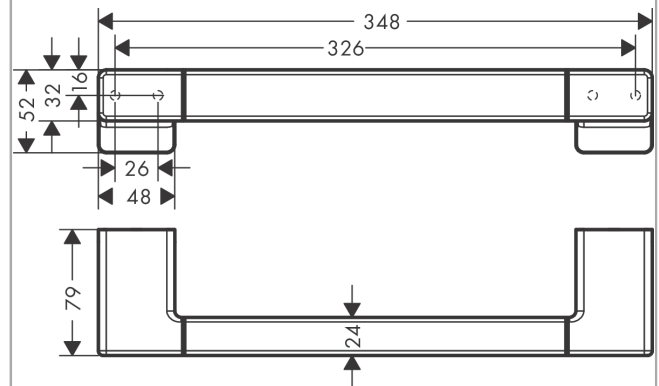

AddStoris**Поручень**Поверхности : **шлиф. бронза** Артикульный номер: **41744140****Описание****Характеристики**

- настенный монтаж
- материал: металл
- длина: 348 мм
- с монтажным материалом
- скрытое соединение
- расстояние между отверстиями: 326 мм
- диаметр отверстия: 6 мм

Награды за дизайн

reddot winner 2021

Продукт**Чертеж**

AddStoris

Поручень

Поверхности : шлиф. бронза Артикульный номер: 41744140

Покомпонентное изображение

Год выпуска: >04/21

AddStoris**Поручень**Поверхности : **шлиф. бронза** Артикульный номер: **41744140****Перечень запасных частей**Год выпуска: **>04/21**

Позиция	Описание	Артикульный номер	PC	PU
1	mounting set	40915000	-	1