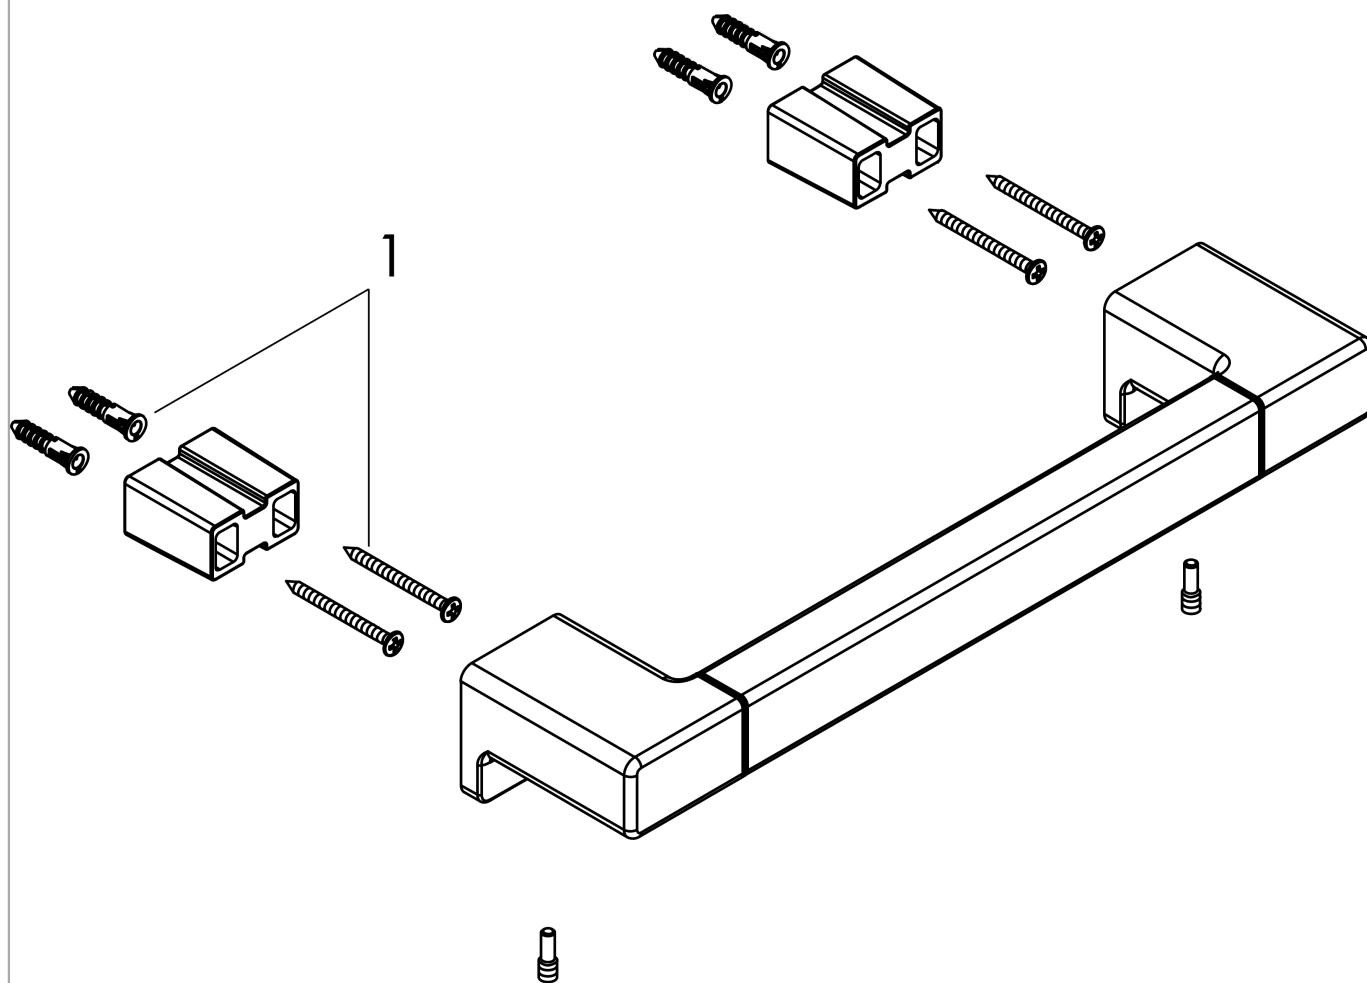

AddStoris**Поручень**Поверхности : **шлиф. бронза** Артикульный номер: **41744140****Описание****Характеристики**

- настенный монтаж
- материал: металл
- длина: 348 мм
- с монтажным материалом
- скрытое соединение
- расстояние между отверстиями: 326 мм
- диаметр отверстия: 6 мм

Награды за дизайн

reddot winner 2021

Продукт**Чертеж**

AddStoris

Поручень

Поверхности : шлиф. бронза Артикульный номер: 41744140

Покомпонентное изображение

Год выпуска: >04/21

AddStoris**Поручень**Поверхности : **шлиф. бронза** Артикульный номер: **41744140****Перечень запасных частей**Год выпуска: **>04/21**

Позиция	Описание	Артикульный номер	PC	PU
1	mounting set	40915000	-	1