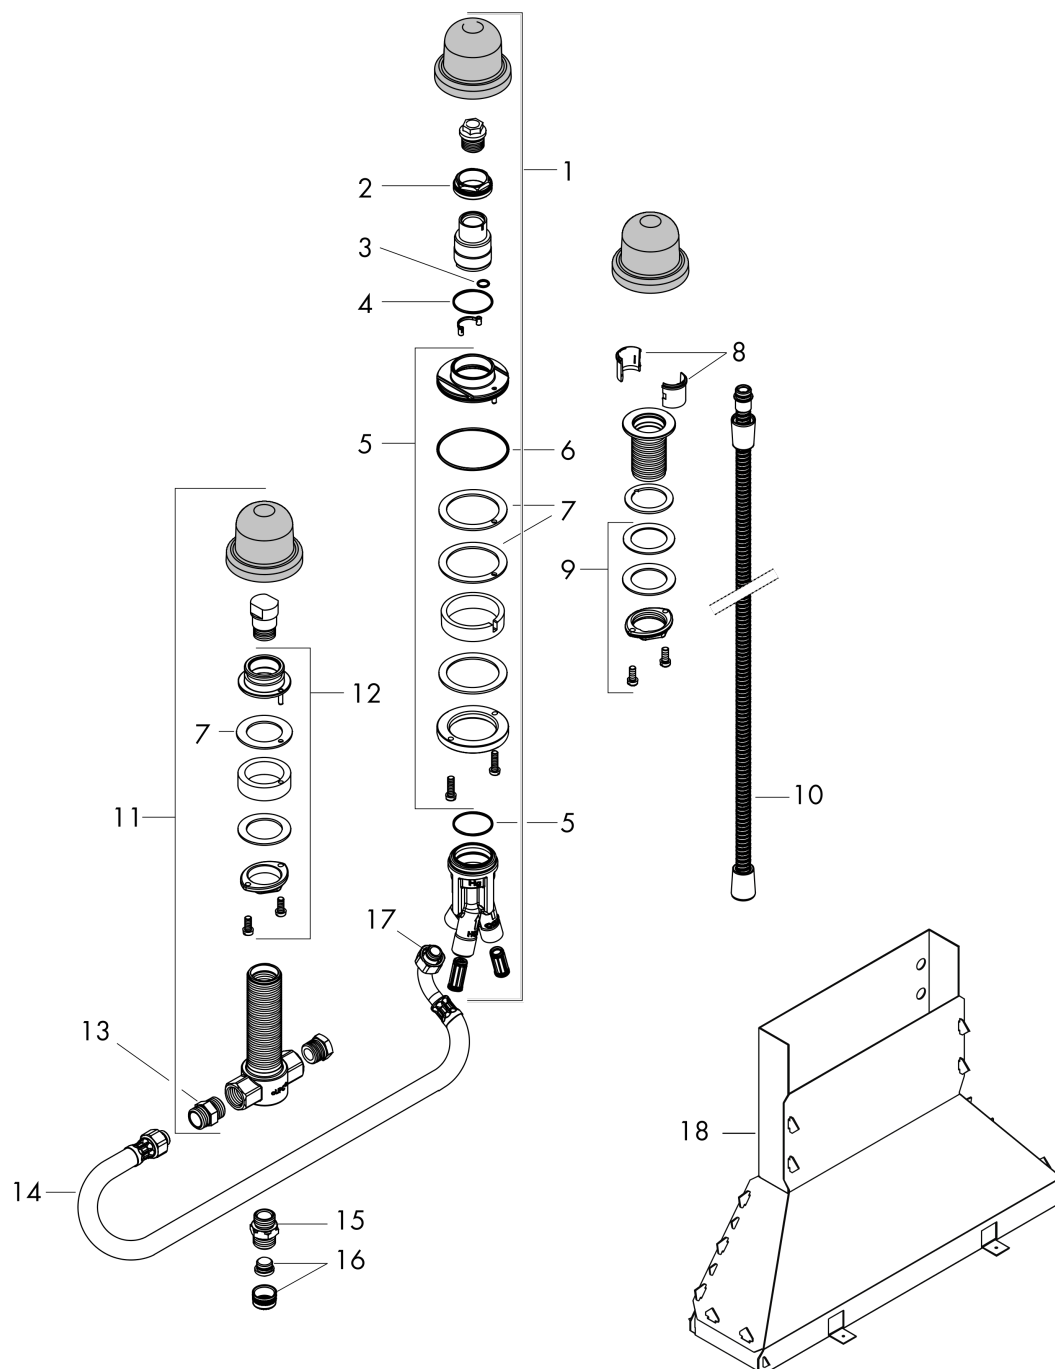

Скрытая часть однорычажного смесителя на край ванны на 3 отверстия
 Поверхности : п.а. Артикульный номер: 13439180

Описание

Характеристики

- состоит из: скрытая часть, держатель для душа, шланг для душа
- максимальное расстояние, на которое вытягивается ручной душ: 1,60 м
- необходимо сервисное отверстие

Продукт

Чертеж

Скрытая часть однорычажного смесителя на край ванны на 3 отверстия

Поверхности : п.а. Артикульный номер: 13439180

Покомпонентное изображение

Год выпуска: >04/14

Скрытая часть однорычажного смесителя на край ванны на 3 отверстияПоверхности : п.а. Артикульный номер: **13439180****Перечень запасных частей**

Год выпуска: >04/14

Позиция	Описание	Артикульный номер	PC	PU
1	stop valve cpl.	95809000	-	1
2	nut	97209000	-	1
3	O-ring 9x1,5	98117000	-	1
4	O-ring 35x1,5	92114000	-	1
5	fixing set	95808000	-	1
6	O-ring 62x2	92226000	-	1
7	seal	92582000	-	1
8	insert for shower holder	96942000	-	1
9	fixing set (Ø 32)	13961000	-	1
10	shower hose	97161000	-	1
11	selector housing	96125000	-	1
12	fixing set for 4 hole bath mixer spout	96080000	-	1
13	connecting thread	97719000	-	1
14	connection hose 800 mm G½ x G½	25963000	-	1
15	O-ring 17x2,5	98387000	-	1
16	plug	97568000	-	1
17	O-ring 11x2	98127000	-	1
18	Secuflexbox	28389000	-	1