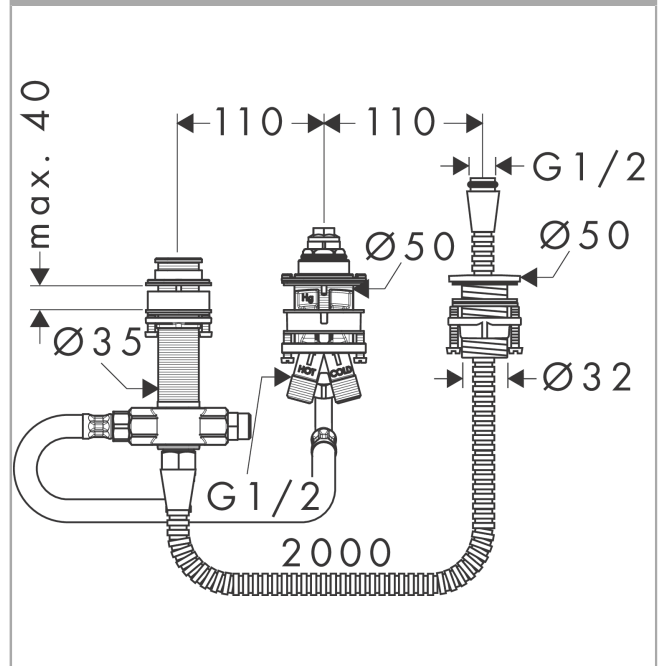

Скрытая часть однорычажного смесителя на край ванны на 3 отверстия
 Поверхности : п.а. Артикульный номер: 13439180

Описание

Характеристики

- состоит из: скрытая часть, держатель для душа, шланг для душа
- максимальное расстояние, на которое вытягивается ручной душ: 1,60 м
- необходимо сервисное отверстие

Продукт

Чертеж

Скрытая часть однорычажного смесителя на край ванны на 3 отверстия

Поверхности : п.а. Артикульный номер: 13439180

Покомпонентное изображение

Год выпуска: >04/14

Скрытая часть однорычажного смесителя на край ванны на 3 отверстияПоверхности : п.а. Артикульный номер: **13439180****Перечень запасных частей**

Год выпуска: >04/14

Позиция	Описание	Артикульный номер	PC	PU
1	stop valve cpl.	95809000	-	1
2	nut	97209000	-	1
3	O-ring 9x1,5	98117000	-	1
4	O-ring 35x1,5	92114000	-	1
5	fixing set	95808000	-	1
6	O-ring 62x2	92226000	-	1
7	seal	92582000	-	1
8	insert for shower holder	96942000	-	1
9	fixing set (Ø 32)	13961000	-	1
10	shower hose	97161000	-	1
11	selector housing	96125000	-	1
12	fixing set for 4 hole bath mixer spout	96080000	-	1
13	connecting thread	97719000	-	1
14	connection hose 800 mm G½ x G½	25963000	-	1
15	O-ring 17x2,5	98387000	-	1
16	plug	97568000	-	1
17	O-ring 11x2	98127000	-	1
18	Secuflexbox	28389000	-	1