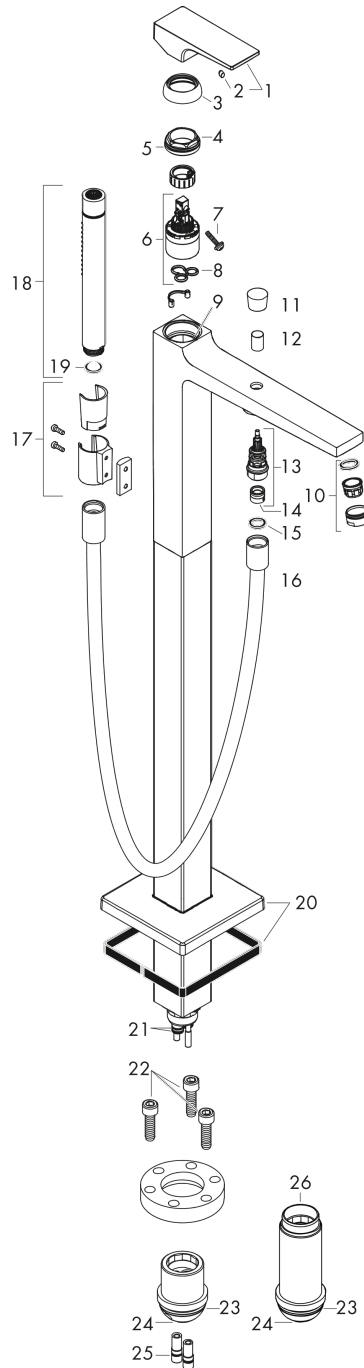

#### Характеристики

- состоит из: смеситель для ванны напольный, ручной душ-«палочка», шланг для душа, держатель для душа
- 2 потребителя
- выступ: 235 мм
- тип струи смесителя: обычная струя
- тип струи ручного душа: Rain, MonoRain
- максимальный расход воды при 3 барах: 20 л/мин
- расход воды изливом на ванны при 3 барах: 20 л/мин
- керамический узел смешивания
- регулируемое ограничение температуры
- дивертер с переключателем вакуумного типа
- клапан обратного тока воды
- вид соединения: скрытая часть
- мин. рабочее давление 1 бар
- макс. рабочее давление: 10 бар

### Чертеж

**Metropol**

**Смеситель для ванны, однорычажный, напольный, с рычаговой ручкой**

Поверхности : полир. золото Артикульный номер: 32532990

**График расхода воды**

**Metropol**

**Смеситель для ванны, однорычажный, напольный, с рычаговой ручкой**

Поверхности : **полир. золото**    Артикульный номер: **32532990**

**Покомпонентное изображение**

Год выпуска: >07/19

**Metropol****Смеситель для ванны, однорычажный, напольный, с рычаговой ручкой**Поверхности : полир. золото Артикульный номер: **32532990****Перечень запасных частей**

Год выпуска: &gt;07/19

Позиция	Описание	Артикульный номер	PC	PU
1	handle	93075990	-	1
2	screw cover	96338000	-	1
3	flange	97406990	-	1
4	nut	97209000	-	1
5	O-Ring 32x2	98193000	-	1
6	cartridge, assy	92730000	-	1
7	locking screw for handle	95140000	-	1
8	seal	95008000	-	1
9	O-ring 35x2	92604000	-	1
10	aerator M24x1 (30 l/min)	96512990	-	1
11	diverter knob	95284990	-	1
12	sleeve	97979990	-	1
13	selector	97978000	-	1
14	non return valve	97980000	-	1
15	seal	98058000	-	1
16	shower hose 1,25 m	28282990	-	1
17	shower holder, assy	96295990	-	1
18	handshower	28532990	-	1
19	filter packing	94246000	-	1
20	escutcheon	93245990	-	1
21	O-ring 9x1,5	98117000	-	1
22	hexagon socket screw M10x35	97670000	-	1
23	O-ring 44x2,5	98162000	-	1
24	O-ring 29x3	98371000	-	1
25	O-ring 7x2	98419000	-	1
26	extension set 60 mm	97686000	-	1
a	concealed item	10452180	-	1