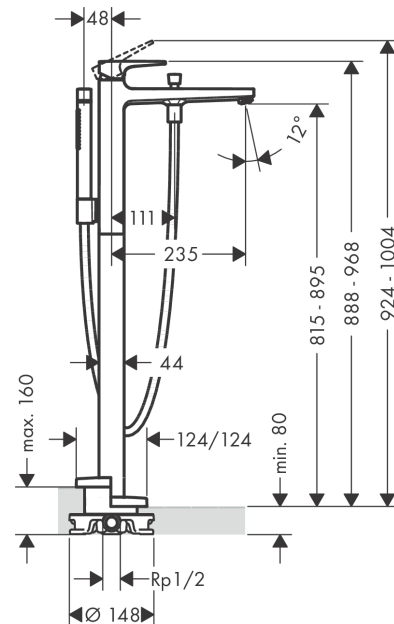

Metropol

Смеситель для ванны, однорычажный, напольный, с рычаговой ручкой

Поверхности : полир. золото Артикулный номер: 32532990

Описание

Характеристики

- состоит из: смеситель для ванны напольный, ручной душ-«палочка», шланг для душа, держатель для душа
- 2 потребителя
- выступ: 235 мм
- тип струи смесителя: обычная струя
- тип струи ручного душа: Rain, MonoRain
- максимальный расход воды при 3 барах: 20 л/мин
- расход воды изливом на ванны при 3 барах: 20 л/мин
- керамический узел смешивания
- регулируемое ограничение температуры
- дивертер с переключателем вакуумного типа
- клапан обратного тока воды
- вид соединения: скрытая часть
- мин. рабочее давление 1 бар
- макс. рабочее давление: 10 бар

Технология

Награды за дизайн

Продукт

Чертеж