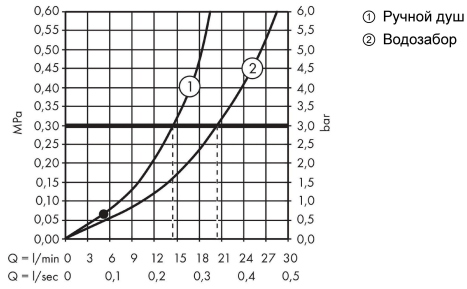

### Чертеж

**Metropol**

**Смеситель для ванны, однорычажный, напольный, с рычаговой ручкой**

Поверхности : полир. золото Артикульный номер: 32532990

**График расхода воды**

**Metropol**

**Смеситель для ванны, однорычажный, напольный, с рычаговой ручкой**