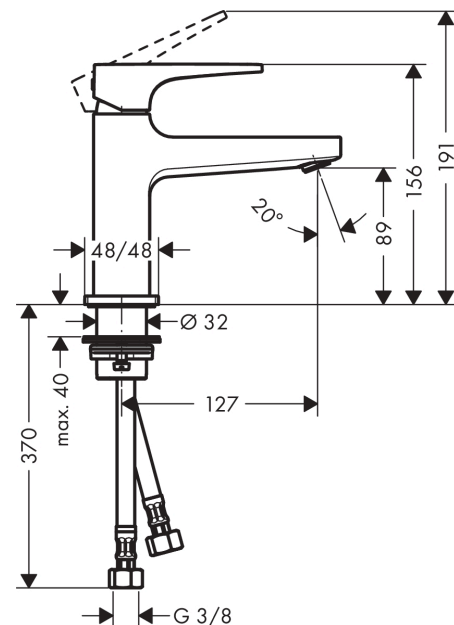

Metropol

Смеситель для раковины 100, однорычажный, для маленькой раковины, с рычаговой ручкой, со сливным клапаном Push-Open

Поверхности : хром Артикульный номер: 32500000

Описание

Характеристики

- состоит из: однорычажный смеситель для раковины, слив/перелив
- ComfortZone 100
- выступ: 127 мм
- высота излива: 89 мм
- тип струи: обычная струя
- максимальный расход воды при 3 барах: 5 л/мин
- керамический узел смешивания
- регулируемое ограничение температуры
- подходит для проточных водонагревателей
- сливной клапан Push-Open G 1 ¼
- материал сливного набора: металл
- вид соединения: соединительные шланги G ¾

Технология

Награды за дизайн

Продукт

Чертеж

График расхода воды

Metropol

Смеситель для раковины 100, однорычажный, для маленькой раковины, с рычаговой ручкой, со сливным клапаном Push-Open

Поверхности : хром Артикульный номер: 32500000

Покомпонентное изображение

Год выпуска: >01/17

Metropol

Смеситель для раковины 100, однорычажный, для маленькой раковины, с рычаговой ручкой, со сливным клапаном Push-Open

Поверхности : хром Артикульный номер: 32500000

Перечень запасных частей

Год выпуска: >01/17

Позиция	Описание	Артикульный номер	PC	PU
1	handle	92995000	-	1
2	screw cover	95704000	-	1
3	flange	92625000	-	1
4	nut	92689000	-	1
5	O-ring 27x1,5	92527000	-	1
6	O-ring 25x1,5	98146000	-	1
7	cartridge, assy	97685000	-	1
8	seal	98865000	-	1
9	adapter for cartridge	92628000	-	1
10	adapter for cartridge	98866000	-	1
11	O-ring 23x2	98398000	-	1
12	aerator M24x1 (5 l/min)	92996000	-	1
13	service tool	95661000	-	1
14	O-ring 32x1,5	92936000	-	1
15	escutcheon	93048000	-	1
16	fixing set (Ø 32)	13961000	-	1
17	flat seal	98749000	-	1
18	lever collar	97548000	-	1
19	connection hose 450 mm M8x0,75 G3/8	97206000	-	1
20	O-ring 6,6x1,6	93019000	-	1
a	push-open waste set	50100000	-	1
b	fixation extension 35 mm	13898000	-	1