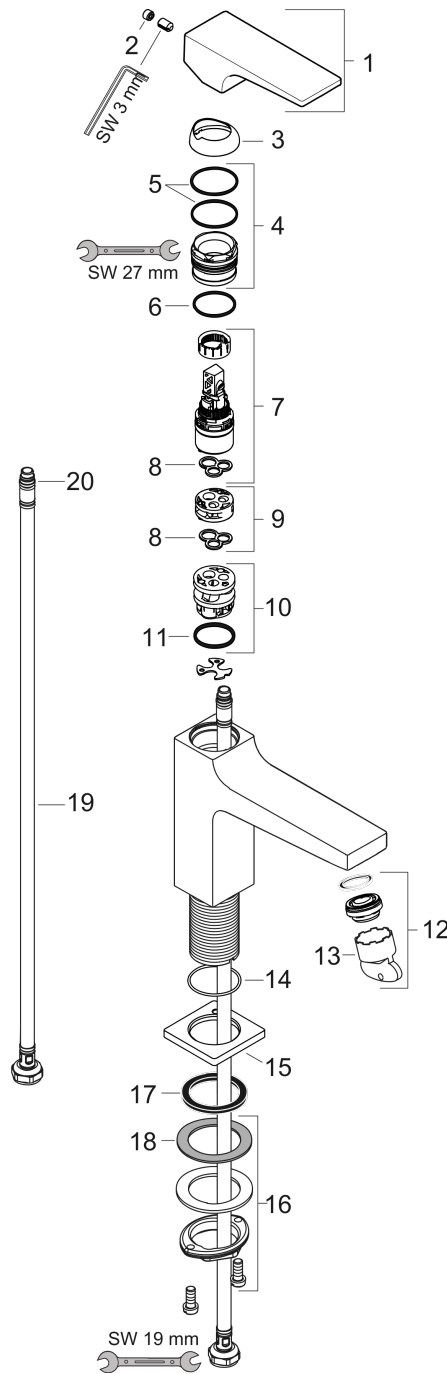

Metropol

Смеситель для раковины 100, однорычажный, для маленькой раковины, с рычаговой ручкой, со сливным клапаном Push-Open

Поверхности : хром Артикульный номер: 32500000

Описание

Характеристики

- состоит из: однорычажный смеситель для раковины, слив/перелив
- ComfortZone 100
- выступ: 127 мм
- высота излива: 89 мм
- тип струи: обычная струя
- максимальный расход воды при 3 барах: 5 л/мин
- керамический узел смешивания
- регулируемое ограничение температуры
- подходит для проточных водонагревателей
- сливной клапан Push-Open G 1 ¼
- материал сливного набора: металл
- вид соединения: соединительные шланги G ¾

Технология

Награды за дизайн

Продукт

Чертеж

График расхода воды

Metropol

Смеситель для раковины 100, однорычажный, для маленькой раковины, с рычаговой ручкой, со сливным клапаном Push-Open

Поверхности : хром Артикульный номер: 32500000

Покомпонентное изображение

Год выпуска: >01/17

Metropol

Смеситель для раковины 100, однорычажный, для маленькой раковины, с рычаговой ручкой, со сливным клапаном Push-Open

Поверхности : хром Артикульный номер: 32500000

Перечень запасных частей

Год выпуска: >01/17

Позиция	Описание	Артикульный номер	PC	PU
1	handle	92995000	-	1
2	screw cover	95704000	-	1
3	flange	92625000	-	1
4	nut	92689000	-	1
5	O-ring 27x1,5	92527000	-	1
6	O-ring 25x1,5	98146000	-	1
7	cartridge, assy	97685000	-	1
8	seal	98865000	-	1
9	adapter for cartridge	92628000	-	1
10	adapter for cartridge	98866000	-	1
11	O-ring 23x2	98398000	-	1
12	aerator M24x1 (5 l/min)	92996000	-	1
13	service tool	95661000	-	1
14	O-ring 32x1,5	92936000	-	1
15	escutcheon	93048000	-	1
16	fixing set (Ø 32)	13961000	-	1
17	flat seal	98749000	-	1
18	lever collar	97548000	-	1
19	connection hose 450 mm M8x0,75 G3/8	97206000	-	1
20	O-ring 6,6x1,6	93019000	-	1
a	push-open waste set	50100000	-	1
b	fixation extension 35 mm	13898000	-	1