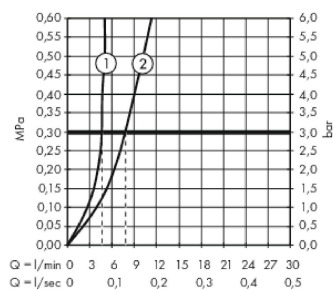

Metropol

Смеситель для раковины 100, однорычажный, для маленькой раковины, с рычаговой ручкой, со сливным клапаном Push-Open

Поверхности : хром Артикульный номер: 32500000

Описание

Характеристики

- состоит из: однорычажный смеситель для раковины, слив/перелив
- ComfortZone 100
- выступ: 127 мм
- высота излива: 89 мм
- тип струи: обычная струя
- максимальный расход воды при 3 барах: 5 л/мин
- керамический узел смешивания
- регулируемое ограничение температуры
- подходит для проточных водонагревателей
- сливной клапан Push-Open G 1 ¼
- материал сливного набора: металл
- вид соединения: соединительные шланги G ¾

Технология

Награды за дизайн

Продукт

Чертеж

График расхода воды

Metropol

Смеситель для раковины 100, однорычажный, для маленькой раковины, с рычаговой ручкой, со сливным клапаном Push-Open

Поверхности : хром Артикульный номер: 32500000