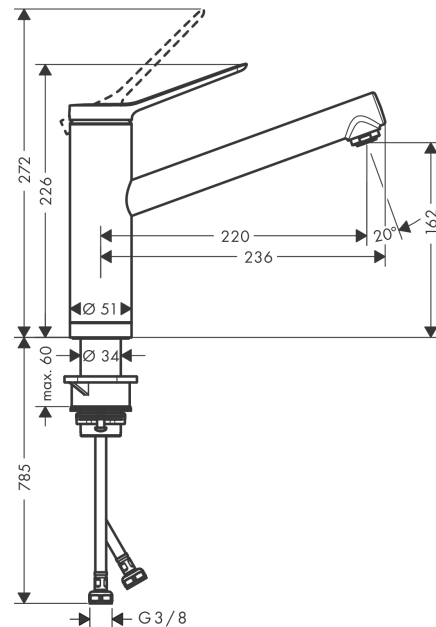

Zesis M33

Кухонный смеситель однорычажный, 160 для установки перед окном, 1jet

Поверхности : хром Артикульный номер: 74805000

Описание

Характеристики

- ComfortZone 160
- угол поворота излива: 150°
- установка перед окном, смеситель складывается, ширина основания смесителя 51 мм
- обычная струя
- максимальный расход воды при 3 барах: 11,6 л/мин
- керамический узел смешивания
- соединительные шланги G 3/8
- подходит для проточных водонагревателей

Технология

Награды за дизайн

Продукт

Чертеж

График расхода воды