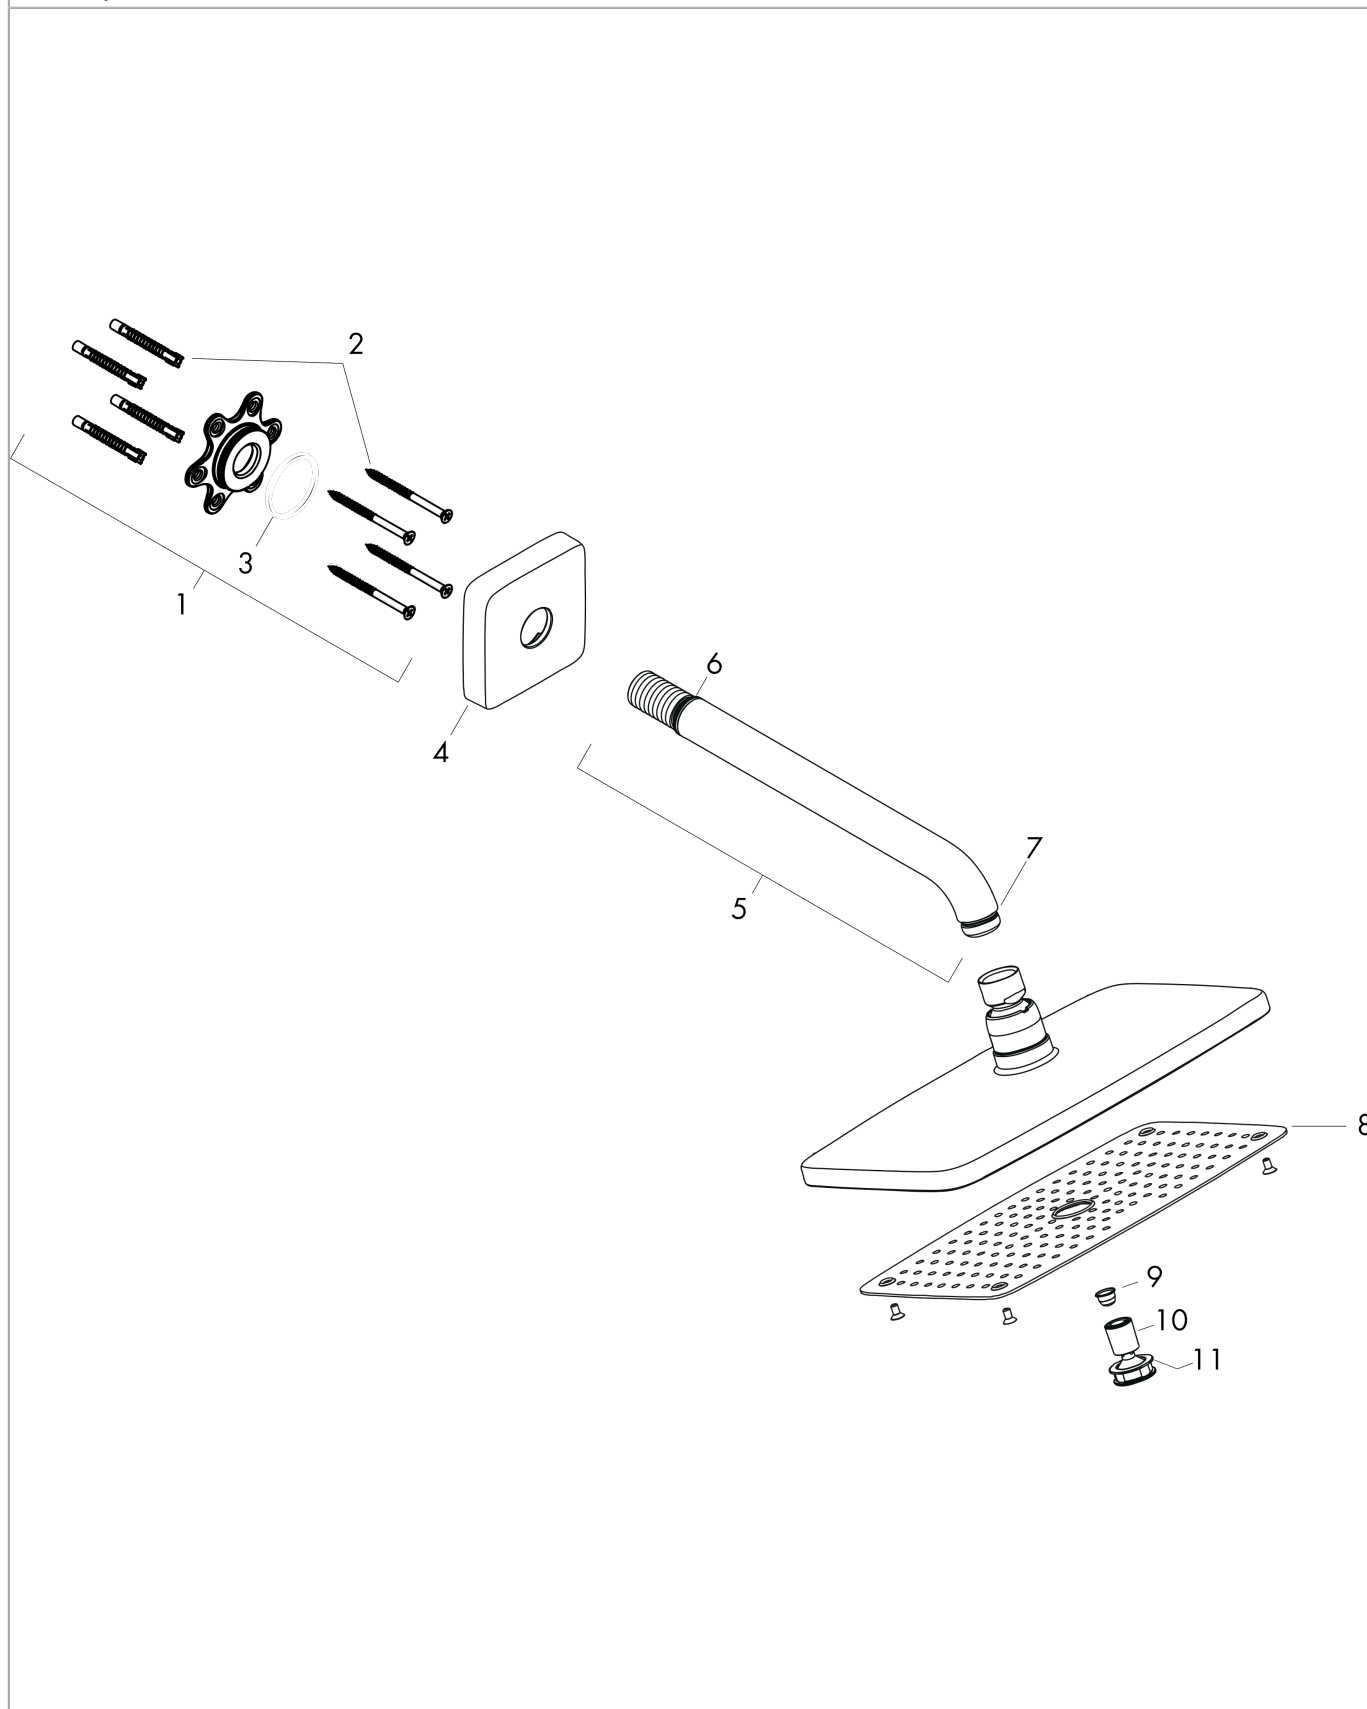

**Raindance E****Верхний душ 240 1jet с держателем**Поверхности : **хром**    Артикульный номер: **27370000****Описание****Характеристики**

- состоит из: верхний душ, держатель верхнего душа
- размер душевого диска: 250 x 150 мм
- тип струи: RainAir
- шарнирное соединение: регулируемый угол верхнего душа
- материал душевого диска: металл
- длина держателя для душа 240 мм
- максимальный расход воды при 3 барах: 17,6 л/мин
- расход воды для струи RainAir (при 3 бар): 17,6 л/мин
- минимальное давление: 1,1 бар
- съемный душевой диск для очистки
- монтаж: стена
- соединительная резьба G ½
- подходит для проточных водонагревателей

**Технология****Продукт****Чертеж**

**Raindance E****Верхний душ 240 1jet с держателем**Поверхности : **хром** Артикульный номер: **27370000****График расхода воды**

Расход измерен практически с помощью соответствующей арматуры (термостат/смеситель/скрытый клапан).

**Raindance E**

**Верхний душ 240 1jet с держателем**

Поверхности : **хром**    Артикульный номер: **27370000**

**Пример монтажа**

**Raindance E**

**Верхний душ 240 1jet с держателем**

Поверхности : **хром**    Артикульный номер: **27370000**

**Покомпонентное изображение**

Год выпуска: >12/20

**Raindance E****Верхний душ 240 1jet с держателем**Поверхности : **хром**    Артикульный номер: **27370000****Перечень запасных частей**

Год выпуска: &gt;12/20