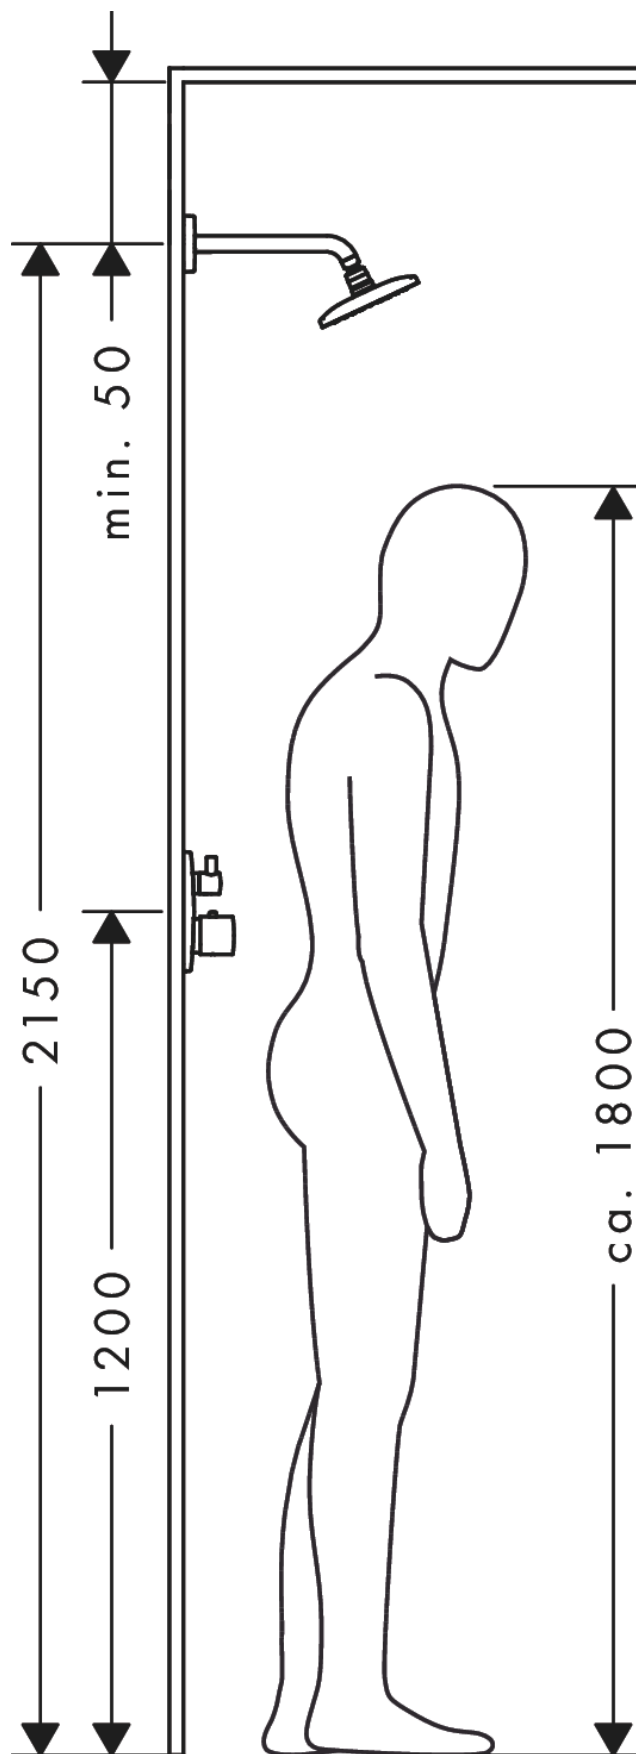

**Raindance E****Верхний душ 240 1jet с держателем**Поверхности : **хром**    Артикульный номер: **27370000****Описание****Характеристики**

- состоит из: верхний душ, держатель верхнего душа
- размер душевого диска: 250 x 150 мм
- тип струи: RainAir
- шарнирное соединение: регулируемый угол верхнего душа
- материал душевого диска: металл
- длина держателя для душа 240 мм
- максимальный расход воды при 3 барах: 17,6 л/мин
- расход воды для струи RainAir (при 3 бар): 17,6 л/мин
- минимальное давление: 1,1 бар
- съемный душевой диск для очистки
- монтаж: стена
- соединительная резьба G ½
- подходит для проточных водонагревателей

**Технология****Продукт****Чертеж**

**Raindance E****Верхний душ 240 1jet с держателем**Поверхности : **хром** Артикульный номер: **27370000****График расхода воды**

Расход измерен практически с помощью соответствующей арматуры (термостат/смеситель/скрытый клапан).

**Raindance E**

**Верхний душ 240 1jet с держателем**

Поверхности : **хром**    Артикульный номер: **27370000**

**Пример монтажа**

**Raindance E**

**Верхний душ 240 1jet с держателем**

Поверхности : **хром**    Артикульный номер: **27370000**

**Покомпонентное изображение**

Год выпуска: >12/20

**Raindance E****Верхний душ 240 1jet с держателем**Поверхности : **хром**    Артикульный номер: **27370000****Перечень запасных частей**

Год выпуска: &gt;12/20