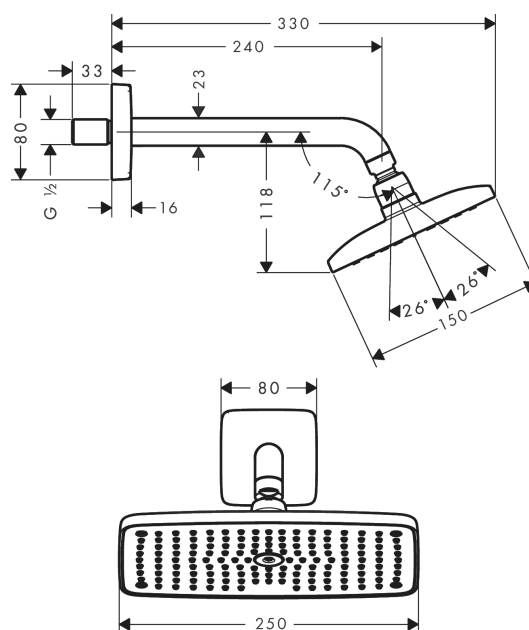

**Raindance E****Верхний душ 240 1jet с держателем**Поверхности : **хром**    Артикульный номер: **27370000****Описание****Характеристики**

- состоит из: верхний душ, держатель верхнего душа
- размер душевого диска: 250 x 150 мм
- тип струи: RainAir
- шарнирное соединение: регулируемый угол верхнего душа
- материал душевого диска: металл
- длина держателя для душа 240 мм
- максимальный расход воды при 3 барах: 17,6 л/мин
- расход воды для струи RainAir (при 3 бар): 17,6 л/мин
- минимальное давление: 1,1 бар
- съемный душевой диск для очистки
- монтаж: стена
- соединительная резьба G ½
- подходит для проточных водонагревателей

**Технология****Продукт****Чертеж**

**Raindance E****Верхний душ 240 1jet с держателем**Поверхности : **хром** Артикульный номер: **27370000****График расхода воды**

Расход измерен практически с помощью соответствующей арматуры (термостат/смеситель/скрытый клапан).

**Покомпонентное изображение**

Год выпуска: >12/20

**Raindance E****Верхний душ 240 1jet с держателем**Поверхности : **хром**    Артикульный номер: **27370000****Перечень запасных частей**

Год выпуска: &gt;12/20

Позиция	Описание	Артикульный номер	PC	PU
1	mounting kit	95208000	-	1
2	mounting set	40916000	-	1
3	O-ring 34x2	98383000	-	1
4	escutcheon	95515000	-	1
5	shower arm	92150000	-	1
6	O-ring 20x1,5	98197000	-	1
7	O-ring 16x2	98133000	-	1
8	spray body	92294000	-	1
9	filter	97735000	-	1
10	air jet	95416000	-	1
11	O-ring 15x2	98163000	-	1