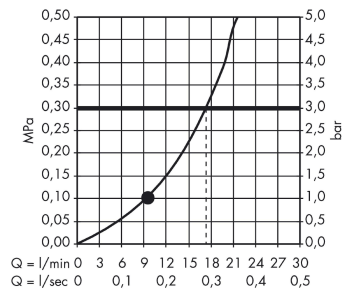

**Raindance E****Верхний душ 240 1jet с держателем**Поверхности : **хром**    Артикульный номер: **27370000****Описание****Характеристики**

- состоит из: верхний душ, держатель верхнего душа
- размер душевого диска: 250 x 150 мм
- тип струи: RainAir
- шарнирное соединение: регулируемый угол верхнего душа
- материал душевого диска: металл
- длина держателя для душа 240 мм
- максимальный расход воды при 3 барах: 17,6 л/мин
- расход воды для струи RainAir (при 3 бар): 17,6 л/мин
- минимальное давление: 1,1 бар
- съемный душевой диск для очистки
- монтаж: стена
- соединительная резьба G ½
- подходит для проточных водонагревателей

**Технология****Продукт****Чертеж**

**Raindance E****Верхний душ 240 1jet с держателем**Поверхности : **хром** Артикульный номер: **27370000****График расхода воды**

Расход измерен практически с помощью соответствующей арматуры (термостат/смеситель/скрытый клапан).