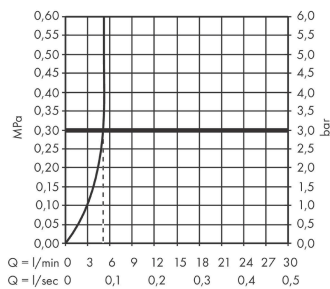

График расхода воды