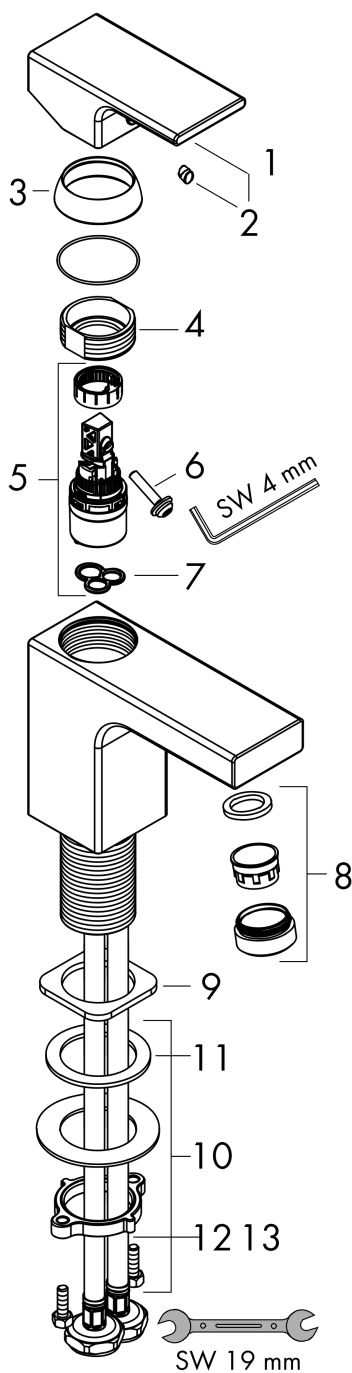

## Vernis Shape

Смеситель для раковины, однорычажный, 100 без сливного гарнитура

Поверхности : хром Артикульный номер: 71569000

### Чертеж

### График расхода воды

Vernis Shape

Смеситель для раковины, однорычажный, 100 без сливного гарнитура

Поверхности : хром Артикульный номер: 71569000

Покомпонентное изображение

Год выпуска: >04/21

**Vernis Shape****Смеситель для раковины, однорычажный, 100 без сливного гарнитура**Поверхности : **хром** Артикульный номер: **71569000****Перечень запасных частей**

Год выпуска: &gt;04/21

Позиция	Описание	Артикульный номер	PC	PU
1	handle	93684000	-	1
2	screw cover	96338000	-	1
3	flange	93680000	-	1
4	nut	93686000	-	1
5	cartridge, assy	97685000	-	1
6	locking screw for handle	95140000	-	1
7	seal	98865000	-	1
8	aerator swivelling M24x1 (5 l/min)	93834000	-	1
9	seal	93687000	-	1
10	fixing set (Ø 32)	13961000	-	1
11	lever collar	97548000	-	1
12	connection hose 450 mm M8x0,75 G3/8	97206000	-	1
13	O-ring 7x1,5	98422000	-	1
a	fixation extension 35 mm	13898000	-	1