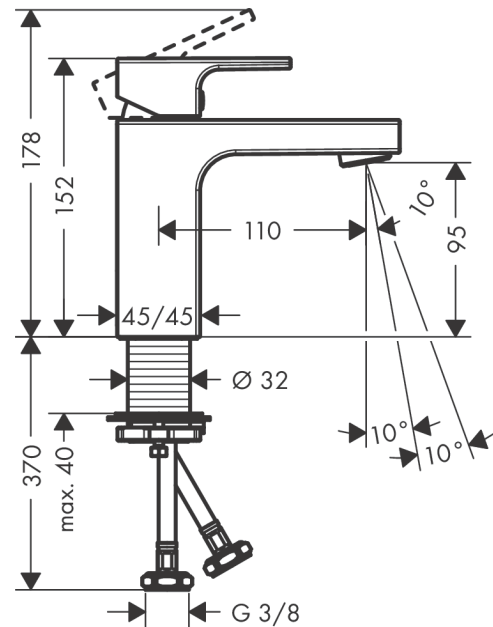

Vernis Shape

Смеситель для раковины, однорычажный, 100 без сливного гарнитура

Поверхности : хром Артикульный номер: 71569000

Описание

Характеристики

- ComfortZone 100
- выступ: 110 мм
- высота излива: 95 мм
- тип струи: обычная струя
- максимальный расход воды при 3 барах: 5 л/мин
- керамический узел смешивания
- регулируемое ограничение температуры
- с изолированной подачей воды
- подходит для проточных водонагревателей
- вид соединения: соединительные шланги G 3/8

Технология

Продукт

Чертеж

График расхода воды