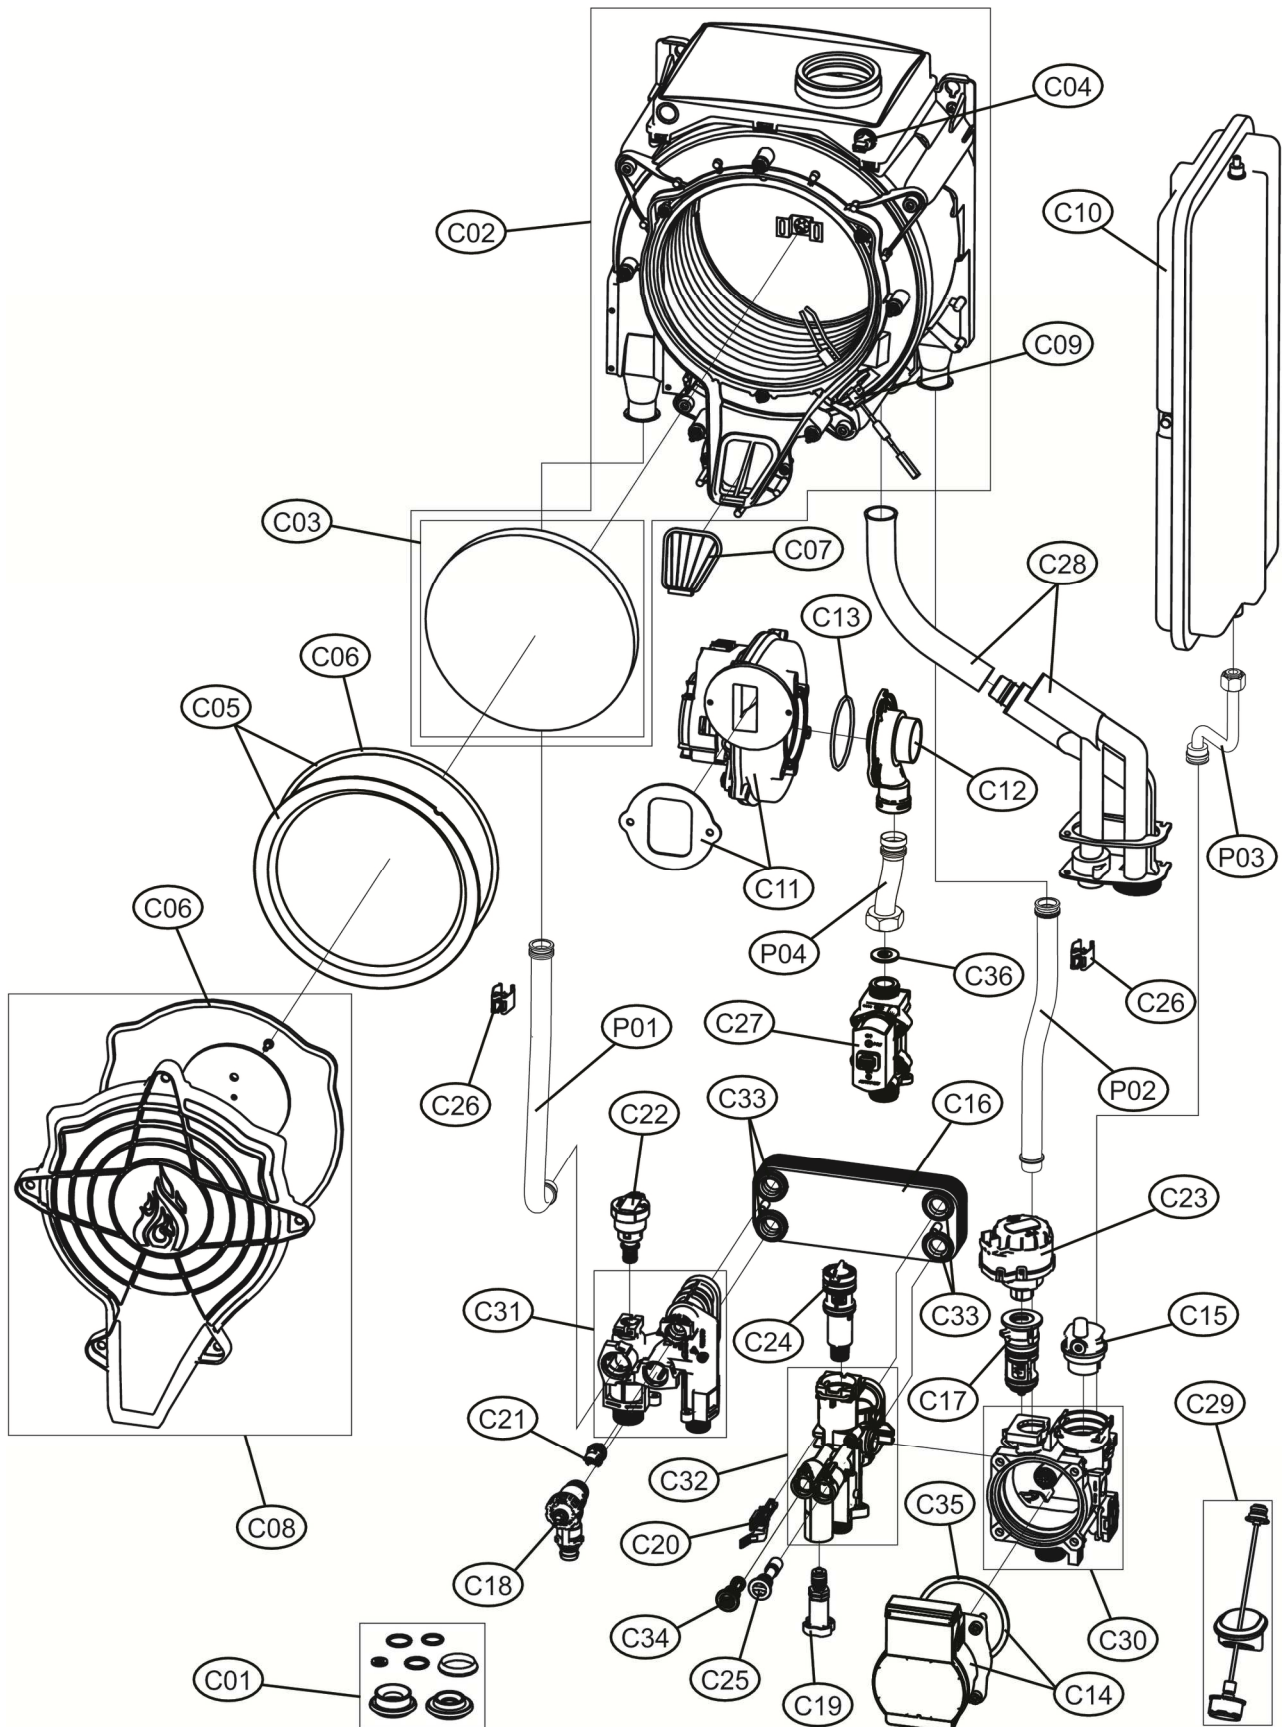

BLUEHELIX HITECH RRT 24-28C