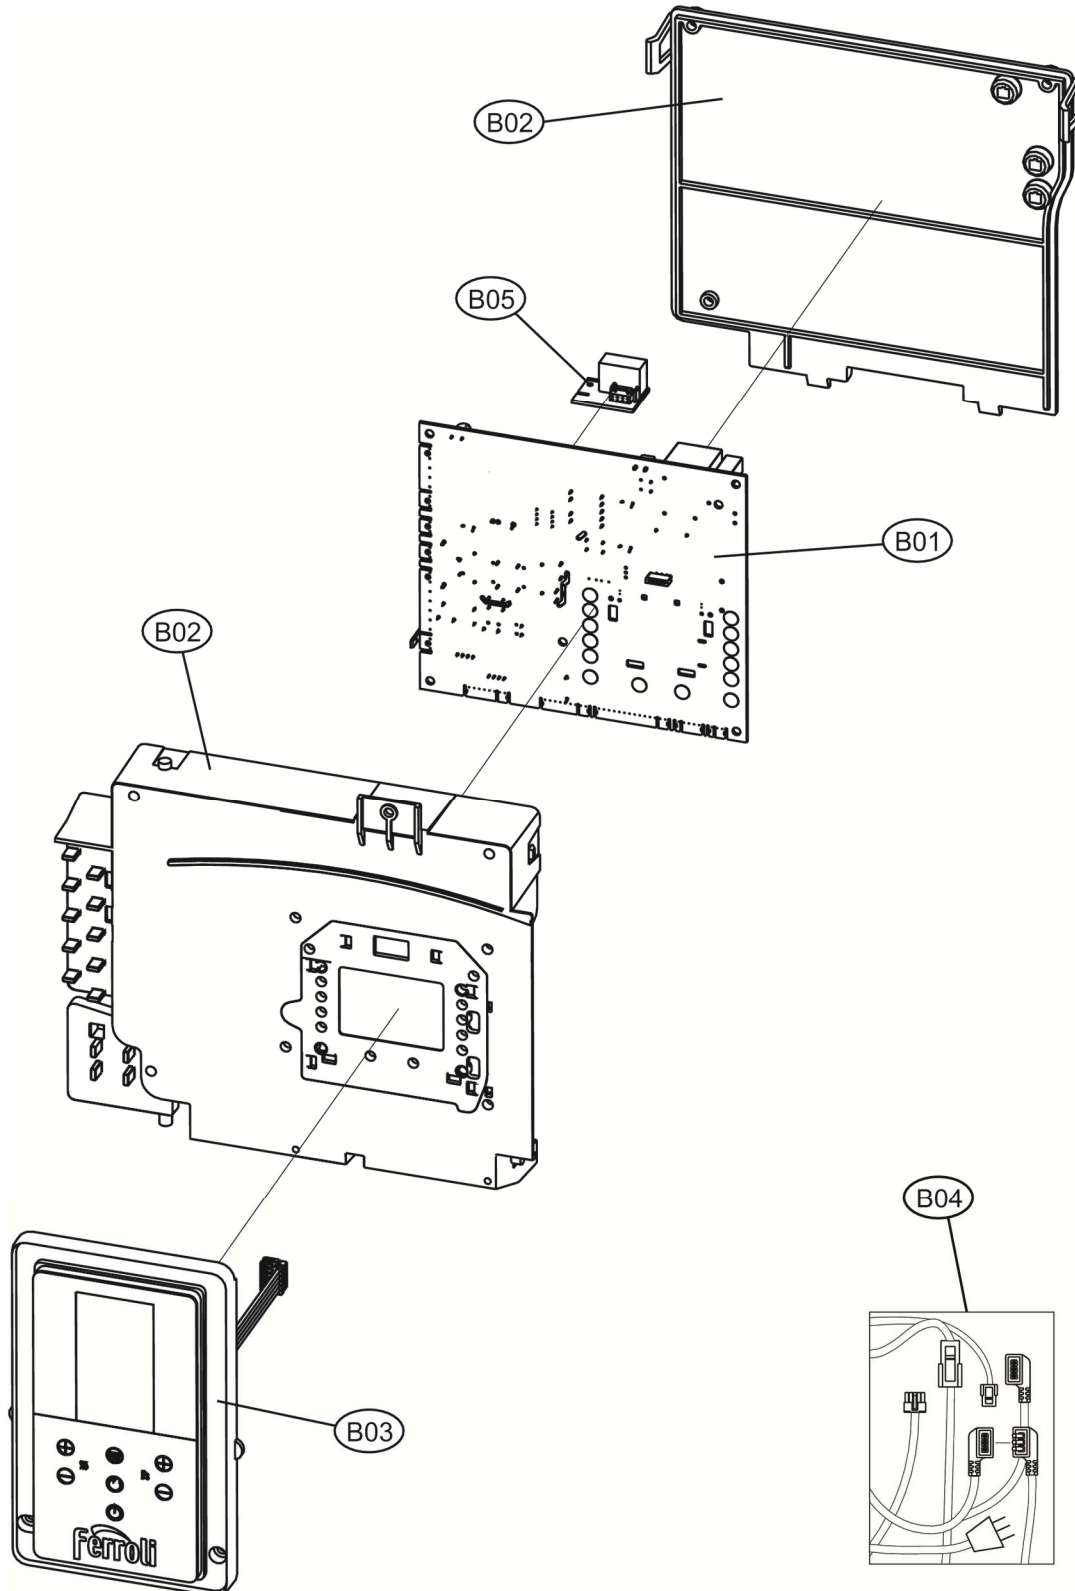

BLUEHELIX HITECH RRT 24-28C