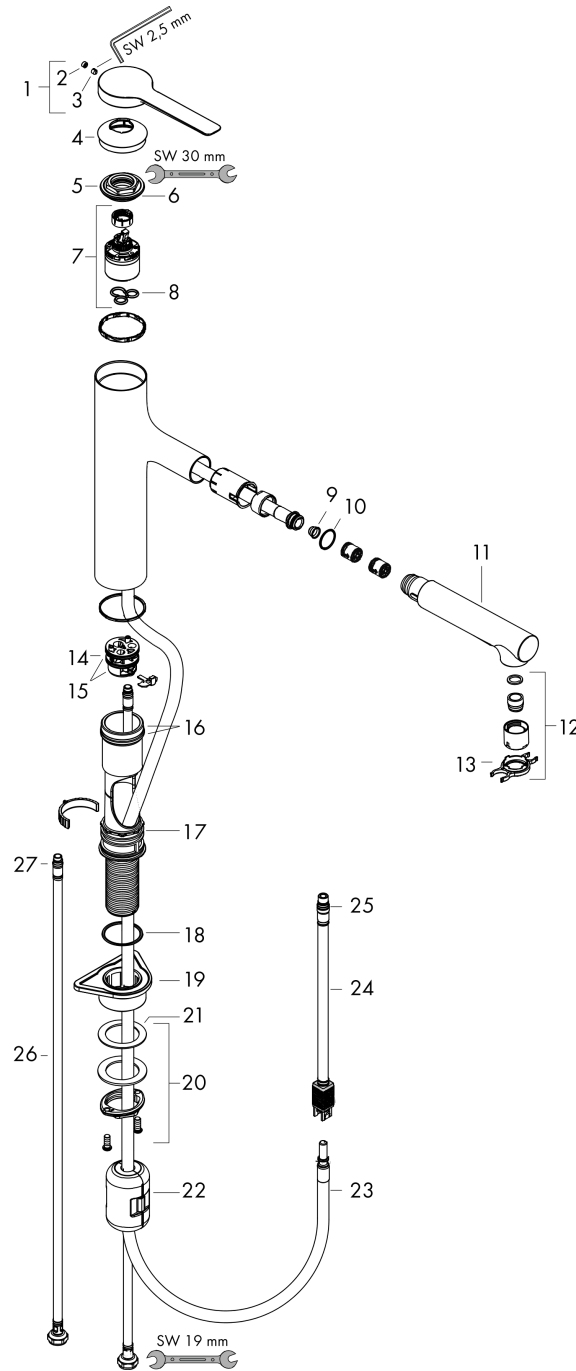

Zesis M33**Кухонный смеситель однорычажный, 160 с вытяжным душем, 2jet**Поверхности : **матовый черный** Артикульный номер: **74801670****Описание****Характеристики**

- ComfortZone 160
- угол поворота излива: 150°
- ламинарная струя, Душевая струя
- фиксируемая душевая струя, автоматическое переключение струи в исходный режим закрытием смесителя
- магнитная система крепления душа MagFit
- душевой шланг Quick-Connect
- максимальный расход воды при 3 барах: 8,2 л/мин
- керамический узел смешивания
- соединительные шланги G 3/8
- регулируемое ограничение температуры
- встроенный клапан обратного тока воды
- подходит для проточных водонагревателей
- длина удлинения До 50 см

Zesis M33

Кухонный смеситель однорычажный, 160 с вытяжным душем, 2jet

Поверхности : матовый черный Артикульный номер: 74801670

Покомпонентное изображение

Год выпуска: >12/21

Zesis M33**Кухонный смеситель однорычажный, 160 с вытяжным душем, 2jet**Поверхности : **матовый черный** Артикульный номер: **74801670****Перечень запасных частей**

Год выпуска: >12/21

Позиция	Описание	Артикульный номер	PC	PU
1	handle	94391670	-	1
2	hollow set screw M5x5	98446000	-	1
3	screw cover	93735610	-	1
4	flange	94388670	-	1
5	nut	94389000	-	1
6	O-ring 41x2	98212000	-	1
7	cartridge, assy	93895000	-	1
8	seal	95008000	-	1
9	filter	97735000	-	1
10	O-ring 18x1,5	98231000	-	1
11	handspray	94395670	-	1
12	aerator laminar M22x1 (15 l/min)	95909000	-	1
13	service tool	95910000	-	1
14	adapter for cartridge	95911000	-	1
15	O-Ring 30x2	98186000	-	1
16	O-ring 37x2	92115000	-	1
17	O-ring 44x2	94394000	-	1
18	O-ring 39x2	98158000	-	1
19	support	97523000	-	1
20	fixing set (Ø 34)	95049000	-	1
21	lever collar	97548000	-	1
22	weight	92500000	-	1
23	hose 1,25 m	95506000	-	1
24	connection hose 600 mm	92264000	-	1
25	O-ring 7x1,5	98422000	-	1
26	connection hose	94267000	-	1
27	O-ring 6,6x1,6	93019000	-	1