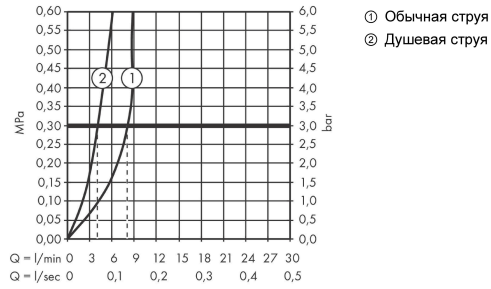

Zesis M33

Кухонный смеситель однорычажный, 160 с вытяжным душем, 2jet

Поверхности : **матовый черный** Артикульный номер: **74801670**

График расхода воды