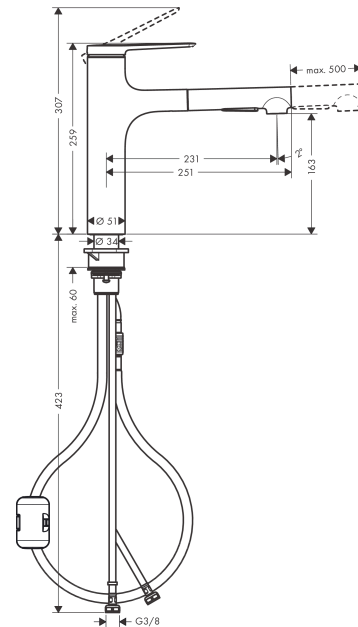

Zesis M33**Кухонный смеситель однорычажный, 160 с вытяжным душем, 2jet**Поверхности : **матовый черный** Артикульный номер: **74801670****Описание****Характеристики**

- ComfortZone 160
- угол поворота излива: 150°
- ламинарная струя, Душевая струя
- фиксируемая душевая струя, автоматическое переключение струи в исходный режим закрытием смесителя
- магнитная система крепления душа MagFit
- душевой шланг Quick-Connect
- максимальный расход воды при 3 барах: 8,2 л/мин
- керамический узел смешивания
- соединительные шланги G 3/8
- регулируемое ограничение температуры
- встроенный клапан обратного тока воды
- подходит для проточных водонагревателей
- длина удлинения До 50 см

Технология**Награды за дизайн****Продукт****Чертеж**

Zesis M33

Кухонный смеситель однорычажный, 160 с вытяжным душем, 2jet

Поверхности : **матовый черный** Артикульный номер: **74801670**

График расхода воды

Zesis M33

Кухонный смеситель однорычажный, 160 с вытяжным душем, 2jet

Поверхности : матовый черный Артикульный номер: 74801670

Покомпонентное изображение

Год выпуска: >12/21

Zesis M33**Кухонный смеситель однорычажный, 160 с вытяжным душем, 2jet**Поверхности : **матовый черный** Артикульный номер: **74801670****Перечень запасных частей**