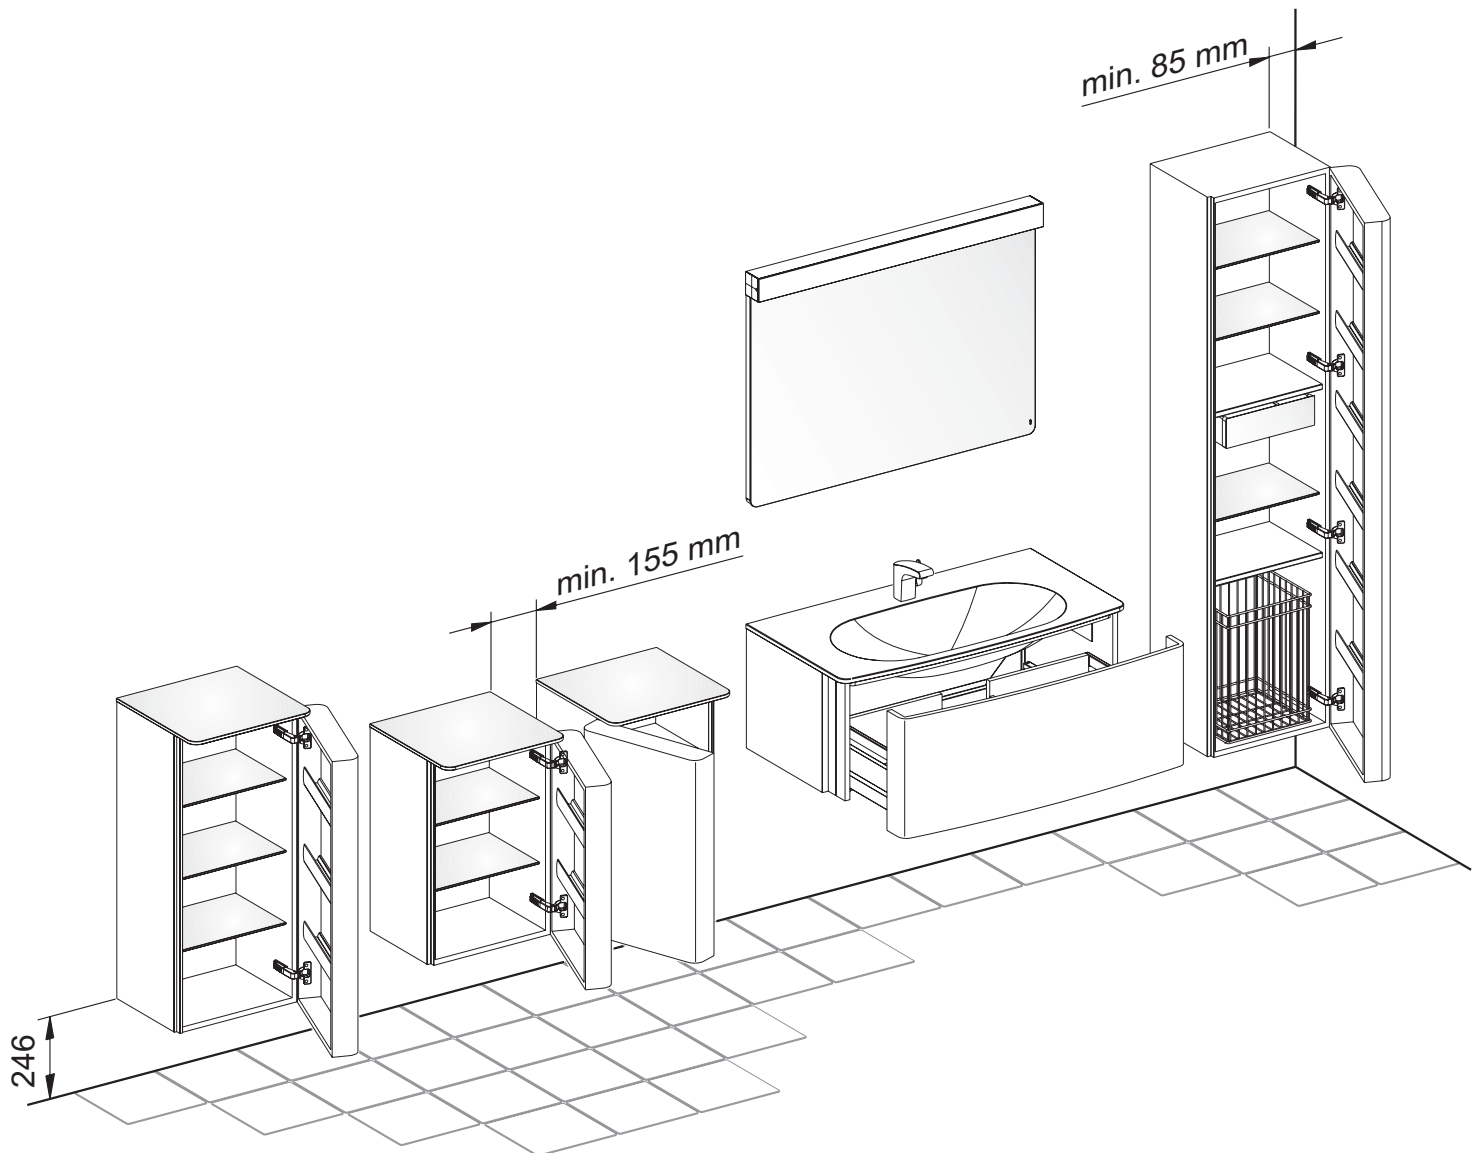

- Ⓚ **Montage**
- ⒼⒷ **Mounting**
- ⓃⓁ **Montage**
- Ⓕ **Montage**
- Ⓔ **Montaje**
- Ⓜ **Montaggio**
- ⓇⓊⓈ **Монтаж**

KEUCO

DIE MARKE FÜRS BAD

Collection Elegance

KEUCO GmbH & Co.KG
 Postfach 1365
 D-58653 Hemer
 Telefon +49 2372 90 4-0
 Telefax +49 2372 90 42 36
 info@keuco.de
 www.keuco.de

1

2

3

4

5

6

7

8