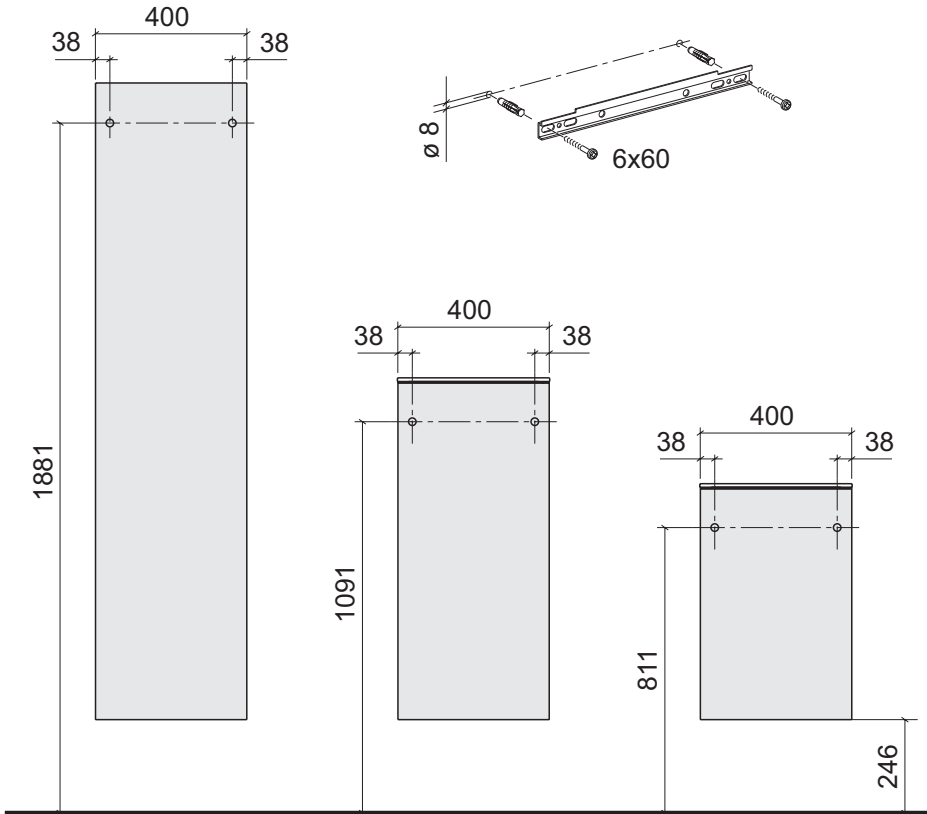

- Ⓚ **Montage**
- ⒼⒷ **Mounting**
- ⓃⓁ **Montage**
- Ⓕ **Montage**
- Ⓔ **Montaje**
- Ⓜ **Montaggio**
- ⓇⓊⓈ **Монтаж**

KEUCO

DIE MARKE FÜRS BAD

Collection Elegance

KEUCO GmbH & Co.KG
 Postfach 1365
 D-58653 Hemer
 Telefon +49 2372 90 4-0
 Telefax +49 2372 90 42 36
 info@keuco.de
 www.keuco.de

1

2

3

4

5

6

7

8