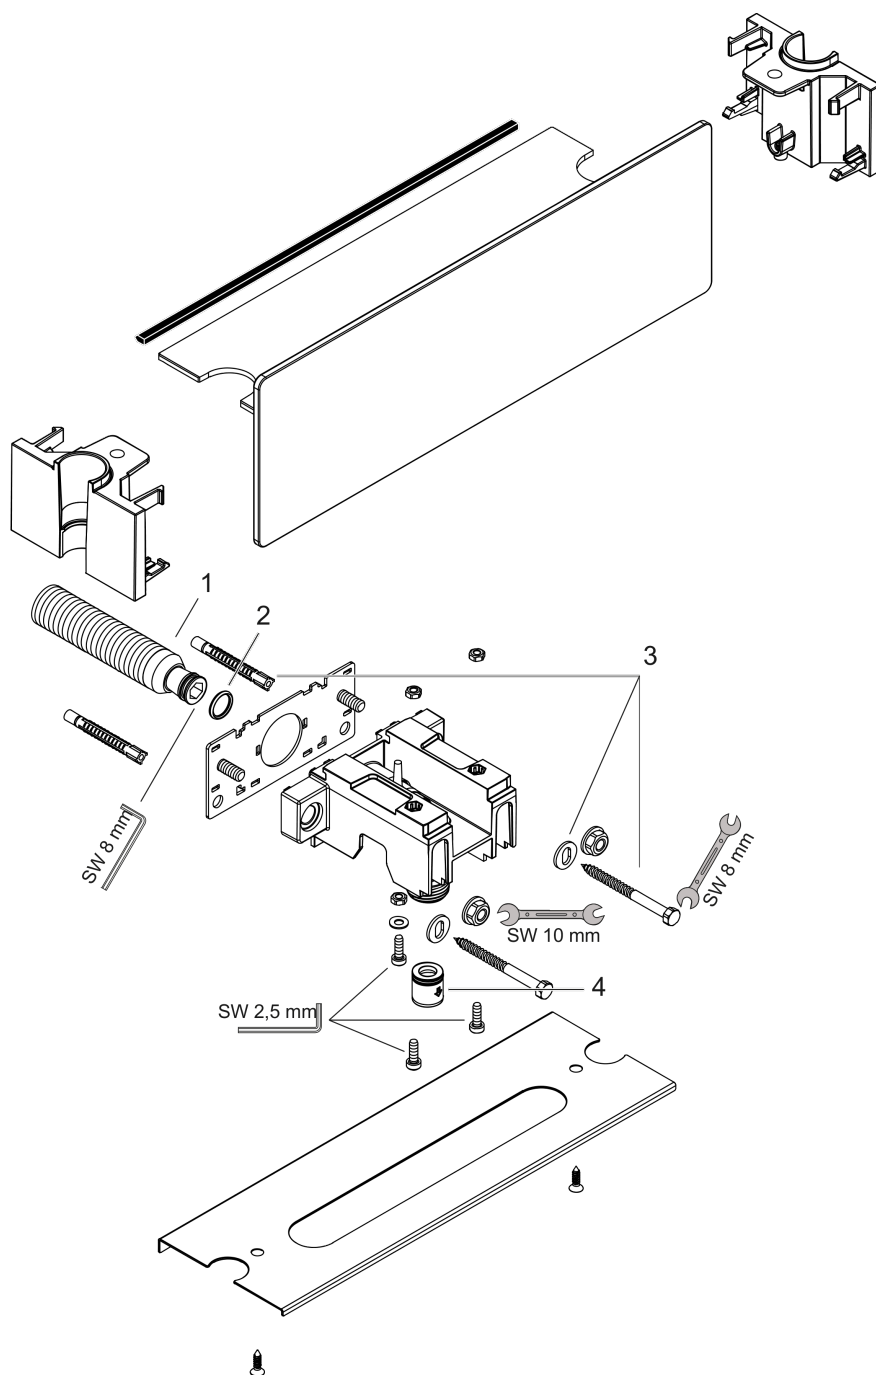

**FixFit****Шланговое подсоединение с держателем Porter 300 и полкой**Поверхности : **хром**    Артикульный номер: **26456000****Описание****Характеристики**

- полка - 300 мм
- встроенная функция держателя
- внутренняя часть из металла
- клапан обратного тока воды: защита от обратного тока воды
- вид соединения: 1/2"
- гибкое размещение, регулировка влево и вправо на 77.5 мм
- для душевых шлангов с конической гайкой с обеих сторон
- безопасное белое стекло или хром

**Награды за дизайн****Продукт****Чертеж**

**FixFit**

**Шланговое подсоединение с держателем Porter 300 и полкой**

Поверхности : **хром**    Артикульный номер: **26456000**

**Покомпонентное изображение**

Год выпуска: >10/16

## FixFit

Шланговое подсоединение с держателем Porter 300 и полкой

Поверхности : **хром** Артикульный номер: **26456000**

### Перечень запасных частей

Год выпуска: >10/16

Позиция	Описание	Артикульный номер	PC	PU
1	connecting thread G½	98933000	-	1
2	O-ring 11x2	98127000	-	1
3	mounting set	98716000	-	1
4	set of non return valves DW 15	94074000	-	1