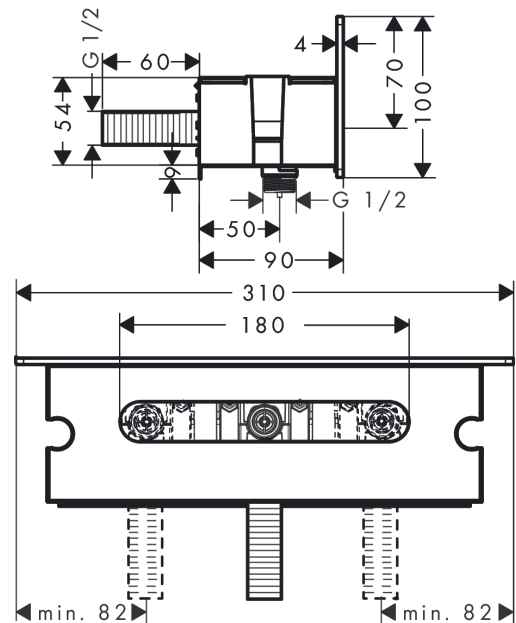

**FixFit****Шланговое подсоединение с держателем Porter 300 и полкой**Поверхности : **хром**    Артикульный номер: **26456000****Описание****Характеристики**

- полка - 300 мм
- встроенная функция держателя
- внутренняя часть из металла
- клапан обратного тока воды: защита от обратного тока воды
- вид соединения: 1/2"
- гибкое размещение, регулировка влево и вправо на 77.5 мм
- для душевых шлангов с конической гайкой с обеих сторон
- безопасное белое стекло или хром

**Награды за дизайн****Продукт****Чертеж**

**FixFit**

**Шланговое подсоединение с держателем Porter 300 и полкой**

Поверхности : **хром**    Артикульный номер: **26456000**

**Покомпонентное изображение**

Год выпуска: >10/16

## FixFit

Шланговое подсоединение с держателем Porter 300 и полкой

Поверхности : **хром** Артикульный номер: **26456000**

### Перечень запасных частей

Год выпуска: >10/16

Позиция	Описание	Артикульный номер	PC	PU
1	connecting thread G½	98933000	-	1
2	O-ring 11x2	98127000	-	1
3	mounting set	98716000	-	1
4	set of non return valves DW 15	94074000	-	1