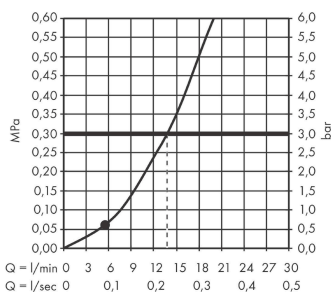

Rainfinity

Ручной душ-"палочка" 100 1jet

Поверхности : **шлиф. бронза** Артикульный номер: **26866140**

Описание

Характеристики

- размер душевого диска: 100 x 38 mm
- тип струи: PowderRain
- максимальный расход воды при 3 барах: 13,8 л/мин
- промывающийся грязеулавливающий фильтр
- соединительная резьба G 1/2
- подходит для проточных водонагревателей

Технология

Награды за дизайн

reddot award 2019
best of the best

Продукт

Чертеж

График расхода воды

Расход измерен практически с помощью соответствующей арматуры (термостат/смеситель/скрытый клапан).

Rainfinity