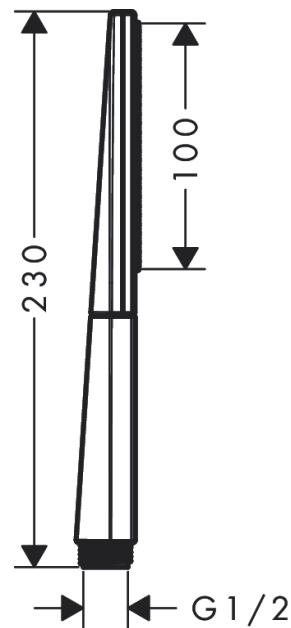

Rainfinity

Ручной душ-"палочка" 100 1jet

Поверхности : **шлиф. бронза** Артикульный номер: **26866140**

Описание

Характеристики

- размер душевого диска: 100 x 38 mm
- тип струи: PowderRain
- максимальный расход воды при 3 барах: 13,8 л/мин
- промывающийся грязеулавливающий фильтр
- соединительная резьба G 1/2
- подходит для проточных водонагревателей

Технология

Награды за дизайн

reddot award 2019
best of the best

Продукт

Чертеж

График расхода воды

Расход измерен практически с помощью соответствующей арматуры (термостат/смеситель/скрытый клапан).

Rainfinity

Ручной душ-"палочка" 100 1jet

Поверхности : шлиф. бронза Артикульный номер: 26866140

Покомпонентное изображение

Год выпуска: >01/21

Rainfinity**Ручной душ-"палочка" 100 1jet**Поверхности : **шлиф. бронза** Артикульный номер: **26866140****Перечень запасных частей**

Год выпуска: >01/21

Позиция	Описание	Артикульный номер	PC	PU
1	filter	92672000	-	1
2	seal	98058000	-	1