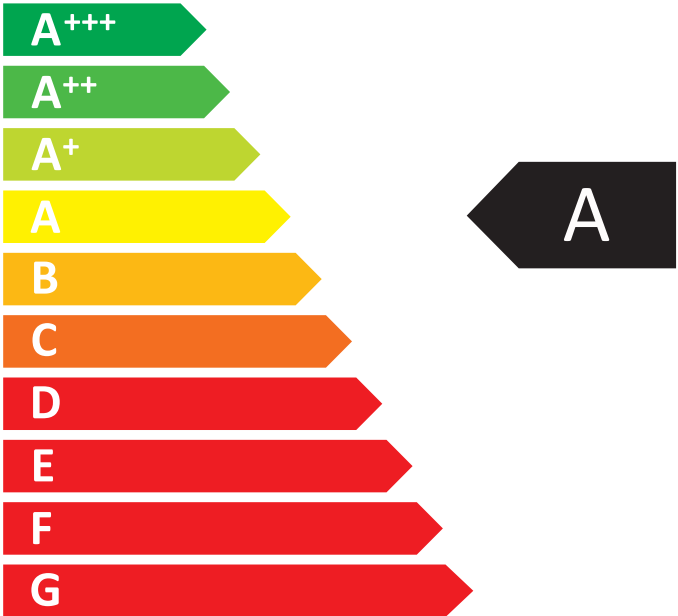

ENERG
енергия · ενεργεια

MEYVEL

MV28-KBT2

ENERGIA · ЕНЕРГИЯ · ΕΝΕΡΓΕΙΑ
ENERGIJA · ENERGY · ENERGIE · ENERGI

140
kWh/annum

X **28**

40 dB

2010/1060