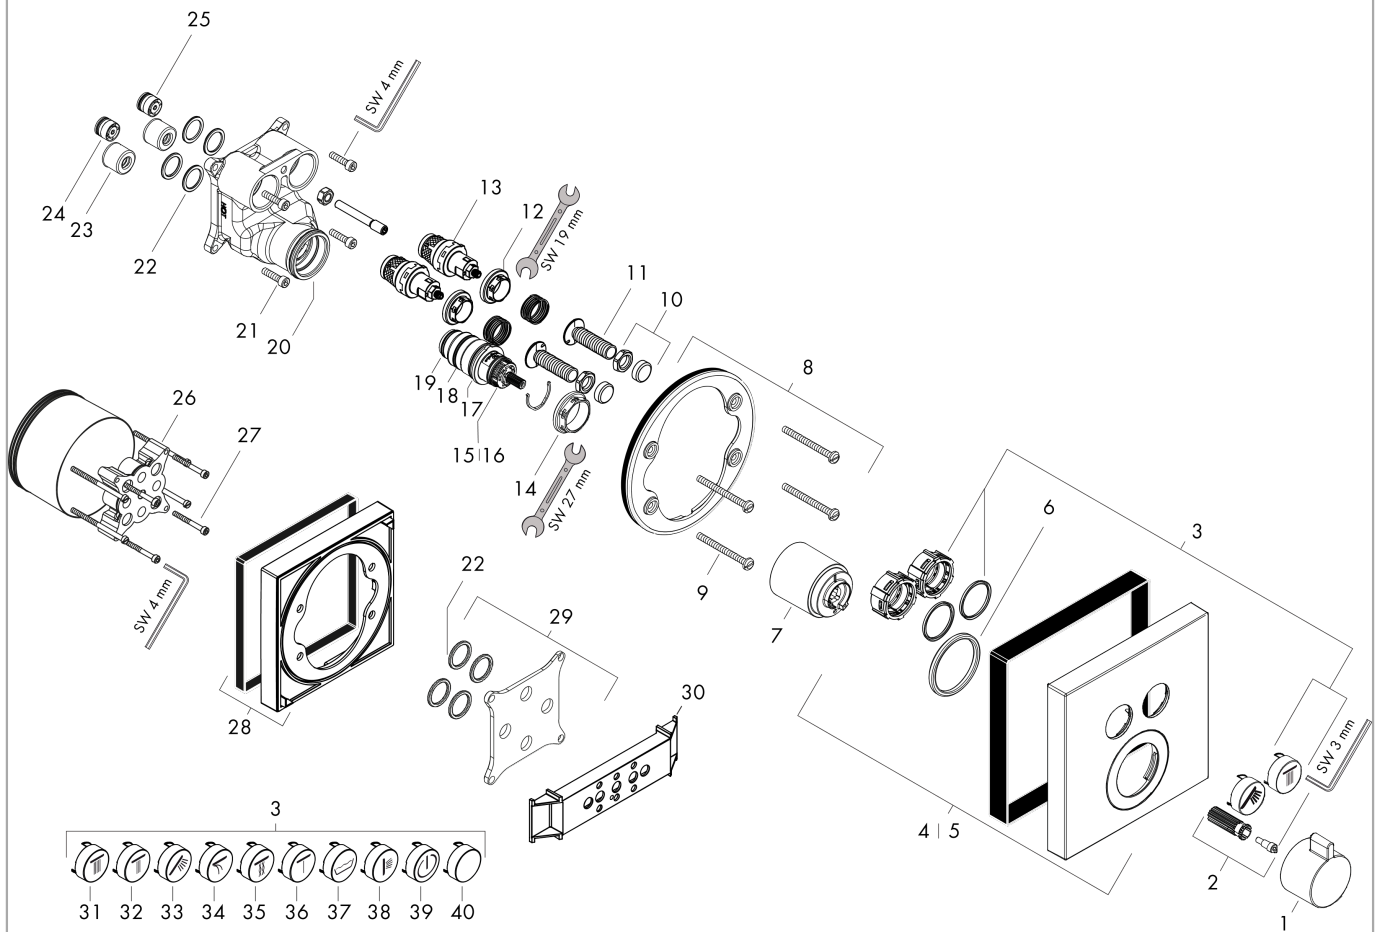

**График расхода воды**

**ShowerSelect**

**Термостат, скрытого монтажа, для 2 потребителей**

Поверхности : **матовый черный**    Артикульный номер: **15763670**

**Покомпонентное изображение**

Год выпуска: >07/19

**ShowerSelect****Термостат, скрытого монтажа, для 2 потребителей**Поверхности : **матовый черный** Артикульный номер: **15763670****Перечень запасных частей**

Год выпуска: &gt;07/19

Позиция	Описание	Артикульный номер	PC	PU
1	handle for thermostat	92215670	-	1
2	handle fixing set	95843000	-	1
3	set of symbols	92218XXX	-	-
4	escutcheon 155 / 155 mm	92217670	-	1
5	escutcheon for exchanged connections	92393XXX	-	-
6	O-ring 44x4	98471000	-	1
7	sleeve	92216670	-	1
8	holder for escutcheon	98793000	-	1
9	set of fixing screws	96454000	-	1
10	nut and flange	92696000	-	1
11	Select-adapter	92219000	-	1
12	nut	98368000	-	1
13	shut off unit	95758000	-	1
14	nut	98913000	-	1
15	thermostat cartridge	98282000	-	1
16	cartridge for exchanged connections	92373000	-	1
17	O-ring 20x1,5	98197000	-	1
18	O-ring 25x1,5	98146000	-	1
19	O-ring 25x2,5	92146000	-	1
20	O-ring 36x2	98156000	-	1
21	set of screws	96525000	-	1
22	O-ring 16x2	98133000	-	1
23	noise reduction	94073000	-	1
24	non return valve (pressure-resistant up to 2 MPa)	92594000	-	1
25	non return valve	97980000	-	1
26	extension 25 mm	13595000	-	1
27	set of fixing screws	97747000	-	1
28	extension 22 mm	13593670	-	1
29	compensation set 1°	95521000	-	1
30	fit-up aid	92540000	-	1
31	symbol head shower Rain large	93571670	-	1
32	symbol head shower Rain small	93572670	-	1
33	symbol handshower	93573670	-	1
34	symbol Flood jet	93574670	-	1
35	symbol Whirl	93575670	-	1
36	symbol Mono	93576670	-	1
37	symbol tub	93577670	-	1
38	symbol body shower	93578670	-	1
39	symbol ON/OFF	93579670	-	1
40	pushbutton	93955880	-	1
a	concealed item	01800180	-	1