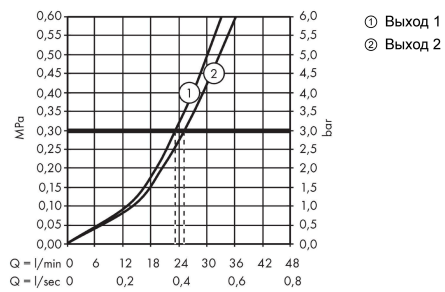

ShowerSelect

Термостат, скрытого монтажа, для 2 потребителей

Поверхности : **матовый черный** Артикульный номер: **15763670**

График расхода воды