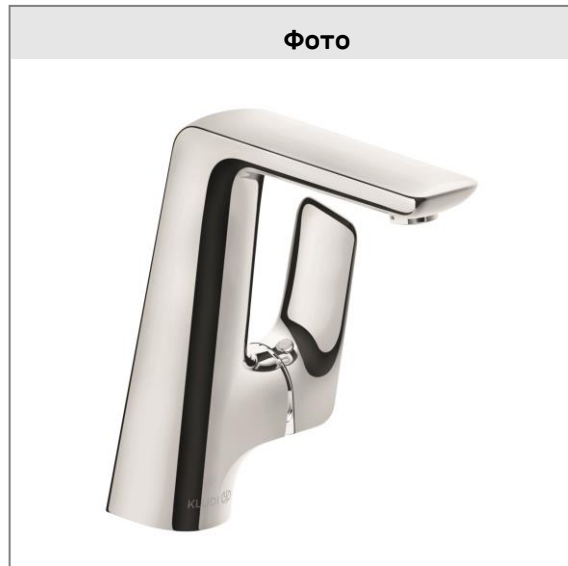

KLUDI AMEO

однорычажный смеситель на умывальник DN 15

№ артикула:

41 025 05 75

Поверхность:

хром

Описание:

однорычажный смеситель на умывальник DN 15
литой рычаг
монтаж на одно отверстие
расход воды 6 л/мин при давлении 3 бара
аэратор s-pointer Eco PCA M 24 x 1
керамический картридж с ограничителем горячей воды
донный клапан PUSH-OPEN
гибкая подводка G 3/8
система быстрого монтажа
высота излива 195 мм

Фото