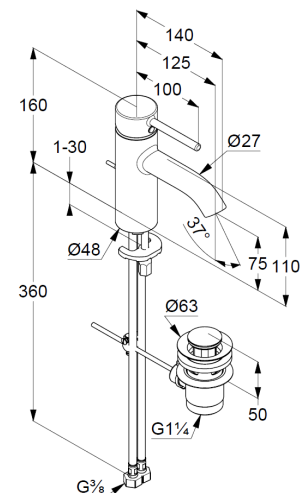

литой рычаг

монтаж на одно отверстие

расход воды 5 л/мин при давлении 3 бара

аэратор s-pointer Caché M 18,5 x 1

керамический картридж

с ограничителем горячей воды

донный клапан G 1 1/4 из металла

гибкая подводка G 3/8

система быстрого монтажа

высота излива 75 мм

ФОТО

РАЗМЕРЫ

ГРАФИК РАСХОДА ВОДЫ