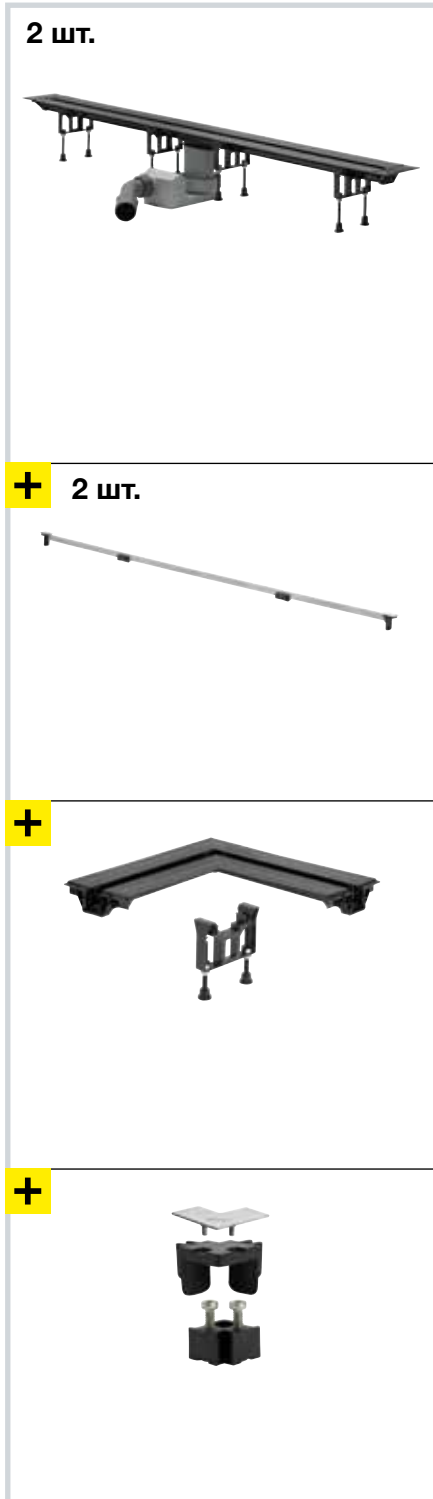

■ нержавеющая сталь 1.4301

Артикул

711 832 матовый 8.837,58 ₺

711 849 глянцевый 8.837,58 ₺

711 856 черный 16.045,83 ₺

711 863 белый 16.045,83 ₺

Viega Advantix Vario
УГЛОВОЙ ВАРИАНТ.

**УГЛОВОЙ МОНТАЖ С ДЛИНОЙ СТОРОНЫ ОТ 500 ДО 1200 ММ
 ДЛЯ УГЛОВОГО ВАРИАНТА МОНТАЖА С ДЛИНОЙ СТОРОН ДО 1200 ММ ПОТРЕБУЮТСЯ:**