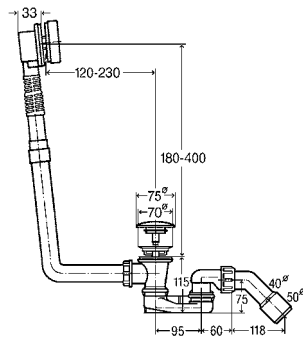

Слив/перелив комплектация

- гибкая переливная труба, накладка из нержавеющей стали, пробка, гидрозатвор

DN	CB	OK45°	Ø 52	уп.	Артикул	₽
40/50	✓	✓	✓	25	311 537 ХИТ	764,99

DN = номинальный диаметр; CB = стандартная ванна; OK45° = отводящее колено 45°; Ø 52 = диаметр сливного отверстия ванны 52 мм