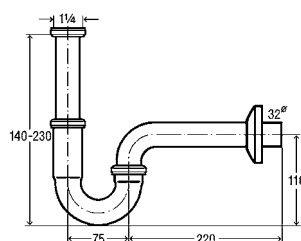

Трубный сифон

Plus

■ выдвижной патрубок 120 мм,
отводящее колено 220 мм

■ латунь

Артикул 101 572

2.606,90 ₺