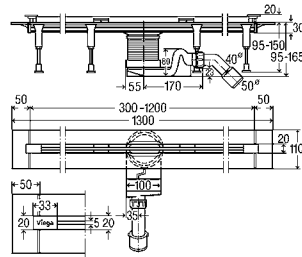

■ нержавеющая сталь 1.4301

Артикул

711 832 матовый 8.837,58 ₺

711 849 глянцевый 8.837,58 ₺

711 856 черный 16.045,83 ₺

711 863 белый 16.045,83 ₺

Viega Advantix Vario
УГЛОВОЙ ВАРИАНТ.

**УГЛОВОЙ МОНТАЖ С ДЛИНОЙ СТОРОНЫ ОТ 500 ДО 1200 ММ
 ДЛЯ УГЛОВОГО ВАРИАНТА МОНТАЖА С ДЛИНОЙ СТОРОН ДО 1200 ММ ПОТРЕБУЮТСЯ:**