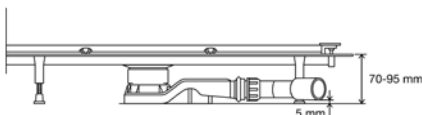

Рис. 1. Регулировка по высоте: конструктивная высота от 95 до 165 мм.

Рис. 2. Чрезвычайно низкий: специально для ремонтных работ конструктивная высота уменьшена до 70 мм.

ВАШИ ПРЕИМУЩЕСТВА:

- индивидуальная длина от 300 до 2800 мм (возможность укорачивания вручную);
- прямая, Г- или П-образная форма;
- минимальная монтажная высота 95 мм при пропускной способности 0,4 л/с;
- максимальная конструктивная высота 165 мм при пропускной способности 0,8 л/с;
- сифон с хорошей самоочисткой;
- комбинированное уплотнение с использованием обмазочной гидроизоляции;
- простота очистки за счет гладких стенок корпуса без застойных зон;