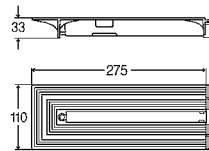

5.584,59 ₽

711 818 черный

9.770,21 ₽

711 825 белый

9.770,21 ₽

для конструкции длиной от 2 400 до 2 800 мм требуются дополнительно следующие изделия:

1–2 шт.

Торцевая заглушка Advantix Vario