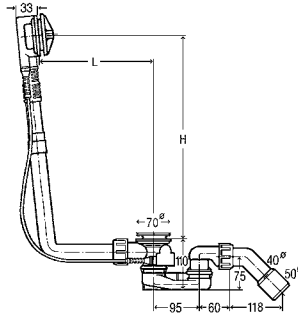

DN = номинальный диаметр; BWL = длина тросика приводного механизма; L = длина; B = высота; CB = стандартная ванна; BCC = ванна с центральным сливным отверстием; УВ = ванна увеличенной длины

MULTIPLEX

Слив/перелив Multiplex Visign M5
 плоская конструкция – требуется только 33 мм свободного пространства за ванной
 комплектация