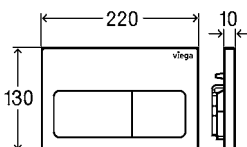

VISIGN FOR LIFE 5 Модель 8601.1

Корпус пластик альпийский белый
Кнопка пластик альпийский белый
Артикул 773 731 3.221,88 ₺

Корпус пластик матовый хром
Кнопка пластик матовый хром
Артикул 773 724 4.758,20 ₺

Корпус хромированный пластик
Кнопка хромированный пластик
Артикул 773 717 4.615,95 ₺

VISIGN FOR LIFE 6 Модель 8602.1

Корпус пластик альпийский белый
Кнопка пластик альпийский белый
Артикул 773 762 3.221,88 ₺

Корпус пластик матовый хром
Кнопка пластик матовый хром
Артикул 773 755 4.758,20 ₺

Корпус хромированный пластик
Кнопка хромированный пластик
Артикул 773 748 4.615,95 ₺

Набор электронных комплектующих Модель 8655.11

- в комплект входит: узел привода модель 8580.29
- для использования с: панель смыва Prevista для унитазов Visign for Style 25 модель 8615.1, панель смыва Prevista для унитазов Visign for More 201 модель 8621.1, панель смыва Prevista для унитазов Visign for More 202 модель 8622.1, панель смыва Prevista для унитазов Visign for More 204 модель 8624.1, панель смыва Prevista для унитазов Visign for More 205 модель 8625.1, панель смыва Prevista для унитазов Visign for Public 12 модель 8635.1, дистанционный активатор смыва унитаза для Prevista Visign for Style 23 модель 8640.1, дистанционный активатор смыва унитаза для Prevista Visign for More 200 модель 8641.1

Артикул 783 952*

12.586,12 ₺