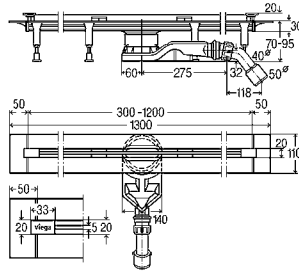

Рис. 1. Регулировка по высоте: конструктивная высота от 95 до 165 мм.

Рис. 2. Чрезвычайно низкий: специально для ремонтных работ конструктивная высота уменьшена до 70 мм.

ВАШИ ПРЕИМУЩЕСТВА:

- индивидуальная длина от 300 до 2800 мм (возможность укорачивания вручную);
- прямая, Г- или П-образная форма;
- минимальная монтажная высота 95 мм при пропускной способности 0,4 л/с;
- максимальная конструктивная высота 165 мм при пропускной способности 0,8 л/с;
- сифон с хорошей самоочисткой;
- комбинированное уплотнение с использованием обмазочной гидроизоляции;
- простота очистки за счет гладких стенок корпуса без застойных зон;