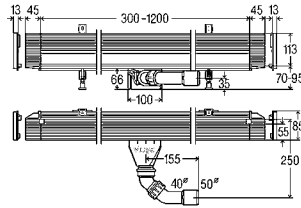

Базовый элемент душевого лотка Advantix Vario для пристенного монтажа произвольно укорачиваемый

- для следующих случаев применения и использования со следующей продукцией: обмазочная гидроизоляция (душ в строительном исполнении) или гидроизоляционная мембрана
- высококачественный пластик

Артикул 736 552 37.521,33 ₺

Модель для реконструкции

Артикул 736 736 37.521,33 ₺