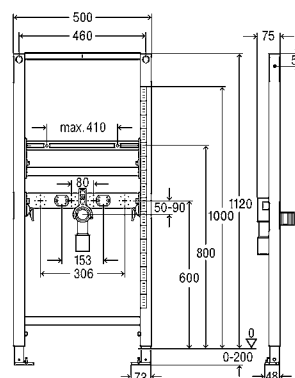

**Элемент для умывальника Prevista Dry
1120 мм, регулировка подключений по
высоте**

Модель 8535

- для следующих случаев применения и использования со следующей продукцией: установка подвесных умывальников
- для пристенного монтажа заказать отдельно: комплект креплений Prevista Dry модель 8570.36
- сталь
- интеграция в Prevista Dry Plus

Артикул 776 183

13.009,38 ₺