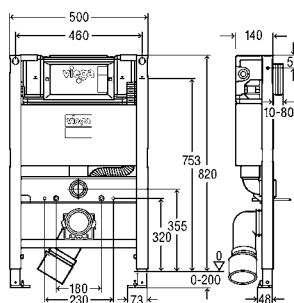

**Элемент для унитаза Prevista Dry
с подключением для унитаза-биде, 820 мм
Модель 8533**

- для пристенного монтажа заказать отдельно: комплект креплений Prevista Dry модель 8570.36
- опционально поставляется комплект дополнительных опор Prevista Dry модель 8570.37
- сталь, полиэтилен (PE)
- совместимость со всеми панелями смыва Prevista для унитазов, интеграция в Prevista Dry Plus, 2-х режимный смыв, для панелей смыва с фронтальной или верхней установкой, конструкция «barrier-free» – возможность адаптации для легкого использования инвалидами

Артикул 772 017 30.218,38 ₺