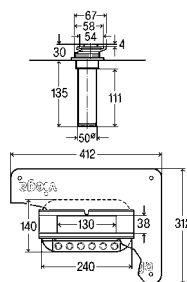

Слив для душевого лотка Advantix Cleviva вертикальный

- для следующих случаев применения и использования со следующей продукцией: обмазочная гидроизоляция (душ в строительном исполнении)
- не содержит/в комплект не входит: гидрозатвор

Артикул **797 270**

7.125,29 ₺