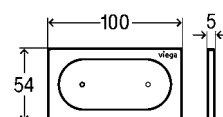

VISIGN FOR STYLE 23 ДИСТАНЦИОННЫЙ АКТИВАТОР СМЫВА

Корпус пластик альпийский белый
Кнопка пластик альпийский белый
Артикул 773 083* 11.216,42 ₺

Корпус хромированный пластик
Кнопка хромированный пластик
Артикул 773 076* 15.760,94 ₺

*По вопросам комплектации обращайтесь в представительство Viega