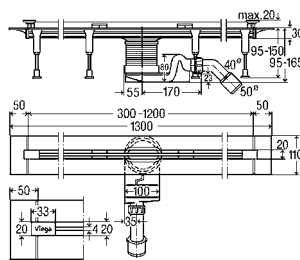

Душевой лоток Advantix Vario произвольно укорачиваемый

- для следующих случаев применения и использования со следующей продукцией: обмазочная гидроизоляция (душ в строительном исполнении) или гидроизоляционная мембрана
- в комплект входит: дизайн-вставка для душевого лотка Advantix Vario модель 4965.31
- высококачественный пластик

комплектация

- монтажные опоры, торцевые заглушки, сифон с функцией самоочистки, регулируемое по высоте крепление для дизайн-вставки, компенсатор высоты, фланец для нанесения/закрепления гидроизоляции, набор уплотнений, шаблон для укорачивания

Артикул 704 360

30.346,56 ₺