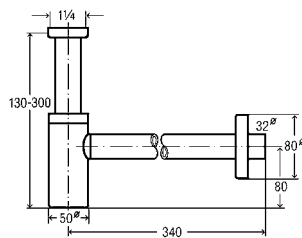

Бутылочный сифон Eleganta

■ хромированная латунь

Артикул 440 190

7.518,43 ₺