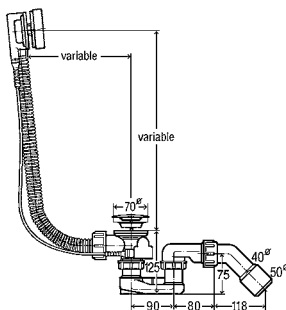

SIMPLEX

Слив/перелив Simplex
плоская конструкция – требуется только
33 мм свободного пространства за ванной
комплектация

- гибкая переливная труба, хромированная поворотная накладка переливного отверстия (верхняя), хромированная пробка донного клапана, гидрозатвор, отводящее колено 45°, донный клапан – нержавеющая сталь

DN	BWL	L	B	CB	BCC	УВ	уп.	Артикул	₽
40/50	560	150–400	180–400	✓			25	285 357 ХИТ	2.168,27 ₽
40/50	725	150–680	180–480		✓		25	595 678	3.125,80 ₽

DN = номинальный диаметр; BWL = длина тросика приводного механизма; L = длина; B = высота; CB = стандартная ванна; BCC = ванна с центральным сливным отверстием; УВ = ванна увеличенной длины