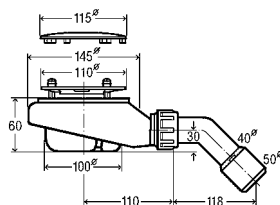

Сифон Temporex строительная высота 60 мм комплектация

- хромированная накладка сливного отверстия, съемное устройство для защиты от неприятного запаха из системы канализации, отводящее колено 45°

Артикул **634 100**

5.078,94 ₺