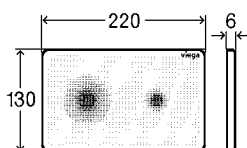

Корпус стекло цвет глубокий
черный
Артикул 774 363* 56.231,85 ₽

Для полной комплектации необходимо
заказать электронный набор
комплектующих, артикул 783 952