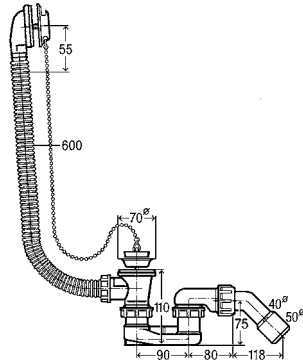

Слив/перелив комплектация

- гибкая переливная труба, накладка из нержавеющей стали, пробка, гидрозатвор

DN	CB	OK45°	Ø 52	уп.	Артикул	₽
40/50	✓	✓	✓	25	311 537 ХИТ	764,99

DN = номинальный диаметр; CB = стандартная ванна; OK45° = отводящее колено 45°; Ø 52 = диаметр сливного отверстия ванны 52 мм