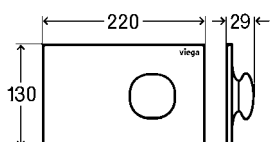

+ Дополнительные цвета

Корпус металл, металлический цвет
Кнопка металл, металлический цвет
Артикул 773 489 п. з.

Корпус металл, специальный цвет
Кнопка металл, специальный цвет
Артикул 773 472 п. з.

Для полной комплектации необходимо
заказать электронный набор комплектующих, артикул 783 952

*За более подробной информацией обращайтесь к региональным представителям Viega