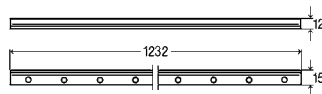

Плиточная окантовка Advantix Vario для душевого лотка Advantix Vario, для душевого лотка для встраивания в стену Advantix Vario

- для следующих случаев применения и использования со следующей продукцией: высота верхней грани 12-15 мм (плитка + клей)
- нержавеющая сталь 1.4301

Артикул 761 974 2.466,45 ₺