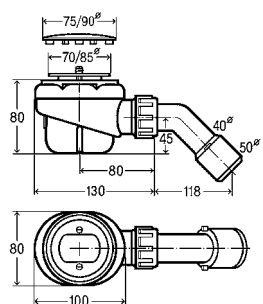

Сифон Domorex
комплектация

- съемное устройство для защиты от неприятного запаха из системы канализации, отводящее колено 45°, декоративная накладка сливного отверстия

Артикул 364 755 1.620,26 ₺