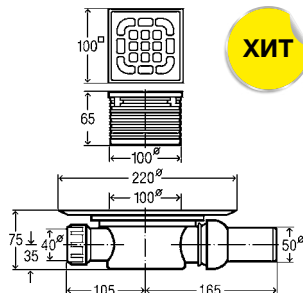

ХИТ

Трап для ванной комнаты Advantix

■ системный размер 100

Артикул 557 119

1.998,60 ₽