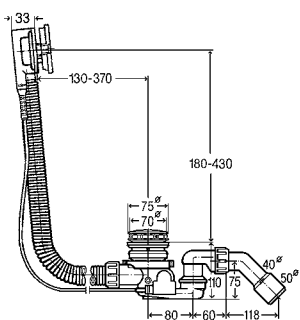

DN	BWL	L	B	CB	BCC	уп.	Артикул	₽
40/50	725	130–370	180–430		✓	1	727 741	25.527,21 ₽

DN = номинальный диаметр; BWL = длина тросика приводного механизма; L = длина; B = высота; CB = стандартная ванна;
BCC = ванна с центральным сливным отверстием; UB = ванна увеличенной длины