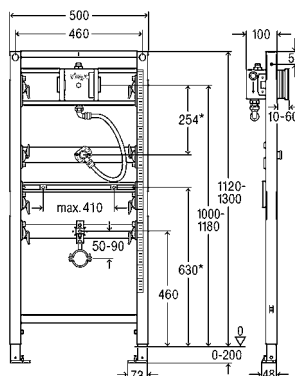

**Элемент для писсуара Prevista Dry
универсальное подключение воды,
1120 – 1300 мм**

Модель 8560.32

- для следующих случаев применения и использования со следующей продукцией: универсальное подключение воды
- для пристенного монтажа заказать отдельно: комплект креплений Prevista Dry модель 8570.36
- сталь
- совместим со всеми панелями смыва Prevista для писсуаров, интеграция в Prevista Dry Plus

Артикул 776 411

28.536,91 ₺