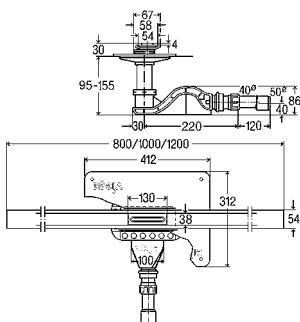

Душевой лоток Advantix Cleviva с вкладкой Advantix Visign C1

- для следующих случаев применения и использования со следующей продукцией: обмазочная гидроизоляция (душ в строительном исполнении)
- нержавеющая сталь 1.4301

Артикул

794 460	L = 800 мм	38.001,56 ₺
794 477	L = 1.000 мм	41.089,18 ₺
794 484	L = 1.200 мм	44.651,83 ₺