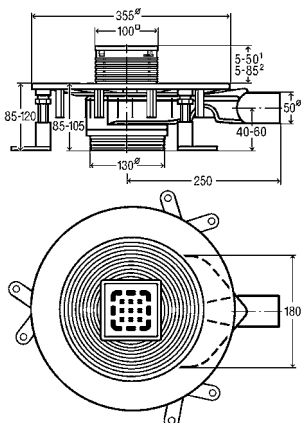

ТРАПЫ ДЛЯ ВАННЫХ КОМНАТ ADVANTIX

Трап для ванной комнаты (модульный размер 100)

Трап для ванной комнаты Advantix Top

- для следующих случаев применения и использования со следующей продукцией: обмазочная гидроизоляция (душевая в строительном исполнении) с использованием гидроизоляционного полотна
- не используется со следующей продукцией: надставной элемент Advantix модель 4994
- системный размер 100

Артикул

669 249 с установочной рамкой для решетки из пластика	11.865,73 ₺
669 256 с установочной рамкой для решетки из нержавеющей стали	16.561,38 ₺