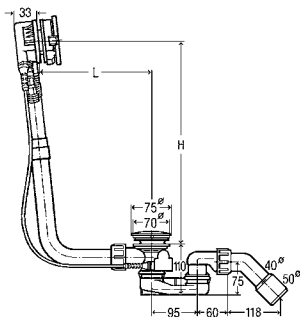

Слив/перелив Multiplex Trio Visign MT5
плоская конструкция – требуется только
33 мм свободного пространства за ванной

■ для следующих случаев применения и использования со следующей продукцией:
аполнение ванной через узел перелива

DN	BWL	L	B	CB	BCC	уп.	Артикул	₽
40/50	725	130–370	180–430		✓	1	727 741	25.527,21 ₽

DN = номинальный диаметр; BWL = длина тросика приводного механизма; L = длина; B = высота; CB = стандартная ванна;
BCC = ванна с центральным сливным отверстием; UB = ванна увеличенной длины