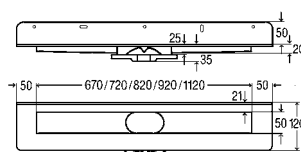

Корпус

для пристенного монтажа

Артикул

737 016	L = 750 мм	24.366,52 ₺
737 023	L = 800 мм	25.344,11 ₺
737 030	L = 900 мм	26.400,35 ₺
737 047	L = 1.000 мм	27.861,10 ₺
737 054	L = 1.200 мм	31.069,14 ₺

+