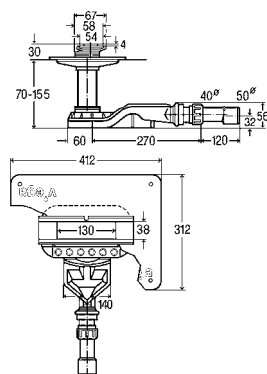

Артикул

794 491 L = 800 мм 38.001,56 ₺

794 507 L = 1.000 мм 41.089,18 ₺

794 514 L = 1.200 мм 44.651,83 ₺

Базовый элемент душевого лотка Advantix Cleviva (плоская модель)

- для следующих случаев применения и использования со следующей продукцией: обмазочная гидроизоляция (душ в строительном исполнении)
- не используется со следующей продукцией: противопожарная муфта для труб Advantix противопожарная защита R120 модель 4923.5