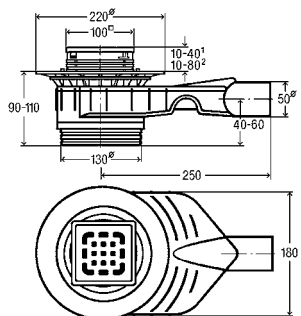

Трап для ванной комнаты Advantix Top

- системный размер 100

Артикул

669 195 с установочной рамкой для решетки из пластика	6.927,27 ₺
669 201 с установочной рамкой для решетки из нержавеющей стали	10.011,22 ₺

Решетка Advantix

нержавеющая сталь 1.4301

Артикул 554 026 1.151,98 ₺

Решетка Advantix Visign RS1

массивная, из нержавеющей стали с матовой поверхностью

Артикул 492 281 11.256,16 ₺

Решетка Advantix Visign RS2

массивная, из нержавеющей стали с матовой поверхностью

Артикул 492 298 11.256,16 ₺

Решетка Advantix Visign RS3

массивная, из нержавеющей стали с матовой поверхностью

Артикул 492 304 11.256,16 ₺

Решетка Advantix Visign RS4

массивная, из нержавеющей стали с матовой поверхностью

Артикул 492 311 11.256,16 ₺

Решетка Advantix Visign RS5

Артикул

617 127	стекло прозр./светло-серый	25.153,09 ₺
617 141	стекло прозрач./черный	25.153,09 ₺