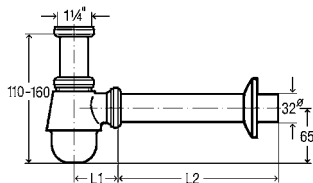

■ хромированная латунь

Артикул 102 845

с донным клапаном

1.657,76 ₺

Артикул 100 674

без донного клапана

1.373,95 ₺

**Бутылочный сифон**