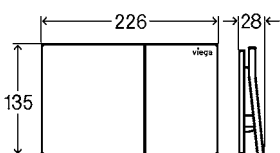

DESIGN PLUS
powered by ISH

+ Дополнительные цвета

Корпус пластик насыщенный черный
Кнопка металл, специальный цвет
Артикул 773 618 п. з.

Корпус пластик насыщенный черный
Кнопка металл, металлический цвет
Артикул 773 625 п. з.