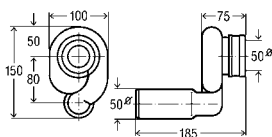

Сифон вакуумного типа

- для следующих случаев применения и использования со следующей продукцией: писсуар, объем смыва от 1 до 4 л
- пластик

Артикул 492 465

2.376,51 ₺