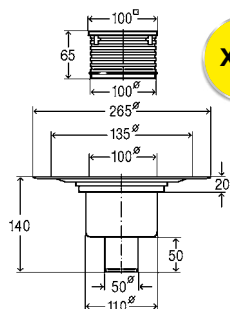

ХИТ

Трап для ванной комнаты Advantix

■ системный размер 100

Артикул 556 914

1.998,60 ₽