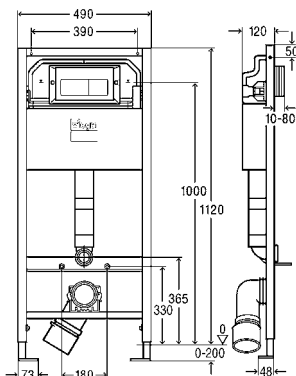

Элемент для унитаза Prevista Dry Visign for Life 5

1120 мм

Модель 8524.10

- в комплект входит: комплект креплений модель 8180.73, панель смыва Prevista для унитазов Visign for Life 5 артикул 773 717
- сталь, полиэтилен (PE)
- совместимость со всеми панелями смыва Prevista для унитазов, 2-х режимный смыв

Артикул 792 824

15.066,24 ₺

ХИТ