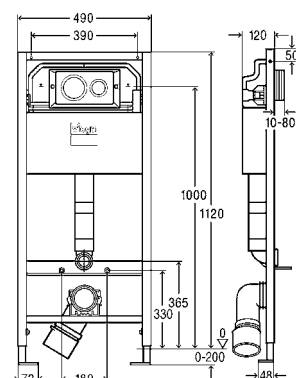

Элемент для унитаза Prevista Dry Visign for Style 20

1120 мм

Модель 8524.13

- в комплект входит: комплект креплений модель 8180.73, панель смыва Prevista для унитазов Visign for Style 20 артикул 773 779
- сталь, полиэтилен (PE)
- совместимость со всеми панелями смыва Prevista для унитазов, 2-х режимный смыв

Артикул 792 855

15.882,76 ₺

ХИТ