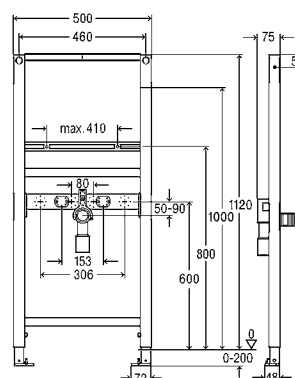

**Элемент для умывальника Prevista Dry
закрепленные подключения, 1120 мм**

Модель 8538

- для следующих случаев применения и использования со следующей продукцией: установка подвесных умывальников
- для пристенного монтажа заказать отдельно: комплект креплений Prevista Dry модель 8570.36
- сталь
- интеграция в Prevista Dry Plus

Артикул 789 329

11.581,64 ₺