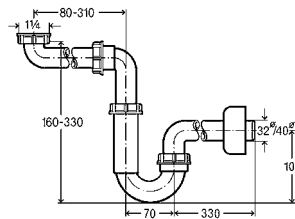

Трубный сифон

■ пластик

■ экономия пространства под умывальником (мойкой)

Артикул 606 220

1.640,56 ₽

УНИВЕРСАЛЬНЫЕ ВЫПУСКИ