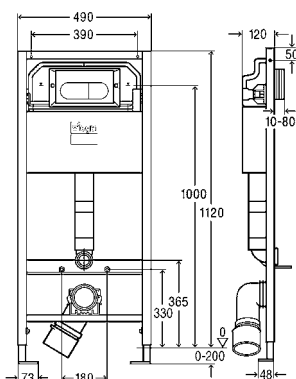

Элемент для унитаза Prevista Dry Visign for Life 6

1120 мм

Модель 8524.11

- в комплект входит: комплект креплений модель 8180.73, панель смыва Prevista для унитазов Visign for Life 6 артикул 773 762
- сталь, полиэтилен (PE)
- совместимость со всеми панелями смыва Prevista для унитазов, 2-х режимный смыв

Артикул 792 831

14.991,93 ₺