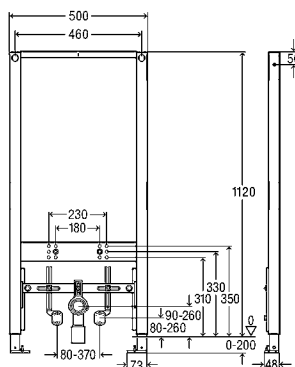

Элемент для биде Prevista Dry

1120 мм

Модель 8568

- для следующих случаев применения и использования со следующей продукцией: подвесное биде
- для пристенного монтажа заказать отдельно: комплект креплений Prevista Dry модель 8570.36
- сталь
- интеграция в Prevista Dry Plus

Артикул 776 442

13.733,93 ₺