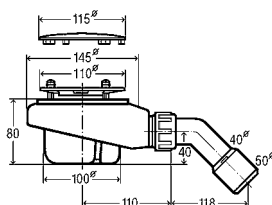

Сифон Temporex комплектация

- хромированная накладка сливного отверстия, съемное устройство для защиты от неприятного запаха из системы канализации, отводящее колено 45°

Артикул **575 601**

5.640,78 ₺