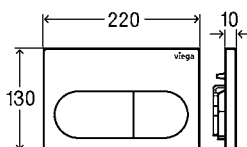

Набор электронных комплектующих Модель 8655.11

- в комплект входит: узел привода модель 8580.29
- для использования с: панель смыва Prevista для унитазов Visign for Style 25 модель 8615.1, панель смыва Prevista для унитазов Visign for More 201 модель 8621.1, панель смыва Prevista для унитазов Visign for More 202 модель 8622.1, панель смыва Prevista для унитазов Visign for More 204 модель 8624.1, панель смыва Prevista для унитазов Visign for More 205 модель 8625.1, панель смыва Prevista для унитазов Visign for Public 12 модель 8635.1, дистанционный активатор смыва унитаза для Prevista Visign for Style 23 модель 8640.1, дистанционный активатор смыва унитаза для Prevista Visign for More 200 модель 8641.1

Артикул 783 952*

12.586,12 ₺