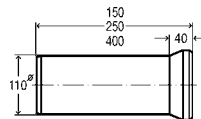

Соединительный патрубок

■ для следующих случаев применения и использования со следующей продукцией:
унитаз

■ пластик

Артикул 103 668

362,12 ₺