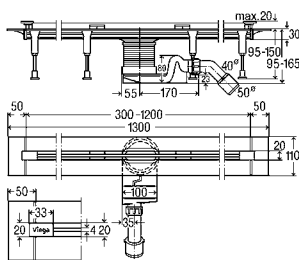

Душевой лоток Advantix Vario произвольно укорачиваемый

- для следующих случаев применения и использования со следующей продукцией: обмазочная гидроизоляция (душ в строительном исполнении) или гидроизоляционная мембрана
- в комплект входит: дизайн-вставка для душевого лотка Advantix Vario модель 4965.30
- высококачественный пластик

КОМПЛЕКТАЦИЯ

- монтажные опоры, торцевые заглушки, сифон с функцией самоочистки, регулируемое по высоте крепление для дизайн-вставки, компенсатор высоты, фланец для нанесения/закрепления гидроизоляции, набор уплотнений, шаблон для укорачивания

ХИТ

Артикул 704 353

30.346,56 ₺