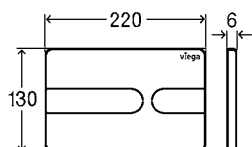

VISIGN FOR STYLE 21

Корпус пластик альпийский белый
Кнопка пластик альпийский белый
Артикул 773 250 4.698,97 ₺

Корпус пластик матовый хром
Кнопка пластик матовый хром
Артикул 773 243 6.846,69 ₺

Корпус хромированный пластик
Кнопка хромированный пластик
Артикул 773 236 6.846,69 ₺

Корпус пластик матовый черный
Кнопка пластик матовый черный
Артикул 801 724 12.424,32 ₺

VISIGN FOR STYLE 23

Корпус пластик альпийский белый
Кнопка пластик альпийский белый
Артикул 773 151 6.058,78 ₺

Корпус пластик матовый хром
Кнопка пластик матовый хром
Артикул 773 069 7.442,98 ₺

Корпус хромированный пластик
Кнопка хромированный пластик
Артикул 773 052 8.596,09 ₺

Корпус пластик насыщенный черный
Кнопка пластик насыщенный черный
Артикул 773 175 7.445,89 ₺

Корпус акриловый черный насыщенный
Кнопка пластик глубокий черный матовый
Артикул 773 199 21.934,09 ₺

Корпус акриловый черный насыщенный
Кнопка пластик, цвет нерж. сталь
Артикул 773 182 21.934,09 ₺

Корпус пластик матовый черный
Кнопка пластик матовый черный
Артикул 801 731 15.860,51 ₺

Корпус пластик позолоченный
Кнопка пластик позолоченный
Артикул 773 229 п. з.

+ Дополнительные цвета

Корпус пластик, цвет нерж. сталь
Кнопка пластик, цвет нерж. сталь
Артикул 773 168 13.293,32 ₺

Корпус пластик, специальный цвет
Кнопка пластик, специальный цвет
Артикул 773 205 п. з.

Корпус пластик, металлич. цвет
Кнопка пластик, металлич. цвет
Артикул 773 212 п. з.