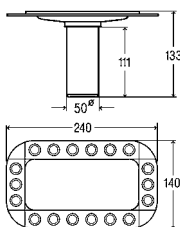

Монтажный фланец Advantix Cleviva

- продукция, в/для которой используется данная деталь: душевой лоток Advantix Cleviva модель 4981.10, 4981.11, базовый элемент душевого лотка Advantix Cleviva модель 4981.80, 4981.81, слив для душевого лотка Advantix Cleviva вертикальный модель 4981.90

Артикул	794 439