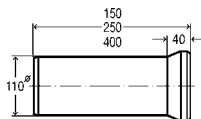

ОТВОДЫ И ПА ТРУБКИ

Соединительный патрубок

- для следующих случаев применения и использования со следующей продукцией: унитаз
- пластик

комплектация

манжетное уплотнение

Артикул

101 312 L = 250

340,43 ₺

101 831 L = 400

498,72 ₺