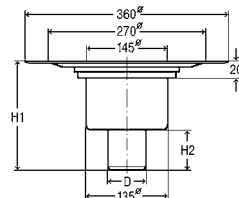

Напольный трап Advantix

■ системный размер 145

Артикул

557 188 DN 50, проп.спос-ть (л/с) 1,5 5.135,17 ₺

557 195 DN 70, проп.спос-ть (л/с) 1,6 7.051,24 ₺

557 201 DN 70/DN 100, проп.спос-ть (л/с) 1,4 5.135,17 ₺