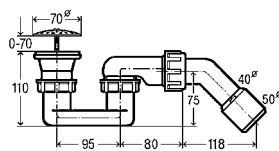

Сифон
комплектация

- гидрозатвор, отводящее колено 45°, верхняя часть выпуска из нержавеющей стали

Артикул 312 121 1.359,64 ₺

ХИТ