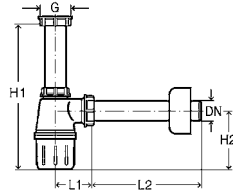

Бутылочный сифон

■ пластик

G	DN	L1	L2	B1	B2	уп.	Артикул	₽
1¼	32	40	185	145–235	100	50	108 694	214,41 ₽
1¼	40	45	180	150–240	105	25	151 560	350,20 ₽
1½	40	45	180	160–225	105	25	119 270	350,20 ₽

G = цилиндрическая резьба; DN = номинальный диаметр; L1 = длина; L2 = длина; B1 = высота; B2 = высота