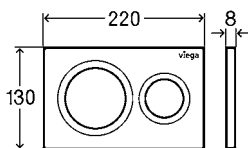

Visign for Style

ИЗЫСКАННЫЙ ДИЗАЙН КАК КЛЮЧЕВОЙ ЭЛЕМЕНТ КАЖДОЙ ИНСТАЛЛЯЦИИ VIEGA.

Инсталляции Viega обладают высококачественным дизайном: новые кнопки смыва Viega Prevista позволяют оснащать пространство ванной комнаты на индивидуальный вкус.

VISIGN FOR STYLE 20

Корпус пластик альпийский белый
Кнопка пластик альпийский белый
Артикул 773 793 4.698,97 ₽

Корпус пластик матовый хром
Кнопка пластик матовый хром
Артикул 773 786 6.846,69 ₽

Корпус хромированный пластик
Кнопка хромированный пластик
Артикул 773 779 6.846,69 ₽

Корпус пластик матовый черный
Кнопка пластик матовый черный
Артикул 796 389 12.694,36 ₽