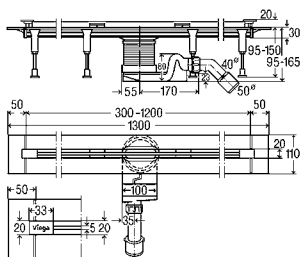

Viega Advantix Vario

ДЛИНА ПО ИНДИВИДУАЛЬНОМУ ЗАКАЗУ.

ДЛЯ КОНСТРУКЦИИ ДЛИНОЙ ОТ 800 ДО 2 400 ММ ТРЕБУЮТСЯ СЛЕДУЮЩИЕ ИЗДЕЛИЯ:

(Два лотка могут быть соединены друг с другом по прямой линии, при этом пропускная способность возрастает с 0,8 до 1,6 л/с)

2 шт.

Базовый элемент душевого лотка

Advantix Vario произвольно укорачиваемый

- для следующих случаев применения и использования со следующей продукцией: обмазочная гидроизоляция (душ в строительном исполнении) или гидроизоляционная мембрана
- высококачественный пластик

Артикул 686 277

27.623,47 ₽

либо

Модель для реконструкции

конструктивная высота 70 мм

Артикул 721 671

32.383,82 ₽

+ 2 шт.