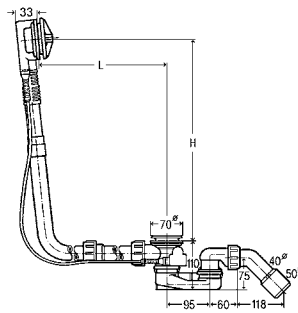

Слив/перелив Multiplex функциональный узел
плоская конструкция - требуется только 33 мм свободного пространства за ванной

- не содержит/в комплект не входит: поворотная накладка переливного отверстия (верхняя), пробка донного клапана со штоком

DN	BWL	L	B	CB	XLB	уп.	Артикул	₽
40/50	1070	130–680	180–480		✓	10	308 889	4.265,94 ₽

DN = номинальный диаметр; BWL = длина тросика приводного механизма; L = длина; B = высота; CB = стандартная ванна; XLB = ванна нестандартной длины; UB = ванна увеличенной длины