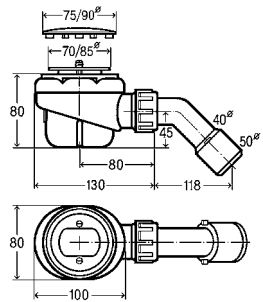

Сифон Domorex
комплектация

- хромированная накладка сливного отверстия, съемное устройство для защиты от неприятного запаха из системы канализации, отводящее колено 45°

Артикул 126 582 для душевых поддонов со сливным отверстием Ø 52 2.314,75 ₺

208 615 для душевых поддонов со сливным отверстием Ø 65 2.955,23 ₺