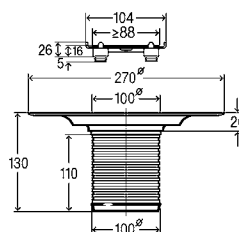

Надставной элемент Advantix под плитку

■ для следующих случаев применения и использования со следующей продукцией: укладка покрытия из плитки или натурального камня толщиной 5–30 мм, использование с трапами Viega или с надставным элементом Advantix для стандартной гидроизоляции

■ системный размер 100

Артикул 709 129

7.154,57 ₺