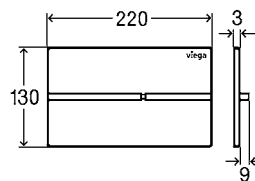

+ **Дополнительные цвета**

Корпус нержавеющая сталь
специальный цвет
Кнопка металл, специальный цвет
Артикул 773 687 п. з.

Корпус нержавеющая сталь,
металлический цвет
Кнопка металл, металлический цвет
Артикул 773 694 п. з.

Для полной комплектации
необходимо
заказать электронный набор
комплектующих, артикул 783 952