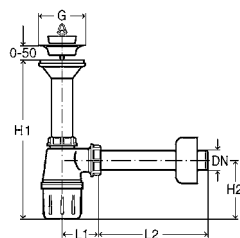

Бутылочный сифон

■ пластик

G	DN	L1	L2	B1	B2	уп.	Артикул	₺
1 1/4	32	40	185	155–215	100	50	103 927 ХИТ	295,32 ₺
1 1/4	40	45	180	165–225	105	50	309 312	463,62 ₺
1 1/2	40	45	180	185–235	105	10	137 182	584,13 ₺

G = цилиндрическая резьба; DN = номинальный диаметр; L1 = длина; L2 = длина; B1 = высота; B2 = высота