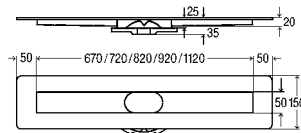

Корпус

для произвольного монтажа

Артикул

736 965	L = 750 мм	17.366,13 ₺
736 972	L = 800 мм	17.956,07 ₺
736 989	L = 900 мм	19.332,54 ₺
736 996	L = 1.000 мм	23.349,62 ₺
737 009	L = 1.200 мм	27.900,43 ₺