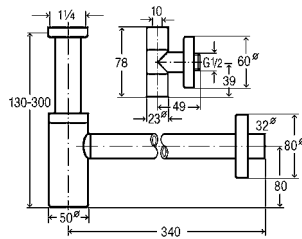

СИФОНЫ

Бутылочный сифон Комплект Eleganta

■ в комплект входит: угловой вентиль Eleganta модель 5788.45

■ хромированная латунь

Артикул 492 489

19.674,06 ₺