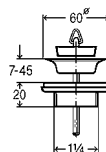

Универсальный выпуск

■ нижняя часть выпуска из латуни, матовый хром, пробка

Артикул 100 261

522,52 ₽