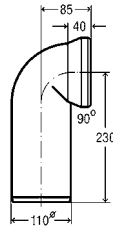

Соединительный отвод 90°

■ для следующих случаев применения и использования со следующей продукцией:
унитаз

■ пластик

комплектация

манжетное уплотнение

Артикул 100 551

292,74 ₺