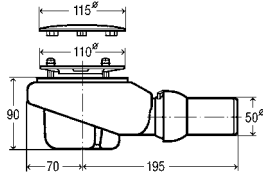

Сифон Temporex Plus
высокая пропускная способность
комплектация

- хромированная накладка сливного отверстия, съемное устройство для защиты от неприятного запаха из системы канализации, регулируемый по высоте горизонтальный отводящий патрубок с шарнирным соединением

Артикул 578 916 6.567,79 ₺

без декоративной накладки сливного отверстия

Артикул 559 991 4.314,85 ₺