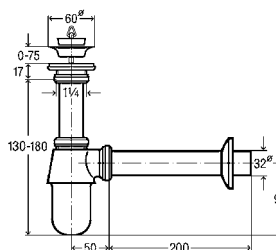

Бутылочный сифон

■ хромированная латунь

Артикул 366 681

1.646,47 ₺