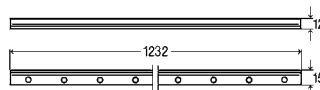

Плиточная окантовка Advantix Vario для душевого лотка Advantix Vario, для душевого лотка для встраивания в стену Advantix Vario

- для следующих случаев применения и использования со следующей продукцией: высота верхней грани 12-15 мм (плитка + клей)
- нержавеющая сталь 1.4301

Артикул 761 974 2.466,45 ₺