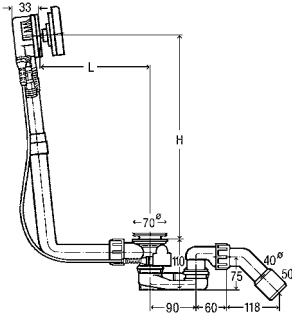

Слив/перелив Multiplex Trio Visign MT9
увеличение уровня воды на 5 см

- для следующих случаев применения и использования со следующей продукцией: наполнение ванной через узел перелива
- плоская конструкция – требуется только 33 мм свободного пространства за ванной, возможность поднятия уровня воды в ванной

DN	BWL	L	B	CB	BCC	УВ	уп.	Артикул	₽
40/50	560	100–260	180–400	✓			5	723 347	32.110,48 ₽
40/50	560	100–260	180–400	✓			5	724 559*	44.595,35 ₽
40/50	725	130–370	180–430		✓		10	733 605	33.790,28 ₽
40/50	1070	100–680	180–480			✓	1	733 612	37.781,02 ₽

DN = номинальный диаметр; BWL = длина тросика приводного механизма; L = длина; B = высота; CB = стандартная ванна; BCC = ванна с центральным сливным отверстием; УВ = ванна увеличенной длины