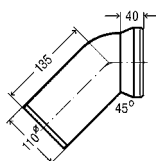

Соединительный отвод 45°

- для следующих случаев применения и использования со следующей продукцией: унитаз
- пластик

комплектация

манжетное уплотнение

Артикул 101 718

372,97 ₺