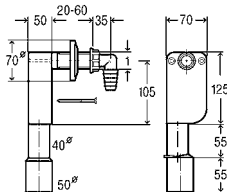

ГИДРОЗАТВОРЫ ДЛЯ СТИРАЛЬНЫХ МАШИН

Гидрозатвор

- для следующих случаев применения и использования со следующей продукцией: скрытый монтаж, подсоединение сливного шланга от стиральной или посудомоечной машины
- пластик

Артикул 452 452

1.201,97 ₺