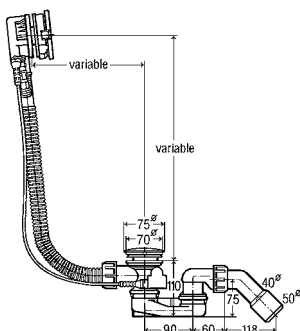

SIMPLEX TRIO

Слив/перелив Simplex Trio
Visign MT5

- для следующих случаев применения и использования со следующей продукцией: наполнение ванной через узел перелива

DN	BWL	L	B	CB	BCC	УВ	уп.	Артикул	₽
40/50	560	150–400	180–400	✓			10	728 007	14.693,48 ₽
40/50	725	150–680	180–480		✓		10	728 014	16.900,56 ₽

DN = номинальный диаметр; BWL = длина тросика приводного механизма; L = длина; B = высота; CB = стандартная ванна; BCC = ванна с центральным сливным отверстием; УВ = ванна увеличенной длины