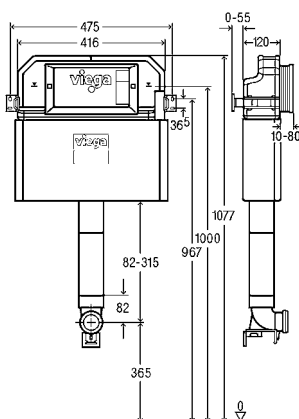

Бачок скрытого монтажа 3Н Модель 8502

- для следующих случаев применения и использования со следующей продукцией: напольный унитаз, для обмуровки
- совместимость со всеми панелями смыва Prevista для унитазов, фронтальная установка панели смыва, 2-х режимный СМЫВ

Артикул 771 904

10.201,78 ₺

ПРЕИМУЩЕСТВА:

- простая регулировка по глубине;
- блок для унитаза Prevista Pure 820 мм для панелей с фронтальной или верхней установкой;
- смывной бачок Prevista совместим со всеми панелями смыва;
- звукоизоляция;