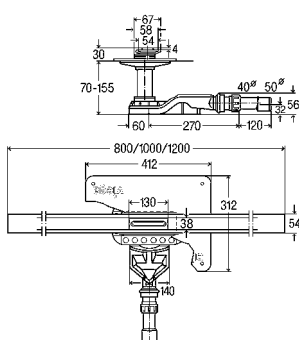

Душевой лоток Advantix Cleviva с вкладкой Advantix Visign C1, (плоская модель)

- для следующих случаев применения и использования со следующей продукцией: обмазочная гидроизоляция (душ в строительном исполнении)
- не используется со следующей продукцией: противопожарная муфта для труб Advantix противопожарная защита R120 модель 4923.5
- нержавеющая сталь 1.4301

Артикул

794 491 L = 800 мм 38.001,56 ₺

794 507 L = 1.000 мм 41.089,18 ₺

794 514 L = 1.200 мм 44.651,83 ₺