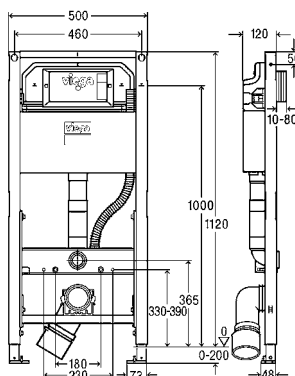

Элемент для унитаза Prevista Dry с возможностью регулировки унитаза по высоте, с подключением для унитаза-биде, 1120 мм

Модель 8521

- для пристенного монтажа заказать отдельно: комплект креплений Prevista Dry модель 8570.36
- опционально поставляется комплект дополнительных опор Prevista Dry модель 8570.37
- сталь, полиэтилен (PE)
- совместимость со всеми панелями смыва Prevista для унитазов, интеграция в Prevista Dry Plus, регулируемая высота санкерамики, 2-х режимный смыв, конструкция «barrier-free» – возможность адаптации для легкого использования инвалидами