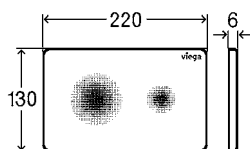

Корпус пластик альпийский белый
Кнопка пластик альпийский белый
Артикул 774 356* 8.970,59 ₺

Для полной комплектации необходимо заказать электронный набор комплектующих, артикул 783 952

VISIGN FOR STYLE 23 ДИСТАНЦИОННЫЙ АКТИВАТОР СМЫВА