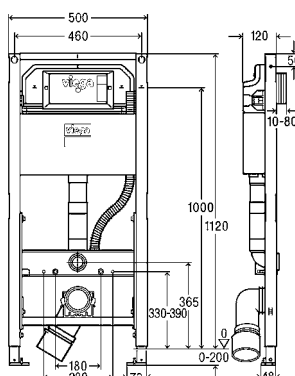

Элемент для унитаза Prevista Dry с подключением для унитаза-биде, 1120 мм

Модель 8522

- для пристенного монтажа заказать отдельно: комплект креплений Prevista Dry модель 8570.36
- опционально поставляется комплект дополнительных опор Prevista Dry модель 8570.37
- сталь, полиэтилен (PE)
- совместимость со всеми панелями смыва Prevista для унитазов, интеграция в Prevista Dry Plus, 2-х режимный смыв, конструкция «barrier-free» – возможность адаптации для легкого использования инвалидами

Артикул 771 980

15.756,22 ₺

Комплект креплений Prevista Dry универсальный

Модель 8570.36

- для следующих случаев применения и использования со следующей продукцией: крепление элементов Prevista Dry, одиночный монтаж и крепление шпилек непосредственно на инсталляции, угловой монтаж на стене или перегородке на металлическом каркасе
- продукция, в/для которой используется данная деталь: монтажный профиль модель 8001
- возможность регулировки глубины 120-200 мм, возможность крепления деревянной обшивки

Артикул 776 619

1.802,85 ₺