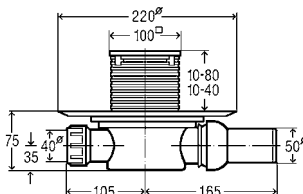

Трап для ванной комнаты Advantix

■ системный размер 100, с «сухим» затвором

надставной элемент с установочной рамкой
для решетки из пластика

Артикул 583 217

2.787,25 ₽

ХИТ

надставной элемент с установочной рамкой
для решетки из нержавеющей стали 1.4404

Артикул 583 248

6.606,13 ₽

Примечание:

несовместим с дизайн-вставками со стреляющими
поверхностями RS5 и RS15.