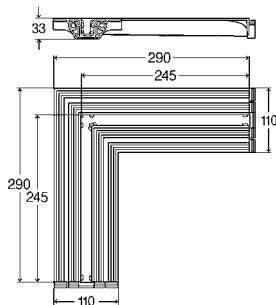

Соединительный элемент Advantix Vario 90°

- для следующих случаев применения и использования со следующей продукцией: соединение двух душевых лотков
- высококачественный пластик

Артикул 708 924 12.090,57 ₺
либо
Модель для реконструкции
Артикул 721 688 12.090,57 ₺

Набор комплектующих Advantix Vario

- продукция, в/для которой используется данная деталь: соединительный элемент Advantix Vario 90° модель 4965.14, 4966.14

Артикул

711 788	матовый	5.584,59 ₺
711 757	глянцевый	5.584,59 ₺
711 771	черный	9.770,21 ₺
711 764	белый	9.770,21 ₺

**ДЛИНУ ОБОИХ ДУШЕВЫХ ЛОТКОВ МОЖНО ПРИ НЕОБХОДИМОСТИ УВЕЛИЧИТЬ НА 200 ММ.
ДЛЯ ЭТОГО ТАКЖЕ ПОТРЕБУЕТСЯ КОНЦЕВОЙ СОЕДИНИТЕЛЬНЫЙ ЭЛЕМЕНТ ADVANTIX VARIO И
КОМПЛЕКТ ДИЗАЙН-ВСТАВКИ ADVANTIX VARIO (СМ. СТР. 39).**