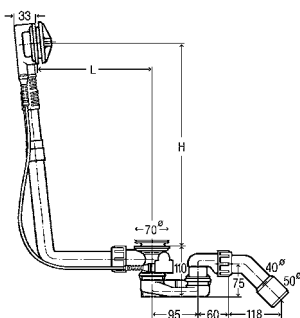

Слив/перелив Multiplex функциональный узел плоская конструкция – требуется только 33 мм свободного пространства за ванной

■ не содержит/в комплект не входит: поворотная накладка переливного отверстия (верхняя), пробка донного клапана со штоком

DN	BWL	L	B	CB	BCC	уп.	Артикул	₽
40/50	560	100–260	180–400	✓		24	103 071	3.262,03

DN = номинальный диаметр; BWL = длина тросика приводного механизма; L = длина; B = высота; CB = стандартная ванна; BCC = ванна с центральным сливным отверстием; UB = ванна увеличенной длины