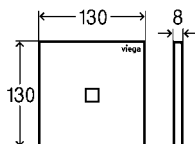

VISIGN FOR MORE 200

Модель 8620.2

Панели смыва для писсуаров

Корпус стекло цвет глубокий черный
Артикул 774 677 75.691,41 ₺

DESIGN PLUS
powered by **ISH**