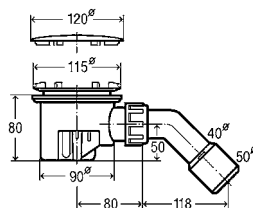

Viega Visign

ВОДОСЛИВНАЯ АРМАТУРА ДЛЯ ДУШЕВЫХ ПОДДОНОВ.

Для любых душевых поддонов – высоких или плоских, Viega предлагает линейку подходящих сифонов. Сифоны для душевых поддонов отличаются оригинальным дизайном и удобной для эксплуатации конструкцией.

ПРЕИМУЩЕСТВА:

- высокое качество;
- изысканный дизайн;
- съемный гидрозатвор с декоративной накладкой сливного отверстия;
- сифоны идеально подходят для плоских душевых поддонов;

Сифон Temporex комплектация

- съемное устройство для защиты от неприятного запаха из системы канализации, отводящее колено 45°, хромированная накладка сливного отверстия

Артикул **364 786**

2.265,16 ₺