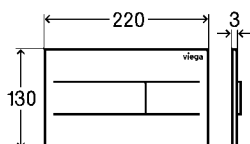

reddot award 2019
winner

INNOVATIONSPREIS
ARCHITEKTUR +
TECHNIK

+ Дополнительные цвета

Корпус нержавеющая сталь
специальный цвет
Кнопка нержавеющая сталь
специальный цвет
Артикул 773 533 п. з.

Корпус нержавеющая сталь,
металлический цвет
Кнопка нержавеющая сталь,
металлический цвет
Артикул 773 540 п. з.

Для полной комплектации
необходимо
заказать электронный набор
комплектующих, артикул 783 952