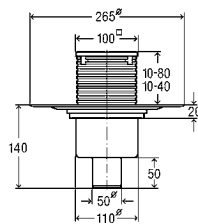

Трап для ванной комнаты Advantix

■ системный размер 100, с «сухим» затвором

надставной элемент с установочной рамкой для решетки из пластика

Артикул 583 224

2.787,25 ₺

надставной элемент с установочной рамкой для решетки из нержавеющей стали 1.4404

Артикул 617 271

10.806,74 ₺

Примечание:

несовместим с дизайн-вставками со стреляными поверхностями RS5 и RS15.