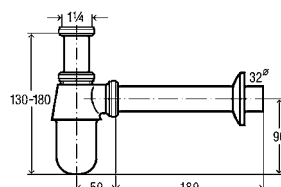

Бутылочный сифон

■ хромированная латунь

Артикул 102 845

с донным клапаном

1.657,76 ₺

Артикул 100 674

без донного клапана

1.373,95 ₺