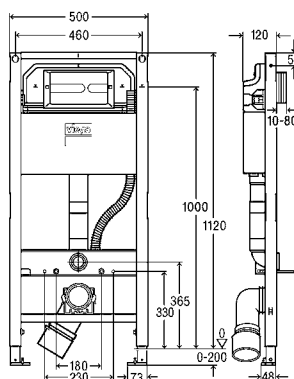

**Основание клапана смыва
с редуктором скорости смыва
Модель 8580.21**

1. для следующих случаев применения и использования со следующей продукцией: бачок скрытого монтажа 3Н, бачок скрытого монтажа 3L
   - пластик
2. примечание: в наборы арт. 792 824, 792 831, 792 848, 792 855 данный редуктор скорости смыва в комплект не входит. В случае необходимости его можно заказать отдельно.

Артикул 786 366 1.861,48 ₺

**Элемент для унитаза Prevista Dry
Visign for Style 23
с подключением для унитаза-биде,
1120 мм**

ХИТ

Модель 8522.10

- в комплект входит: комплект креплений Prevista Dry модель 8570.36, панель смыва Prevista для унитазов Visign for Style 23 артикул 773 052
- опционально поставляется комплект дополнительных опор Prevista Dry модель 8570.37
- сталь, полиэтилен (PE)
- совместимость со всеми панелями смыва Prevista для унитазов, 2-х режимный смыв, конструкция «barrier-free» – возможность адаптации для легкого использования инвалидами

Артикул 792 862 19.622,52 ₺