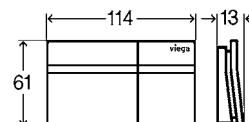

VISIGN FOR MORE 200
ДИСТАНЦИОННЫЙ АКТИВАТОР СМЫВА
Модель 8641.1

DESIGN PLUS
powered by: ISH

Кнопка стекло цвет белый трафик
Артикул 773 090 19.490,27 ₽

Кнопка стекло цвет глубокий черный
Артикул 773 106 19.490,27 ₽

По вопросам комплектации обращайтесь
в представительство Viega