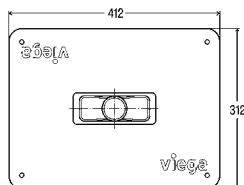

Уплотнительная манжета Advantix Cleviva

- продукция, в/для которой используется данная деталь: душевой лоток Advantix Cleviva модель 4981.10, 4981.11, базовый элемент душевого лотка Advantix Cleviva модель 4981.80, 4981.81, слив для душевого лотка Advantix Cleviva вертикальный модель 4981.90

Артикул **794 422**

п. 3

Сетчатый фильтр Advantix Cleviva

- продукция, в/для которой используется данная деталь: душевой лоток Advantix Cleviva модель 4981.10, 4981.11, базовый элемент душевого лотка Advantix Cleviva модель 4981.80, 4981.81, слив для душевого лотка Advantix Cleviva вертикальный модель 4981.90

Артикул **794 453**

п. 3