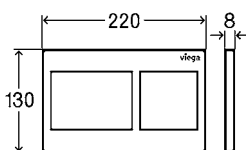

VISIGN FOR STYLE 21

Корпус пластик альпийский белый
Кнопка пластик альпийский белый
Артикул 773 250 4.698,97 ₺

Корпус пластик матовый хром
Кнопка пластик матовый хром
Артикул 773 243 6.846,69 ₺

Корпус хромированный пластик
Кнопка хромированный пластик
Артикул 773 236 6.846,69 ₺

Корпус пластик матовый черный
Кнопка пластик матовый черный
Артикул 801 724 12.424,32 ₺

VISIGN FOR STYLE 23

Корпус пластик альпийский белый
Кнопка пластик альпийский белый
Артикул 773 151 6.058,78 ₺

Корпус пластик матовый хром
Кнопка пластик матовый хром
Артикул 773 069 7.442,98 ₺

Корпус хромированный пластик
Кнопка хромированный пластик
Артикул 773 052 8.596,09 ₺

Корпус пластик насыщенный черный
Кнопка пластик насыщенный черный
Артикул 773 175 7.445,89 ₺

Корпус акриловый черный насыщенный
Кнопка пластик глубокий черный матовый
Артикул 773 199 21.934,09 ₺

Корпус акриловый черный насыщенный
Кнопка пластик, цвет нерж. сталь
Артикул 773 182 21.934,09 ₺

Корпус пластик матовый черный
Кнопка пластик матовый черный
Артикул 801 731 15.860,51 ₺

Корпус пластик позолоченный
Кнопка пластик позолоченный
Артикул 773 229 п. з.

+ Дополнительные цвета

Корпус пластик, цвет нерж. сталь
Кнопка пластик, цвет нерж. сталь
Артикул 773 168 13.293,32 ₺

Корпус пластик, специальный цвет
Кнопка пластик, специальный цвет
Артикул 773 205 п. з.

Корпус пластик, металлич. цвет
Кнопка пластик, металлич. цвет
Артикул 773 212 п. з.