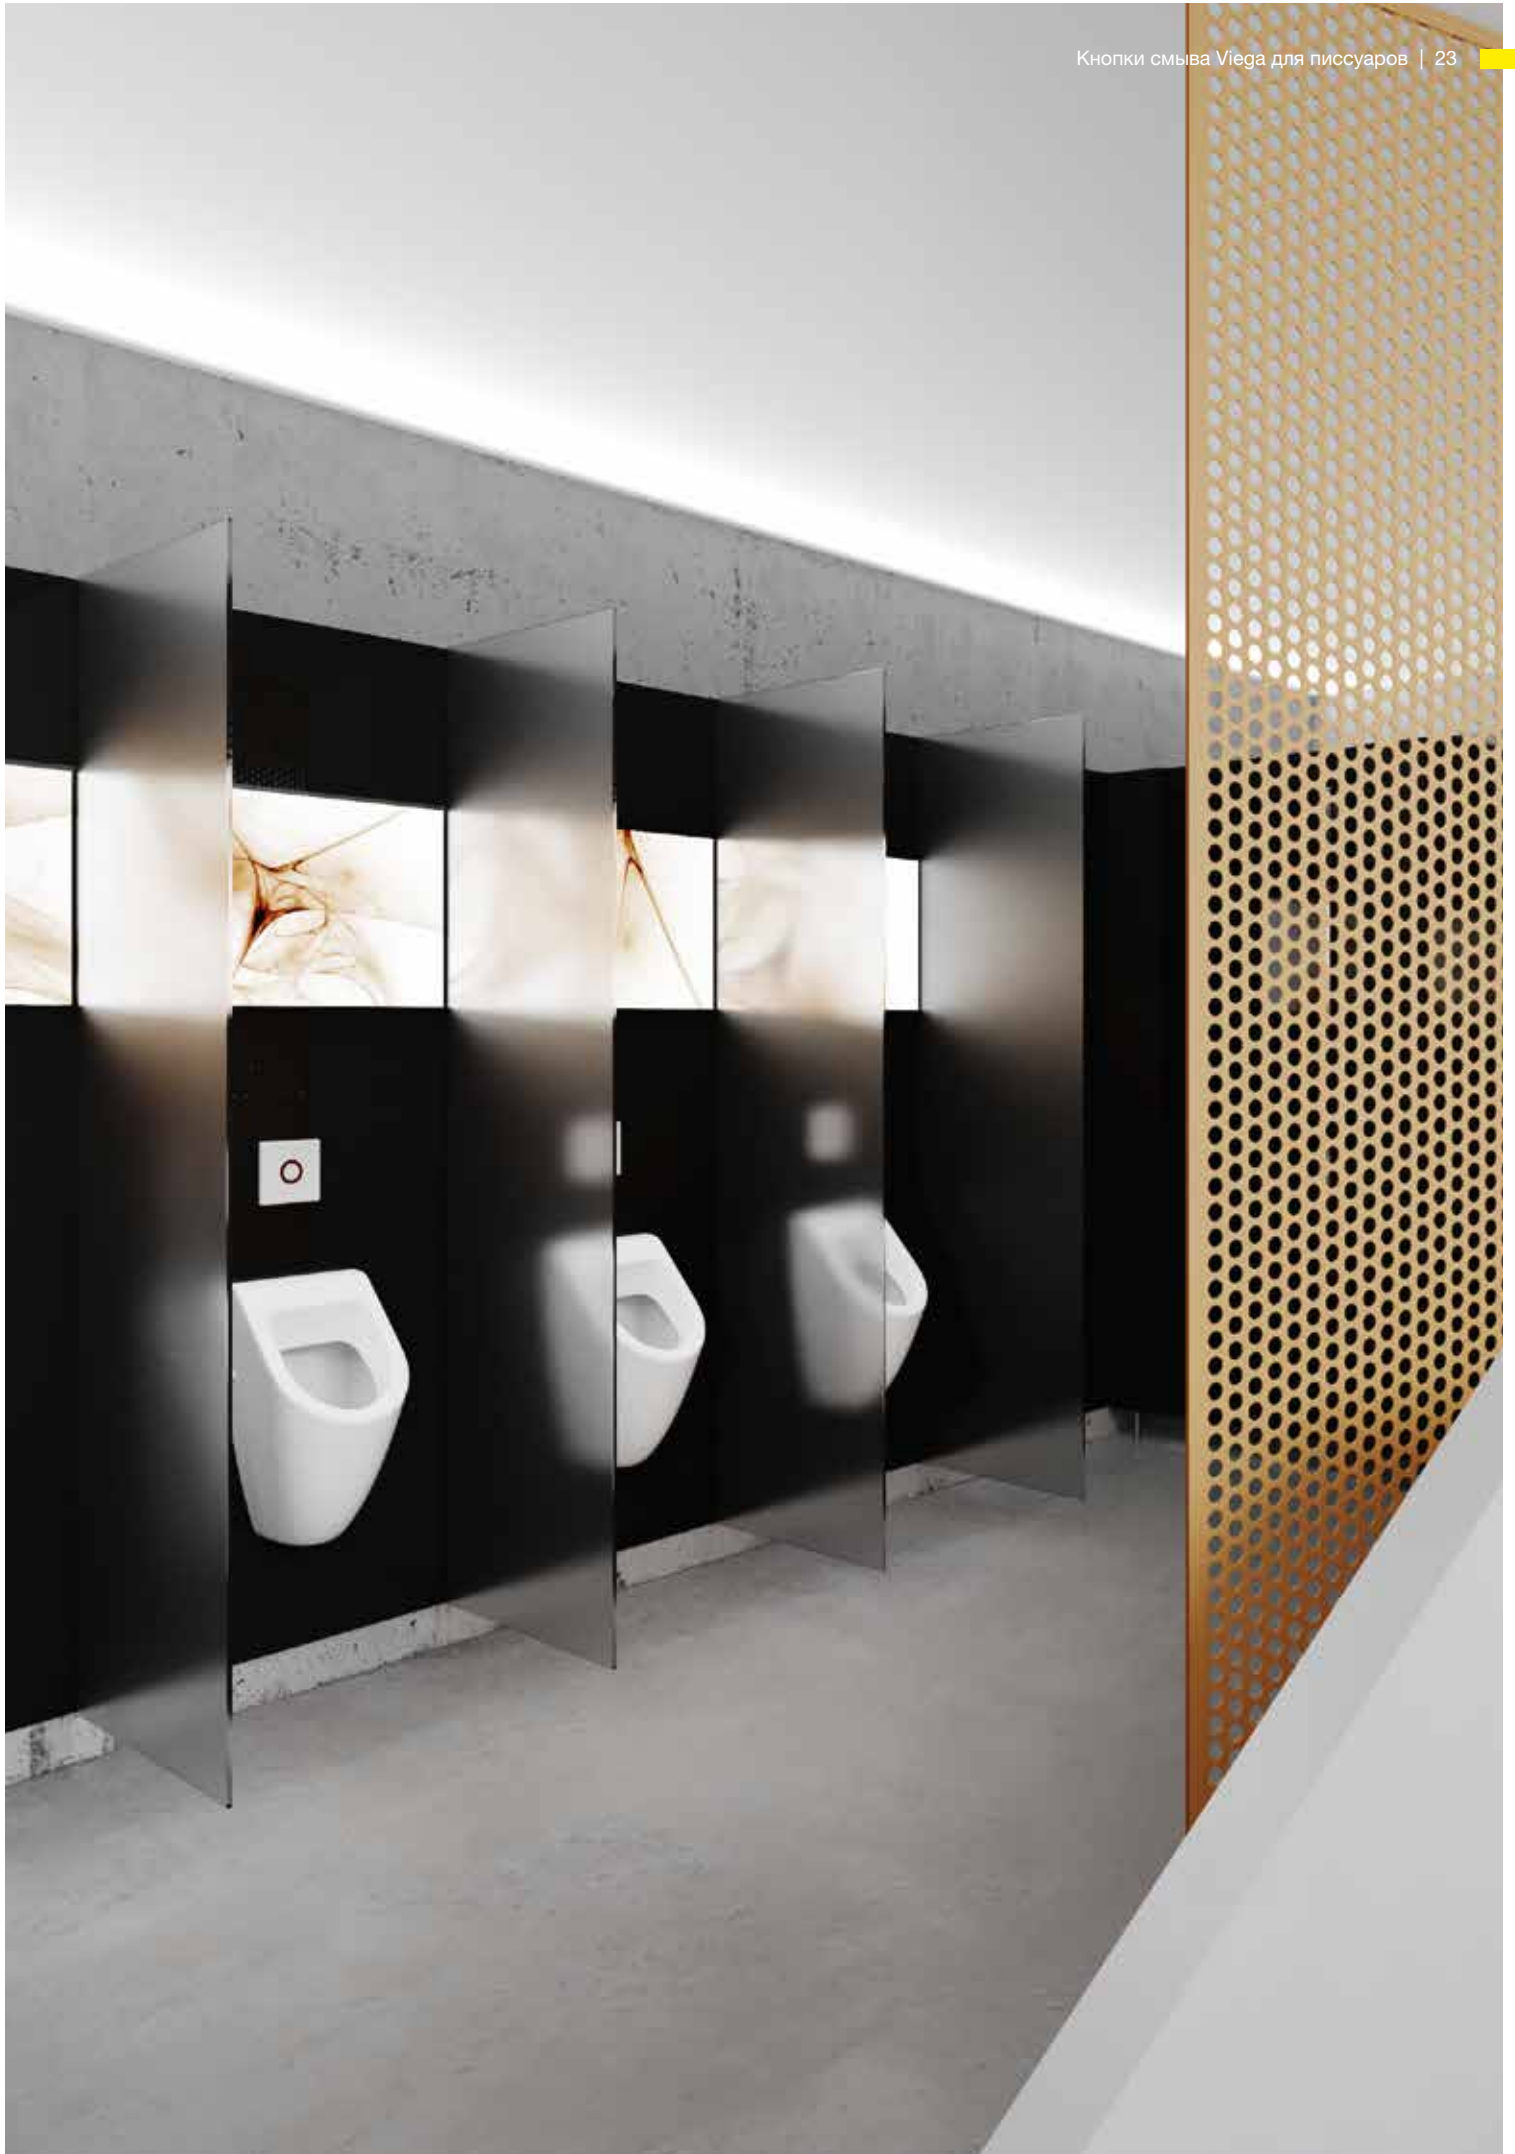

VISIGN FOR MORE 200

Модель 8620.2

Панели смыва для писсуаров

Корпус стекло цвет глубокий черный
Артикул 774 677 75.691,41 ₺

DESIGN PLUS
 powered by **ISH**

Viega Prevista Dry Plus

ИНДИВИДУАЛЬНЫЙ МОНТАЖ НА ПРОФИЛЕ.

При индивидуальном проектировании ванных помещений система Viega Prevista Dry Plus позволяет реализовать самые смелые и оригинальные идеи. Это идеальное решение, обеспечивающее быструю установку и свободу в оформлении.