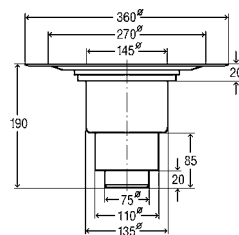

Напольный трап Advantix

■ системный размер 145

Артикул

557 188 DN 50, проп.спос-ть (л/с) 1,5 5.135,17 ₺

557 195 DN 70, проп.спос-ть (л/с) 1,6 7.051,24 ₺

557 201 DN 70/DN 100, проп.спос-ть (л/с) 1,4 5.135,17 ₺