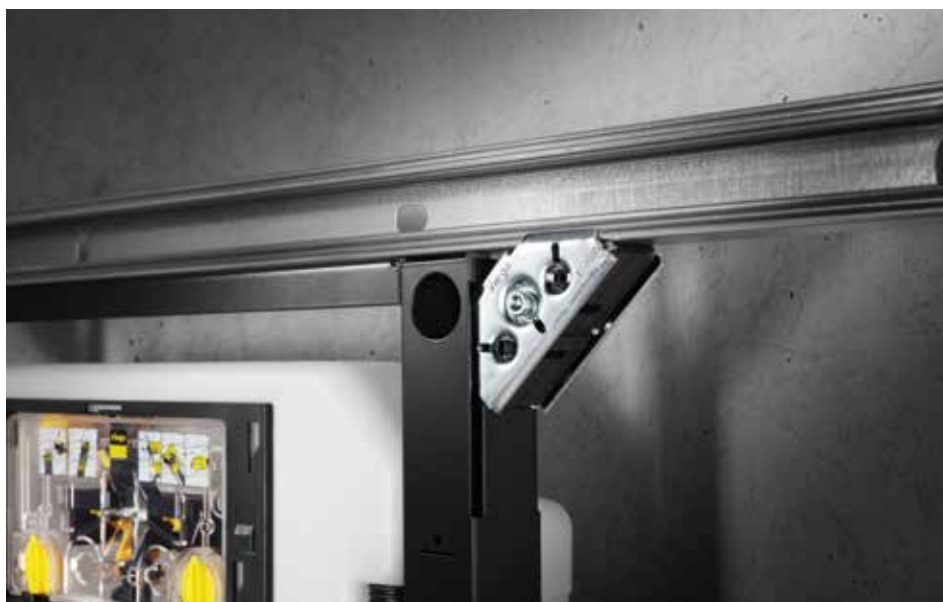

Станок для резки и перфорации профиля Prevista Dry Plus

- для следующих случаев применения и использования со следующей продукцией: укорачивание и перфорация профилей без заусенцев
- продукция, в/для которой используется данная деталь: монтажный профиль Prevista Dry Plus модель 8401
- сталь с порошковым покрытием

Артикул **471 866**

205.308,28 ₺