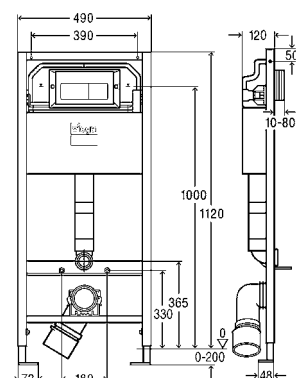

Элемент для унитаза Prevista Dry Visign for Life 5

1120 мм

Модель 8524.12

- в комплект входит: панель смыва Prevista для унитазов Visign for Life 5 артикул 773 717
- сталь, полиэтилен (PE)
- совместимость со всеми панелями смыва Prevista для унитазов, 2-х режимный смыв, настенные крепления длиной 500 мм

Артикул 792 848

15.415,44 ₺