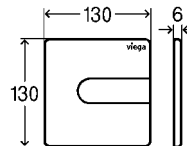

VISIGN FOR STYLE 23

Модель 8613.2

Панели смыва для писсуаров

Корпус пластик альпийский белый
Кнопка пластик альпийский белый
Артикул 774 554 16.228,34 ₺

Корпус хромированный пластик
Кнопка хромированный пластик
Артикул 774 530 16.715,49 ₺