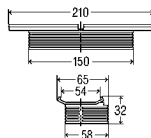

Компенсатор высоты Advantix Cleviva

- продукция, в/для которой используется данная деталь: душевой лоток Advantix Cleviva модель 4981.10, 4981.11, базовый элемент душевого лотка Advantix Cleviva модель 4981.80, 4981.81, слив для душевого лотка Advantix Cleviva вертикальный модель 4981.90

Артикул **794 446**

п. 3