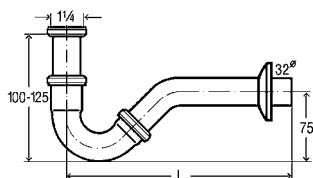

921,69 ₺

111 298 с донным клапаном

1.316,57 ₺

**Трубный сифон**

■ для следующих случаев применения и использования со следующей продукцией:
биде

■ латунь

Артикул 103 781

1.484,42 ₺