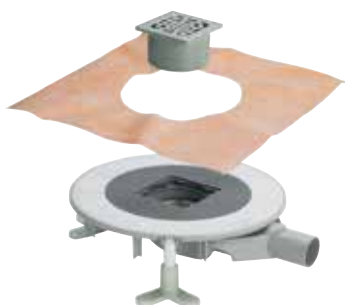

ТРАПЫ ДЛЯ ВАННЫХ КОМНАТ ADVANTIX

Трап для ванной комнаты (модульный размер 100)

Трап для ванной комнаты Advantix Top

- для следующих случаев применения и использования со следующей продукцией: обмазочная гидроизоляция (душевая в строительном исполнении) с использованием гидроизоляционного полотна
- не используется со следующей продукцией: надставной элемент Advantix модель 4994
- системный размер 100

Артикул

669 249 с установочной рамкой для решетки из пластика	11.865,73 ₺
669 256 с установочной рамкой для решетки из нержавеющей стали	16.561,38 ₺