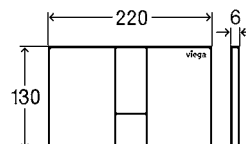

VISIGN FOR STYLE 24

Корпус пластик матовый хром
Кнопка пластик матовый хром
Артикул 773 274 7.442,98 ₺

Корпус хромированный пластик
Кнопка хромированный пластик
Артикул 773 267 8.596,09 ₺

Корпус пластик, цвет нерж. сталь
Кнопка пластик, цвет нерж. сталь
Артикул 773 298 13.293,32 ₺

Корпус пластик альпийский белый
Кнопка пластик альпийский белый
Артикул 773 281 6.058,78 ₺

Корпус пластик насыщенный черный
Кнопка пластик насыщенный черный
Артикул 773 304 7.445,89 ₺

Корпус акриловый черный насыщенный
Кнопка пластик глубокий черны матовый
Артикул 773 311 21.934,09 ₺

Корпус акриловый черный насыщенный
Кнопка пластик, цвет нерж. сталь
Артикул 773 328 21.934,09 ₺

Корпус пластик матовый черный
Кнопка пластик матовый черный
Артикул 801 748 15.530,94 ₺

Корпус пластик позолоченный
Кнопка пластик позолоченный
Артикул 773 359 п. з.

+ Дополнительные цвета

Корпус пластик, специальный цвет
Кнопка пластик, специальный цвет
Артикул 773 335 п. з.

Корпус пластик, металлич. цвет
Кнопка пластик, металлич. цвет
Артикул 773 342 п. з.