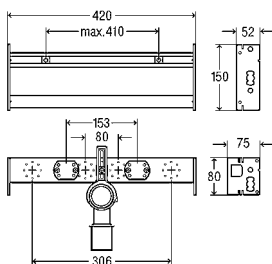

Модуль для умывальника Prevista Dry Plus

■ для следующих случаев применения и использования со следующей продукцией:
установка подвесных умывальников

■ сталь

Артикул **776 299**

7.057,45 ₺