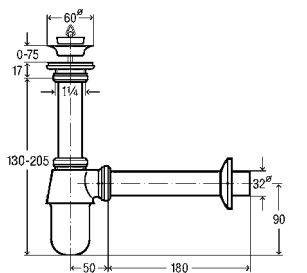

■ медь хромированная

Артикул 658 298

3.495,48 ₺

Бутылочный сифон Eleganta

■ хромированная латунь

Артикул 440 190

7.518,43 ₺

Бутылочный сифон