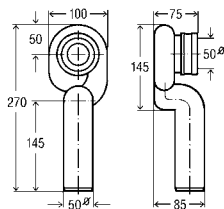

СИФОНЫ ДЛЯ ПИССУАРОВ

Сифон вакуумного типа

- для следующих случаев применения и использования со следующей продукцией: писсуар, объем смыва от 1 до 4 л
- пластик

Артикул 492 458

2.376,51 ₺