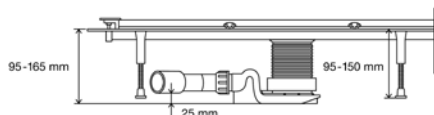

Рис. 1. Регулировка по высоте: конструктивная высота от 95 до 165 мм.

Рис. 2. Чрезвычайно низкий: специально для ремонтных работ конструктивная высота уменьшена до 70 мм.

ВАШИ ПРЕИМУЩЕСТВА:

- индивидуальная длина от 300 до 2800 мм (возможность укорачивания вручную);
- прямая, Г- или П-образная форма;
- минимальная монтажная высота 95 мм при пропускной способности 0,4 л/с;
- максимальная конструктивная высота 165 мм при пропускной способности 0,8 л/с;
- сифон с хорошей самоочисткой;
- комбинированное уплотнение с использованием обмазочной гидроизоляции;
- простота очистки за счет гладких стенок корпуса без застойных зон;