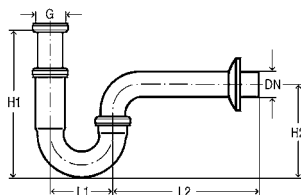

Трубный сифон

■ хромированная латунь

Артикул

305 611 без донного клапана

921,69 ₺

111 298 с донным клапаном

1.316,57 ₺