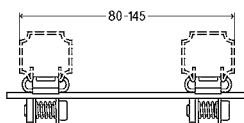

Параллельный соединитель

■ продукция, в/для которой используется данная деталь: монтажный профиль Prevista Dry Plus модель 8401

■ сталь оцинкованная

Артикул **747 237**

980,60 ₺