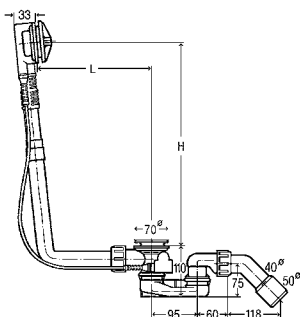

Слив/перелив Multiplex функциональный узел плоская конструкция – требуется только 33 мм свободного пространства за ванной

■ не содержит/в комплект не входит: поворотная накладка переливного отверстия (верхняя), пробка донного клапана со штоком

DN	BWL	L	B	CB	BCC	уп.	Артикул	₽
40/50	725	130–370	180–430		✓	5	111 069	3.673,83

DN = номинальный диаметр; BWL = длина тросика приводного механизма; L = длина; B = высота; CB = стандартная ванна; BCC = ванна с центральным сливным отверстием; UB = ванна увеличенной длины