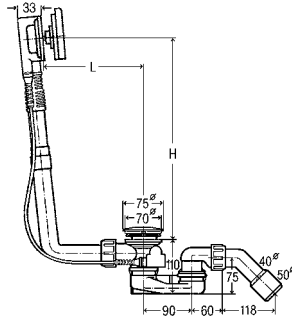

Рис. 3. С функцией поднятия уровня вода стекает у верхнего края и ванна наполняется водой на 5 см выше.

Слив/перелив Multiplex Visign M9
увеличение уровня воды на 5 см

- плоская конструкция – требуется только 33 мм свободного пространства за ванной, возможность поднятия уровня воды в ванной

DN	BWL	L	B	CB	BCC	УВ	уп.	Артикул	₽
40/50	560	100–260	180–400	✓			5	724 566	11.134,49 ₽
40/50	725	130–370	180–430		✓		10	733 582	11.675,47 ₽
40/50	1070	100–680	180–480			✓	10	733 599	12.447,91 ₽

DN = номинальный диаметр; BWL = длина тросика приводного механизма; L = длина; B = высота; CB = стандартная ванна; BCC = ванна с центральным сливным отверстием; УВ = ванна увеличенной длины