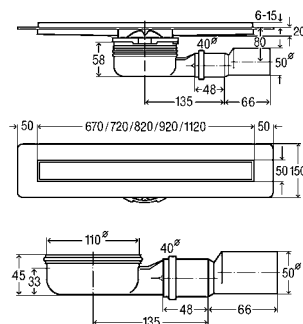

Душевой лоток Advantix с решеткой Advantix Visign ER13

- для следующих случаев применения и использования со следующей продукцией: обмазочная гидроизоляция (душ в строительном исполнении) или гидроизоляционная мембрана
- нержавеющая сталь 1.4301

Артикул

753 207	L=750 мм	31.083,46 ₺
753 214	L=800 мм	31.191,52 ₺
753 221	L=900 мм	32.201,27 ₺
753 238	L=1.000 мм	33.185,53 ₺
753 245	L=1.200 мм	36.664,80 ₺

ХИТ