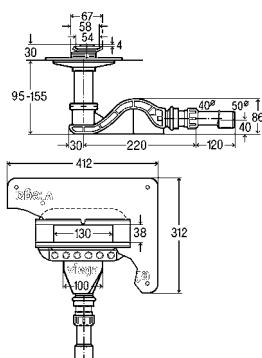

Артикул

794 460	L = 800 мм	38.001,56 ₺
794 477	L = 1.000 мм	41.089,18 ₺
794 484	L = 1.200 мм	44.651,83 ₺

Базовый элемент душевого лотка Advantix Cleviva

- для следующих случаев применения и использования со следующей продукцией: обмазочная гидроизоляция (душ в строительном исполнении)