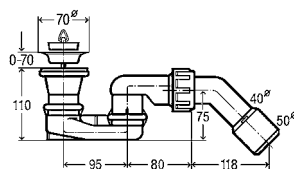

Артикул 312 121 1.359,64 ₺

ХИТ

Сифон Domorex
комплектация

- съемное устройство для защиты от неприятного запаха из системы канализации, отводящее колено 45°, декоративная накладка сливного отверстия

Артикул 364 755 1.620,26 ₺