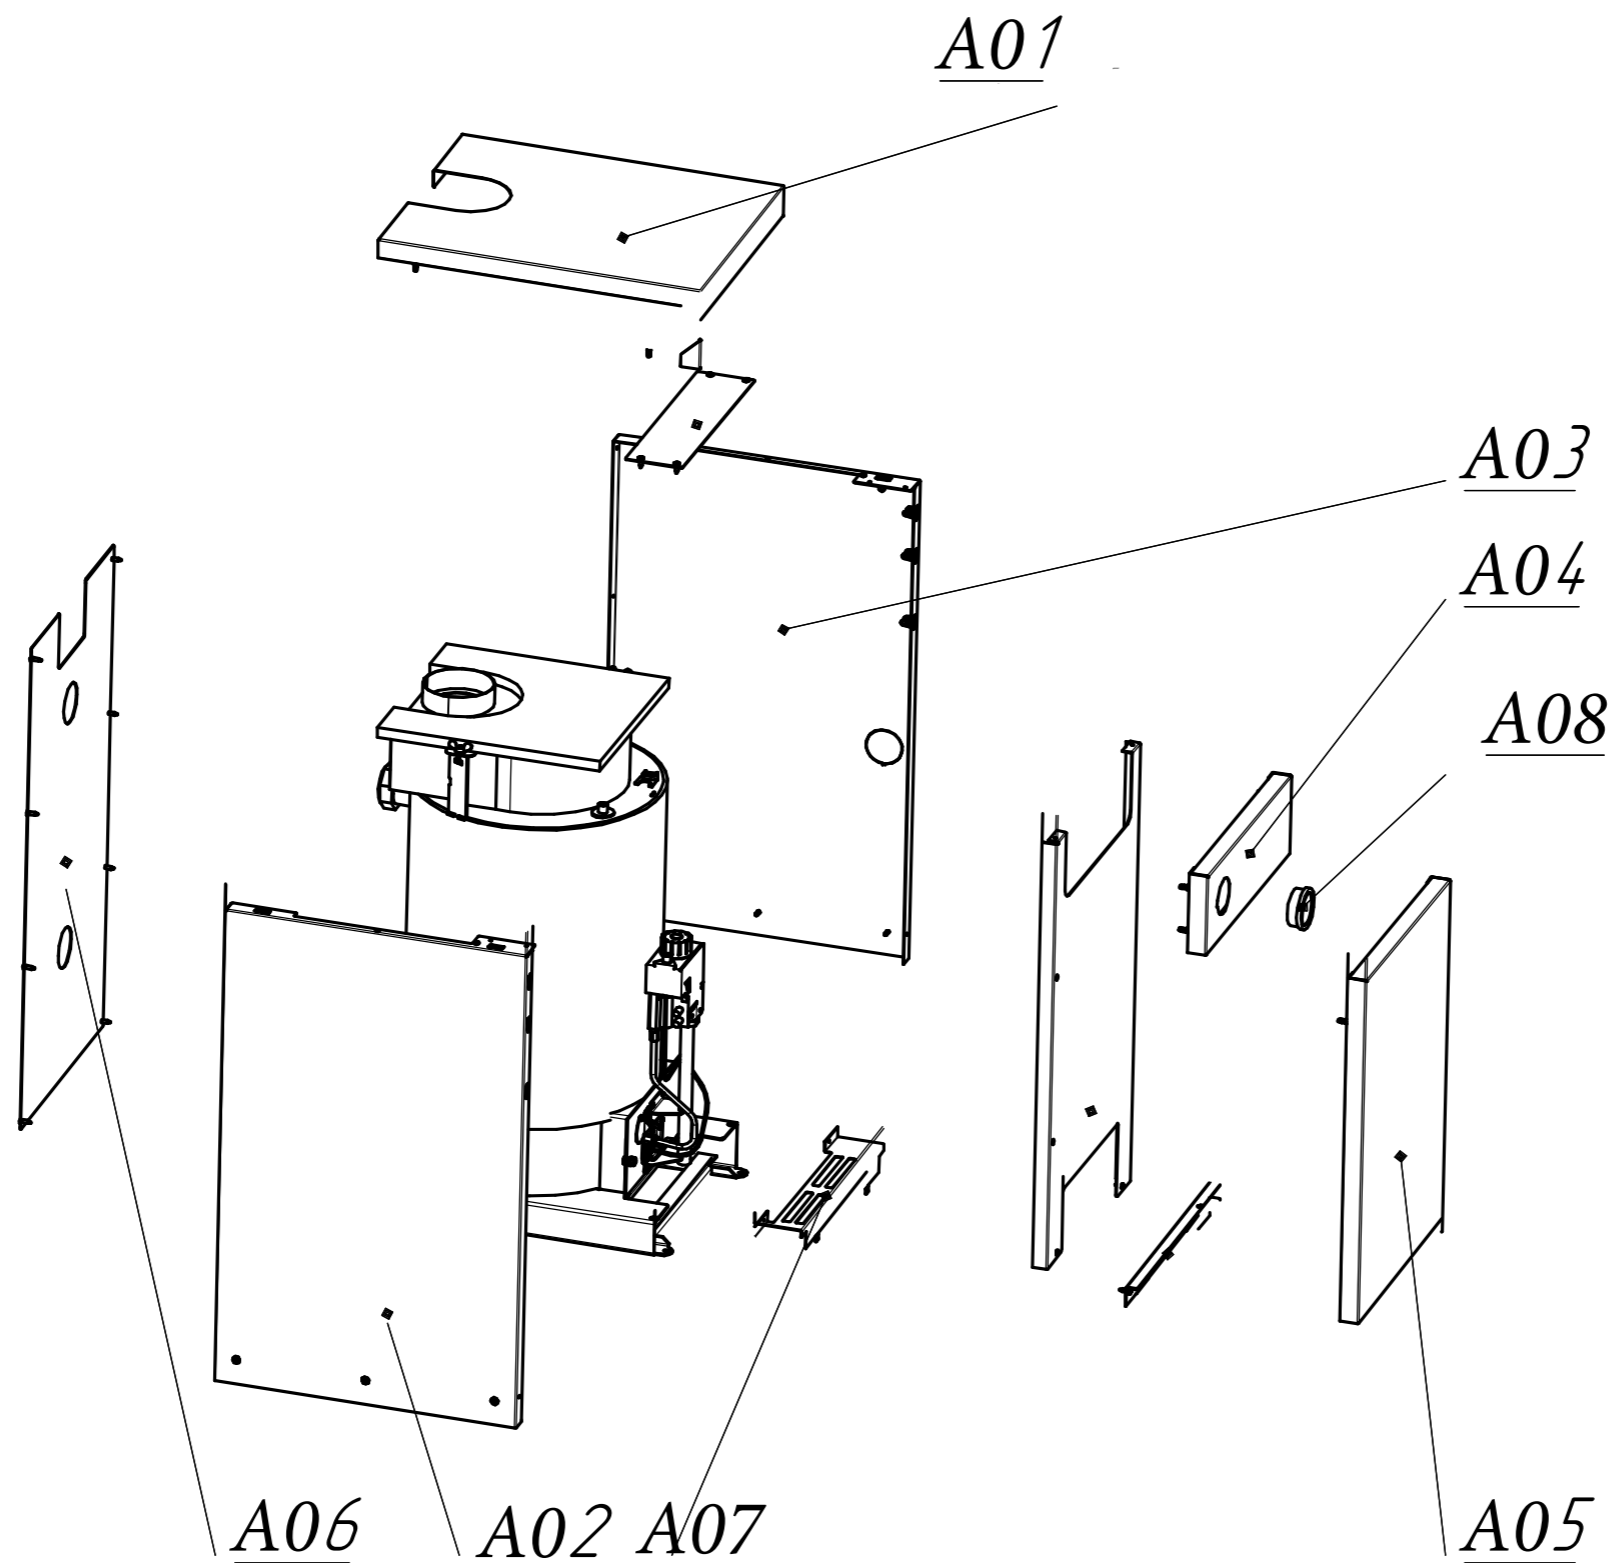

Ferrolì

Lista Pezzi / Spare Parts / Ersatzteile
List Onderdelen / Liste Pieces Detaches / Lista Piezas De Repuesto

Напольный котел со стальным теплообменником
TORINO 7,5 - 30