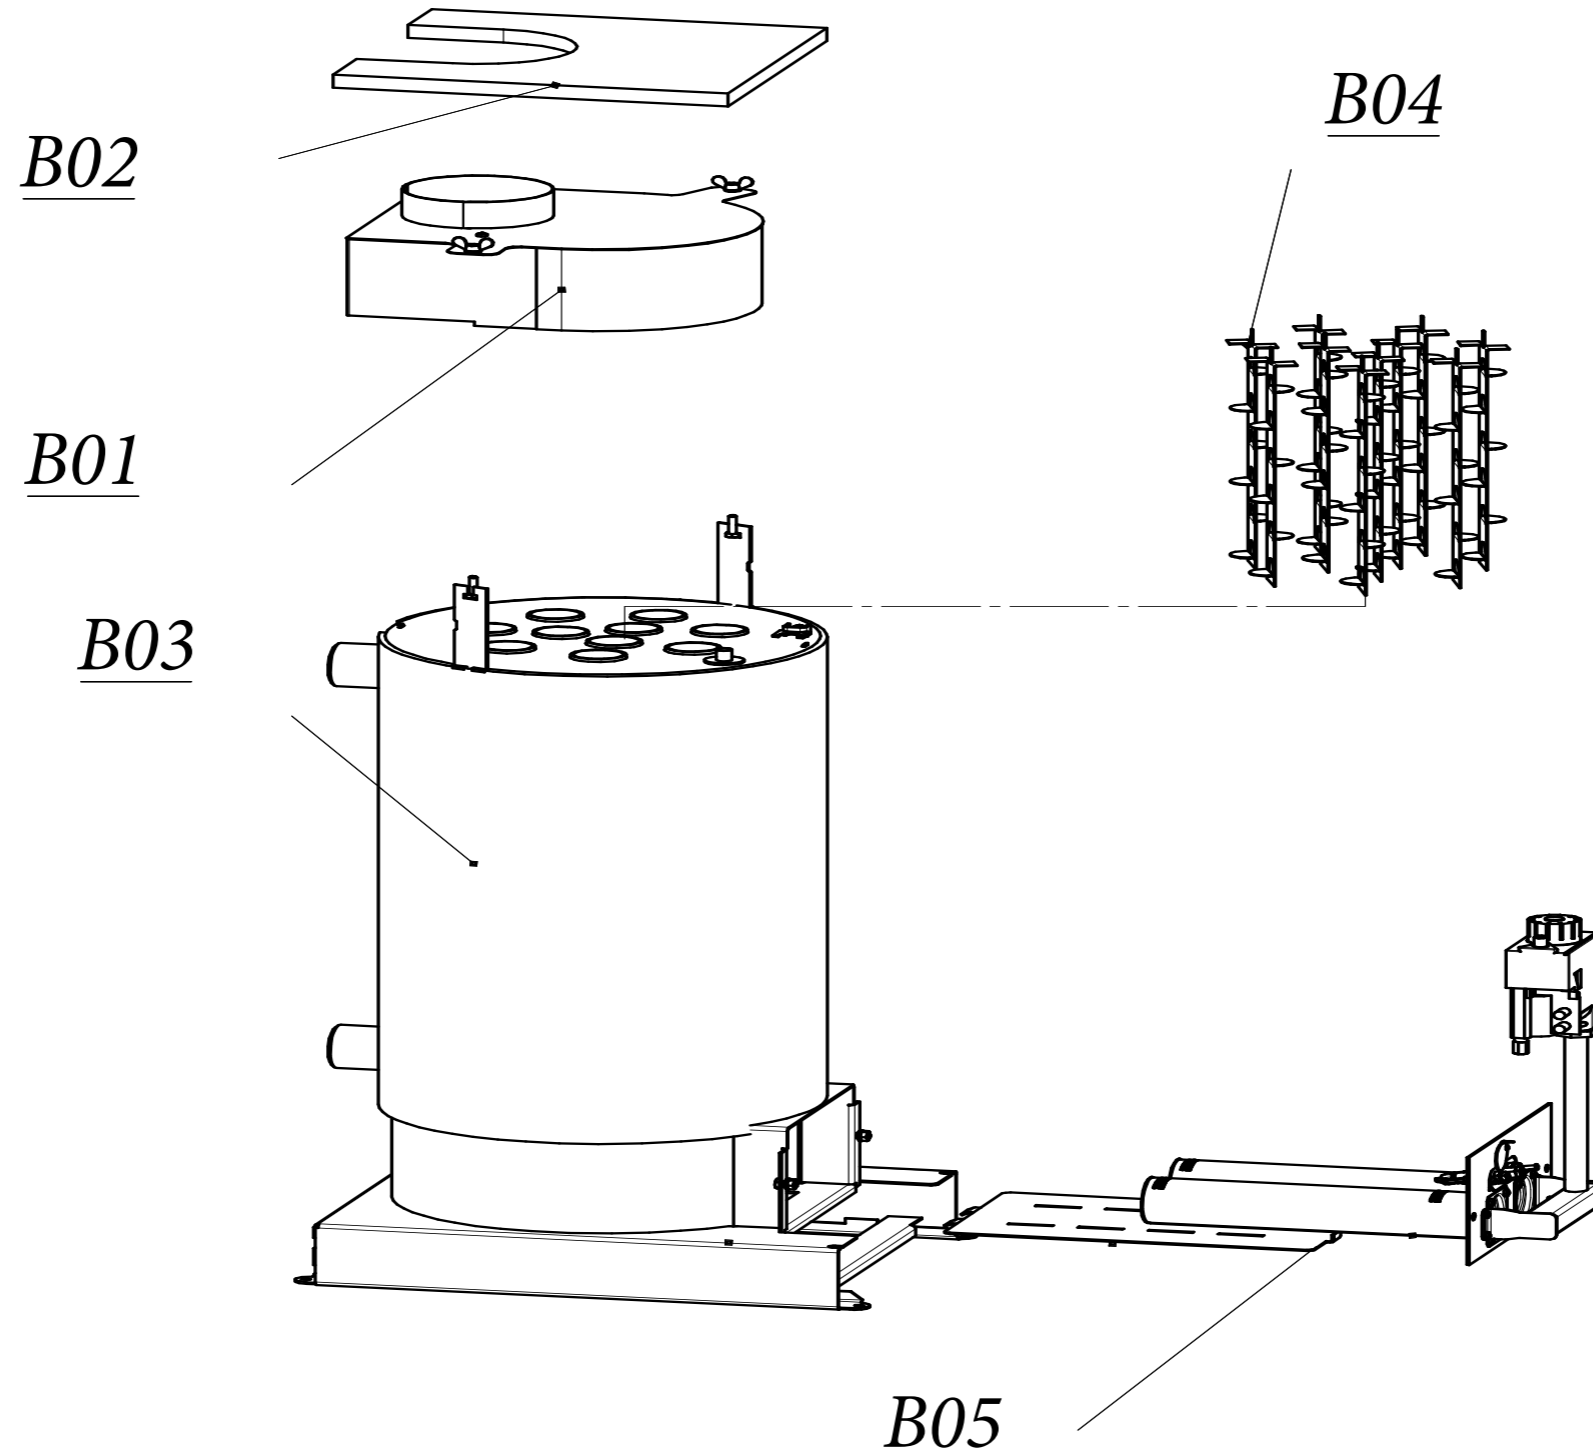

ferroli

Lista Pezzi / Spare Parts / Ersatzteile
List Onderdelen / Liste Pieces Detaches / Lista Piezas De Repuesto

Напольный котел со стальным теплообменником
TORINO 7,5 -30