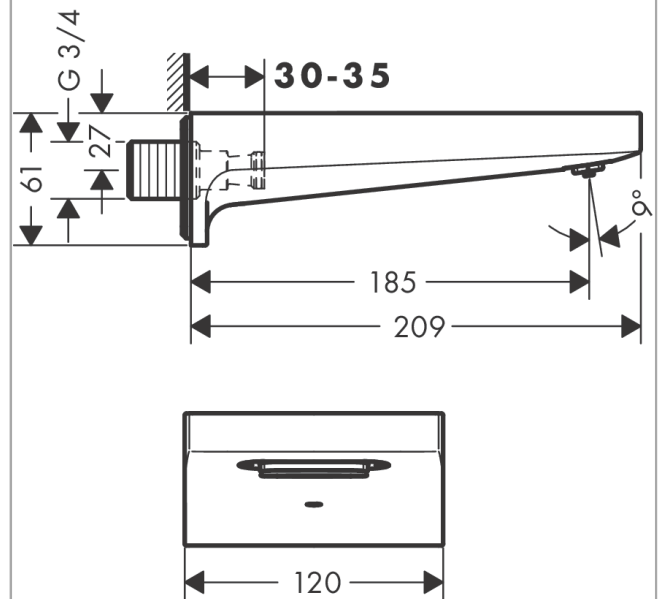

Metropol

Излив на ванну

Поверхности : **хром**   Артикульный номер: **32543000**

Описание

Характеристики

- выступ 185 мм
- настенный монтаж
- максимальный расход воды при 3 барах: 21 л/мин
- тип струи: ливневая струя

Технология

Награды за дизайн

Продукт

Чертеж

График расхода воды

Расход измерен практически с помощью соответствующей арматуры (термостат/смеситель/скрытый клапан).