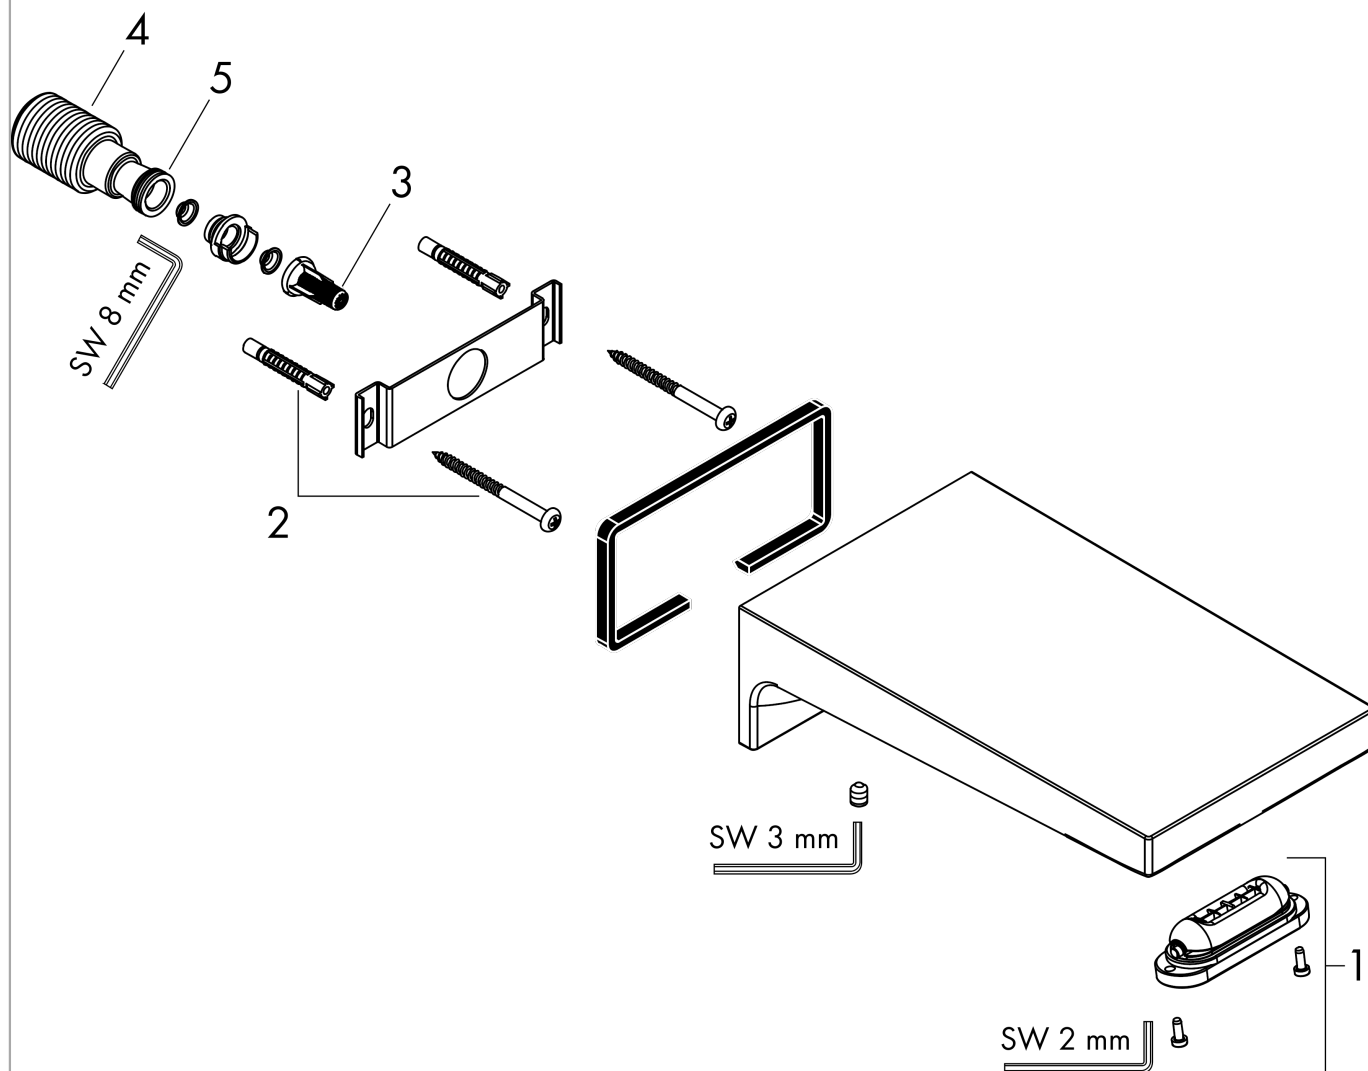

Metropol

Излив на ванну

Поверхности : **хром**   Артикульный номер: **32543000**

Покомпонентное изображение

Год выпуска: >04/17

Metropol

Излив на ванну

Поверхности : **хром**   Артикульный номер: **32543000**

Перечень запасных частей

Год выпуска: >04/17

Позиция	Описание	Артикульный номер	PC	PU
1	spray former	98561000	-	1
2	mounting set	40915000	-	1
3	filter insert	97708000	-	1
4	connecting thread G$\frac{3}{4}$	94286000	-	1
5	O-ring 13x2	98128000	-	1