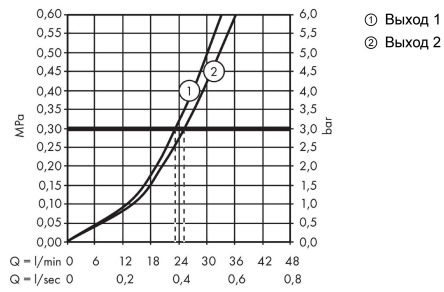

**ShowerSelect S****Термостат ShowerSelect S, для 2 потребителей, CM**Поверхности : **хром** Артикульный номер: **15743000****Описание****Характеристики**

- 2 потребителя
- кнопка Select включения / выключения для 2 потребителей
- возможно одновременное включение нескольких потребителей
- максимальный расход воды при 3 барах: 29,7 л/мин
- расход воды через верхний вывод: 25 л/мин
- расход воды через нижний вывод: 23 л/мин
- расход воды при одновременном использовании всех потребителей: 29,7 л/мин
- картридж термостата, клапан Select
- предохранительный ограничитель при 40°C
- регулируемое ограничение температуры
- вид соединения: скрытая часть
- мин. рабочее давление: 1 бар
- макс. рабочее давление: 10 бар
- смеситель поставляется с кнопками ручной душ, верхний душ

**Технология****Награды за дизайн****Продукт****Чертеж**

**ShowerSelect S**

**Термостат ShowerSelect S, для 2 потребителей, CM**

Поверхности : **хром**      Артикульный номер: **15743000**

**График расхода воды**