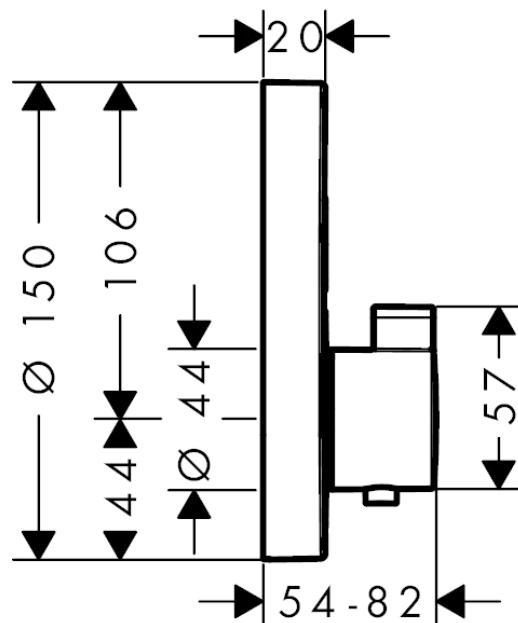

ShowerSelect S

Термостат ShowerSelect S, для 2 потребителей, CM

Поверхности : **хром** Артикульный номер: **15743000**

Описание

Характеристики

- 2 потребителя
- кнопка Select включения / выключения для 2 потребителей
- возможно одновременное включение нескольких потребителей
- максимальный расход воды при 3 барах: 29,7 л/мин
- расход воды через верхний вывод: 25 л/мин
- расход воды через нижний вывод: 23 л/мин
- расход воды при одновременном использовании всех потребителей: 29,7 л/мин
- картридж термостата, клапан Select
- предохранительный ограничитель при 40°C
- регулируемое ограничение температуры
- вид соединения: скрытая часть
- мин. рабочее давление: 1 бар
- макс. рабочее давление: 10 бар
- смеситель поставляется с кнопками ручной душ, верхний душ

Технология

Награды за дизайн

Продукт

Чертеж