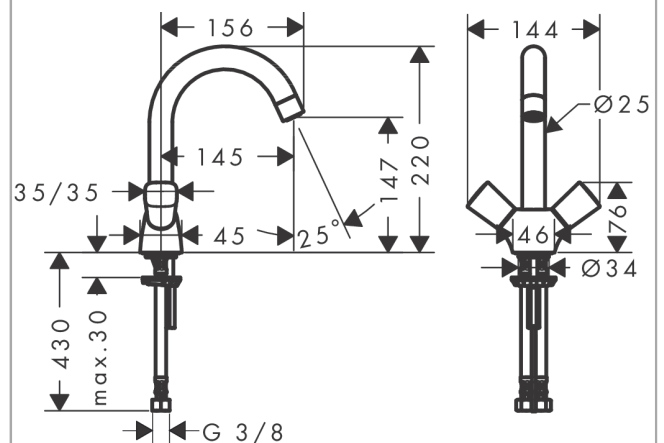

Logis

Смеситель для раковины, с двумя рукоятками, без сливного набора

Поверхности : хром Артикульный номер: 71221000

Описание

Характеристики

- ComfortZone 150
- выступ: 145 мм
- высота излива: 147 мм
- угол поворота излива: 120°
- тип струи: обычная струя
- максимальный расход воды при 3 барах: 5 л/мин
- с керамическими вентилями для горячей/холодной воды 90°
- подходит для проточных водонагревателей
- вид соединения: соединительные шланги G 3/8

Технология

Продукт

Чертеж

График расхода воды

Logis

Смеситель для раковины, с двумя ручками, без сливного набора

Поверхности : хром Артикульный номер: 71221000

Покомпонентное изображение

Год выпуска: >01/15

Logis**Смеситель для раковины, с двумя рукоятками, без сливного набора**Поверхности : **хром** Артикульный номер: **71221000****Перечень запасных частей**

Год выпуска: >01/15

Позиция	Описание	Артикульный номер	PC	PU
1	spout cpl.	96521000	-	1
2	sealing set	92646000	-	1
3	O-Ring 14x2,5	98189000	-	1
4	aerator M22x1 (5 l/min)	92376000	-	1
5	handle	92221000	-	1
6	handle fixing set	94184000	-	1
7	set of color-rings cold / hot water	92225000	-	1
8	shut off unit right closing	94009000	-	1
9	screw M8 x 68	97736000	-	1
10	seal Ø 42	98722000	-	1
11	fixing set	96016000	-	1
12	connection hose 450 mm M8x0,75 G3/8	97206000	-	1
13	O-ring 7x1,5	98422000	-	1