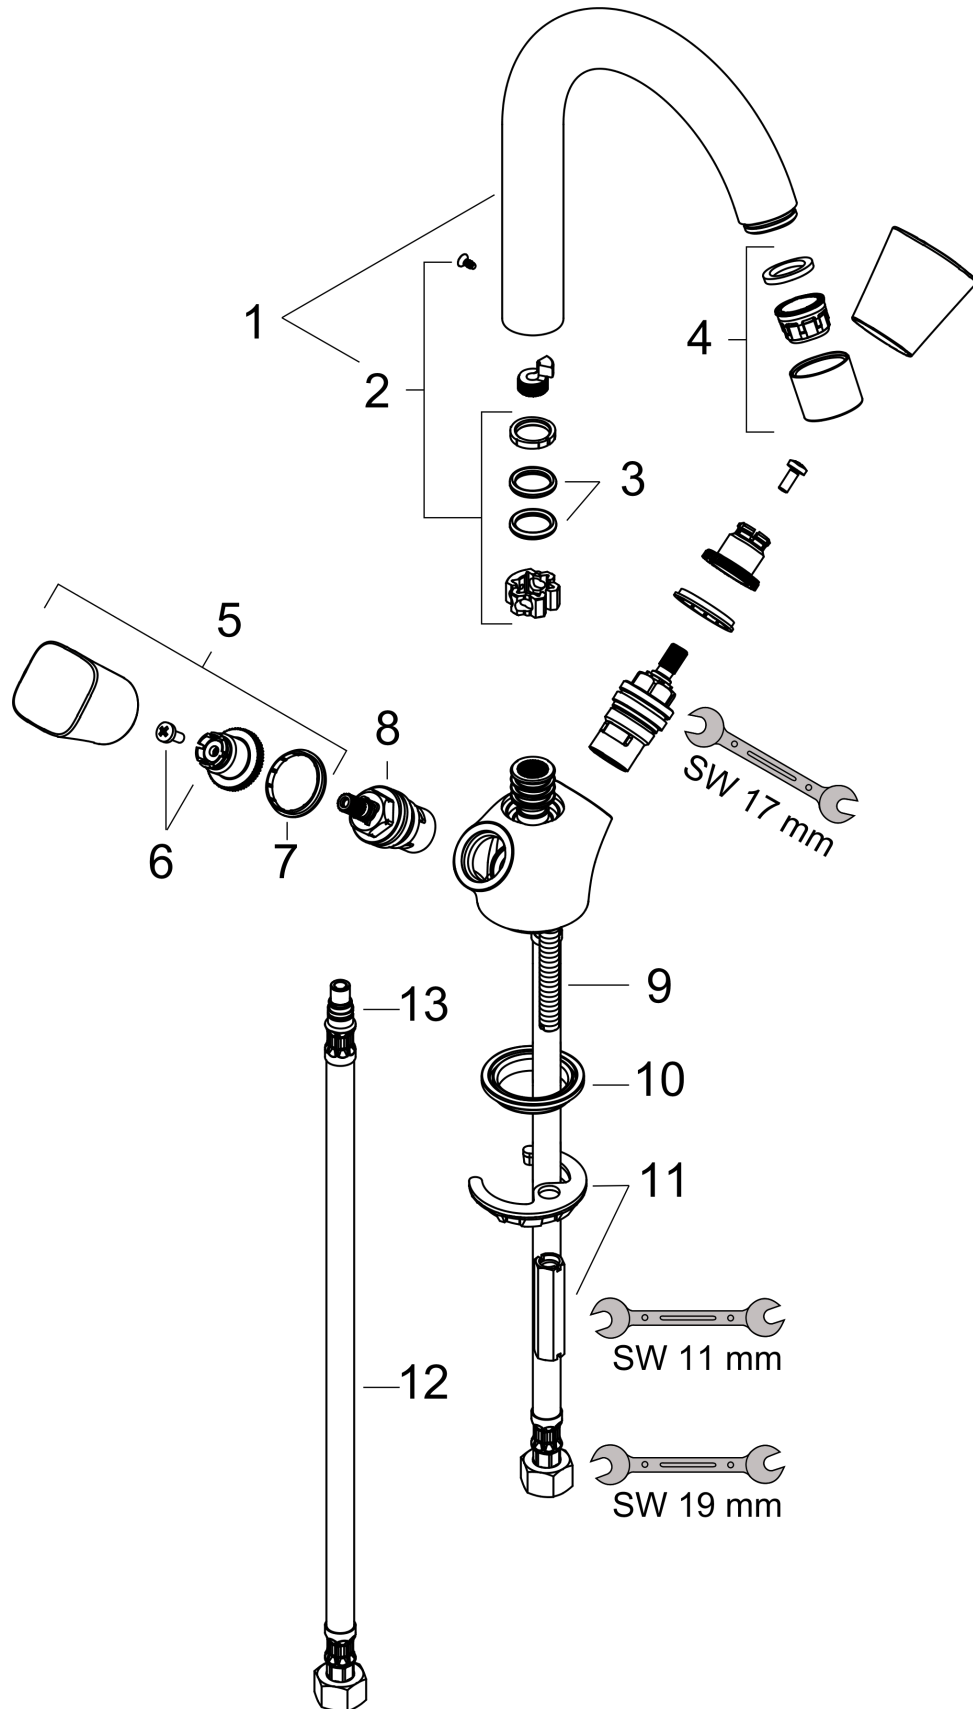

Logis

Смеситель для раковины, с двумя рукоятками, без сливного набора

Поверхности : хром Артикульный номер: 71221000

Описание

Характеристики

- ComfortZone 150
- выступ: 145 мм
- высота излива: 147 мм
- угол поворота излива: 120°
- тип струи: обычная струя
- максимальный расход воды при 3 барах: 5 л/мин
- с керамическими вентилями для горячей/холодной воды 90°
- подходит для проточных водонагревателей
- вид соединения: соединительные шланги G 3/8

Технология

Продукт

Чертеж

График расхода воды

Logis

Смеситель для раковины, с двумя ручками, без сливного набора

Поверхности : хром Артикульный номер: 71221000

Покомпонентное изображение

Год выпуска: >01/15

Logis**Смеситель для раковины, с двумя рукоятками, без сливного набора**Поверхности : **хром** Артикульный номер: **71221000****Перечень запасных частей**

Год выпуска: >01/15

Позиция	Описание	Артикульный номер	PC	PU
1	spout cpl.	96521000	-	1
2	sealing set	92646000	-	1
3	O-Ring 14x2,5	98189000	-	1
4	aerator M22x1 (5 l/min)	92376000	-	1
5	handle	92221000	-	1
6	handle fixing set	94184000	-	1
7	set of color-rings cold / hot water	92225000	-	1
8	shut off unit right closing	94009000	-	1
9	screw M8 x 68	97736000	-	1
10	seal Ø 42	98722000	-	1
11	fixing set	96016000	-	1
12	connection hose 450 mm M8x0,75 G3/8	97206000	-	1
13	O-ring 7x1,5	98422000	-	1