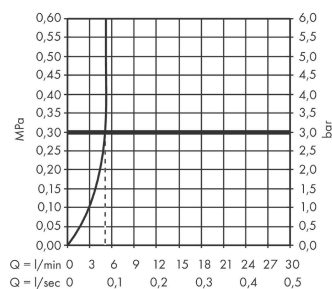

Logis

Смеситель для раковины, с двумя рукоятками, без сливного набора

Поверхности : хром Артикульный номер: 71221000

Описание

Характеристики

- ComfortZone 150
- выступ: 145 мм
- высота излива: 147 мм
- угол поворота излива: 120°
- тип струи: обычная струя
- максимальный расход воды при 3 барах: 5 л/мин
- с керамическими вентилями для горячей/холодной воды 90°
- подходит для проточных водонагревателей
- вид соединения: соединительные шланги G 3/8

Технология

Продукт

Чертеж

График расхода воды

Logis

Смеситель для раковины, с двумя ручками, без сливного набора

Поверхности : хром Артикульный номер: 71221000

Покомпонентное изображение