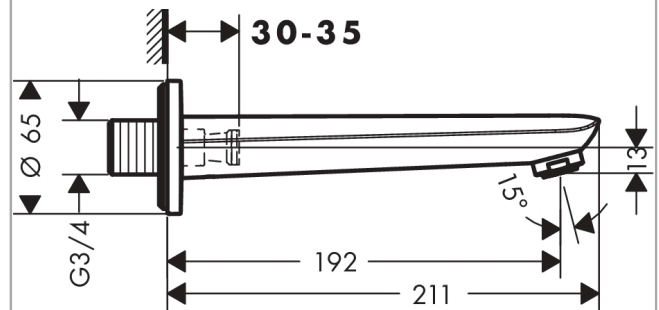

Novus

Излив на ванну

Поверхности : **хром** Артикульный номер: **71320000**

Описание

Характеристики

- с розеткой
- выступ 192 мм
- настенный монтаж
- максимальный расход воды при 3 барах: 20 л/мин
- тип струи: обычная струя

Технология

Продукт

Чертеж

График расхода воды

Расход измерен практически с помощью соответствующей арматуры (термостат/смеситель/скрытый клапан).

Novus

Излив на ванну

Поверхности : хром Артикулный номер: 71320000

Покомпонентное изображение

Год выпуска: >10/17

Novus

Излив на ванну

Поверхности : **хром** Артикульный номер: **71320000**

Перечень запасных частей

Год выпуска: >10/17

Позиция	Описание	Артикульный номер	PC	PU
1	aerator M24x1 (30 l/min)	96512000	-	1
2	connecting thread G¾	92504000	-	1
3	O-ring 13x2	98128000	-	1
4	escutcheon Ø 65 mm	92754000	-	1
5	seal	97530000	-	1