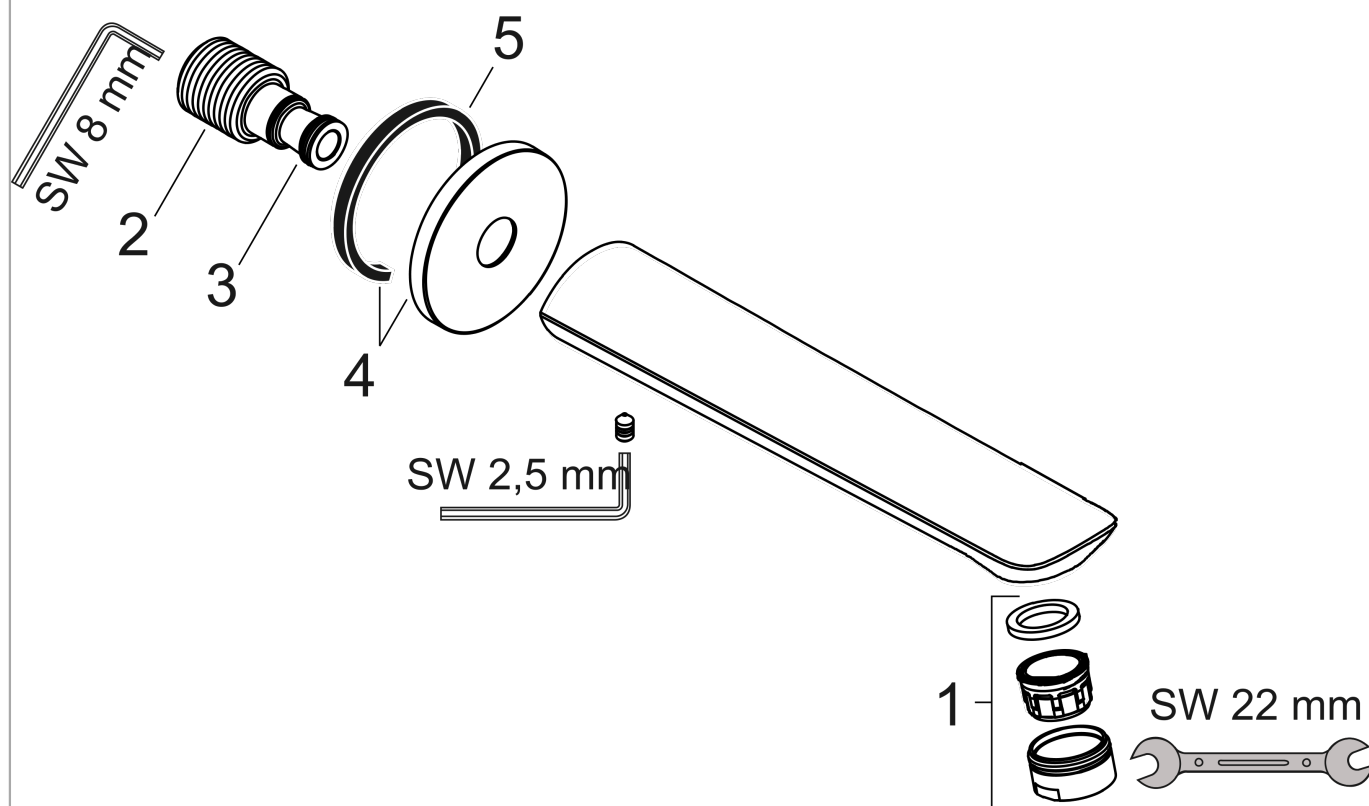

Novus

Излив на ванну

Поверхности : **хром** Артикульный номер: **71320000**

Описание

Характеристики

- с розеткой
- выступ 192 мм
- настенный монтаж
- максимальный расход воды при 3 барах: 20 л/мин
- тип струи: обычная струя

Технология

Продукт

Чертеж

График расхода воды

Расход измерен практически с помощью соответствующей арматуры (термостат/смеситель/скрытый клапан).

Novus

Излив на ванну

Поверхности : хром Артикулный номер: 71320000

Покомпонентное изображение

Год выпуска: >10/17

Novus

Излив на ванну

Поверхности : **хром** Артикульный номер: **71320000**

Перечень запасных частей

Год выпуска: >10/17

Позиция	Описание	Артикульный номер	PC	PU
1	aerator M24x1 (30 l/min)	96512000	-	1
2	connecting thread G¾	92504000	-	1
3	O-ring 13x2	98128000	-	1
4	escutcheon Ø 65 mm	92754000	-	1
5	seal	97530000	-	1