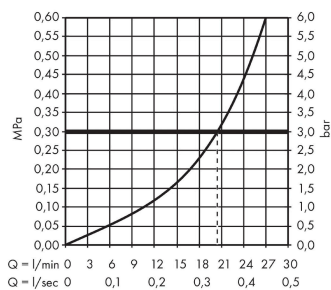

Технология

Продукт

Чертеж

График расхода воды

Расход измерен практически с помощью соответствующей арматуры (термостат/смеситель/скрытый клапан).

Novus

Излив на ванну

Поверхности : хром Артикулный номер: 71320000