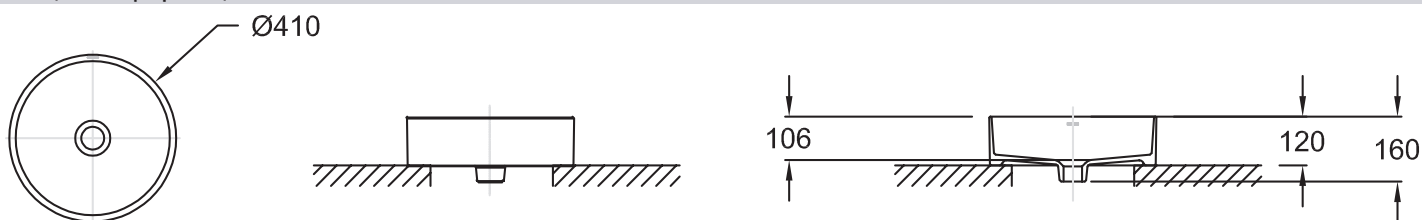

E90012

Коллекция: DELTA PURE

Отделки*:

0 - Белый

Преимущества для конечного пользователя

- ИЗЯЩНОСТЬ : тонкая керамика 6 мм придает раковине легкость
- ДИЗАЙН : Геометрическая раковина в современном стиле

Технические характеристики

- РАЗМЕРЫ (СМ) : 41 x 41 см
- МАТЕРИАЛ : Огнеупорная керамика
- ВЕС : 8 кг
- ТИП УСТАНОВКИ : Накладные

Продукты для комплектации

- E21031-CP : Смеситель для раковины без донного клапана

Связанные продукты

- E78263 : Донный клапан с белой керамической заглушкой

Общая информация

Спецификация продукта : Раковина Ø 41 см. E90012. Коллекция : DELTA PURE. РАЗМЕРЫ (СМ) : 41 x 41 см. ВЕС : 8 кг. МАТЕРИАЛ : Огнеупорная керамика. ТИП УСТАНОВКИ : Накладные.