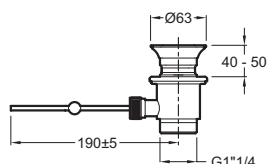

E77958-4A

Коллекция: GRANDS BOULEVARDS

Отделки*:

CP - Хром

Общие характеристики:

Преимущества для конечного пользователя

- КУЛЬТОВАЯ КОЛЛЕКЦИЯ : Grands boulevards - это современная элегантная коллекция для ванных комнат
- МОНОГРАММА: выгравирована монограмма Jacob Delafon подчеркивает премиальность этой коллекции.
- МИНИМАЛИЗМ : Простой и элегантный рычаг управления.
- ЭКОНОМИЯ ВОДЫ: если вы хотите сократить ежедневное потребление воды, не жертвуя комфортом, этот смеситель для раковины с расходом 5 л/мин идеален для вас.

Преимущества при монтаже

- НАДЕЖНАЯ УСТАНОВКА: Резьбовой стержень для надежной фиксации.

Технические характеристики

- МАТЕРИАЛ : Латунь
- ТИП : Однорычажный
- СЛИВ : Не входит в комплект
- ГАРАНТИЯ НА МЕХАНИЗМ : 5 лет
- ТИП УСТАНОВКИ : 1 отверстие
- ПОДКЛЮЧЕНИЕ : С гибкой подводкой
- ТИП ИЗЛИВА : Угловой излив
- ГАРАНТИЯ НА ОТДЕЛКУ : 10 лет

Технический чертёж

Спецификация продукта : Смеситель для раковины с донным клапаном. E77958-4A. Коллекция : GRANDS BOULEVARDS. МАТЕРИАЛ : Латунь. ТИП УСТАНОВКИ : 1 отверстие. ТИП : Однорычажный. ПОДКЛЮЧЕНИЕ : С гибкой подводкой. СЛИВ : Не входит в комплект. ТИП ИЗЛИВА : Угловой излив. ГАРАНТИЯ НА МЕХАНИЗМ : 5 лет. ГАРАНТИЯ НА ОТДЕЛКУ : 10 лет.