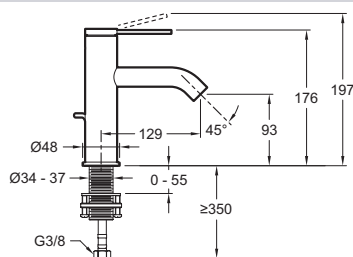

Преимущества при монтаже

- НАДЕЖНАЯ УСТАНОВКА: Резьбовой стержень для надежной фиксации.

Технические характеристики

- МАТЕРИАЛ : Латунь
- ТИП : Однорычажный
- СЛИВ : Не входит в комплект
- ГАРАНТИЯ НА МЕХАНИЗМ : 5 лет
- ТИП УСТАНОВКИ : 1 отверстие
- ПОДКЛЮЧЕНИЕ : С гибкой подводкой
- ТИП ИЗЛИВА : Угловой излив
- ГАРАНТИЯ НА ОТДЕЛКУ : 10 лет

Технический чертёж

Спецификация продукта : Смеситель для раковины с донным клапаном. E77958-4A. Коллекция : GRANDS BOULEVARDS. МАТЕРИАЛ : Латунь. ТИП УСТАНОВКИ : 1 отверстие. ТИП : Однорычажный. ПОДКЛЮЧЕНИЕ : С гибкой подводкой. СЛИВ : Не входит в комплект. ТИП ИЗЛИВА : Угловой излив. ГАРАНТИЯ НА МЕХАНИЗМ : 5 лет. ГАРАНТИЯ НА ОТДЕЛКУ : 10 лет.