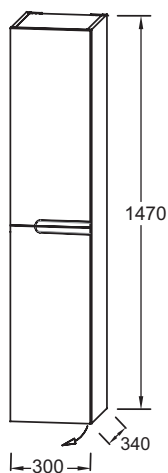

Общие характеристики:

Преимущества при монтаже

- ПРОСТАЯ УСТАНОВКА : Подвесная мебель

Технические характеристики

- РАЗМЕРЫ (СМ) : 30 x 34 x 147 см
- МАТЕРИАЛ : Лак
- РЕШЕНИЕ ХРАНЕНИЯ : Дверцы
- ФИКСАЦИЯ : Необходимо выбрать монтажный набор исходя из настенных кронштейнов
- ВЕС : 26 кг
- ТИП УСТАНОВКИ : Подвесная
- МОДЕЛЬ : Петли справа

Технический чертёж

Спецификация продукта : Колонна 30 см, 2 дверцы. EB1892LRU. Коллекция : NONA. РАЗМЕРЫ (СМ) : 30 x 34 x 147 см. ВЕС : 26 кг. МАТЕРИАЛ : Лак. ТИП УСТАНОВКИ : Подвесная. РЕШЕНИЕ ХРАНЕНИЯ : Дверцы. МОДЕЛЬ : Петли справа. ФИКСАЦИЯ : Необходимо выбрать монтажный набор исходя из настенных кронштейнов.