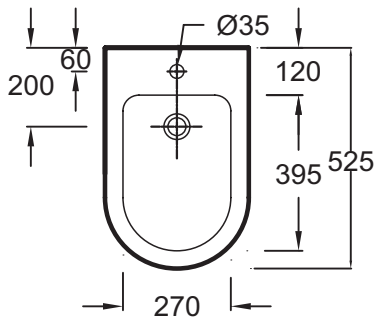

Преимущества при монтаже

- УСТАНОВКА : Простой монтаж

Технические характеристики

- РАЗМЕРЫ (СМ) : 52.50 x 36 см
- МАТЕРИАЛ : Огнеупорная керамика
- ТИП ОБОДА : Без обода
- Имеется 1 отверстие для смесителя
- ВЕС : 19,5 кг
- ТИП УСТАНОВКИ : Подвесная
- ГАРАНТИЯ НА КЕРАМИКУ : 10 лет

Общая информация

Спецификация продукта : Подвесное биде. EMJ0002. Коллекция : RODIN+. РАЗМЕРЫ (СМ) : 52.50 x 36 см. ВЕС : 19.5 кг. МАТЕРИАЛ : Огнеупорная керамика. ТИП УСТАНОВКИ : Подвесная. ТИП ОБОДА : Без обода. ГАРАНТИЯ НА КЕРАМИКУ : 10 лет. Имеется 1 отверстие для смесителя.