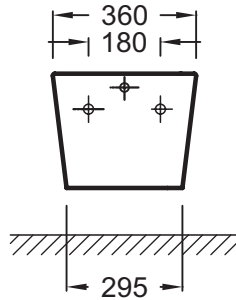

Преимущества при монтаже

- УСТАНОВКА : Простой монтаж

Технические характеристики

- РАЗМЕРЫ (СМ) : 52.50 x 36 см
- МАТЕРИАЛ : Огнеупорная керамика
- ТИП ОБОДА : Без обода
- Имеется 1 отверстие для смесителя
- ВЕС : 19,5 кг
- ТИП УСТАНОВКИ : Подвесная
- ГАРАНТИЯ НА КЕРАМИКУ : 10 лет

Общая информация

Спецификация продукта : Подвесное биде. EMJ0002. Коллекция : RODIN+. РАЗМЕРЫ (СМ) : 52.50 x 36 см. ВЕС : 19.5 кг. МАТЕРИАЛ : Огнеупорная керамика. ТИП УСТАНОВКИ : Подвесная. ТИП ОБОДА : Без обода. ГАРАНТИЯ НА КЕРАМИКУ : 10 лет. Имеется 1 отверстие для смесителя.