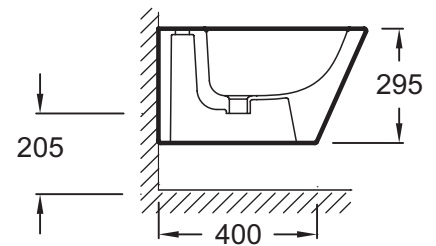

Преимущества при монтаже

- УСТАНОВКА : Простой монтаж

Технические характеристики

- РАЗМЕРЫ (СМ) : 52.50 x 36 см
- МАТЕРИАЛ : Огнеупорная керамика
- ТИП ОБОДА : Без обода
- Имеется 1 отверстие для смесителя
- ВЕС : 19,5 кг
- ТИП УСТАНОВКИ : Подвесная
- ГАРАНТИЯ НА КЕРАМИКУ : 10 лет

Общая информация

Спецификация продукта : Подвесное биде. EMJ0002. Коллекция : RODIN+. РАЗМЕРЫ (СМ) : 52.50 x 36 см. ВЕС : 19.5 кг. МАТЕРИАЛ : Огнеупорная керамика. ТИП УСТАНОВКИ : Подвесная. ТИП ОБОДА : Без обода. ГАРАНТИЯ НА КЕРАМИКУ : 10 лет. Имеется 1 отверстие для смесителя.