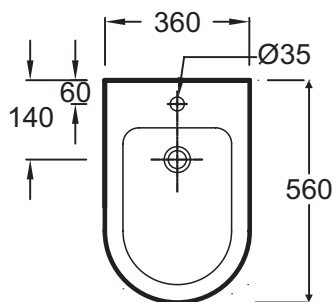

Преимущества при монтаже

- Установка: простой монтаж
- Набор скрытого напольного крепления E3088 входит в комплект

Технические характеристики

- РАЗМЕРЫ (СМ) : 56 x 36 см
- МАТЕРИАЛ : Огнеупорная керамика
- ТИП ОБОДА : Без обода
- Имеется 1 отверстие для установки смесителя
- ВЕС : 23 кг
- ТИП УСТАНОВКИ : Напольные
- ГАРАНТИЯ НА КЕРАМИКУ : 10 лет

Общая информация

Спецификация продукта : Напольное биде без обода. ЕВJ0002. Коллекция : RODIN+. РАЗМЕРЫ (СМ) : 56 x 36 см. ВЕС : 23 кг. МАТЕРИАЛ : Огнеупорная керамика. ТИП УСТАНОВКИ : Напольные. ТИП ОБОДА : Без обода. ГАРАНТИЯ НА КЕРАМИКУ : 10 лет. Имеется 1 отверстие для установки смесителя.