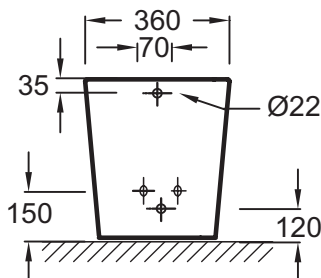

Преимущества при монтаже

- Установка: простой монтаж
- Набор скрытого напольного крепления E3088 входит в комплект

Технические характеристики

- РАЗМЕРЫ (СМ) : 56 x 36 см
- МАТЕРИАЛ : Огнеупорная керамика
- ТИП ОБОДА : Без обода
- Имеется 1 отверстие для установки смесителя
- ВЕС : 23 кг
- ТИП УСТАНОВКИ : Напольные
- ГАРАНТИЯ НА КЕРАМИКУ : 10 лет

Общая информация

Спецификация продукта : Напольное биде без обода. ЕВJ0002. Коллекция : RODIN+. РАЗМЕРЫ (СМ) : 56 x 36 см. ВЕС : 23 кг. МАТЕРИАЛ : Огнеупорная керамика. ТИП УСТАНОВКИ : Напольные. ТИП ОБОДА : Без обода. ГАРАНТИЯ НА КЕРАМИКУ : 10 лет. Имеется 1 отверстие для установки смесителя.