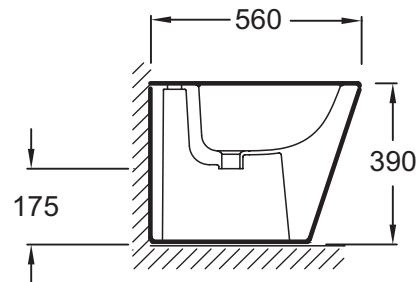

Преимущества при монтаже

- Установка: простой монтаж
- Набор скрытого напольного крепления E3088 входит в комплект

Технические характеристики

- РАЗМЕРЫ (СМ) : 56 x 36 см
- МАТЕРИАЛ : Огнеупорная керамика
- ТИП ОБОДА : Без обода
- Имеется 1 отверстие для установки смесителя
- ВЕС : 23 кг
- ТИП УСТАНОВКИ : Напольные
- ГАРАНТИЯ НА КЕРАМИКУ : 10 лет

Общая информация

Спецификация продукта : Напольное биде без обода. ЕВJ0002. Коллекция : RODIN+. РАЗМЕРЫ (СМ) : 56 x 36 см. ВЕС : 23 кг. МАТЕРИАЛ : Огнеупорная керамика. ТИП УСТАНОВКИ : Напольные. ТИП ОБОДА : Без обода. ГАРАНТИЯ НА КЕРАМИКУ : 10 лет. Имеется 1 отверстие для установки смесителя.