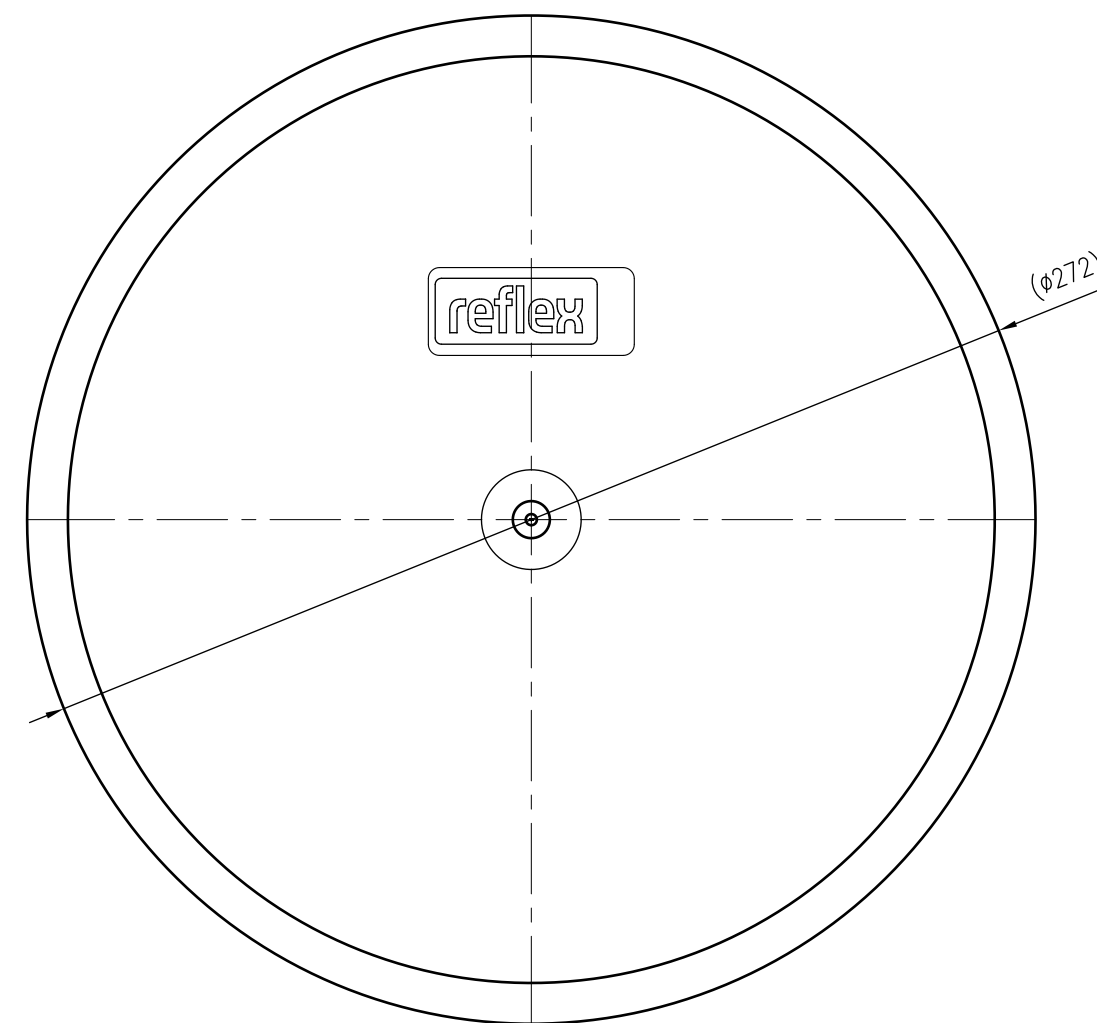

Side view

Front view

Isometric view

Top view

Unterliegt nicht dem Änderungsdienst/ Not subject to change management	Maßstab/ Scale: 1:2	Format/ Size: A2
Revision 13.06.2022	Reflex N8 4bar gray – 8202501	