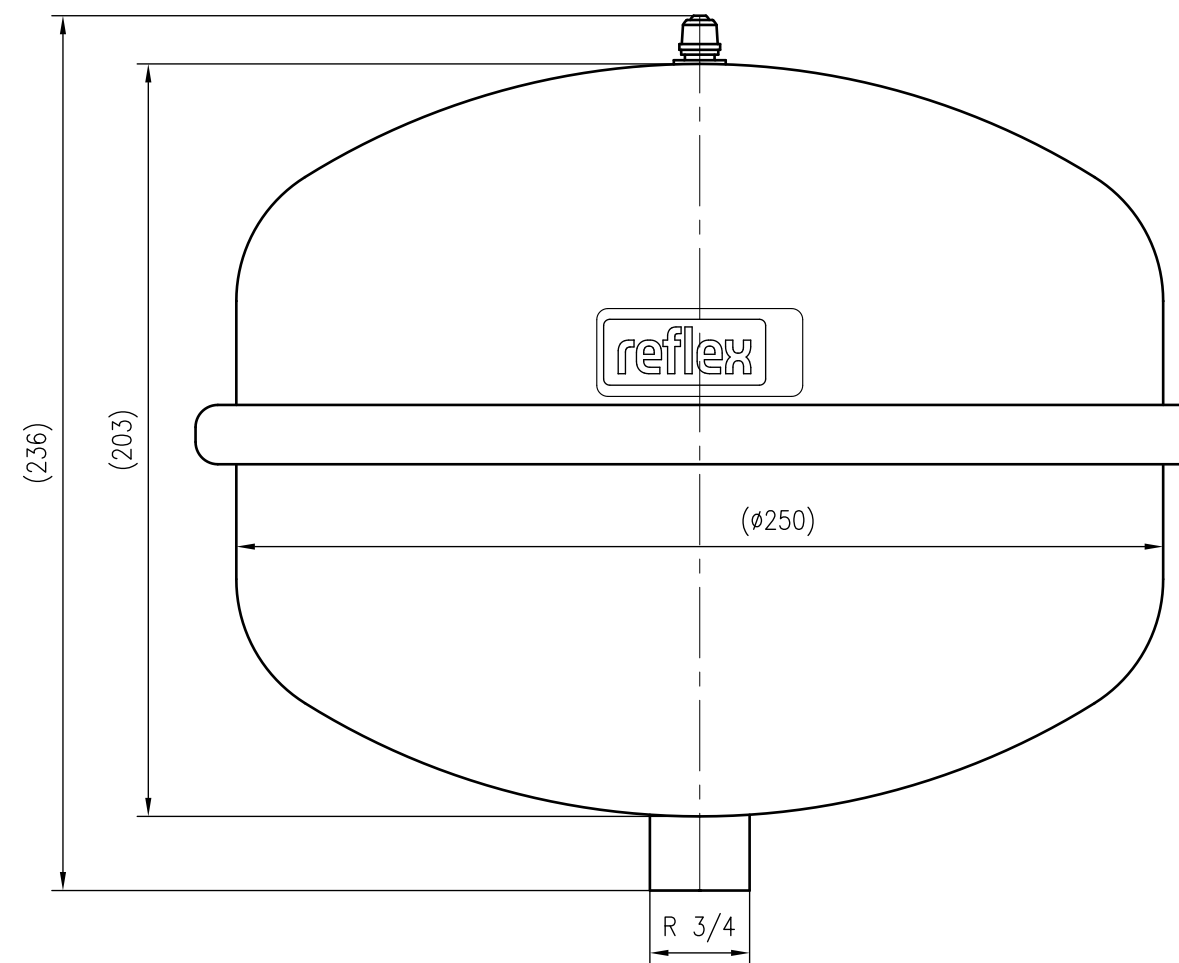

Side view

Front view

Isometric view

Top view

Unterliegt nicht dem Änderungsdienst/ Not subject to change management	Maßstab/ Scale: 1:2	Format/ Size: A2
Revision 13.06.2022	Reflex N8 4bar gray – 8202501	