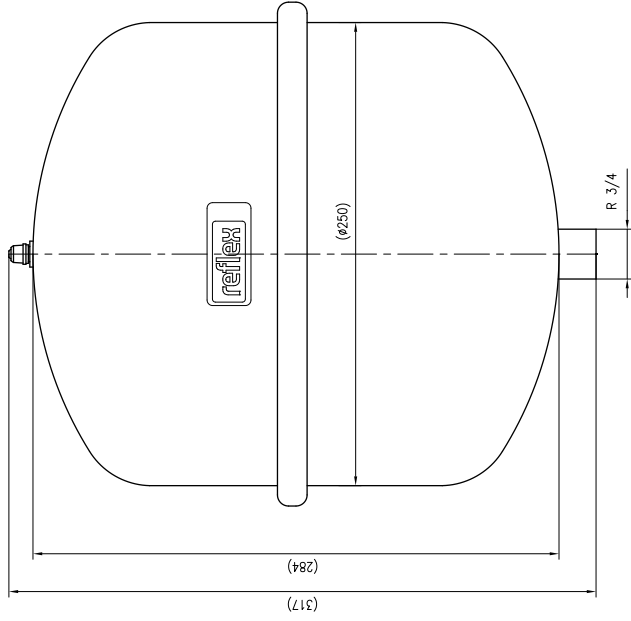

Side view

Front view

Isometric view

Top view

Unterliegt nicht dem Änderungsdienst/ Not subject to change management		Maßstab/ Scale: 1:2	Format/ Size: A2
Revision	25.05.2020	Reflex N12 4bar gray – 8203301	