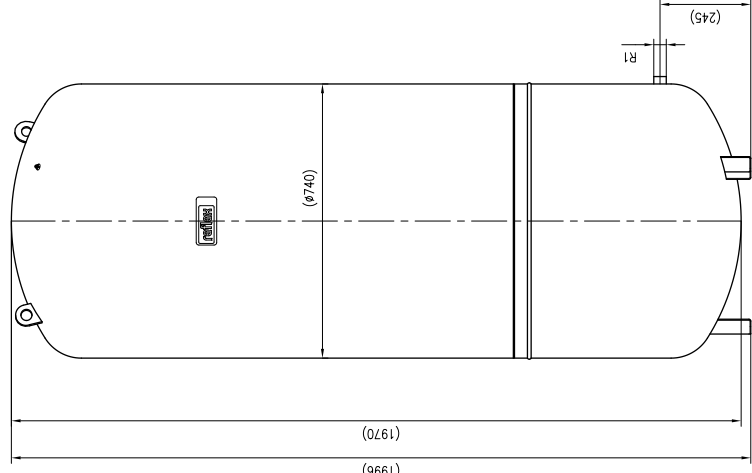

Side view

Front view

Isometric view

Top view

Unterliegt nicht dem Änderungsdienst/ Not subject to change management		Maßstab/ Scale: 1:10	Format/ Size: A2
Revision	29.02.2016	Reflex N800 6bar gray – 8218500	