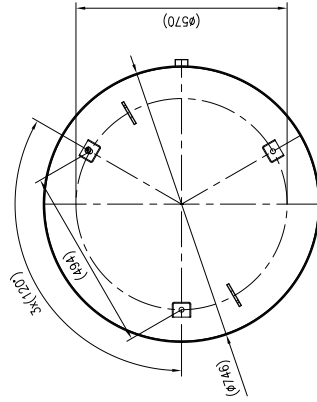

Side view

Front view

Isometric view

Top view

Unterliegt nicht dem Änderungsdienst/ Not subject to change management		Maßstab/ Scale: 1:10	Format/ Size: A2
Revision	29.02.2016	Reflex N800 6bar gray – 8218500	