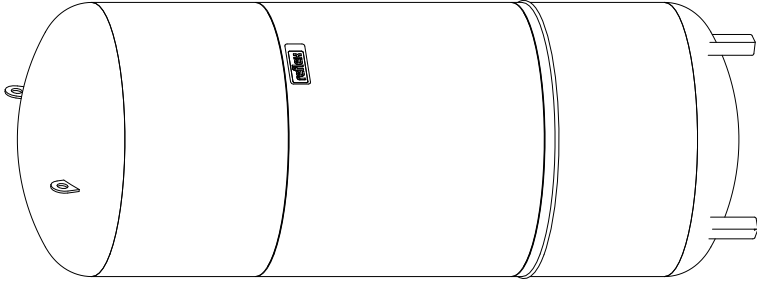

Side view

Front view

Isometric view

Top view

Unterliegt nicht dem Änderungsdienst/ Not subject to change management		Maßstab/ Scale: 1:10	Format/ Size: A2
Revision	29.02.2016	Reflex N800 6bar gray – 8218500	