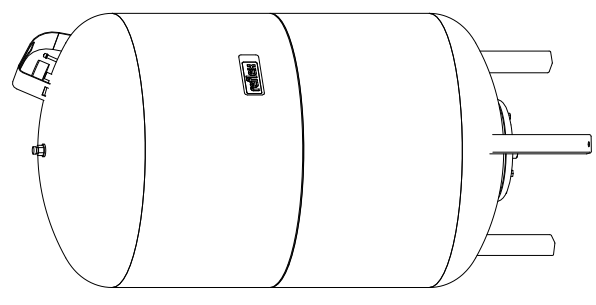

Side view

Front view

Isometric view

Top view

Unterliegt nicht dem Änderungsdienst/ Not subject to change management		Maßstab/ Scale: 1:10	Format/ Size: A2
Revision	12.01.2017	Reflex G500 10bar – 8521006	