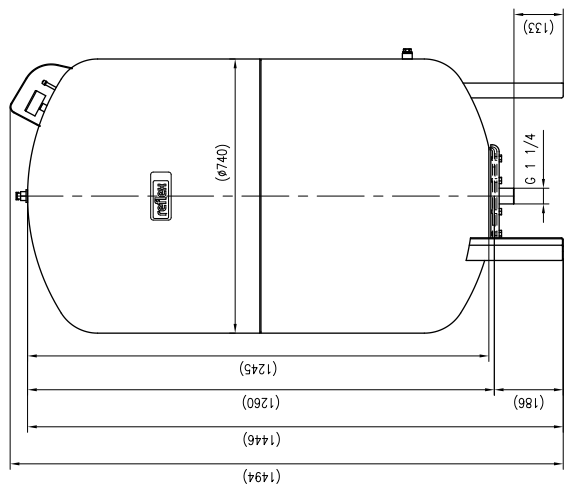

Side view

Front view

Isometric view

Top view

Unterliegt nicht dem Änderungsdienst/ Not subject to change management		Maßstab/ Scale: 1:10	Format/ Size: A2
Revision	12.01.2017	Reflex G500 10bar – 8521006	