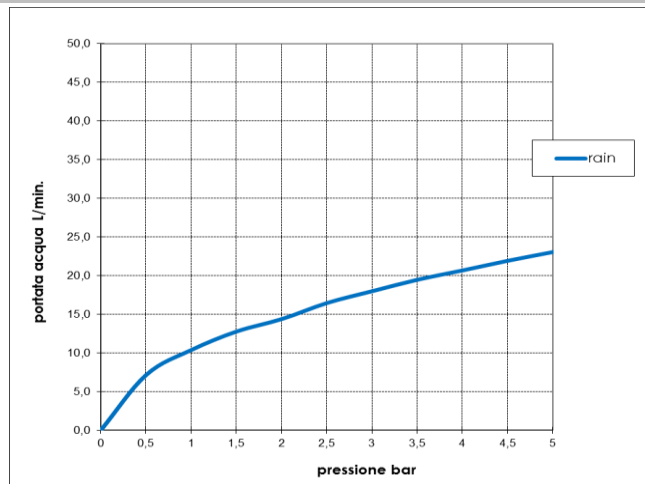

**Tecnologia - Technology:**

**Immagine Prodotto - Product Image**

**Disegni - Drawings**

**Grafico di portata - Flow rate diagram**

	rain
0	0,0
0,5	7,1
1	10,4
1,5	12,8
2	14,4
2,5	16,5
3	18,0
3,5	19,5
4	20,7
4,5	21,9
5	23,1
pressione <b>bar</b>	portata <b>L/min</b>

**PORTATA MINIMA  
CONSIGLIATA:  
5 L/min**

**Caratteristiche idrauliche - Hydraulic features**

	Pressione Pressure	Portata Flow rate
min	1 bar	<b>10,4 L/min</b>
max	5 bar	<b>23,1 L/min</b>
Portata minima consigliata per buon funzionamento <i>Recommended minimum flow-rate for optimal performance</i>		<b>5 L/min</b>