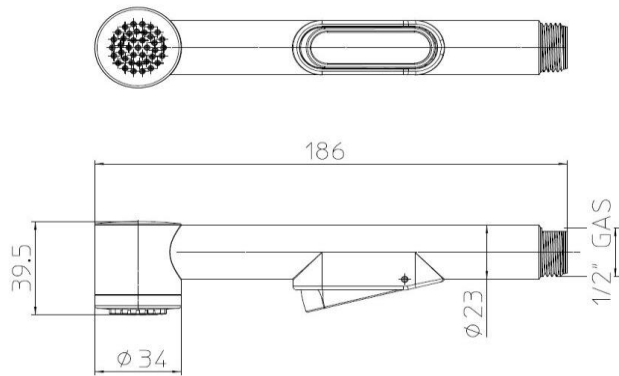

**Codice - Code:**

**B00490**  
Macan Shut-off handspray

**Descrizione - Description:**

Doccetta igienica a pulsante Ø34 ABS con diffusore Easy-Clean  
*ABS Shut-off handspray Ø34 with Easy-clean diffuser*  
*Hygienische Handbrausen aus ABS mit Abschaltssystem Ø34 mit Easy-clean System*  
*Douchette d'arret Ø34 ABS avec diffuseur Easy-clean*  
*Mango ducha ABS con pulsante de cierre Ø34 con difusor facil limpieza*  
*Гигиенический душ с клапаном подачи Ø34 АБС*

**Tecnologia - Technology:**

**Immagine Prodotto - Product Image**

**Disegni - Drawings**

**Grafico di portata - Flow rate diagram**

	rain
0	0,0
0,5	7,1
1	10,4
1,5	12,8
2	14,4
2,5	16,5
3	18,0
3,5	19,5
4	20,7
4,5	21,9
5	23,1
pressione <b>bar</b>	portata <b>L/min</b>

**PORTATA MINIMA  
CONSIGLIATA:  
5 L/min**

**Caratteristiche idrauliche - Hydraulic features**

	Pressione Pressure	Portata Flow rate
min	1 bar	<b>10,4 L/min</b>
max	5 bar	<b>23,1 L/min</b>
Portata minima consigliata per buon funzionamento <i>Recommended minimum flow-rate for optimal performance</i>		<b>5 L/min</b>