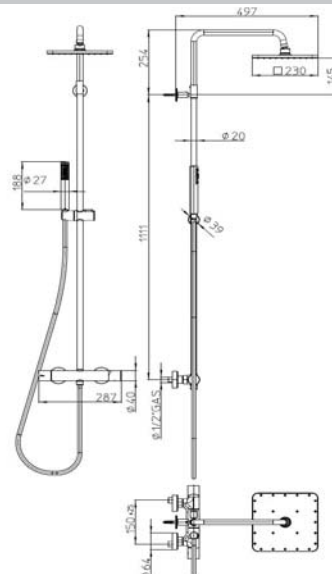

Brass shower pipe Ø 20 mm section - brass COSMO 230X230mm shower head - ZEN handshower - orientable shower bracket - Cromolux hose 150 cm with ½" FF connection and conical nut - thermostatic.

Duschsäule aus Messing Ø 20 mm Querschnitt - COSMO 230X230mm Kopfbrause aus Messing - Handbrause ZEN - schwenkbarer Brausehalter - 150 cm Cromolux Schlauch mit ½" i.G./i.G. Verbindungen Thermostat

Columna ducha en latón con sección Ø 20 mm - rociador COSMO 230X230mm en Latón - mango ducha ZEN - soporte mango ducha orientable - flexible Cromolux 150 cm con conexión ½" H y cono - mezclador termostático.

Showerhead **I00597**:

Handshower **B00250**:

Immagine Prodotto - Product Image

Disegni - Drawings

Grafico di portata - Flow rate diagram

|     | SHOWERHEAD | HANDSHOWER |
|-----|------------|------------|
| 0   | 0,0        | 0,0        |
| 0,5 | 6,2        | 5,9        |
| 1   | 8,7        | 8,9        |
| 1,5 | 10,3       | 10,9       |
| 2   | 11,4       | 12,7       |
| 2,5 | 12,1       | 14,5       |
| 3   | 12,5       | 15,8       |
| 3,5 | 12,3       | 17,2       |
| 4   | 12,2       | 18,5       |
| 4,5 | 12,2       | 19,8       |
| 5   | 12,3       | 20,9       |

pressione bar      portata L/min

Portata minima consigliata per un buon funzionamento:

**7 L/min**

Caratteristiche idrauliche - Hydraulic features

|                            | Pressione<br>Pressure | Portata<br>Flow rate |
|----------------------------|-----------------------|----------------------|
| min                        | 1 bar                 | 9 L/min              |
| max                        | 5 bar                 | 20 L/min             |
| consigliata<br>recommended | 2-3 bar               | 7 L/min              |