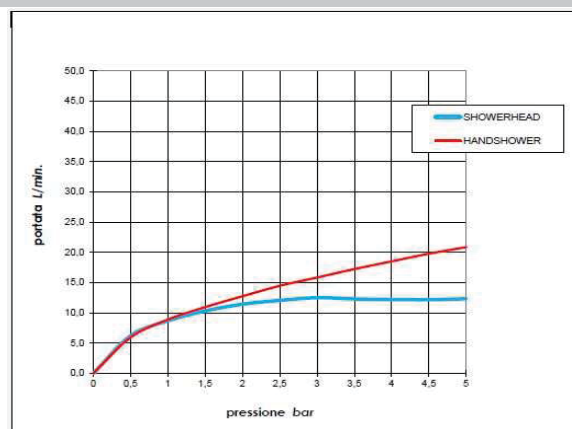

Showerhead **I00597**:

Handshower **B00250**:

Immagine Prodotto - Product Image

Disegni - Drawings

Grafico di portata - Flow rate diagram

|     | SHOWERHEAD | HANDSHOWER |
|-----|------------|------------|
| 0   | 0,0        | 0,0        |
| 0,5 | 6,2        | 5,9        |
| 1   | 8,7        | 8,9        |
| 1,5 | 10,3       | 10,9       |
| 2   | 11,4       | 12,7       |
| 2,5 | 12,1       | 14,5       |
| 3   | 12,5       | 15,8       |
| 3,5 | 12,3       | 17,2       |
| 4   | 12,2       | 18,5       |
| 4,5 | 12,2       | 19,8       |
| 5   | 12,3       | 20,9       |

pressione bar      portata L/min

Portata minima consigliata per un buon funzionamento:

**7 L/min**

Caratteristiche idrauliche - Hydraulic features

|                            | Pressione<br>Pressure | Portata<br>Flow rate |
|----------------------------|-----------------------|----------------------|
| min                        | 1 bar                 | 9 L/min              |
| max                        | 5 bar                 | 20 L/min             |
| consigliata<br>recommended | 2-3 bar               | 7 L/min              |