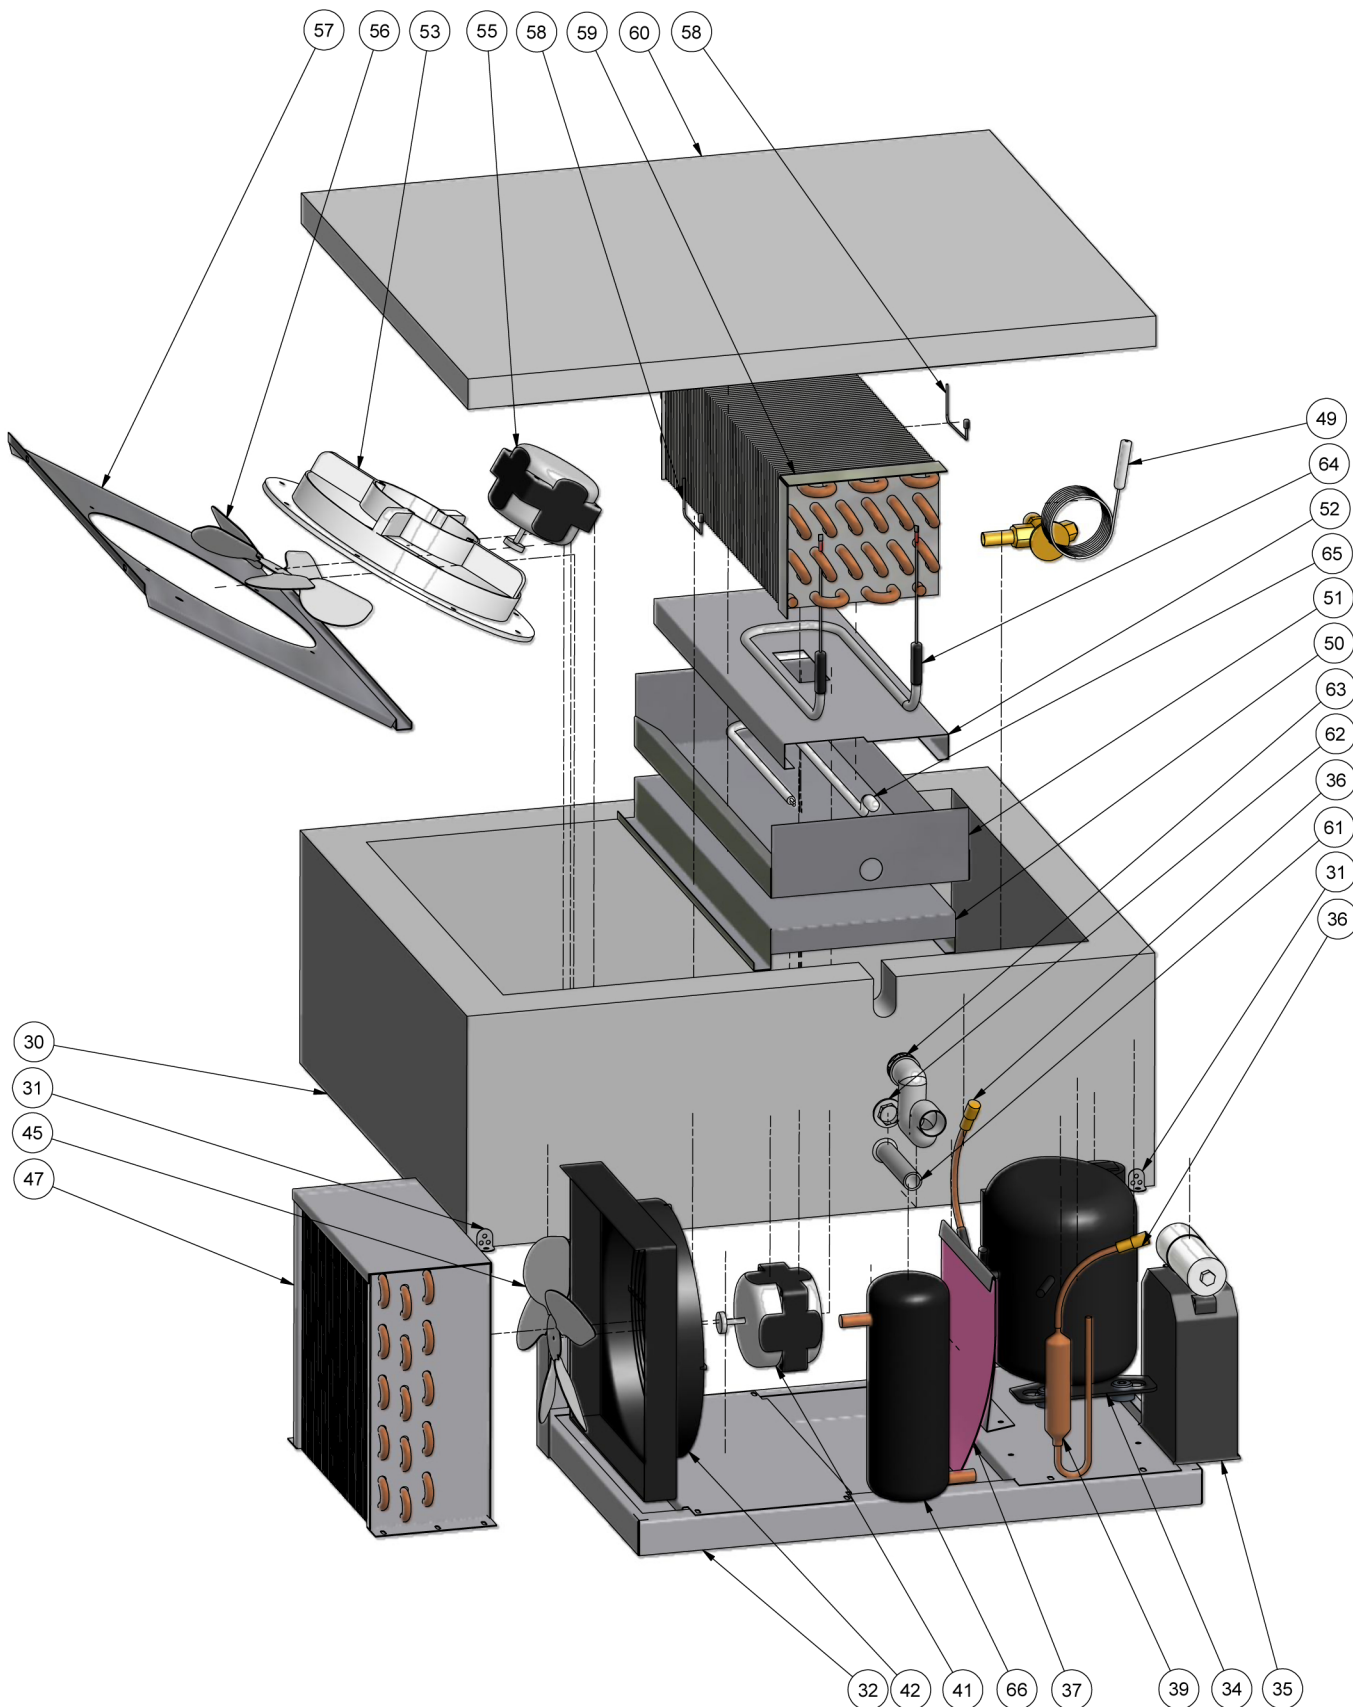

NOME	DATA	SCALA	RIF.	TOLLERANZA	QUANTITA'	PESO Kg
DIS.TO	Administrator	21/03/2009		+/- 0.5 mm		
CONTR.TO		25/03/2009				
		MATERIALE				
		SPESSORE				
		DESCRIZIONE				
		ARMADIO MONOBLOCCO 1400 BT				
		CODICE	armadio 1400 MNBL BT.iam	CODICE PER OFFICINA		

NOME	DATA	SCALA	RIF.	TOLLERANZA	QUANTITA'	PESO Kg
DIS.TO	Administrator	21/03/2009		+/- 0.5 mm		
CONTR.TO		25/03/2009				
		MATERIALE SPESSORE				
		DESCRIZIONE				
		UNITA' MONOBLOCCO 1400 BT				
		CODICE	MNBL 1400 BT.iam	CODICE PER OFFICINA		