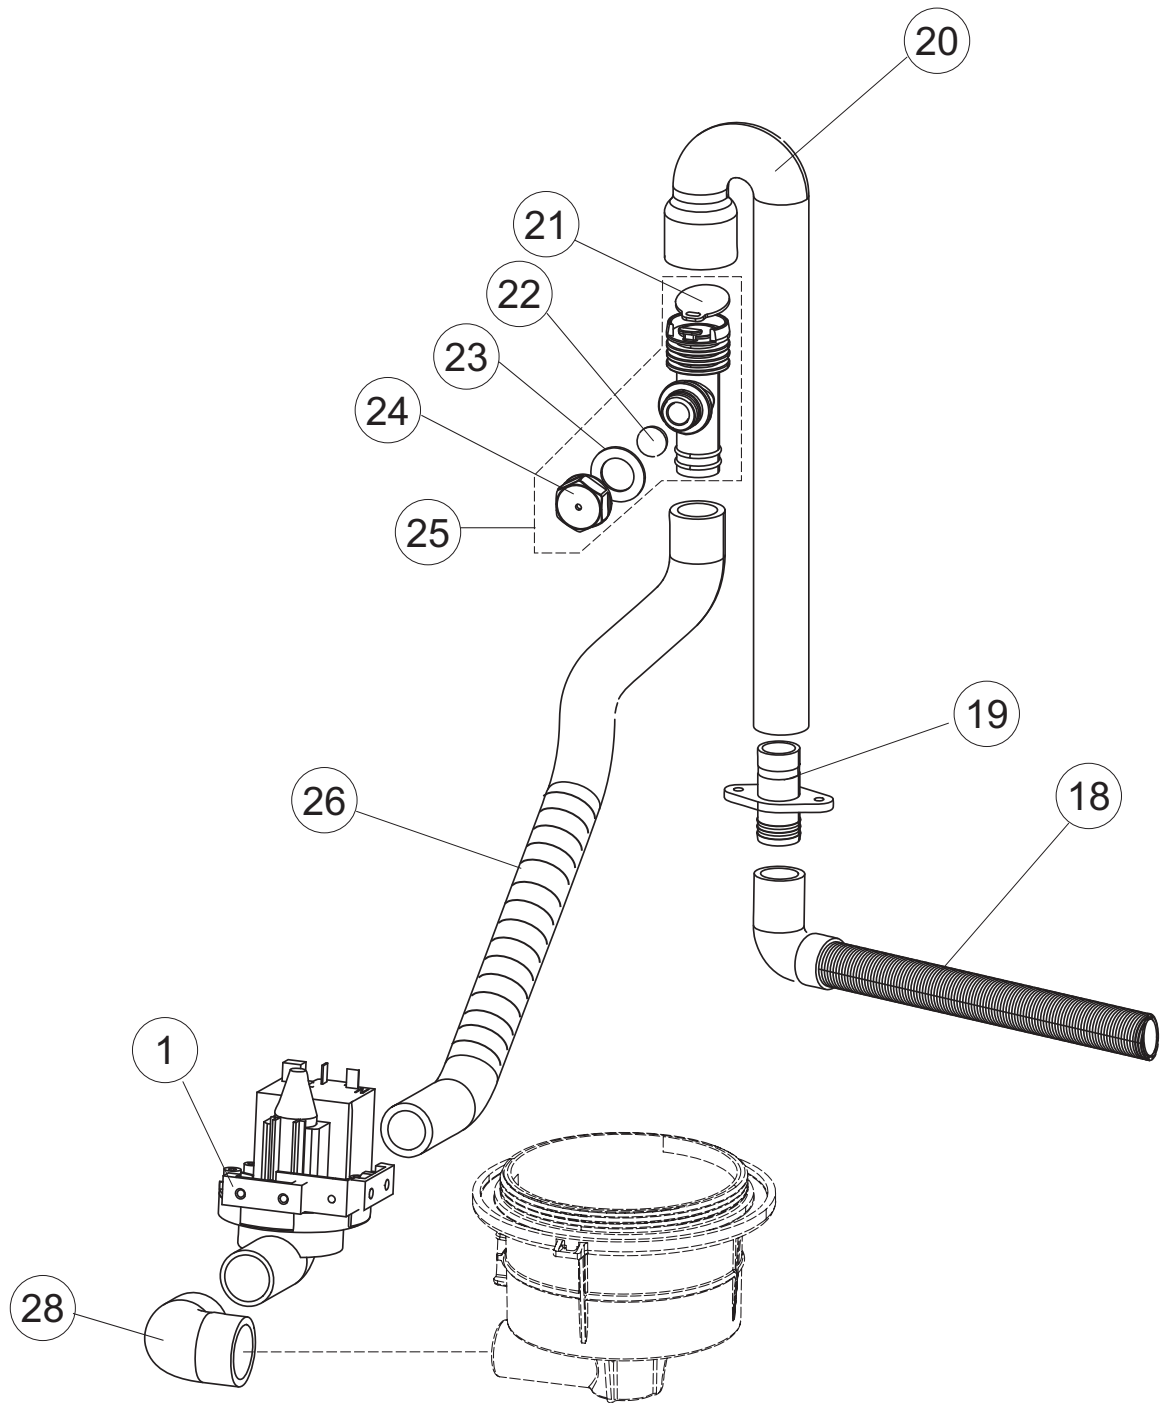

# 1

(\*) Recommended spare part.

Page	Spare part position	Spare part code no.	Old code number	Description	U.m.
1	1	004357		COVER	NR
1	2	022159		BACK PANEL	NR
1	3	035113		SUPPORT BRACKET	NR
1	4	437081		DOOR GASKET 50/505	NR
1	5	994012		DOOR LOCK FOR DISHWASHERS	NR
1	6	417041		DOOR CLOSING CONTACT BETA 50 (S6198)	NR
1	7	307003		NUT OF TOP DOOR-STOP BAR	NR
1	8	029841		DOOR LA500 TRIDENT	NR
1	9	325066		DOOR CLOSURE STAKE FOR GLASSWASHERS	NR
1	10	311019		DOOR HINGE D18/G25 (S6662)	NR
1	11	325036		PIVOT	NR
1	12	304021		DOOR TIE ROD FOR DISHWASHER (S6323)	NR
1	13	035112		WIRING PANEL	NR
1	14	012338		FRONT PANEL	NR
1	15	030195		UNDERPROTECTION FOR BASIS OF GLASS- WASHER	NR
1	16	040123		BASE FRAME LA500	NR
1	17	461019		HEXAGONAL FOOT ADJUSTABLE FOR DISHWASHER	NR
1	18	480153		PLUG	NR
1	19	459006		CHOCK D INT 9 EST 16	NR
1	20	459004		DRAIN PUMP CHOCK	NR
1	21	015064		RACK SLIDE SX.	NR
1	22	015063		RACK SLIDE DX.	NR
2	1	224031		PRESSURE SWITCH	NR
2	4	143235		PIPE	MT
2	5	220011		TERMINAL BLOCK	NR
2	6	299040		PLUG SCHUCKO 90- CABLE 1=2,5 MT	NR
2	7	459005		CABLE-RETAINER	NR
2	8	74169		HEATING ELEMENT 2100W 230V	NR
2	9	437086		PACKING OF THE TANK RESISTANCE	NR
2	10	236047		SAFETY TANK THERMOSTAT 95C	NR
2	11	236061		THERMOSTAT 127	NR
2	12	456002		O-RING	NR