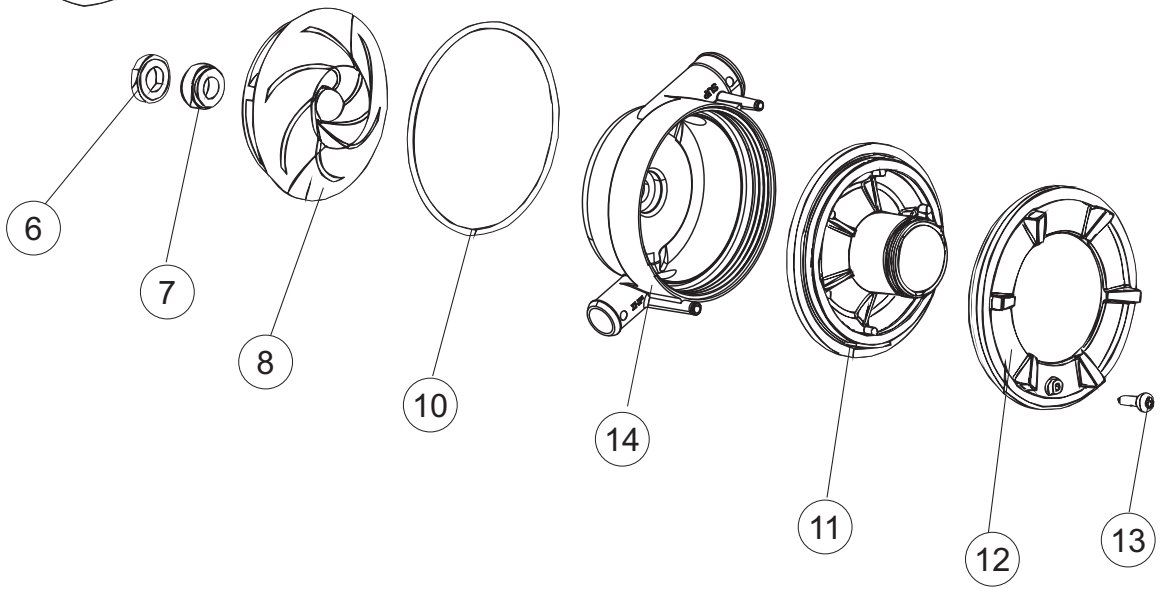

# 1

(\*) Recommended spare part.

Page	Spare part position	Spare part code no.	Old code number	Description	U.m.
1	1	004357		COVER	NR
1	2	022159		BACK PANEL	NR
1	3	035113		SUPPORT BRACKET	NR
1	4	437081		DOOR GASKET 50/505	NR
1	5	994012		DOOR LOCK FOR DISHWASHERS	NR
1	6	417041		DOOR CLOSING CONTACT BETA 50 (S6198)	NR
1	7	307003		NUT OF TOP DOOR-STOP BAR	NR
1	8	029841		DOOR LA500 TRIDENT	NR
1	9	325066		DOOR CLOSURE STAKE FOR GLASSWASHERS	NR
1	10	311019		DOOR HINGE D18/G25 (S6662)	NR
1	11	325036		PIVOT	NR
1	12	304021		DOOR TIE ROD FOR DISHWASHER (S6323)	NR
1	13	035112		WIRING PANEL	NR
1	14	012338		FRONT PANEL	NR
1	15	030195		UNDERPROTECTION FOR BASIS OF GLASS- WASHER	NR
1	16	040123		BASE FRAME LA500	NR
1	17	461019		HEXAGONAL FOOT ADJUSTABLE FOR DISHWASHER	NR
1	18	480153		PLUG	NR
1	19	459006		CHOCK D INT 9 EST 16	NR
1	20	459004		DRAIN PUMP CHOCK	NR
1	21	015064		RACK SLIDE SX.	NR
1	22	015063		RACK SLIDE DX.	NR
2	1	224031		PRESSURE SWITCH	NR
2	4	143235		PIPE	MT
2	5	220011		TERMINAL BLOCK	NR
2	6	299040		PLUG SCHUCKO 90- CABLE 1=2,5 MT	NR
2	7	459005		CABLE-RETAINER	NR
2	8	74169		HEATING ELEMENT 2100W 230V	NR
2	9	437086		PACKING OF THE TANK RESISTANCE	NR
2	10	236047		SAFETY TANK THERMOSTAT 95C	NR
2	11	236061		THERMOSTAT 127	NR
2	12	456002		O-RING	NR