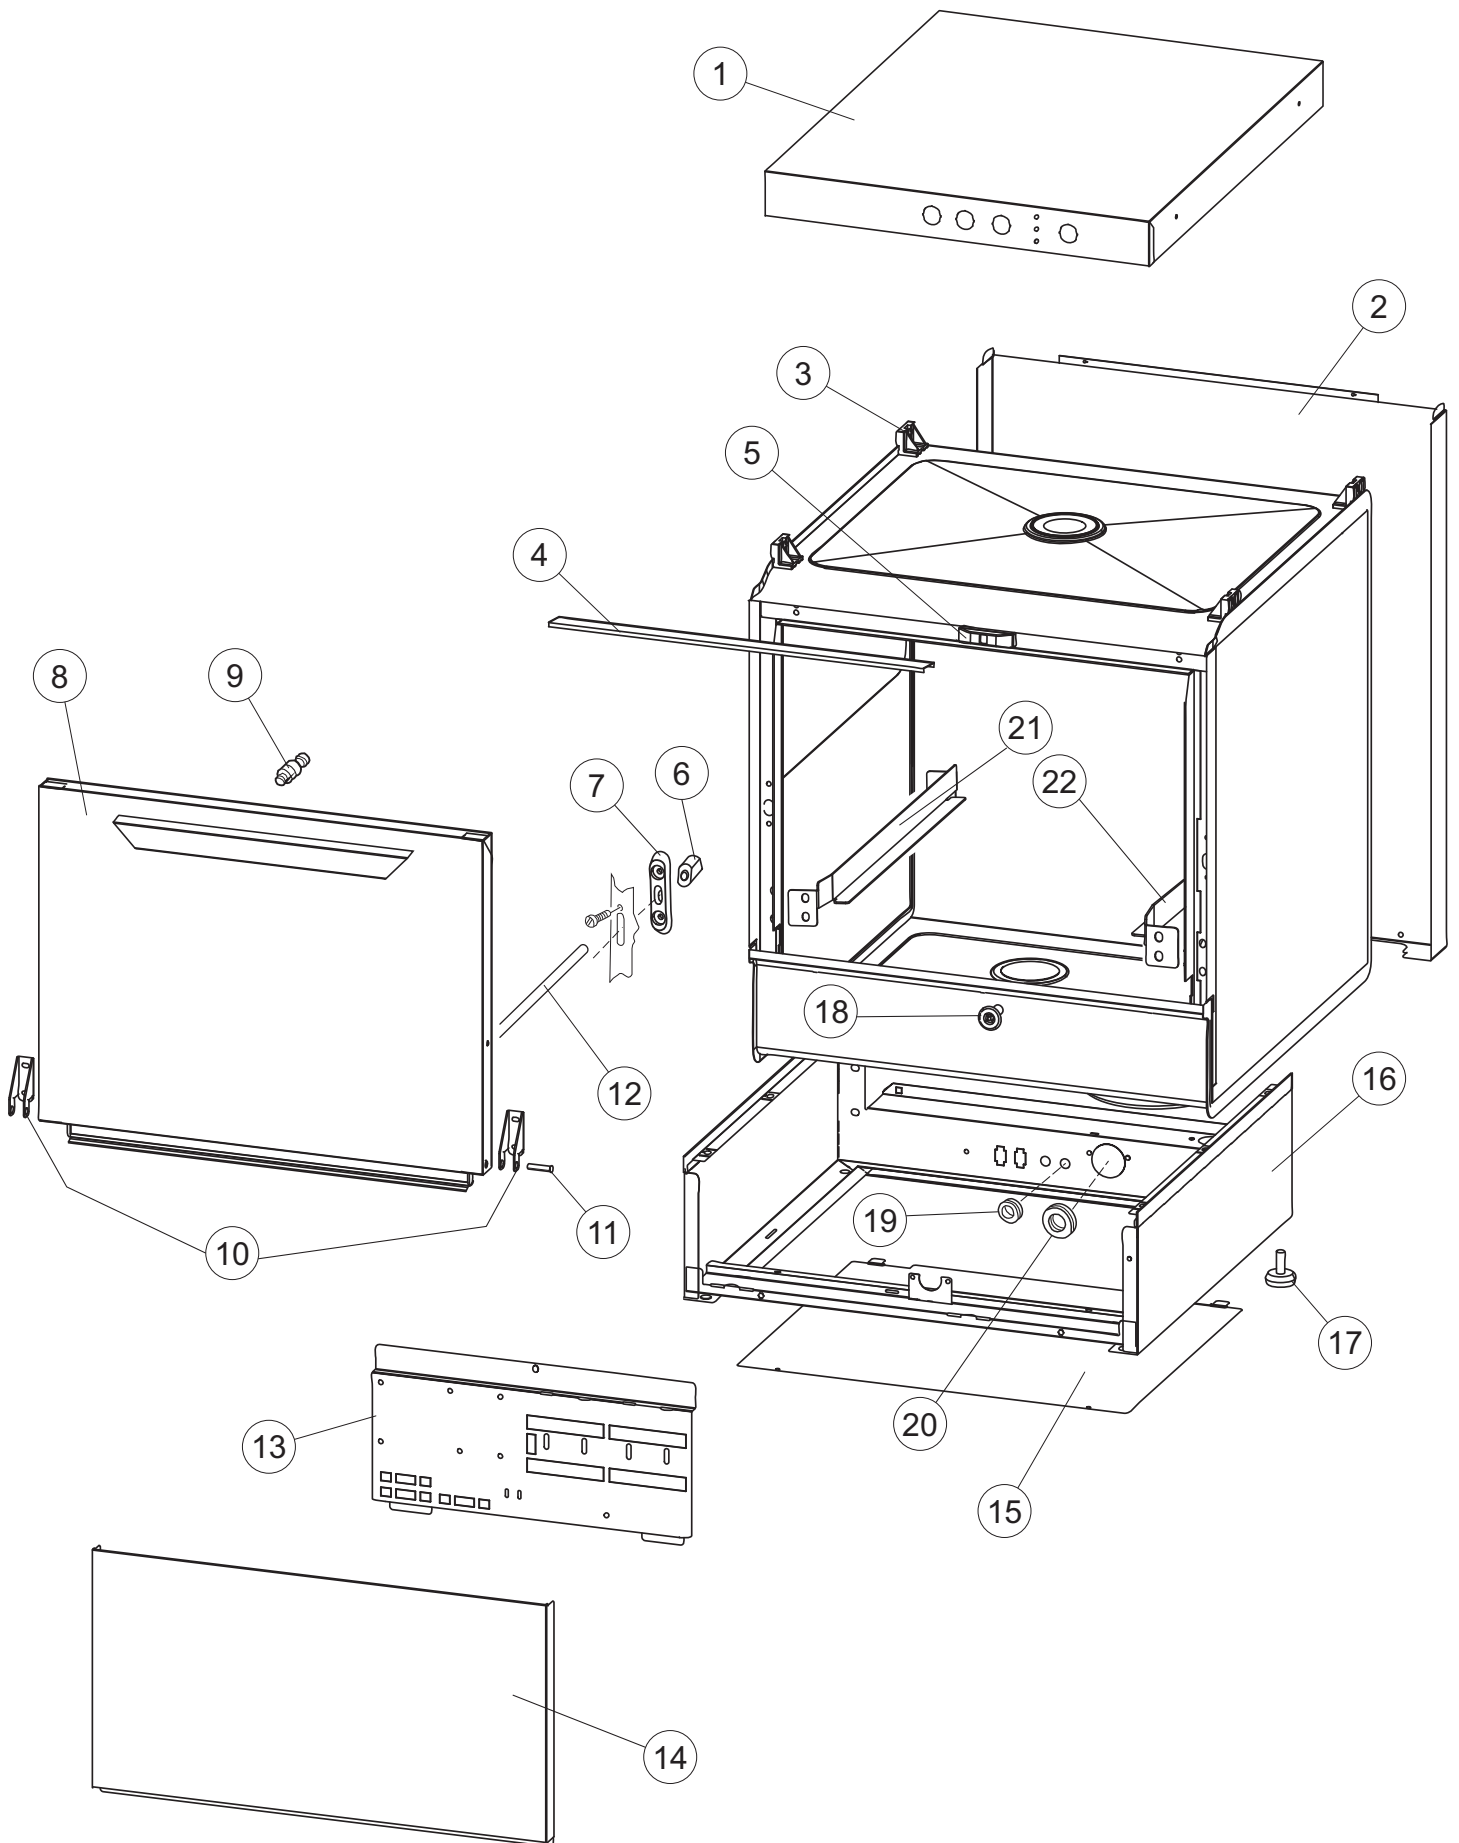

# 1

(\*) Recommended spare part.

Page	Spare part position	Spare part code no.	Old code number	Description	U.m.
1	1	004357		COVER	NR
1	2	022159		BACK PANEL	NR
1	3	035113		SUPPORT BRACKET	NR
1	4	437081		DOOR GASKET 50/505	NR
1	5	994012		DOOR LOCK FOR DISHWASHERS	NR
1	6	417041		DOOR CLOSING CONTACT BETA 50 (S6198)	NR
1	7	307003		NUT OF TOP DOOR-STOP BAR	NR
1	8	029841		DOOR LA500 TRIDENT	NR
1	9	325066		DOOR CLOSURE STAKE FOR GLASSWASHERS	NR
1	10	311019		DOOR HINGE D18/G25 (S6662)	NR
1	11	325036		PIVOT	NR
1	12	304021		DOOR TIE ROD FOR DISHWASHER (S6323)	NR
1	13	035112		WIRING PANEL	NR
1	14	012338		FRONT PANEL	NR
1	15	030195		UNDERPROTECTION FOR BASIS OF GLASS- WASHER	NR
1	16	040123		BASE FRAME LA500	NR
1	17	461019		HEXAGONAL FOOT ADJUSTABLE FOR DISHWASHER	NR
1	18	480153		PLUG	NR
1	19	459006		CHOCK D INT 9 EST 16	NR
1	20	459004		DRAIN PUMP CHOCK	NR
1	21	015064		RACK SLIDE SX.	NR
1	22	015063		RACK SLIDE DX.	NR
2	1	224031		PRESSURE SWITCH	NR
2	4	143235		PIPE	MT
2	5	220011		TERMINAL BLOCK	NR
2	6	299040		PLUG SCHUCKO 90- CABLE 1=2,5 MT	NR
2	7	459005		CABLE-RETAINER	NR
2	8	74169		HEATING ELEMENT 2100W 230V	NR
2	9	437086		PACKING OF THE TANK RESISTANCE	NR
2	10	236047		SAFETY TANK THERMOSTAT 95C	NR
2	11	236061		THERMOSTAT 127	NR
2	12	456002		O-RING	NR