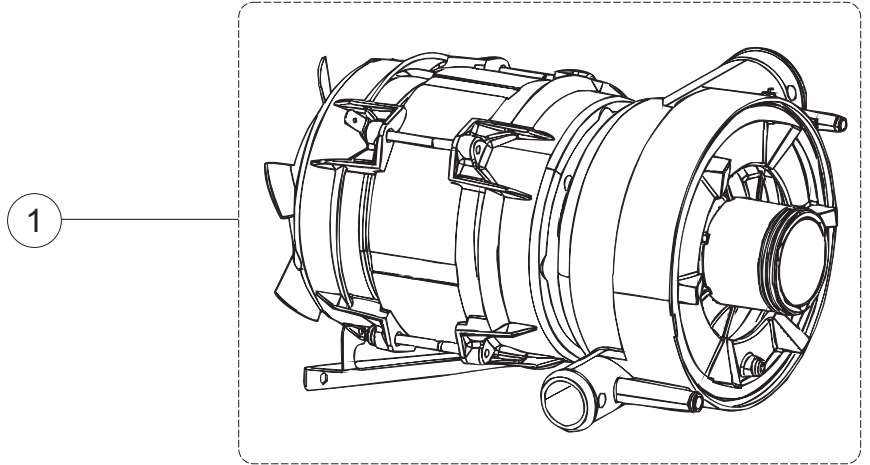

# 1

(\*) Recommended spare part.

Page	Spare part position	Spare part code no.	Old code number	Description	U.m.
1	1	004357		COVER	NR
1	2	022159		BACK PANEL	NR
1	3	035113		SUPPORT BRACKET	NR
1	4	437081		DOOR GASKET 50/505	NR
1	5	994012		DOOR LOCK FOR DISHWASHERS	NR
1	6	417041		DOOR CLOSING CONTACT BETA 50 (S6198)	NR
1	7	307003		NUT OF TOP DOOR-STOP BAR	NR
1	8	029841		DOOR LA500 TRIDENT	NR
1	9	325066		DOOR CLOSURE STAKE FOR GLASSWASHERS	NR
1	10	311019		DOOR HINGE D18/G25 (S6662)	NR
1	11	325036		PIVOT	NR
1	12	304021		DOOR TIE ROD FOR DISHWASHER (S6323)	NR
1	13	035112		WIRING PANEL	NR
1	14	012338		FRONT PANEL	NR
1	15	030195		UNDERPROTECTION FOR BASIS OF GLASS- WASHER	NR
1	16	040123		BASE FRAME LA500	NR
1	17	461019		HEXAGONAL FOOT ADJUSTABLE FOR DISHWASHER	NR
1	18	480153		PLUG	NR
1	19	459006		CHOCK D INT 9 EST 16	NR
1	20	459004		DRAIN PUMP CHOCK	NR
1	21	015064		RACK SLIDE SX.	NR
1	22	015063		RACK SLIDE DX.	NR
2	1	224031		PRESSURE SWITCH	NR
2	4	143235		PIPE	MT
2	5	220011		TERMINAL BLOCK	NR
2	6	299040		PLUG SCHUCKO 90- CABLE 1=2,5 MT	NR
2	7	459005		CABLE-RETAINER	NR
2	8	74169		HEATING ELEMENT 2100W 230V	NR
2	9	437086		PACKING OF THE TANK RESISTANCE	NR
2	10	236047		SAFETY TANK THERMOSTAT 95C	NR
2	11	236061		THERMOSTAT 127	NR
2	12	456002		O-RING	NR