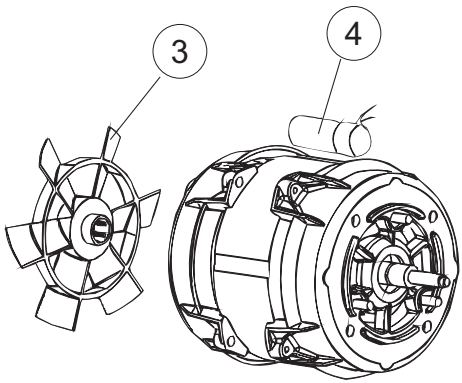

# 1

(\*) Recommended spare part.

Page	Spare part position	Spare part code no.	Old code number	Description	U.m.
1	1	004357		COVER	NR
1	2	022159		BACK PANEL	NR
1	3	035113		SUPPORT BRACKET	NR
1	4	437081		DOOR GASKET 50/505	NR
1	5	994012		DOOR LOCK FOR DISHWASHERS	NR
1	6	417041		DOOR CLOSING CONTACT BETA 50 (S6198)	NR
1	7	307003		NUT OF TOP DOOR-STOP BAR	NR
1	8	029841		DOOR LA500 TRIDENT	NR
1	9	325066		DOOR CLOSURE STAKE FOR GLASSWASHERS	NR
1	10	311019		DOOR HINGE D18/G25 (S6662)	NR
1	11	325036		PIVOT	NR
1	12	304021		DOOR TIE ROD FOR DISHWASHER (S6323)	NR
1	13	035112		WIRING PANEL	NR
1	14	012338		FRONT PANEL	NR
1	15	030195		UNDERPROTECTION FOR BASIS OF GLASS- WASHER	NR
1	16	040123		BASE FRAME LA500	NR
1	17	461019		HEXAGONAL FOOT ADJUSTABLE FOR DISHWASHER	NR
1	18	480153		PLUG	NR
1	19	459006		CHOCK D INT 9 EST 16	NR
1	20	459004		DRAIN PUMP CHOCK	NR
1	21	015064		RACK SLIDE SX.	NR
1	22	015063		RACK SLIDE DX.	NR
2	1	224031		PRESSURE SWITCH	NR
2	4	143235		PIPE	MT
2	5	220011		TERMINAL BLOCK	NR
2	6	299040		PLUG SCHUCKO 90- CABLE 1=2,5 MT	NR
2	7	459005		CABLE-RETAINER	NR
2	8	74169		HEATING ELEMENT 2100W 230V	NR
2	9	437086		PACKING OF THE TANK RESISTANCE	NR
2	10	236047		SAFETY TANK THERMOSTAT 95C	NR
2	11	236061		THERMOSTAT 127	NR
2	12	456002		O-RING	NR