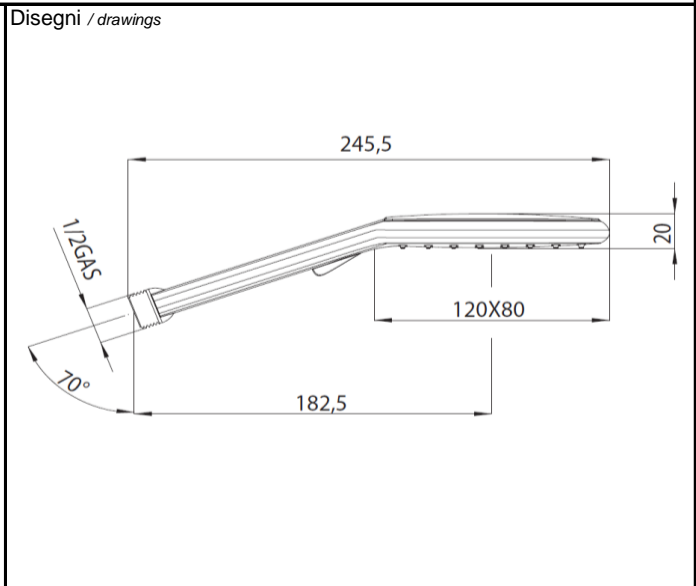

	SCHEDA TECNICA TECHNICAL SHEET	Date: 18/07/2017	Rev/0

Codice / Code: B00177	Descrizione / description: Doccia monogetto regolabile 120 x 80 mm, con levetta Adjustable spray handshower 120 x 80 mm, with lever
--	--

MATERIALI / materials

ABS, Silicone, Nbr, Acetal

CARATTERISTICHE IDRAULICHE / hydraulic features

	pressione pressure	portata flow rate	temperatura temperature	solo per miscelatori termostatici only for thermostatic mixers	
min	1 bar	5L/min	--	Blocco di sicurezza safety lock	/
max	5 bar	--	<70°C	Temperatura acqua fredda cold water temperature	/
consigliata recommended	2-3 bar	--	<42°C	Temperatura acqua calda hot water temperature	/