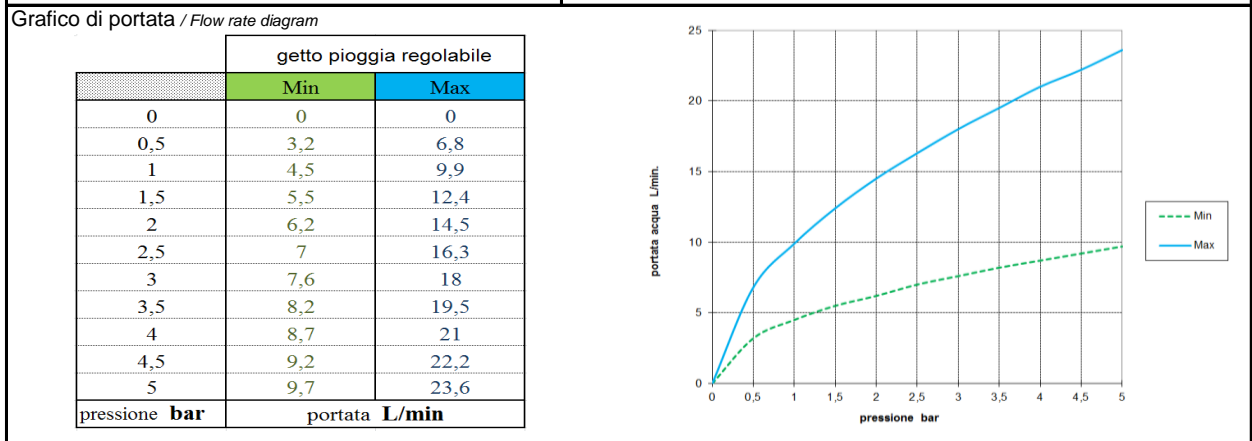

	SCHEDA TECNICA TECHNICAL SHEET	Date: 18/07/2017	Rev/0

Codice / Code: B00177	Descrizione / description: Doccia monogetto regolabile 120 x 80 mm, con levetta Adjustable spray handshower 120 x 80 mm, with lever
--	--

MATERIALI / materials

ABS, Silicone, Nbr, Acetal

CARATTERISTICHE IDRAULICHE / hydraulic features

	pressione pressure	portata flow rate	temperatura temperature	solo per miscelatori termostatici only for thermostatic mixers	
min	1 bar	5L/min	--	Blocco di sicurezza safety lock	/
max	5 bar	--	<70°C	Temperatura acqua fredda cold water temperature	/
consigliata recommended	2-3 bar	--	<42°C	Temperatura acqua calda hot water temperature	/