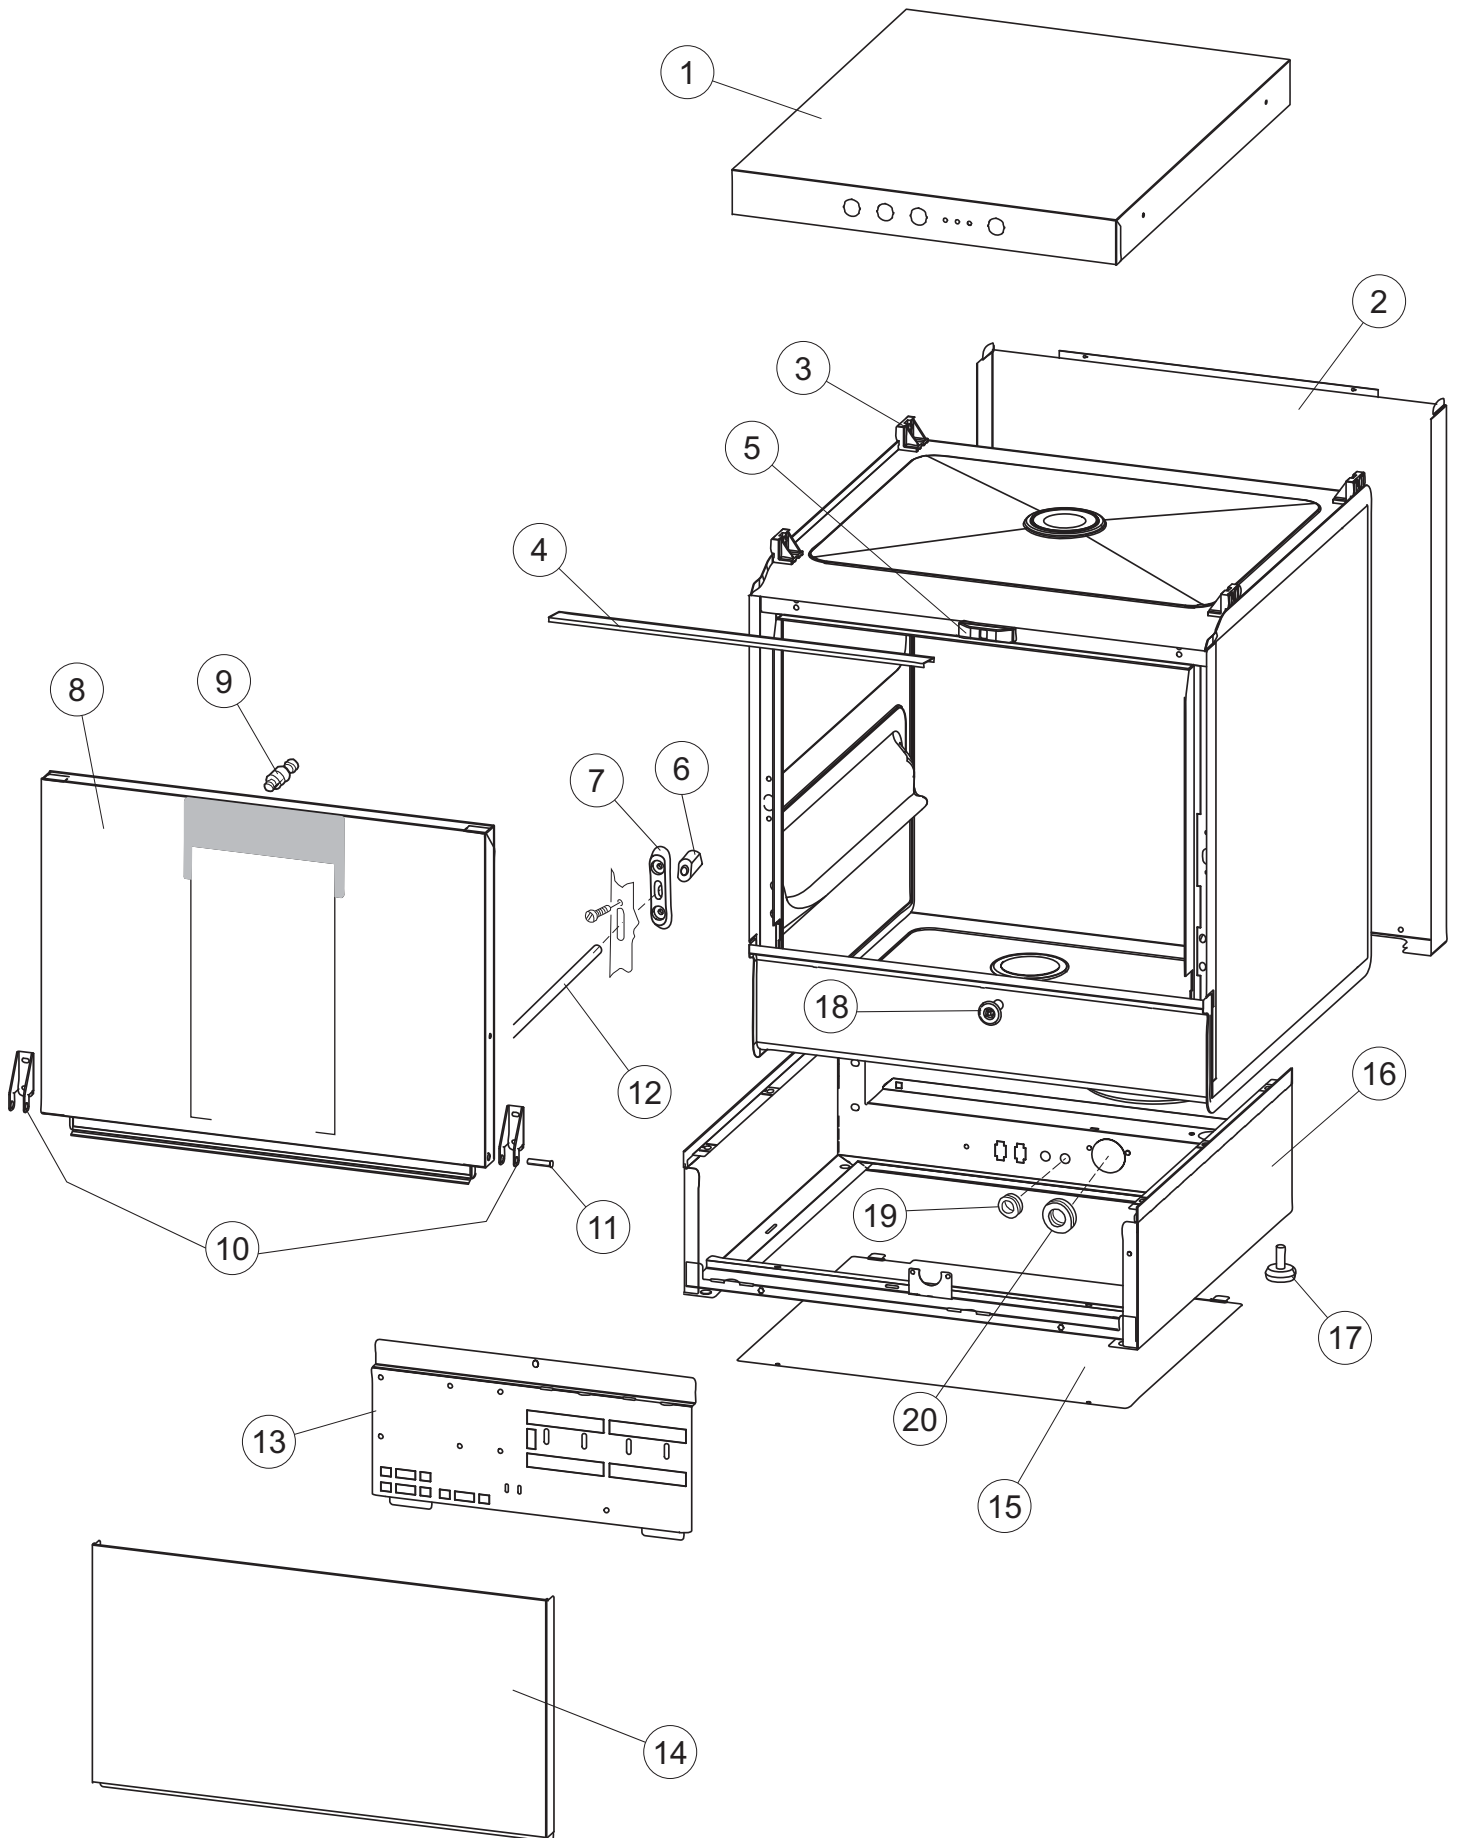

Spare parts catalogue
valid from serial no. 3026297 up today (07/07/2020)

Catálogo de peças de reposição
válido do número de série 3026297 até hoje (07/07/2020)

AF500DD

1

Drain Pump(P)

AF 500-500P

6

(*) Recommended spare part.