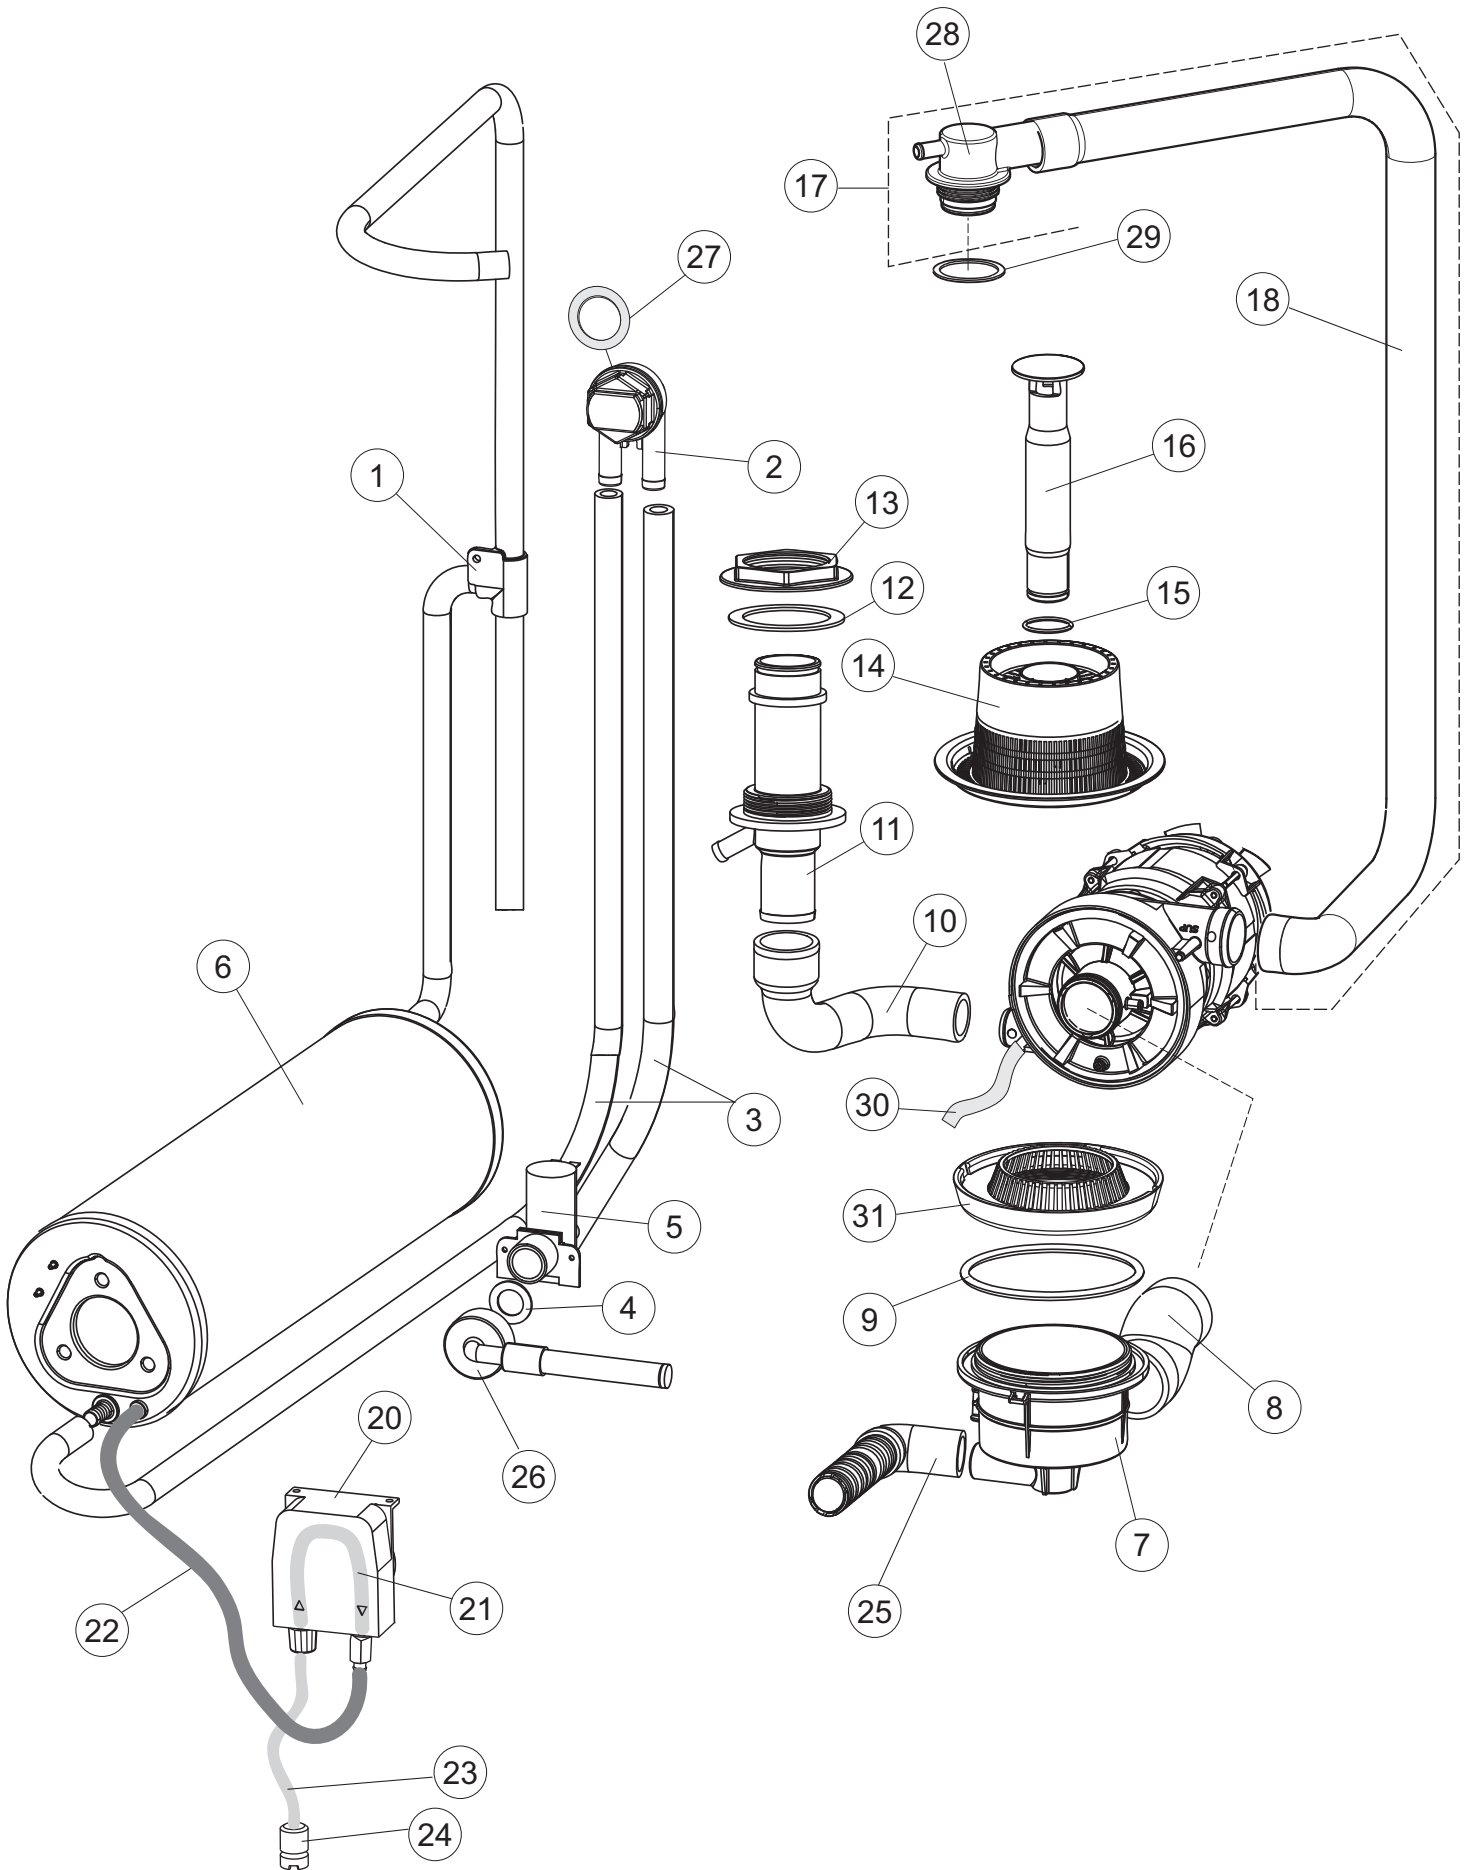

Spare parts catalogue
valid from serial no. 3026297 up today (07/07/2020)

Catálogo de peças de reposição
válido do número de série 3026297 até hoje (07/07/2020)

AF500DD

1

Drain Pump(P)

AF 500-500P

6

(*) Recommended spare part.

(*) Recommended spare part.

Page	Spare part position	Spare part code no.	Old code number	Description	U.m.
2	15	69871		PROBE HOLDER	NR
2	16	028105		FIXING PLATE	NR
2	17	231016		TEMPERATURE PROBE	NR
2	18	80871		MAGNETIC DOOR SWITCH	NR
2	19	214114		TRANSPARENT PROTECTION FOR ELECTRIC INSTALLATION FOR DISHWASHER	NR
2	20	121993		FILTER AID DISPENSER	NR
2	21	143194	REB143194	PIPE	MT
2	22	143258		"SANTOPRENE" PIPE	NR
2	23	209043		DETERGENT DOSING PUMP	NR
2	24	999348		DETERGENT TANK FITTING	NR
2	25	984007		CONTROL GROUP THE LEVEL OF WATER	NR
2	26	437019	REB437019	PACKING FOR AIR TRAP OF PRESSURE SWITCH	NR
2	27	456020	REB456020	O-RING	NR
2	28	468029	REB468029	AIR TRAP CONNECTION OF PRESSURE SWITCH	NR
2	30	056050		NOT IN PRICE-LIST	
2	31	216032		LAMP	NR
2	35	215042-4		MAIN BOARD GET50.2	NR
2	36	228010		FUSE	NR
2	39	229042		AUXILIARY CONTACT	NR
2	40	461028		FOOT BOARD SUPPORT	NR
2	41	208010	REB208010	DOUBLE SWITCH	NR
2	42	226071	REB226071	CYCLE PUSH-BUTTON - 2 CONTACTS	NR
2	45	226126		PUSH BUTTON CASE	NR
2	46	227064		BUTTON	NR
2	47	229029	REB229029	RELAY	NR
2	48	999351		GROUP STOPPED TANK HEATER	NR
2	49	214108		PVC CURTAIN FOR ELECTRIC PROTECTION	NR
2	58	236052		THERMOSTAT 90+/-3C	NR
3	1	143263		PIPE	NR
3	2	144030		NO RETURN VALVE	NR
3	3	143004	REB143004	PIPE	MT
3	4	437041	REB437041	GASKET	NR