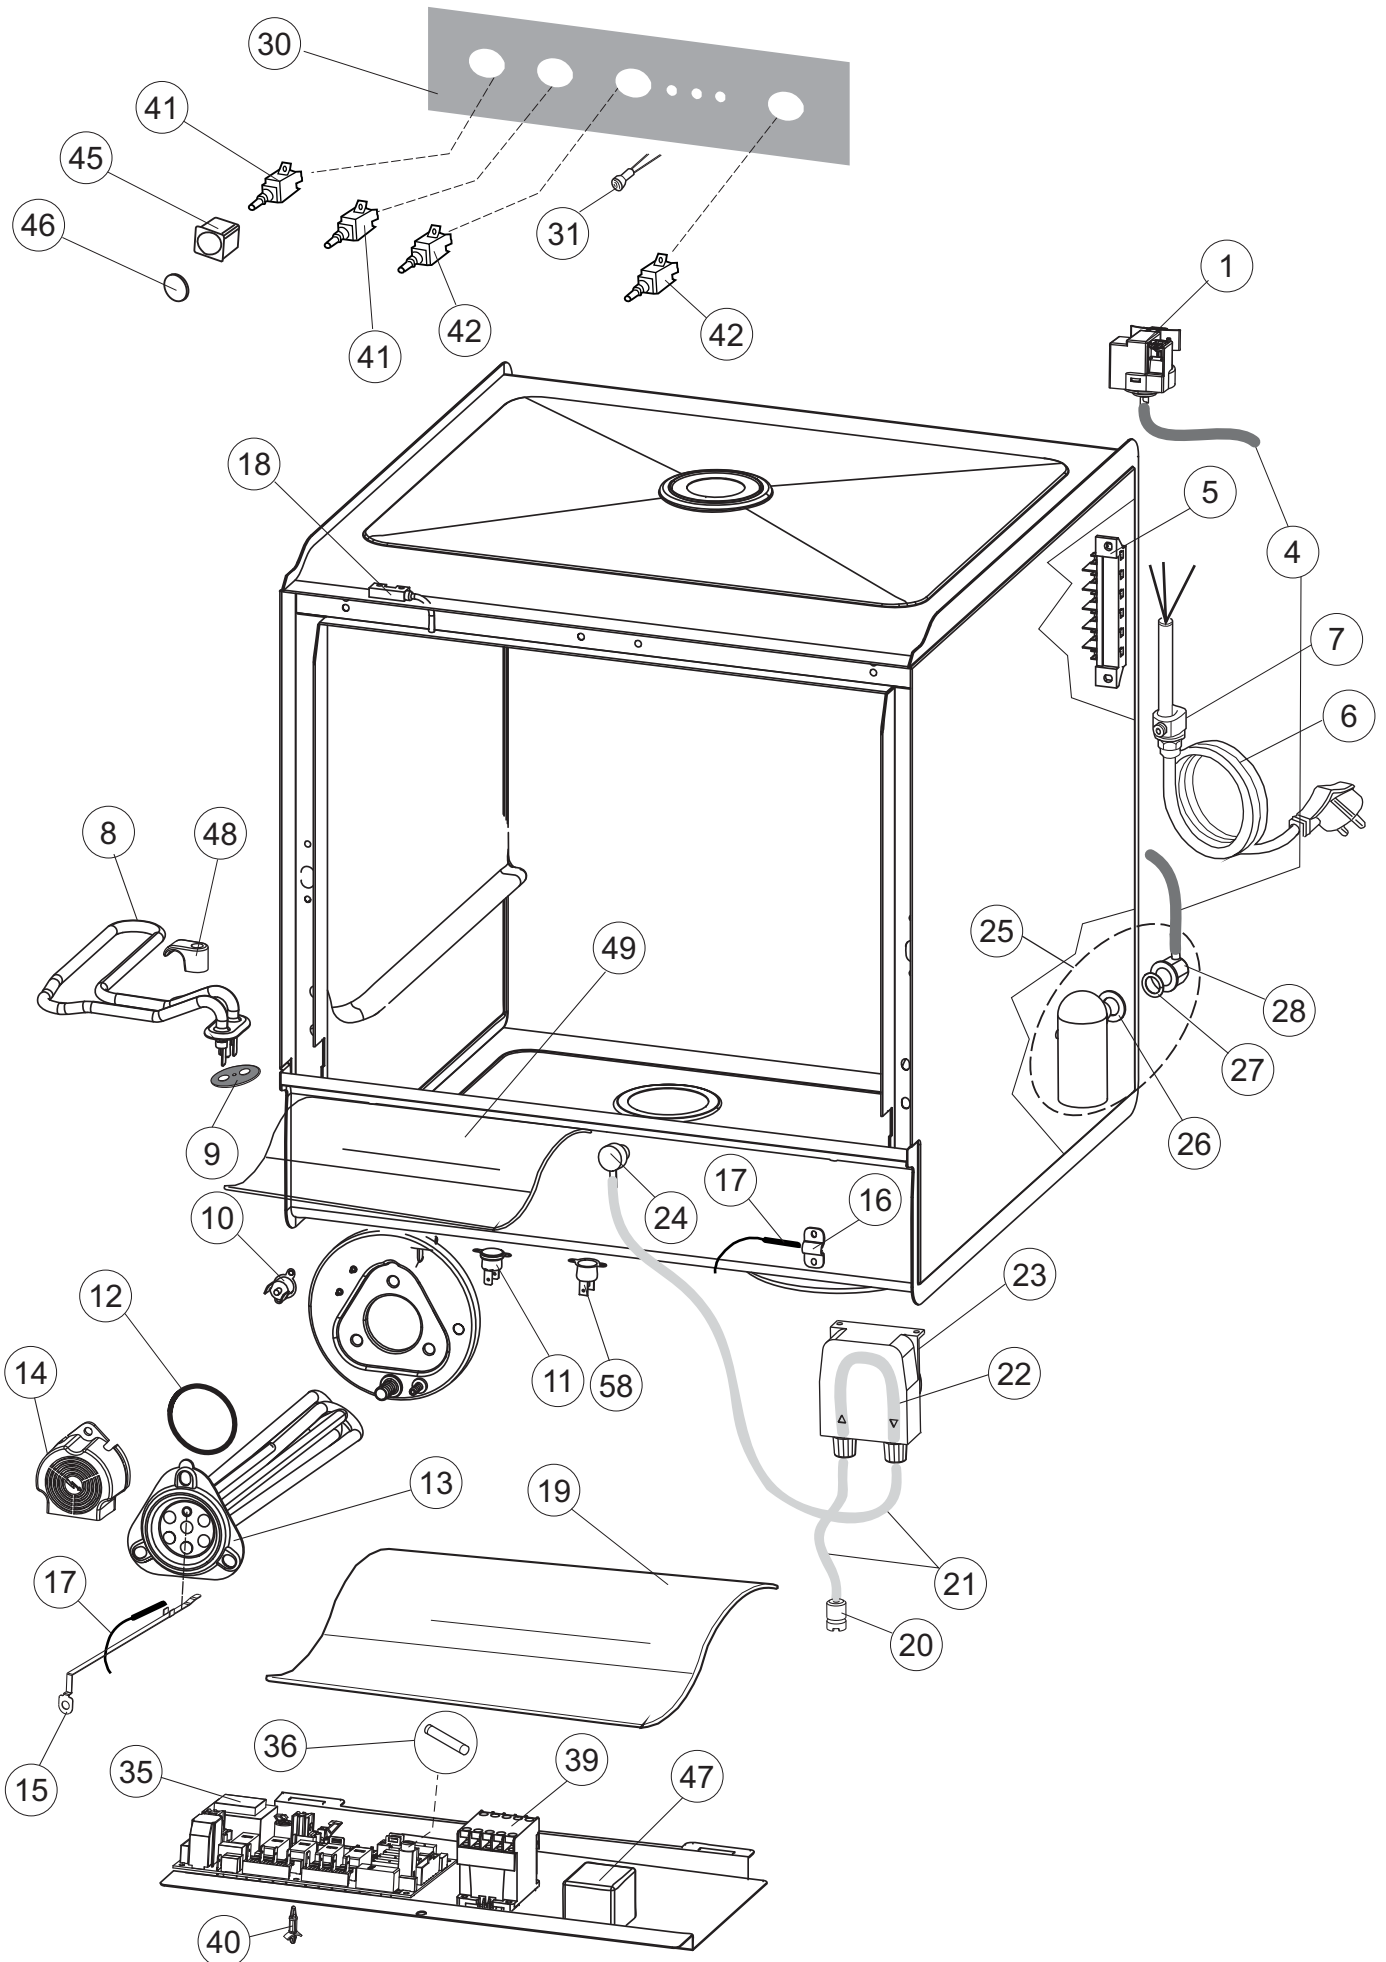

Spare parts catalogue
valid from serial no. 3026297 up today (07/07/2020)

Catálogo de peças de reposição
válido do número de série 3026297 até hoje (07/07/2020)

AF500DD

1

Drain Pump(P)

AF 500-500P

6

(*) Recommended spare part.

(*) Recommended spare part.

Page	Spare part position	Spare part code no.	Old code number	Description	U.m.
2	15	69871		PROBE HOLDER	NR
2	16	028105		FIXING PLATE	NR
2	17	231016		TEMPERATURE PROBE	NR
2	18	80871		MAGNETIC DOOR SWITCH	NR
2	19	214114		TRANSPARENT PROTECTION FOR ELECTRIC INSTALLATION FOR DISHWASHER	NR
2	20	121993		FILTER AID DISPENSER	NR
2	21	143194	REB143194	PIPE	MT
2	22	143258		"SANTOPRENE" PIPE	NR
2	23	209043		DETERGENT DOSING PUMP	NR
2	24	999348		DETERGENT TANK FITTING	NR
2	25	984007		CONTROL GROUP THE LEVEL OF WATER	NR
2	26	437019	REB437019	PACKING FOR AIR TRAP OF PRESSURE SWITCH	NR
2	27	456020	REB456020	O-RING	NR
2	28	468029	REB468029	AIR TRAP CONNECTION OF PRESSURE SWITCH	NR
2	30	056050		NOT IN PRICE-LIST	
2	31	216032		LAMP	NR
2	35	215042-4		MAIN BOARD GET50.2	NR
2	36	228010		FUSE	NR
2	39	229042		AUXILIARY CONTACT	NR
2	40	461028		FOOT BOARD SUPPORT	NR
2	41	208010	REB208010	DOUBLE SWITCH	NR
2	42	226071	REB226071	CYCLE PUSH-BUTTON - 2 CONTACTS	NR
2	45	226126		PUSH BUTTON CASE	NR
2	46	227064		BUTTON	NR
2	47	229029	REB229029	RELAY	NR
2	48	999351		GROUP STOPPED TANK HEATER	NR
2	49	214108		PVC CURTAIN FOR ELECTRIC PROTECTION	NR
2	58	236052		THERMOSTAT 90+/-3C	NR
3	1	143263		PIPE	NR
3	2	144030		NO RETURN VALVE	NR
3	3	143004	REB143004	PIPE	MT
3	4	437041	REB437041	GASKET	NR