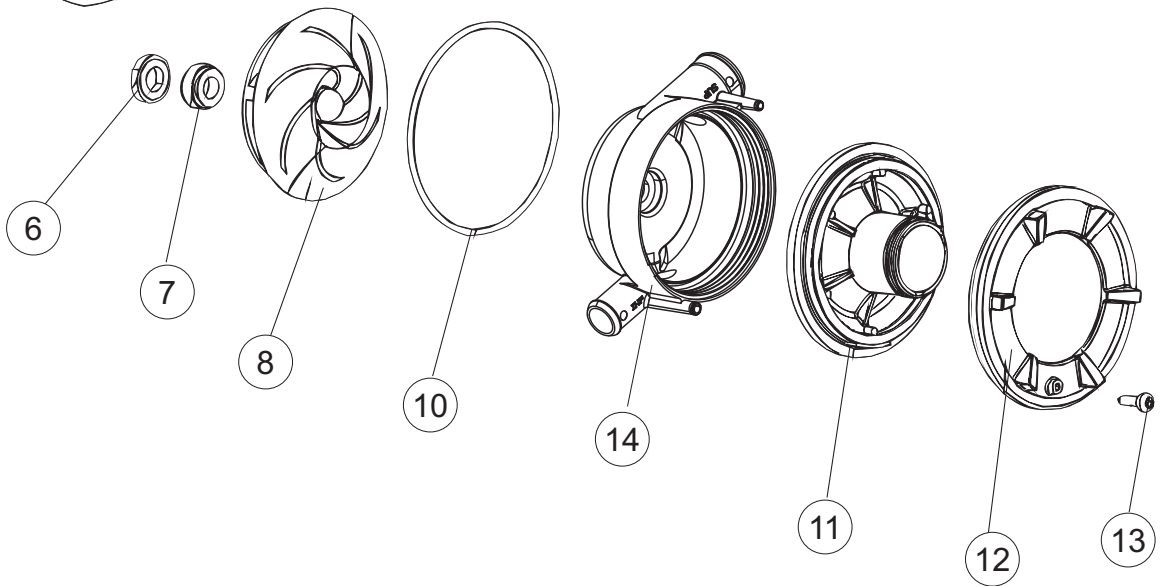

Spare parts catalogue
valid from serial no. 3026297 up today (07/07/2020)

Catálogo de peças de reposição
válido do número de série 3026297 até hoje (07/07/2020)

AF500DD

1

Drain Pump(P)

AF 500-500P

6

(*) Recommended spare part.

(*) Recommended spare part.

Page	Spare part position	Spare part code no.	Old code number	Description	U.m.
6	20	456019	REB456019	O-RING	NR
6	21	80700		PIVOT	NR
6	22	80697		RING NUT	NR
6	23	325070		EXTENSION FOR STUD	NR
6	25	993069		RINSE ASSEMBLY	NR
6	26	80345		WASH ASSEMBLY	NR
6	33	417111		UNION NUT WASH/RINSE ARM	NR
6	34	308031		RING NUT	NR
7	1	130977		WASH-BODY UNIT AND PUMP (130174)LA500 50HZ	NR
7	3	335015		WASPUMP FUN	NR
7	4	206015		NOT IN PRICE-LIST	
7	6	141008		WASPUMP SHAFT SEAL	NR
7	7	141009		WASPUMP SHAFT SEAL	NR
7	8	124057		ELECTROPUMP IMPELLER	NR
7	10	456078		O-RING	NR
7	11	480159		PLUG	NR
7	12	429074		RING NUT	NR
7	13	486242		SCREW	NR
7	14	116032		ELECTROPUMP HOUSING	NR