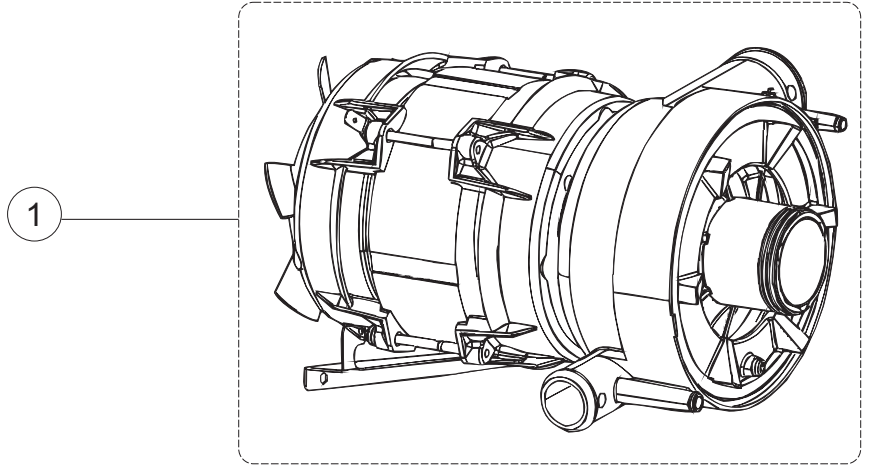

Spare parts catalogue
valid from serial no. 3026297 up today (07/07/2020)

Catálogo de peças de reposição
válido do número de série 3026297 até hoje (07/07/2020)

AF500DD

1

Drain Pump(P)

AF 500-500P

6

(*) Recommended spare part.