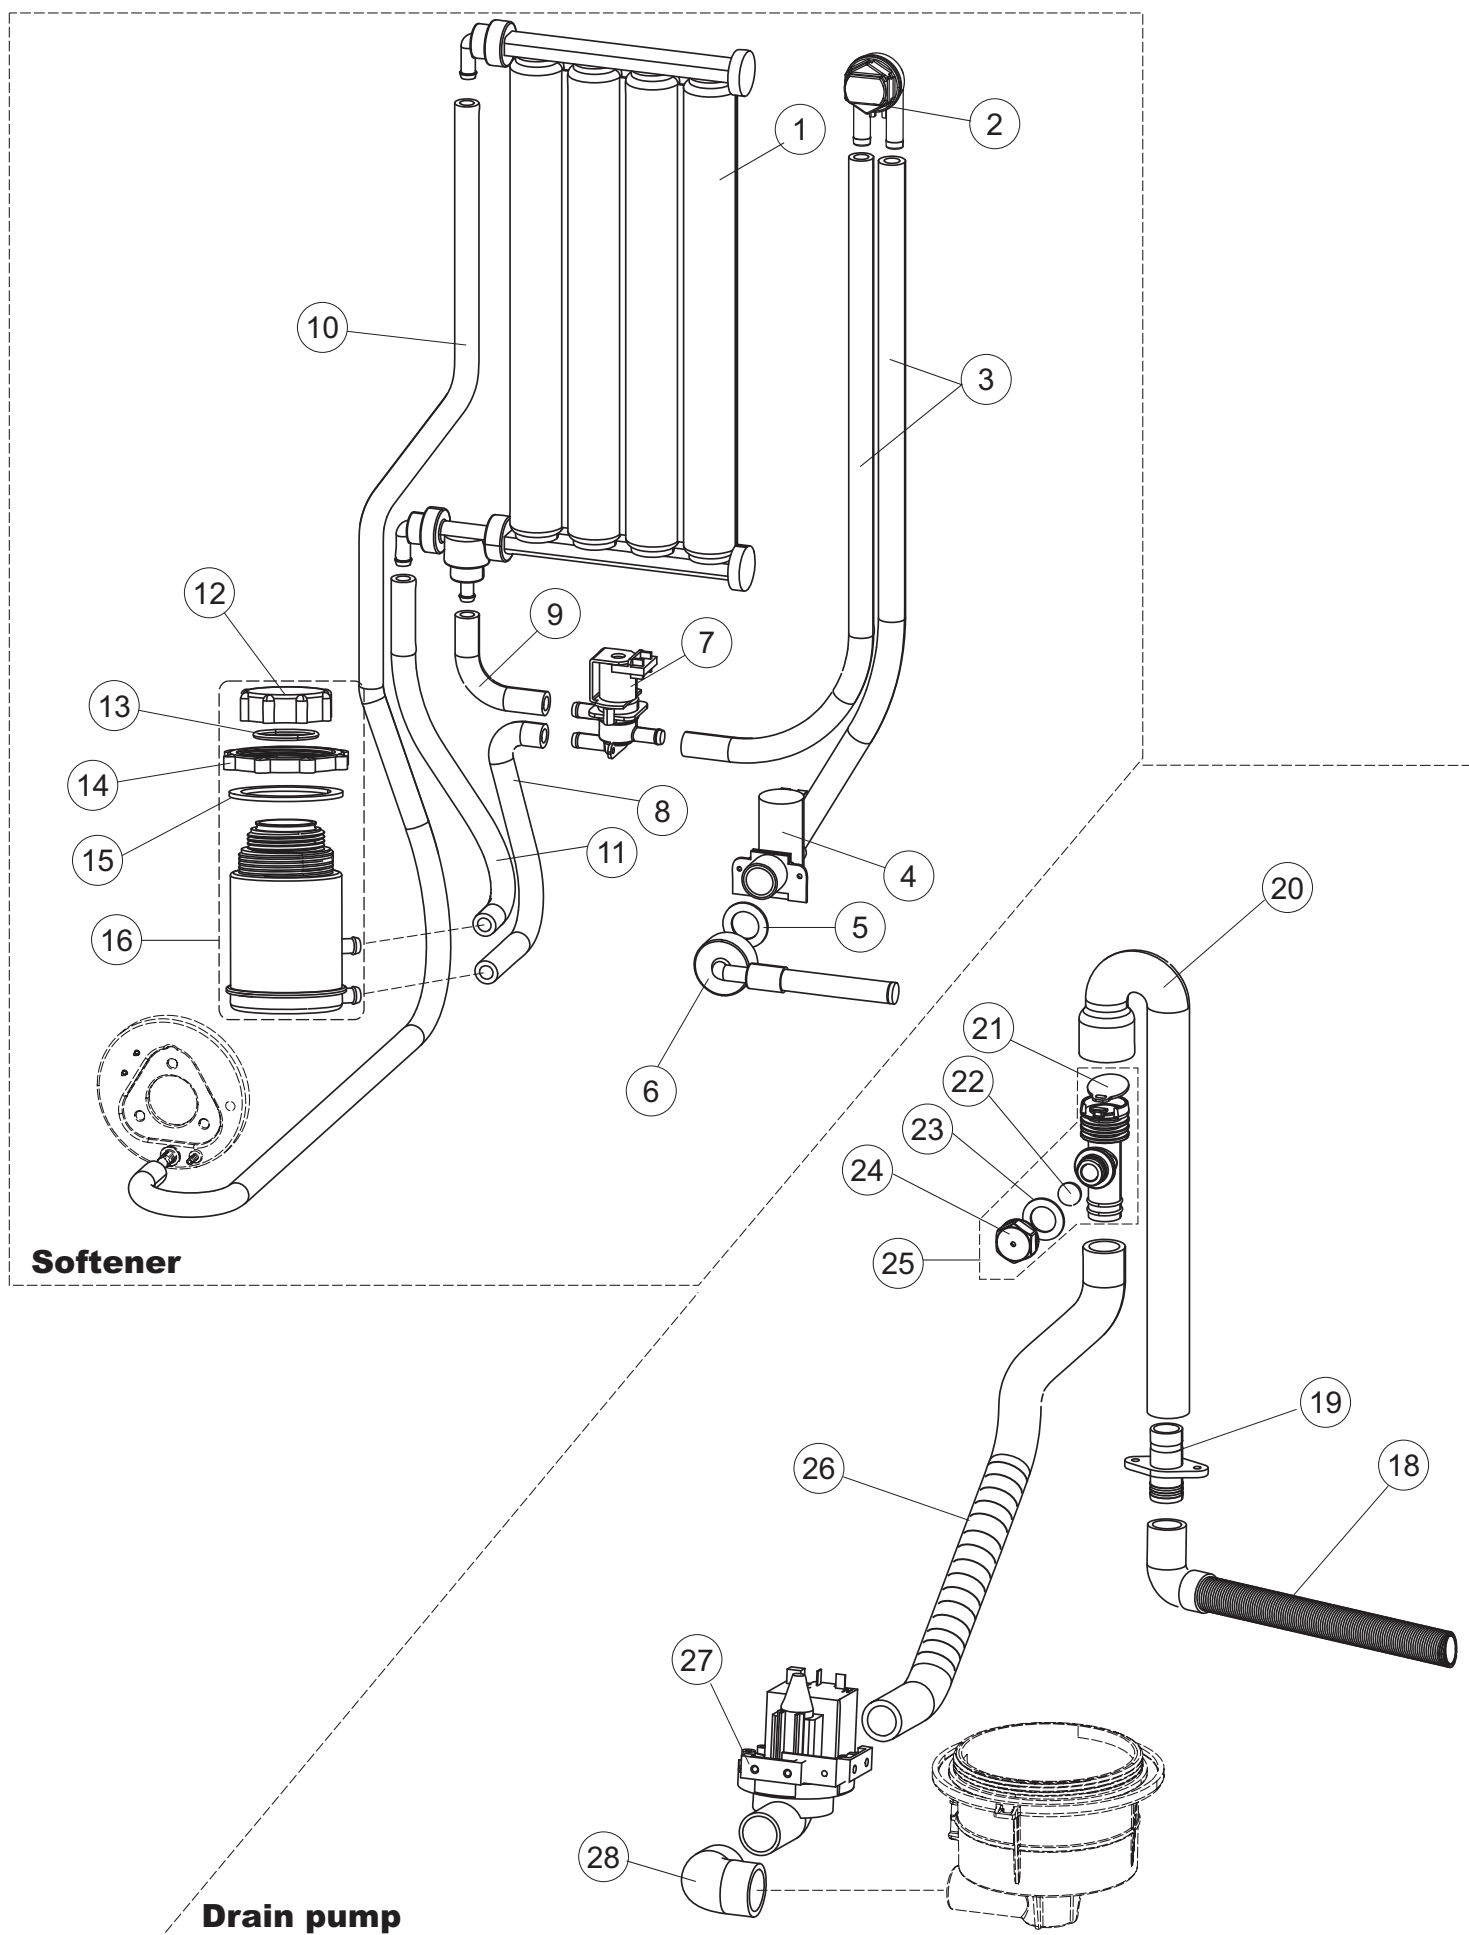

Spare parts catalogue
valid from serial no. 3026297 up today (07/07/2020)

Catálogo de peças de reposição
válido do número de série 3026297 até hoje (07/07/2020)

AF500DD

1

Drain Pump(P)

AF 500-500P

6

(*) Recommended spare part.

(*) Recommended spare part.

Page	Spare part position	Spare part code no.	Old code number	Description	U.m.
2	15	69871		PROBE HOLDER	NR
2	16	028105		FIXING PLATE	NR
2	17	231016		TEMPERATURE PROBE	NR
2	18	80871		MAGNETIC DOOR SWITCH	NR
2	19	214114		TRANSPARENT PROTECTION FOR ELECTRIC INSTALLATION FOR DISHWASHER	NR
2	20	121993		FILTER AID DISPENSER	NR
2	21	143194	REB143194	PIPE	MT
2	22	143258		"SANTOPRENE" PIPE	NR
2	23	209043		DETERGENT DOSING PUMP	NR
2	24	999348		DETERGENT TANK FITTING	NR
2	25	984007		CONTROL GROUP THE LEVEL OF WATER	NR
2	26	437019	REB437019	PACKING FOR AIR TRAP OF PRESSURE SWITCH	NR
2	27	456020	REB456020	O-RING	NR
2	28	468029	REB468029	AIR TRAP CONNECTION OF PRESSURE SWITCH	NR
2	30	056050		NOT IN PRICE-LIST	
2	31	216032		LAMP	NR
2	35	215042-4		MAIN BOARD GET50.2	NR
2	36	228010		FUSE	NR
2	39	229042		AUXILIARY CONTACT	NR
2	40	461028		FOOT BOARD SUPPORT	NR
2	41	208010	REB208010	DOUBLE SWITCH	NR
2	42	226071	REB226071	CYCLE PUSH-BUTTON - 2 CONTACTS	NR
2	45	226126		PUSH BUTTON CASE	NR
2	46	227064		BUTTON	NR
2	47	229029	REB229029	RELAY	NR
2	48	999351		GROUP STOPPED TANK HEATER	NR
2	49	214108		PVC CURTAIN FOR ELECTRIC PROTECTION	NR
2	58	236052		THERMOSTAT 90+/-3C	NR
3	1	143263		PIPE	NR
3	2	144030		NO RETURN VALVE	NR
3	3	143004	REB143004	PIPE	MT
3	4	437041	REB437041	GASKET	NR