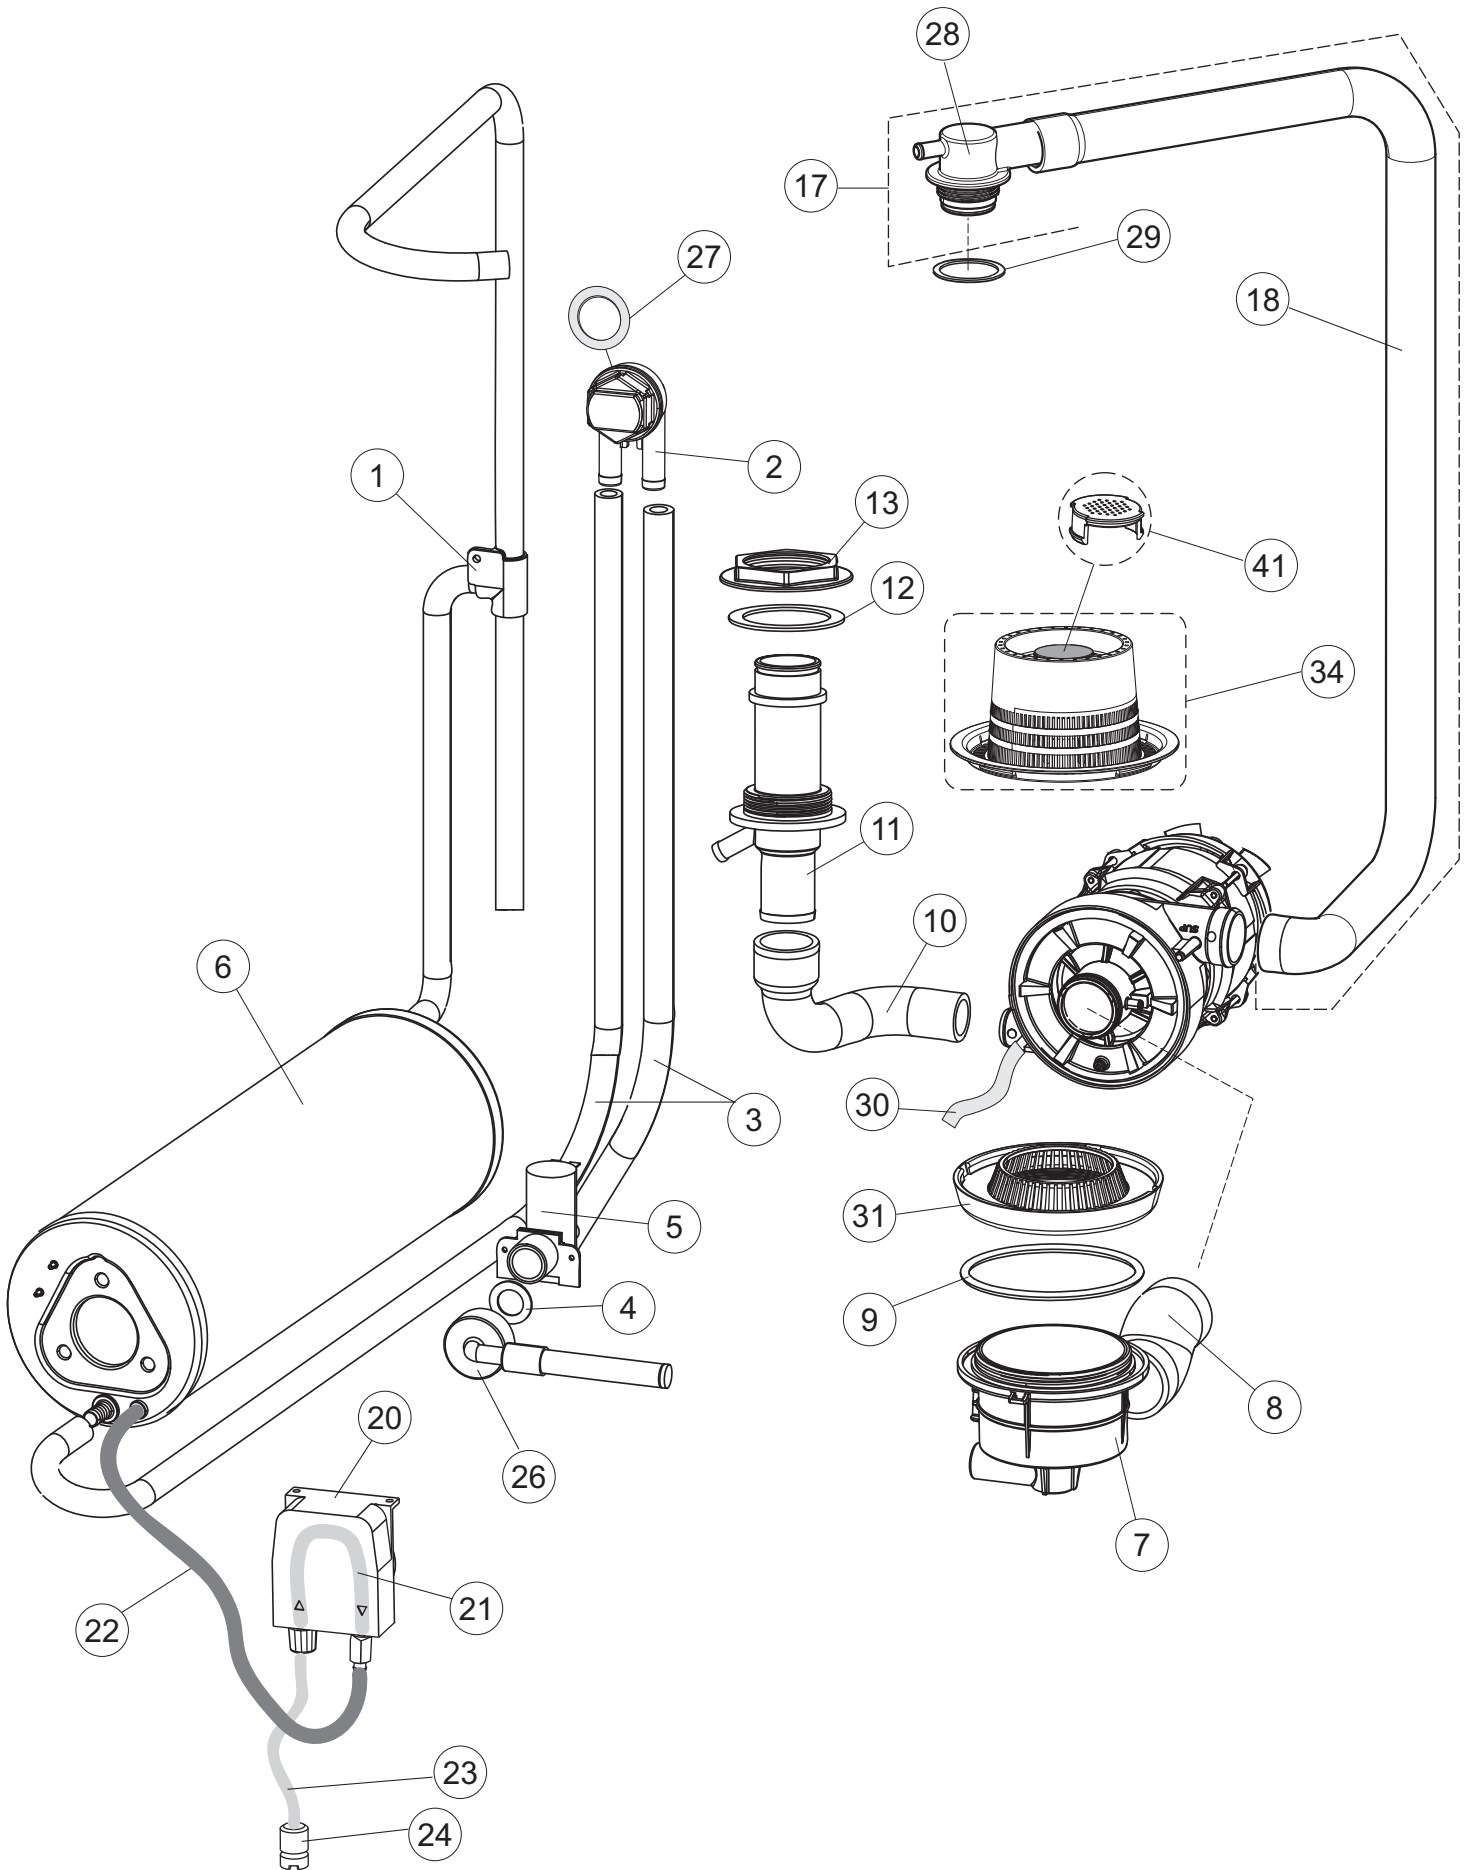

Spare parts catalogue
valid from serial no. 3026297 up today (07/07/2020)

Catálogo de peças de reposição
válido do número de série 3026297 até hoje (07/07/2020)

AF500DD

1

Drain Pump(P)

AF 500-500P

6

(*) Recommended spare part.

(*) Recommended spare part.

Page	Spare part position	Spare part code no.	Old code number	Description	U.m.
2	15	69871		PROBE HOLDER	NR
2	16	028105		FIXING PLATE	NR
2	17	231016		TEMPERATURE PROBE	NR
2	18	80871		MAGNETIC DOOR SWITCH	NR
2	19	214114		TRANSPARENT PROTECTION FOR ELECTRIC INSTALLATION FOR DISHWASHER	NR
2	20	121993		FILTER AID DISPENSER	NR
2	21	143194	REB143194	PIPE	MT
2	22	143258		"SANTOPRENE" PIPE	NR
2	23	209043		DETERGENT DOSING PUMP	NR
2	24	999348		DETERGENT TANK FITTING	NR
2	25	984007		CONTROL GROUP THE LEVEL OF WATER	NR
2	26	437019	REB437019	PACKING FOR AIR TRAP OF PRESSURE SWITCH	NR
2	27	456020	REB456020	O-RING	NR
2	28	468029	REB468029	AIR TRAP CONNECTION OF PRESSURE SWITCH	NR
2	30	056050		NOT IN PRICE-LIST	
2	31	216032		LAMP	NR
2	35	215042-4		MAIN BOARD GET50.2	NR
2	36	228010		FUSE	NR
2	39	229042		AUXILIARY CONTACT	NR
2	40	461028		FOOT BOARD SUPPORT	NR
2	41	208010	REB208010	DOUBLE SWITCH	NR
2	42	226071	REB226071	CYCLE PUSH-BUTTON - 2 CONTACTS	NR
2	45	226126		PUSH BUTTON CASE	NR
2	46	227064		BUTTON	NR
2	47	229029	REB229029	RELAY	NR
2	48	999351		GROUP STOPPED TANK HEATER	NR
2	49	214108		PVC CURTAIN FOR ELECTRIC PROTECTION	NR
2	58	236052		THERMOSTAT 90+/-3C	NR
3	1	143263		PIPE	NR
3	2	144030		NO RETURN VALVE	NR
3	3	143004	REB143004	PIPE	MT
3	4	437041	REB437041	GASKET	NR