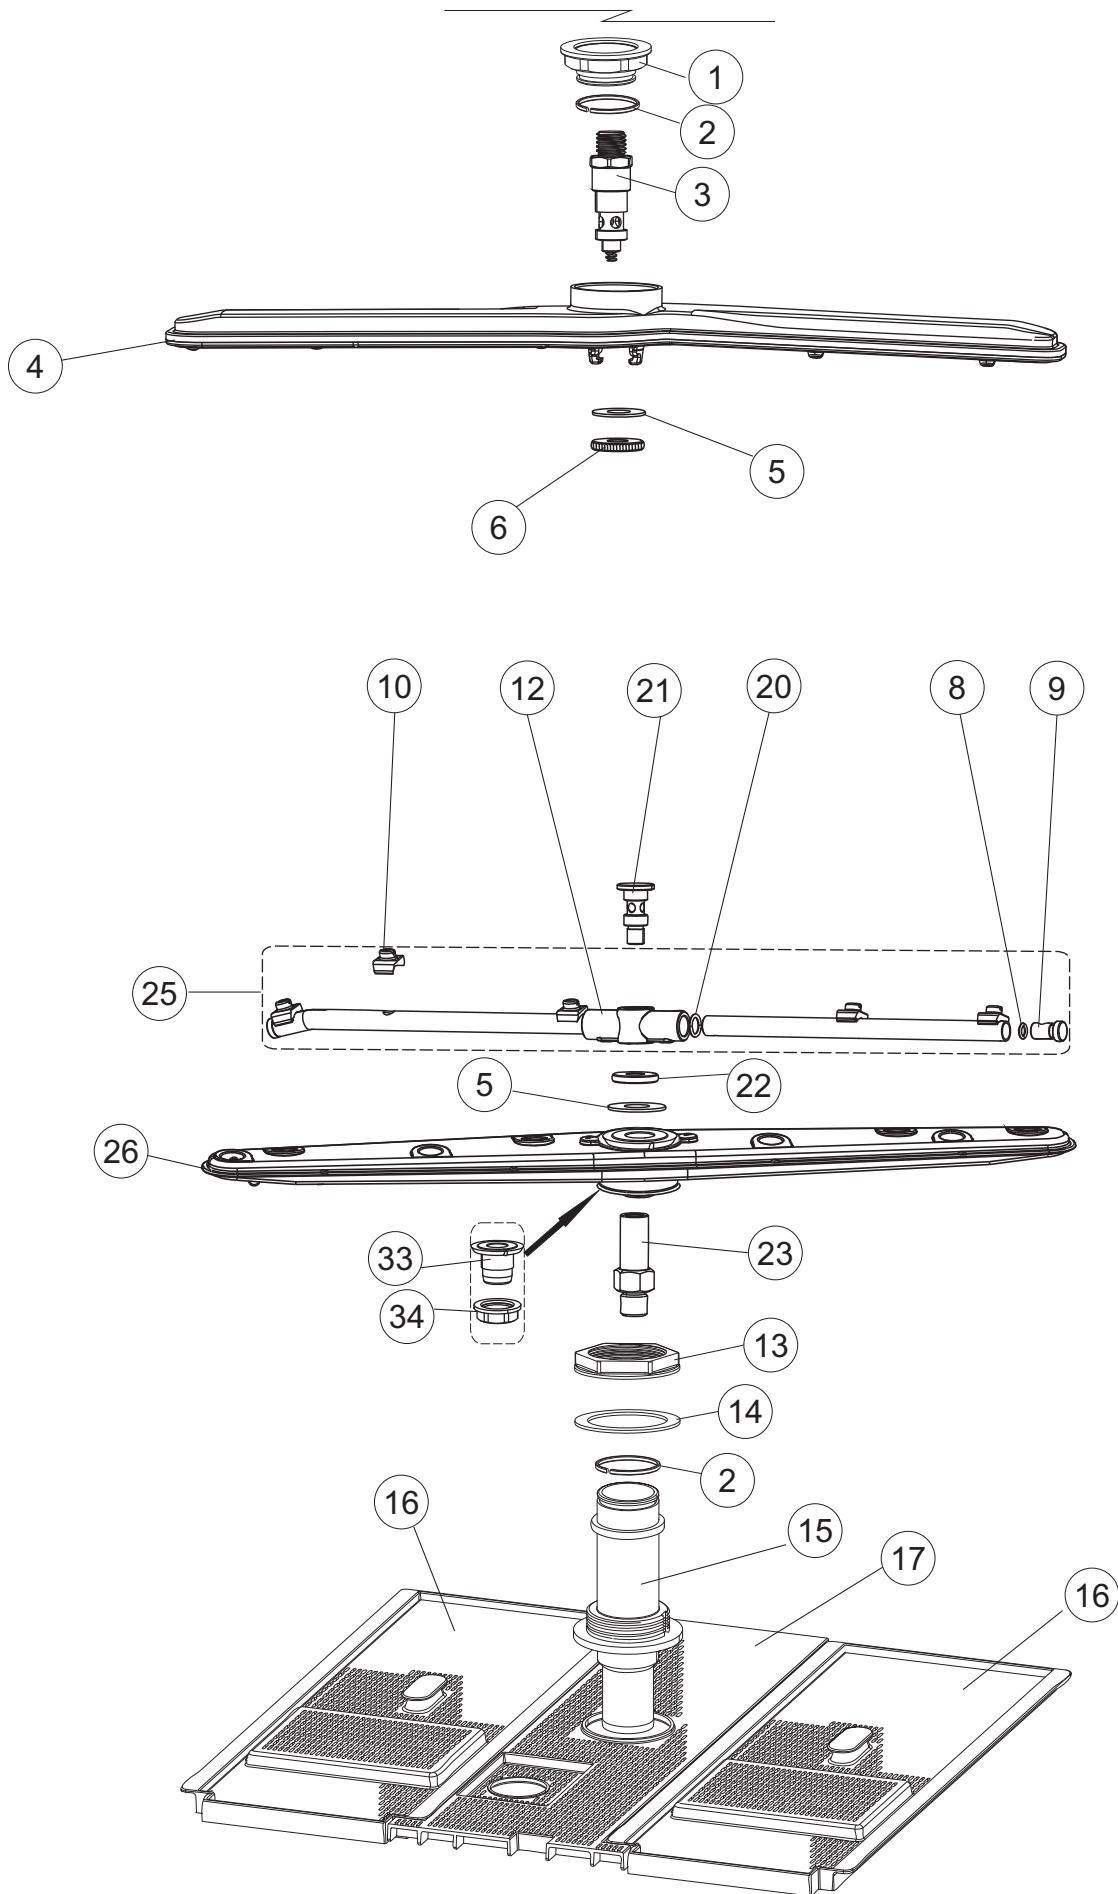

Spare parts catalogue
valid from serial no. 3026297 up today (07/07/2020)

Catálogo de peças de reposição
válido do número de série 3026297 até hoje (07/07/2020)

AF500DD

1

Drain Pump(P)

AF 500-500P

6

(*) Recommended spare part.

(*) Recommended spare part.

Page	Spare part position	Spare part code no.	Old code number	Description	U.m.
2	15	69871		PROBE HOLDER	NR
2	16	028105		FIXING PLATE	NR
2	17	231016		TEMPERATURE PROBE	NR
2	18	80871		MAGNETIC DOOR SWITCH	NR
2	19	214114		TRANSPARENT PROTECTION FOR ELECTRIC INSTALLATION FOR DISHWASHER	NR
2	20	121993		FILTER AID DISPENSER	NR
2	21	143194	REB143194	PIPE	MT
2	22	143258		"SANTOPRENE" PIPE	NR
2	23	209043		DETERGENT DOSING PUMP	NR
2	24	999348		DETERGENT TANK FITTING	NR
2	25	984007		CONTROL GROUP THE LEVEL OF WATER	NR
2	26	437019	REB437019	PACKING FOR AIR TRAP OF PRESSURE SWITCH	NR
2	27	456020	REB456020	O-RING	NR
2	28	468029	REB468029	AIR TRAP CONNECTION OF PRESSURE SWITCH	NR
2	30	056050		NOT IN PRICE-LIST	
2	31	216032		LAMP	NR
2	35	215042-4		MAIN BOARD GET50.2	NR
2	36	228010		FUSE	NR
2	39	229042		AUXILIARY CONTACT	NR
2	40	461028		FOOT BOARD SUPPORT	NR
2	41	208010	REB208010	DOUBLE SWITCH	NR
2	42	226071	REB226071	CYCLE PUSH-BUTTON - 2 CONTACTS	NR
2	45	226126		PUSH BUTTON CASE	NR
2	46	227064		BUTTON	NR
2	47	229029	REB229029	RELAY	NR
2	48	999351		GROUP STOPPED TANK HEATER	NR
2	49	214108		PVC CURTAIN FOR ELECTRIC PROTECTION	NR
2	58	236052		THERMOSTAT 90+/-3C	NR
3	1	143263		PIPE	NR
3	2	144030		NO RETURN VALVE	NR
3	3	143004	REB143004	PIPE	MT
3	4	437041	REB437041	GASKET	NR