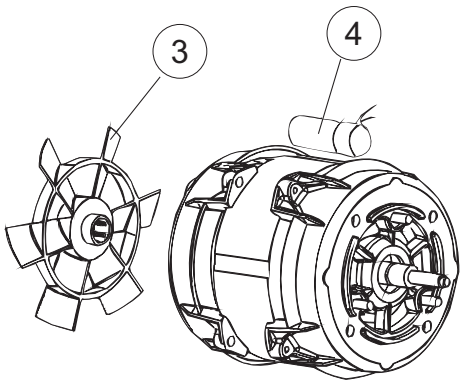

Spare parts catalogue
valid from serial no. 3026297 up today (07/07/2020)

Catálogo de peças de reposição
válido do número de série 3026297 até hoje (07/07/2020)

AF500DD

1

Drain Pump(P)

AF 500-500P

6

(*) Recommended spare part.

Page	Spare part position	Spare part code no.	Old code number	Description	U.m.
1	1	004242		TOP PANEL	NR
1	2	022159		BACK PANEL	NR
1	3	035113		SUPPORT BRACKET	NR
1	4	437081	REB437081	DOOR GASKET 50/505	NR
1	5	994012	DWS30	DOOR LOCK FOR DISHWASHERS	NR
1	6	417041	REB417041	DOOR CLOSING CONTACT BETA 50 (S6198)	NR
1	7	307003	REB307003	NUT OF TOP DOOR-STOP BAR	NR
1	8	029697		DOOR	NR
1	9	325066	REB325066	DOOR CLOSURE STAKE FOR GLASSWASHERS	NR
1	10	311019	REB311019	DOOR HINGE D18/G25 (S6662)	NR
1	11	325036	REB325036	PIVOT	NR
1	12	304021	REB304021	DOOR TIE ROD FOR DISHWASHER (S6323)	NR
1	13	035112		WIRING PANEL	NR
1	14	012338		FRONT PANEL	NR
1	15	030195		UNDERPROTECTION FOR BASIS OF GLASS- WASHER	NR
1	16	040123		BASE FRAME LA500	NR
1	17	461019	REB461019	HEXAGONAL FOOT ADJUSTABLE FOR DISHWASHER	NR
1	18	480153		PLUG	NR
1	19	459006	REB459006	CHOCK D INT 9 EST 16	NR
1	20	459004	REB459004	DRAIN PUMP CHOCK	NR
2	1	224031		PRESSURE SWITCH	NR
2	4	143235		PIPE	MT
2	5	220011	REB220011	TERMINAL BLOCK	NR
2	6	299040	REB299040	PLUG SCHUCKO 90- CABLE 1=2,5 MT	NR
2	7	459005	REB459005	CABLE-RETAINER	NR
2	8	74169		HEATING ELEMENT 2100W 230V	NR
2	9	437086	REB437086	PACKING OF THE TANK RESISTANCE	NR
2	10	236047	REB236047	SAFETY TANK THERMOSTAT 95C	NR
2	11	236061		THERMOSTAT 127	NR
2	12	456002	REB456002	O-RING	NR
2	13	230116		BOILER HEATING ELEMENT	NR
2	14	69870		BOILER HEATING ELEMENT PROTECTION	NR