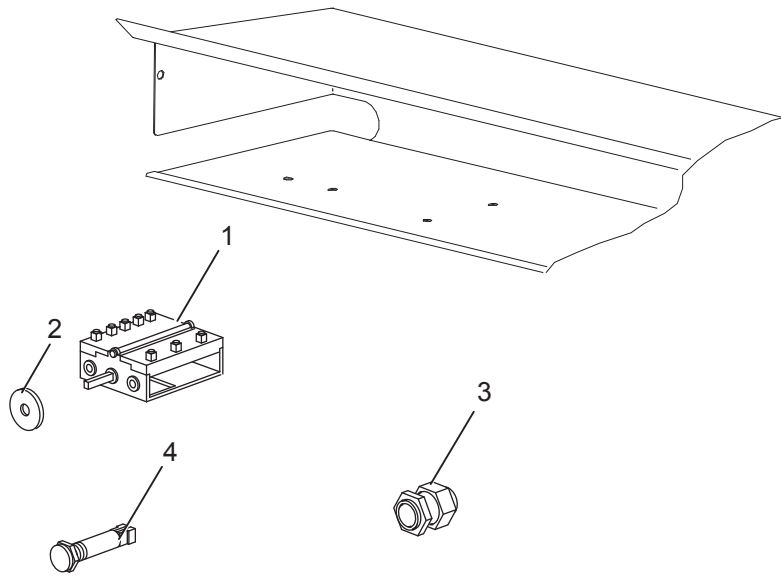

Listino componenti per pagina 3

1	RTCU700078 <i><u>Recommended spare parts</u></i>	COMMUTATORE PIASTRA ELETTRICA COMMUTATEUR POUR PLAQUE ELECTRIQUE TAKTSCHALTER ELEK.KOCHPLATTE ELECTRIC PLATE COMMUTATOR	
2	RTCU800185 <i><u>Recommended spare parts</u></i>	GUARNIZIONE ASTA COMMUTATORE JOINT POUR BARRE DU COMMUTATEUR DICHTUNG WELLE TAKTSCHALTER GASKET FOR COMMUTATOR ROD	
3	RTBF700021	F/CAVO PG16 SERRE CABLE PG16 KABELDURCHFÜHRUNG PG16 CHOCK PG16	
4	166465 <i><u>Recommended spare parts</u></i>	LAMPADINA SPIA VERDE LAMPE TEMOIN VERTE GRUNE KONTROLLEUCHTE GREEN WARNING LIGHT