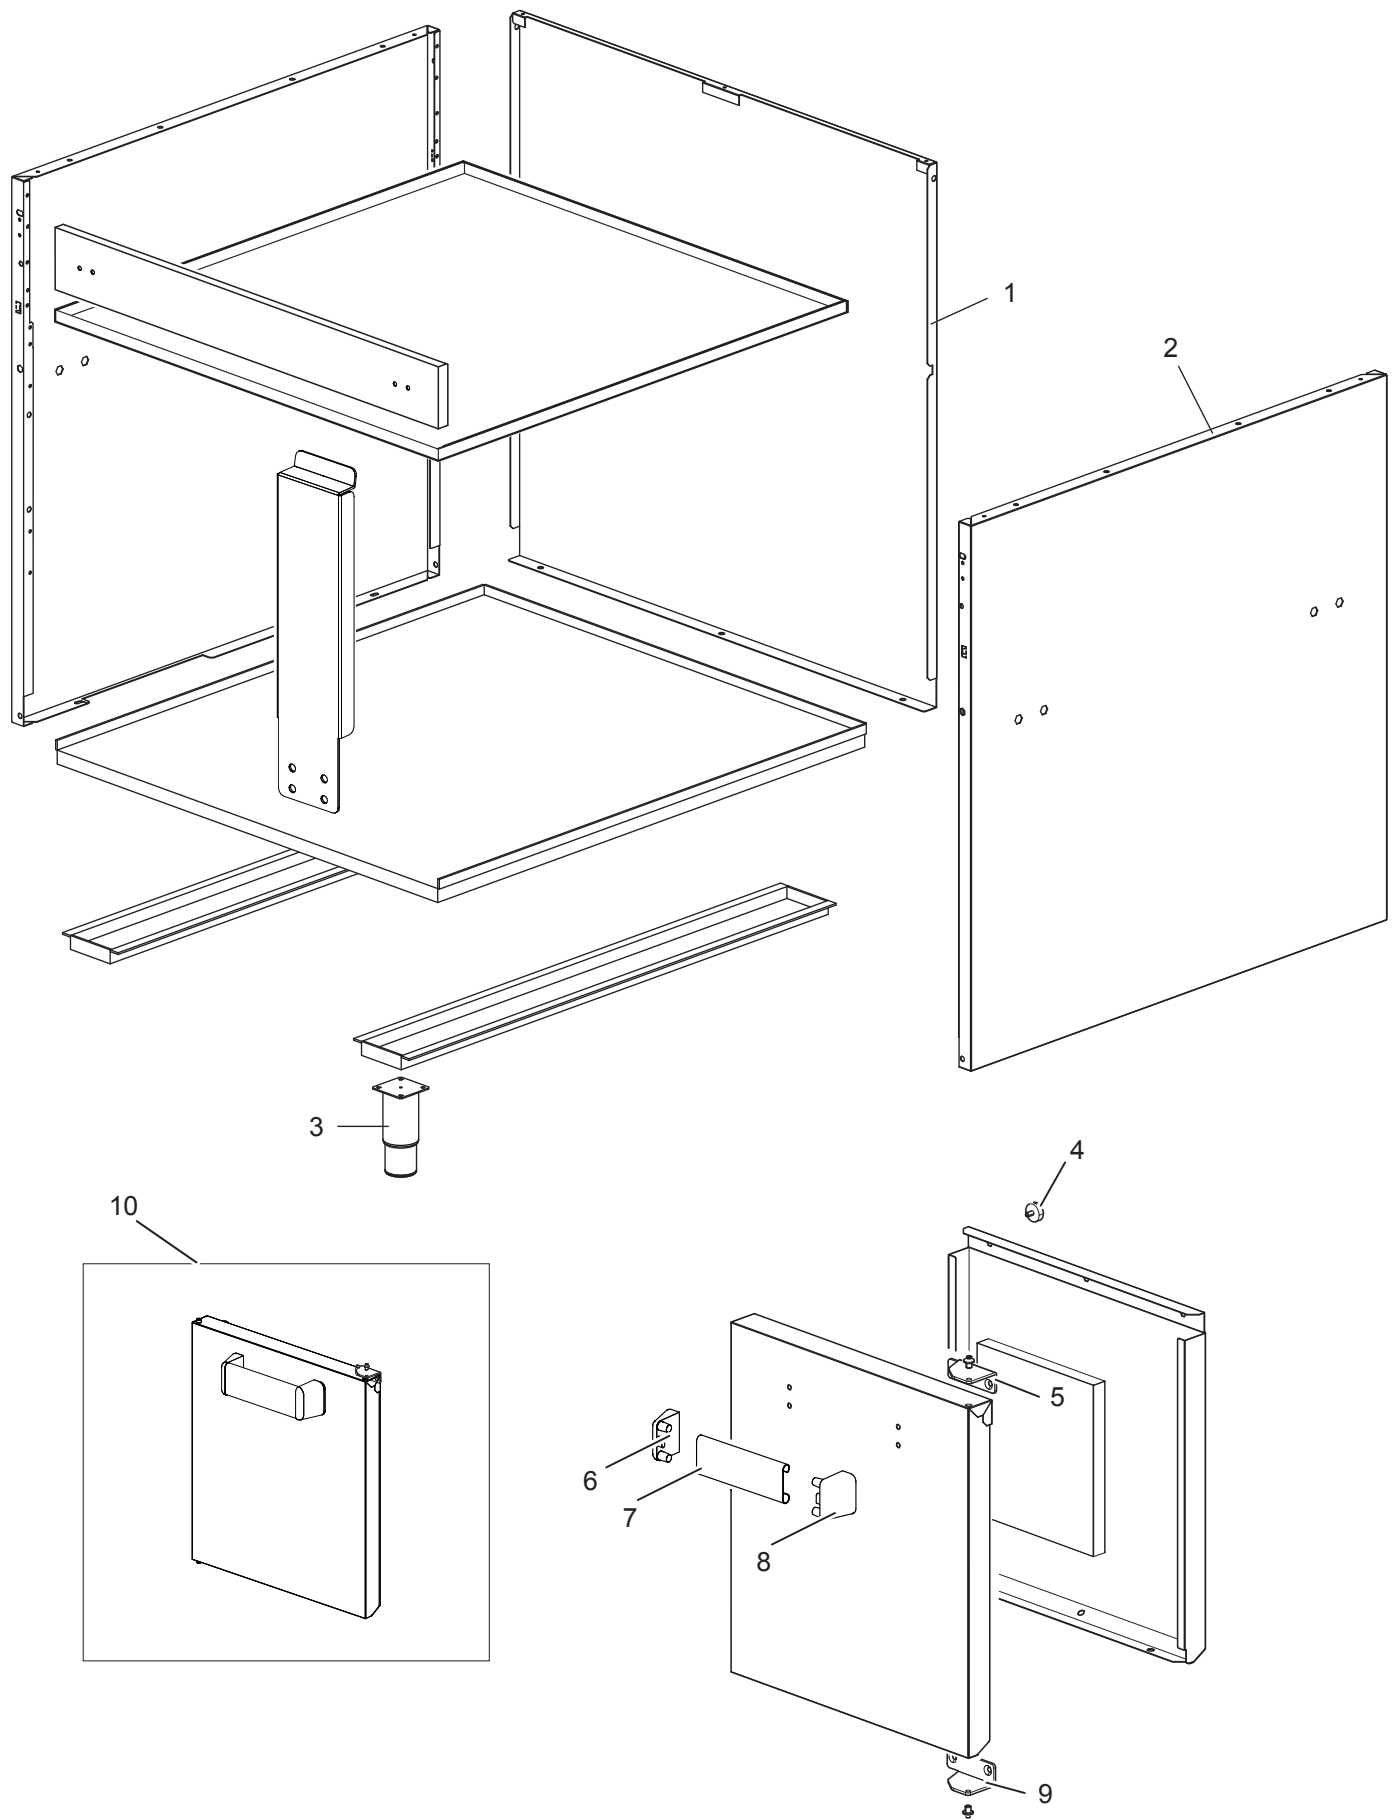

Listino componenti per pagina 1

1	184630	GRIGLIA CAMINO GRILLE POUR CHEMINÉE KAMINROST CHIMNEY GRILL	
2	182469 <i><u>Recommended spare parts</u></i>	PIASTRA ELETTRICA 2,5 KW PLAQUE ELECTRIQUE 2,5 KW ELEK.KOCHPLATTE 2,5 KW ELECTRIC PLATE 2,5 KW	
4	174633	CRUSCOTTO PANNEAU DE CONTROLE FRONT BLENDE CONTROL PANEL	
5	RIC0004818	CASSETTO R/GOCCIA COMPLETO TIROIR COMPLET KOMPLETTE SCHIEBER DRAWER COMPLETE	
9	168878 <i><u>Recommended spare parts</u></i>	CORPO MANOPOLA COMMUTATORE POIGNEE COMMUTATEUR UMSCHALTER-KNOPFKOERPER COMMUTATOR KNOB	
10	186398 <i><u>Recommended spare parts</u></i>	ANELLO MANOPOLA COMMUTATORE RING COMMUTATEUR KLEBERING KNEBEL TAKTSCHALTER SWITCH RING	