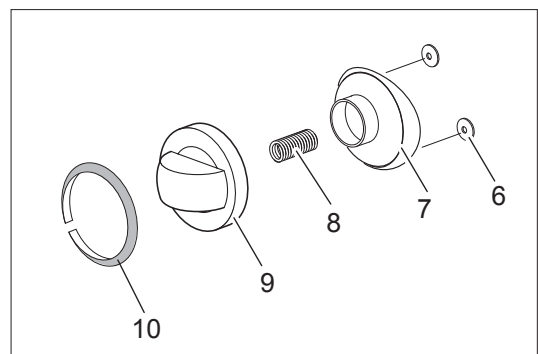

Listino componenti per pagina 1

1	184630	GRIGLIA CAMINO GRILLE POUR CHEMINÉE KAMINROST CHIMNEY GRILL	
2	182469 <i><u>Recommended spare parts</u></i>	PIASTRA ELETTRICA 2,5 KW PLAQUE ELECTRIQUE 2,5 KW ELEK.KOCHPLATTE 2,5 KW ELECTRIC PLATE 2,5 KW	
4	174633	CRUSCOTTO PANNEAU DE CONTROLE FRONT BLENDE CONTROL PANEL	
5	RIC0004818	CASSETTO R/GOCCIA COMPLETO TIROIR COMPLET KOMPLETTE SCHIEBER DRAWER COMPLETE	
9	168878 <i><u>Recommended spare parts</u></i>	CORPO MANOPOLA COMMUTATORE POIGNEE COMMUTATEUR UMSCHALTER-KNOPFKOERPER COMMUTATOR KNOB	
10	186398 <i><u>Recommended spare parts</u></i>	ANELLO MANOPOLA COMMUTATORE RING COMMUTATEUR KLEBERING KNEBEL TAKTSCHALTER SWITCH RING