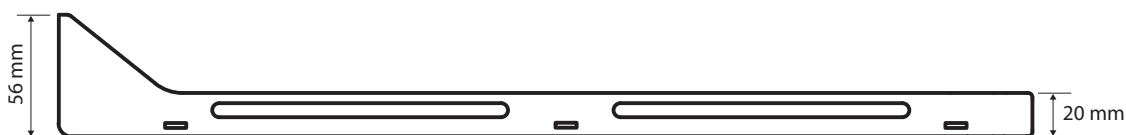

Levá | Left | Link**Parametry / Features / Eigenschaften**

šířka / width / Breite:	56 mm
výška / height / Höhe:	150 mm
hloubka / depth / Tiefe:	490 mm
materiál / material / Material:	Fe Fe Fe
povrch. úprava / finish / Oberfläche:	černá / black / Schwarz