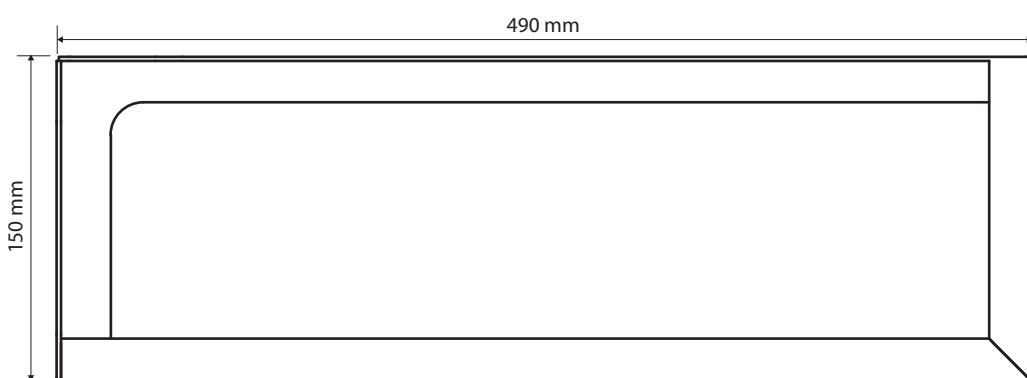

Levá | Left | Link**Parametry / Features / Eigenschaften**

šířka / width / Breite:	56 mm
výška / height / Höhe:	150 mm
hloubka / depth / Tiefe:	490 mm
materiál / material / Material:	Fe Fe Fe
povrch. úprava / finish / Oberfläche:	černá / black / Schwarz