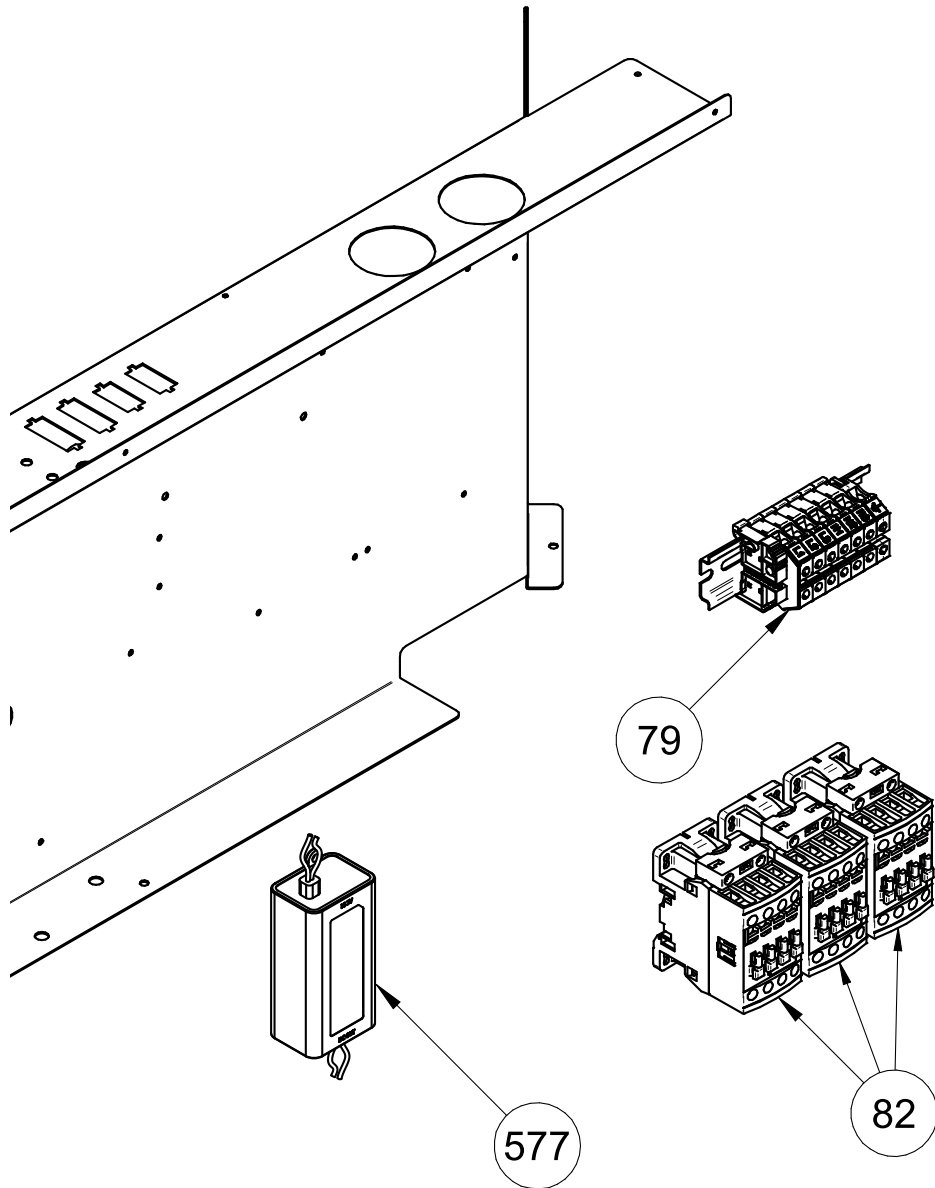

Parte n° Part n°	Codice / Code	Descrizione / Description
01	***	FRONTALINO / Front cover
02	40MAN00016	MANOPOLA ENCODER / Encoder knob
09	10CRU00009	CRUSCOTTO / Front panel
12	020CNT0001	CONNETTORE 5 POLI / 5 poles connector
14	040TAP00012	TAPPO CONNETTORE / Connector plug
→ 16	020SCH0002	SCHEDA DI CONTROLLO / Control board
→ 17	020SCH0006	ENCODER / Encoder
427	40MAN00017	ALLOGGAMENTO MANOPOLA ENCODER / Encoder knob housing
428	40MAN00018	PROTEZIONE ENCODER / Encoder guard

Lista ricambi / Spare parts list

Parte n° Part n°	Codice / Code	Descrizione / Description
79	020MOR0004	MORSETTIERA / Power socket
→ 82	020TEL0003	TELERUTTORI / Contactor
577	20ALM00004	ALIMENTATORE STABILIZZATO / Stabilized power supply

Lista ricambi / Spare parts list

Parte n° Part n°	Codice / Code	Descrizione / Description
37	***	VETRO INTERNO / Inner glass
38	***	PORTA ESTERNA / External door
39	***	PORTA COMPLETA / Complete door
40	040TAP00001	TAPPO / Upper door cap
42	70VIT029	VITE / Screw
45	60MAG00013	MANIGLIA PORTA / Door handle
47	10PIAA10SAA012	PIASTRINA TELAIO PORTA / Door frame plate
48	10VAS006	VASCHETTA RACCOGLI GOCCE / Drops collector tray
173	60MGNSN002	MAGNETE SENSORE PORTA / Door sensor magnet
269	040MAN00010	MANOPOLA BLOCCA VETRO / Glass locking handle
417	40DIS00014	PIASTRINA SENSORE MAGNETICO / Magnetic sensor plate
434	20MOR00010	MORSETTO / Power socket
435	***	BARRA LED / LED light bar
437	040TAP00025	TAPPO INFERIORE PORTA / Bottom door cap