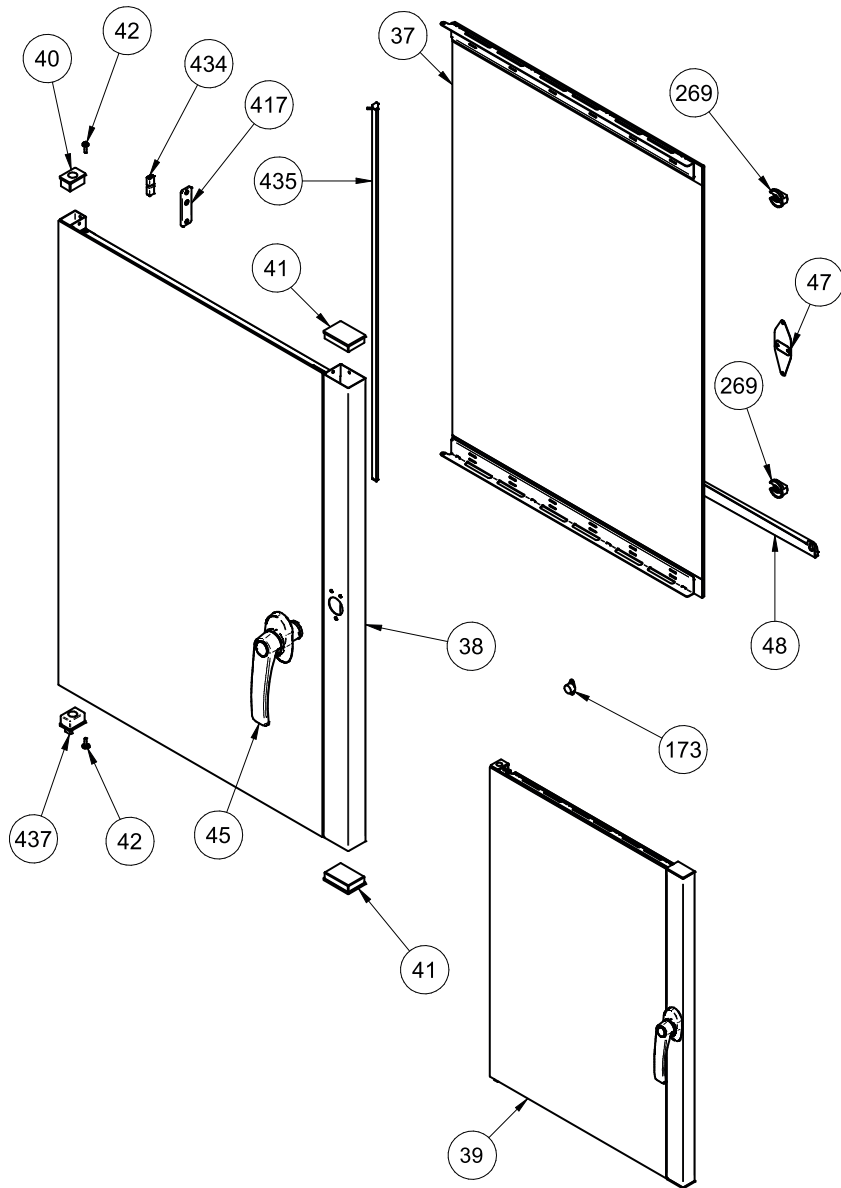

Lista ricambi / Spare parts list

Parte n° Part n°	Codice / Code	Descrizione / Description
37	***	VETRO INTERNO / Inner glass
38	***	PORTA ESTERNA / External door
39	***	PORTA COMPLETA / Complete door
40	040TAP00001	TAPPO / Upper door cap
41	040TAP00002	TAPPO / Cap
42	70VIT029	VITE / Screw
45	60MAG00013	MANIGLIA PORTA / Door handle
47	10PIAA10SAA012	PIASTRINA TELAIO PORTA / Door frame plate
48	10VAS006	VASCHETTA RACCOGLI GOCCE / Drops collector tray
173	60MGNSN002	MAGNETE SENSORE PORTA / Door sensor magnet
269	040MAN00010	MANOPOLA BLOCCA VETRO / Glass locking handle
360	70VIT037	VITE / Screw
417	40DIS00014	PIASTRINA SENSORE MAGNETICO / Magnetic sensor plate
434	20MOR00010	MORSETTO / Power socket
435	***	BARRA LED / LED light bar
437	040TAP00025	TAPPO INFERIORE PORTA / Bottom door cap

*** IL CODICE VARIA A SECONDA DELLA VERSIONE, COMUNICARE NUMERO DI SERIE
PART NUMBER ACCORDING TO UNIT VERSION, PLEASE COMMUNICATE THE SERIAL NUMBER

➔ Parti di ricambio consigliate / Recommended spare parts