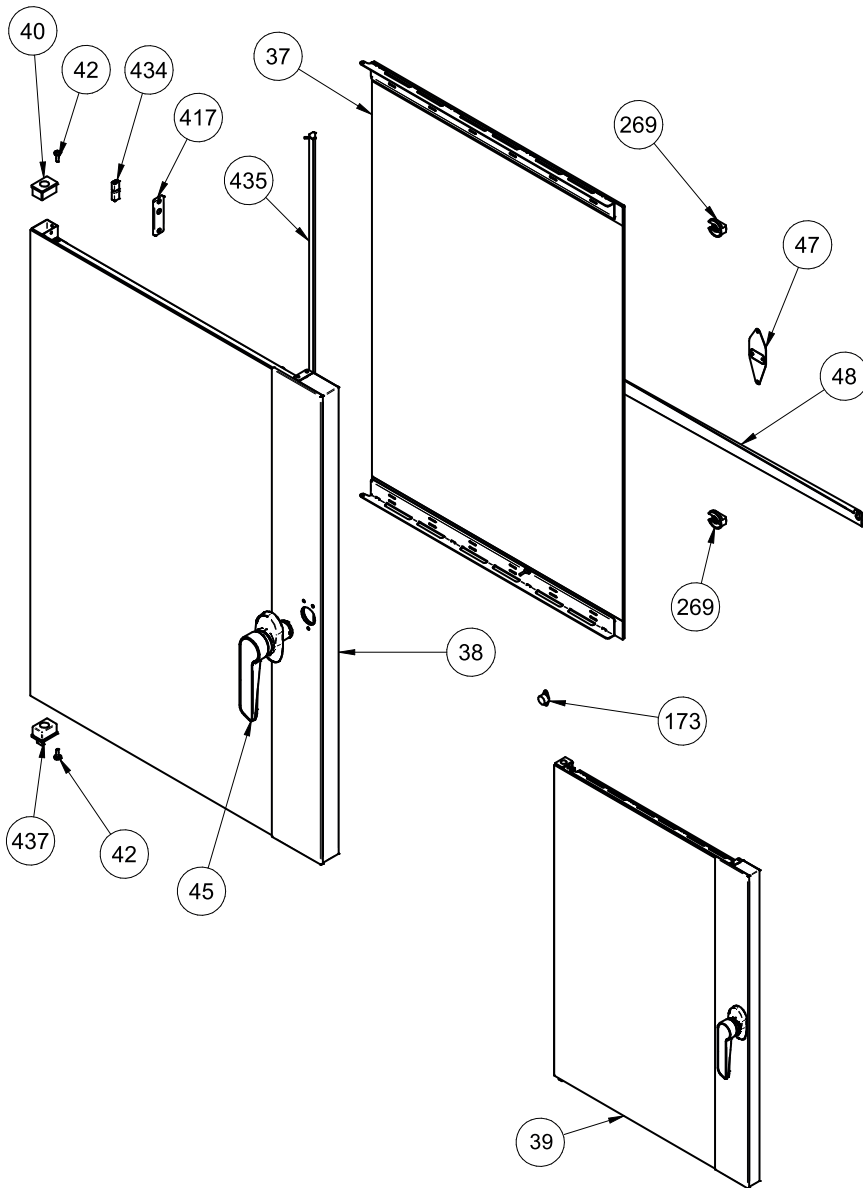

Parte n° Part n°	Codice / Code	Descrizione / Description
01	***	FRONTALINO / Front cover
02	40MAN00016	MANOPOLA ENCODER / Encoder knob
09	10CRU00009	CRUSCOTTO / Front panel
12	020CNT0001	CONNETTORE 5 POLI / 5 poles connector
14	040TAP00012	TAPPO CONNETTORE / Connector plug
→ 16	020SCH0002	SCHEDA DI CONTROLLO / Control board
→ 17	020SCH0006	ENCODER / Encoder
427	40MAN00017	ALLOGGAMENTO MANOPOLA ENCODER / Encoder knob housing
428	40MAN00018	PROTEZIONE ENCODER / Encoder guard

Lista ricambi / Spare parts list

Parte n° Part n°	Codice / Code	Descrizione / Description
79	020MOR0004	MORSETTIERA / Power socket
→ 82	020TEL0003	TELERUTTORI / Contactor
577	20ALM00004	ALIMENTATORE STABILIZZATO / Stabilized power supply

Lista ricambi / Spare parts list

Parte n° Part n°	Codice / Code	Descrizione / Description
37	***	VETRO INTERNO / Inner glass
38	***	PORTA ESTERNA / External door
39	***	PORTA COMPLETA / Complete door
40	040TAP00001	TAPPO / Upper door cap
42	70VIT029	VITE / Screw
45	60MAG00013	MANIGLIA PORTA / Door handle
47	10PIAA10SAA012	PIASTRINA TELAIO PORTA / Door frame plate
48	10VAS006	VASCHETTA RACCOGLI GOCCE / Drops collector tray
173	60MGNSN002	MAGNETE SENSORE PORTA / Door sensor magnet
269	040MAN00010	MANOPOLA BLOCCA VETRO / Glass locking handle
417	40DIS00014	PIASTRINA SENSORE MAGNETICO / Magnetic sensor plate
434	20MOR00010	MORSETTO / Power socket
435	***	BARRA LED / LED light bar
437	040TAP00025	TAPPO INFERIORE PORTA / Bottom door cap