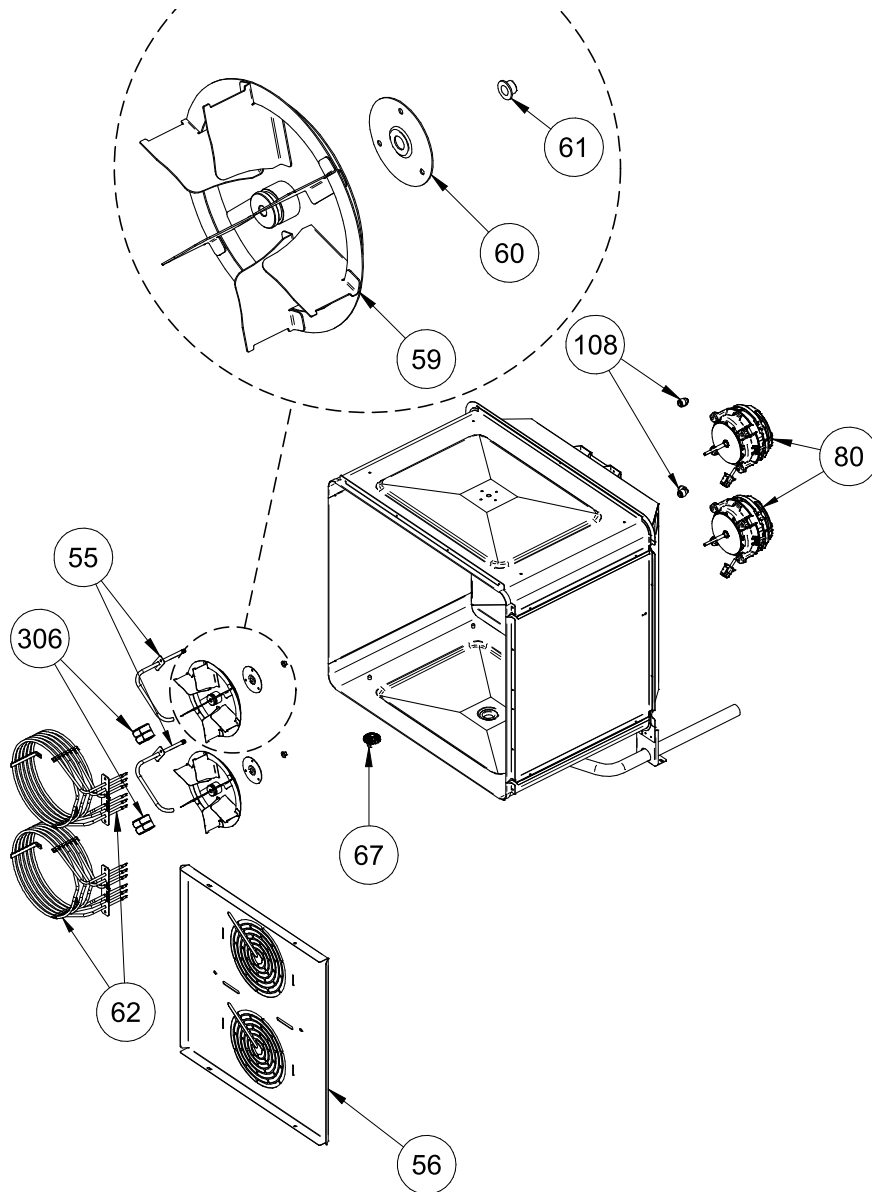

Lista ricambi / Spare parts list

Parte n° Part n°	Codice / Code	Descrizione / Description
55	85TBA00013	TUBO UMIDIFICAZIONE / Humidification pipe
56	10DEF00001	DEFLETTORE / Deflector
59	60VENAI013	VENTOLA / Fan
60	10PIAA10LAA009	PIASTRA ALBERO MOTORE / Crankshaft plate
61	040BOC00006	BOCCOLA / Bushing
→ 62	***	RESISTENZA / Heater
67	10COP001	GRIGLIA SCARICO / Drain grid
→ 80	***	MOTORE VENTILATORE / Fan motor
108	040RAC00001	RACCORDO A GOMITO / Elbow fitting
306	10PIA00014	PIASTRINA ROMPIGOCCIA / Water distributor

*** IL CODICE VARIA A SECONDA DELLA VERSIONE, COMUNICARE NUMERO DI SERIE
PART NUMBER ACCORDING TO UNIT VERSION, PLEASE COMMUNICATE THE SERIAL NUMBER

→ Parti di ricambio consigliate / Recommended spare parts