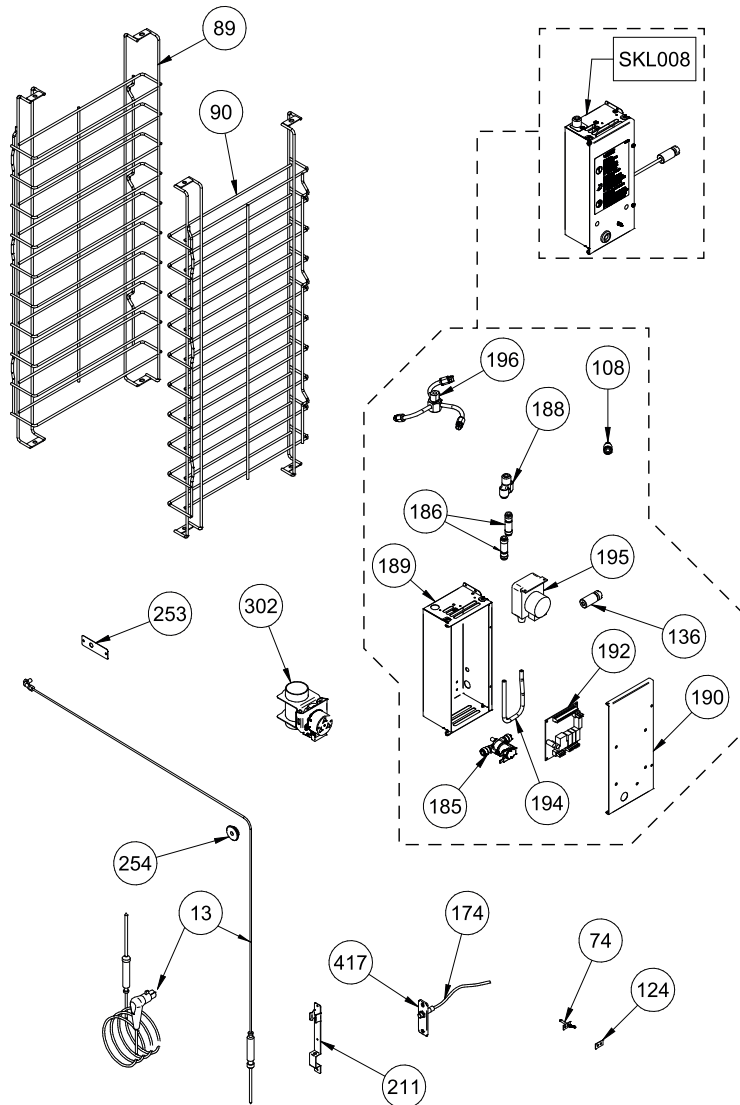

Lista ricambi / Spare parts list

Parte n° Part n°	Codice / Code	Descrizione / Description
13	***	SONDA AL CUORE / Core probe
→ 74	***	SONDA TEMPERATURA / Temperature probe
89	50GRIAI132	GRIGLIA PORTATEGLIE SINISTRA / Left tray grid
90	50GRIAI131	GRIGLIA PORTATEGLIE DESTRA / Right tray grid
108	040RAC00001	RACCORDO A GOMITO / Elbow fitting
124	040GUA00007	GUARNIZIONE / Gasket
136	50FFO0001	FILTRO + PESO / Filter and weight
→ 174	20SNS00006	SENSORE MAGNETICO PORTA / Magnetic door sensor
185	020ELE0004	ELETTROVALVOLA / Solenoid valve
186	040RAC00005	VALVOLA NON RITORNO / Non-return valve
188	040RAC00003	RACCORDO A TRE VIE / Three way fitting
189	10SCB00020	SCATOLA KIT LAVAGGIO / Washing kit box
190	10SCB00021	COPERCHIO SCATOLA KIT LAVAGGIO / Washing kit box cover
192	020SCH0007	SCHEDA POTENZA LAVAGGIO / Washing kit power board
194	30TUBP80006	TUBO POMPA LAVAGGIO / Washing pump pipe
195	020PMP0002	POMPA LAVAGGIO / Washing pump
196	60S2	GIRANTE LAVAGGIO / Washing impeller
211	10SUPA10SAA038	SUPPORTO SONDA CUORE / Core probe support plate
253	10PIAA10SAA045	PIASTRINA SONDA CUORE / Core probe plate
254	040BOC00009	BOCCOLA SONDA AL CUORE / Core probe bushing
302	60VAPVA001	VALVOLA VAPORE CAMINO / Chimney vapor valve
417	40DIS00014	PIASTRINA SENSORE MAGNETICO / Magnetic sensor plate
SKL0008		KIT LAVAGGIO COMPLETO / Complete washing kit

*** IL CODICE VARIA A SECONDA DELLA VERSIONE, COMUNICARE NUMERO DI SERIE
PART NUMBER ACCORDING TO UNIT VERSION, PLEASE COMMUNICATE THE SERIAL NUMBER

→ Parti di ricambio consigliate / Recommended spare parts