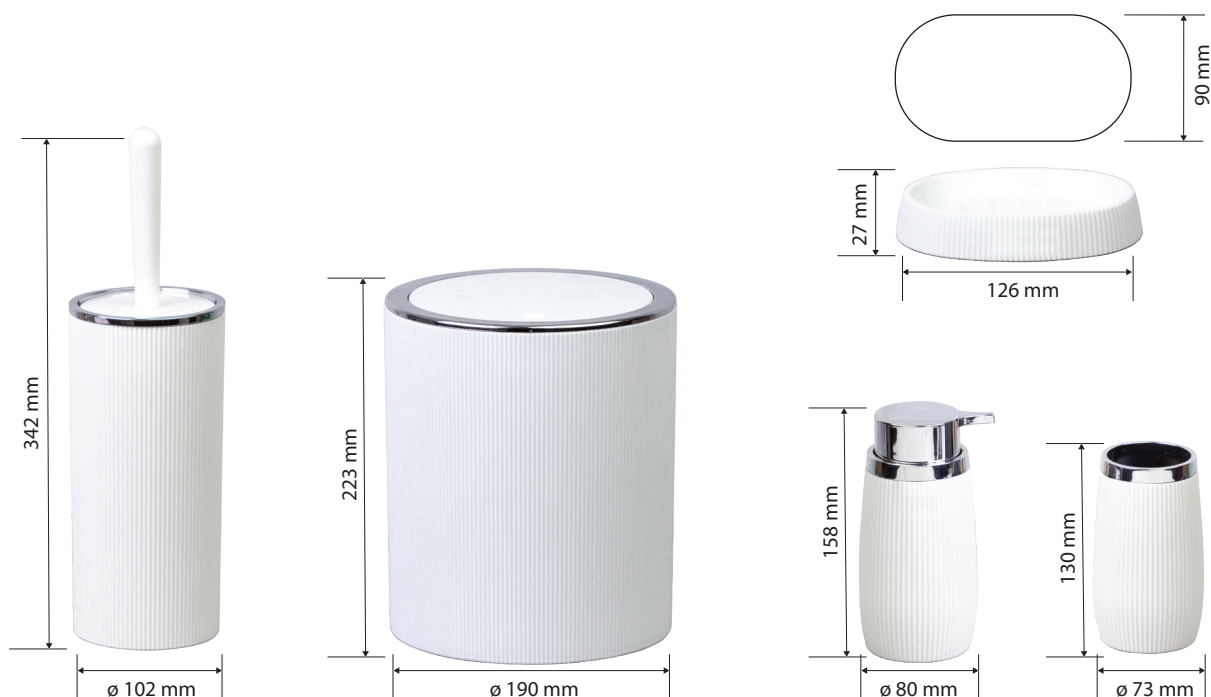

5 ks / 5 pieces / 5 Stücke

## Parametry / Features / Eigenschaften

Rozměr balení / Package size / Packungsgröße

šířka / width / Breite:

195 x 265 x 195 mm

materiál / material / Material:

plast / plastic / Kunststoff

povrch. úprava / finish / Oberfläche: