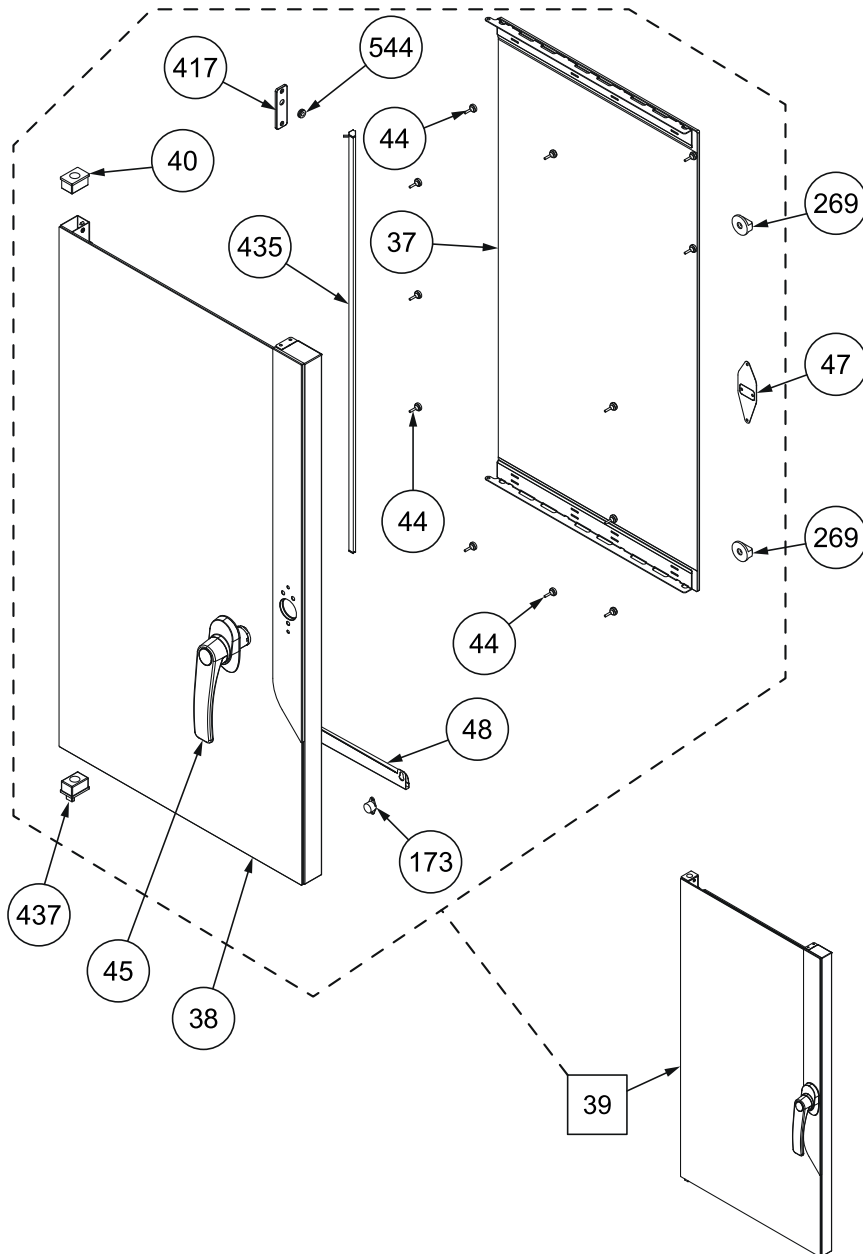

Parte n° Part n°	Codice / Code	Descrizione / Description
09	85CRU00122	CRUSCOTTO / Front panel
→ 10	020PUL0003	PULSANTE ACCENSIONE / Power switch
16	020SCH0010	PANNELLO TFT / TFT panel
25	040SCA00002	SUPPORTO TFT / TFT support
261	040GUA00012	GUARNIZIONE / Gasket

Lista ricambi / Spare parts list

Parte n° Part n°	Codice / Code	Descrizione / Description
79	020MOR0004	MORSETTIERA / Power socket
→ 82	020TEL0003	TELERUTTORI / Contactor
→ 197	020SCH0010	SCHEDA POTENZA / Power board
→ 205	020TRS0001	TRASFORMATORE / Transformer
206	040DIS00003	DISTANZIALE SCHEDA / Power board spacer

Lista ricambi / Spare parts list

Parte n° Part n°	Codice / Code	Descrizione / Description
37	***	VETRO INTERNO / Inner glass
38	***	PORTA ESTERNA / External door
39	***	PORTA COMPLETA / Complete door
40	040TAP00001	TAPPO / Upper door cap
44	040TAP00015	DISTANZIALE IN GOMMA / Rubber spacer
45	60MAGTR003	MANIGLIA PORTA / Door handle
47	10PIAA10SAA012	PIASTRINA TELAIO PORTA / Door frame plate
48	10VAS00052	VASCHETTA RACCOGLI GOCCE / Drops collector tray
173	60MGNSN002	MAGNETE SENSORE PORTA / Door sensor magnet
269	040MAN00010	MANOPOLA BLOCCA VETRO / Glass locking handle
417	40DIS00014	PIASTRINA SENSORE MAGNETICO / Magnetic sensor plate
435	***	BARRA LED / LED light bar
437	040TAP00025	TAPPO INFERIORE PORTA / Bottom door cap
544	040PPC00008	PASSACAVO / Rubber feedthrough