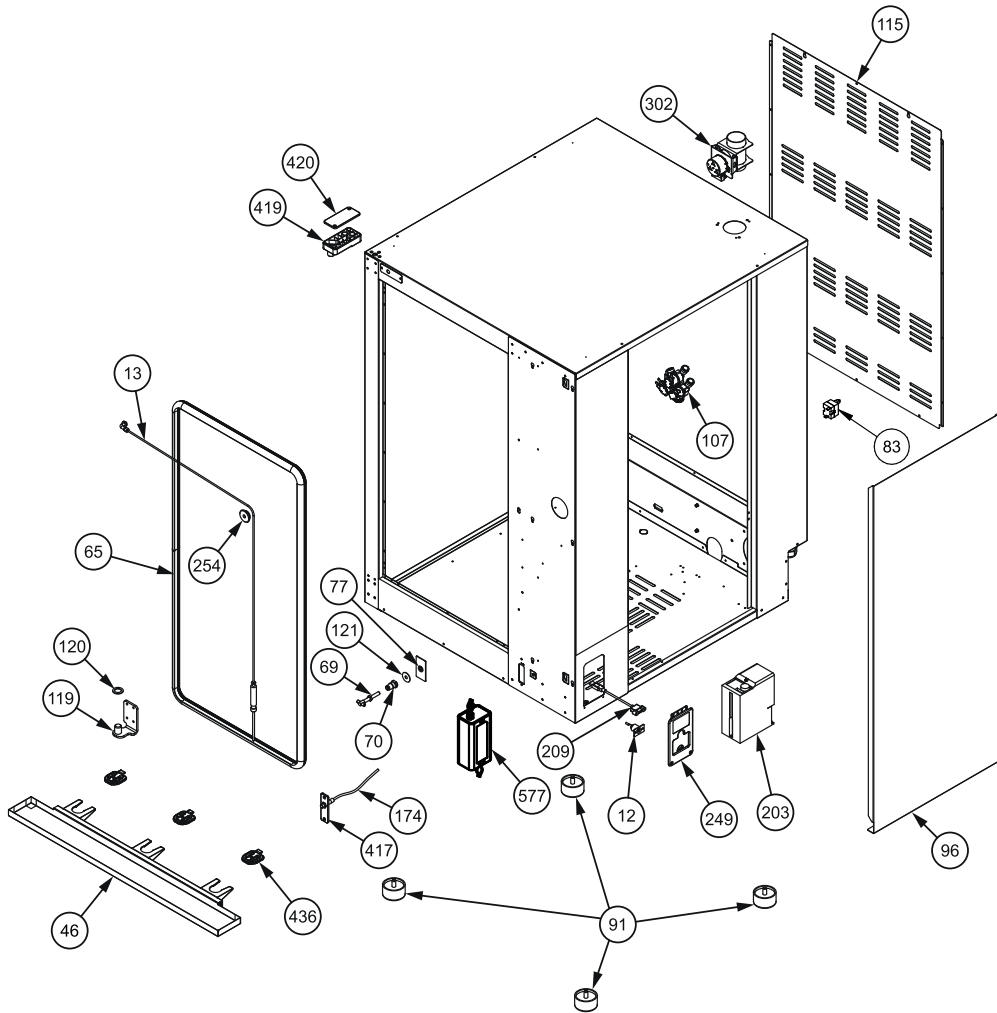

Lista ricambi / Spare parts list

Parte n° Part n°	Codice / Code	Descrizione / Description
12	020CNT0001	CONNETTORE SONDA2 / Probe2 connector
→ 13	020SON0009	SONDA AL CUORE / Core probe
46	85VAS00002	VASCHETTA RACCOGLI CONDENSA / Condensing tray
65	***	GUARNIZIONE PORTA / Door gasket
69	60NASAI001	NASELLO PORTA / Door lock
70	60PERAI003	PERNO NASELLO / Door lock pivot
→ 77	85PIA00002	PIASTRINA NASELLO / Door lock plate
→ 83	020TER00007	TERMOSTATO SICUREZZA / Safety thermostat
91	50PIEPL001	PIEDINI / Feets
96	10FIAA10SDX187	FIANCO LATERALE DESTRO / Right side panel
107	020ELE0003	ELETTROVALVOLA / Solenoid valve
115	10SCNA10SAA053	PANNELLO POSTERIORE / Rear panel
119	85CER00008	CERNIERA INFERIORE / Bottom hinge
120	10PIAA20NAA010	ANELLO SPESSORAMENTO PORTA / Door spacer ring
121	10PIAA10SAA013	PIASTRINA NASELLO / Door lock plate
→ 174	20SNS00006	SENSORE MAGNETICO PORTA / Door magnetic sensor
203	020INV0001	INVERTER / Inverter
209	180CAV009	CAVO USB / USB cable
249	040SCA00001	SCATOLA CONNESSIONI / Connection box
254	040BOC00009	BOCCOLA SONDA AL CUORE / Core probe bushing
302	60VAPVA001	VALVOLA VAPORE CAMINO / Chimney vapor valve
417	40DIS00014	PIASTRINA SENSORE MAGNETICO / Magnetic sensor plate
419	40CER00001	CERNIERA SUPERIORE / Top hinge
420	40CER00002	COPERCHIO CERNIERA SUPERIORE / Top hinge cover
436	40DIS00011	AGGANCIO VASCHETTA / Tray support
577	20ALM00004	ALIMENTATORE STABILIZZATO / Stabilized power supply

*** IL CODICE VARIA A SECONDA DELLA VERSIONE, COMUNICARE NUMERO DI SERIE
PART NUMBER ACCORDING TO UNIT VERSION, PLEASE COMMUNICATE THE SERIAL NUMBER

→ Parti di ricambio consigliate / Recommended spare parts