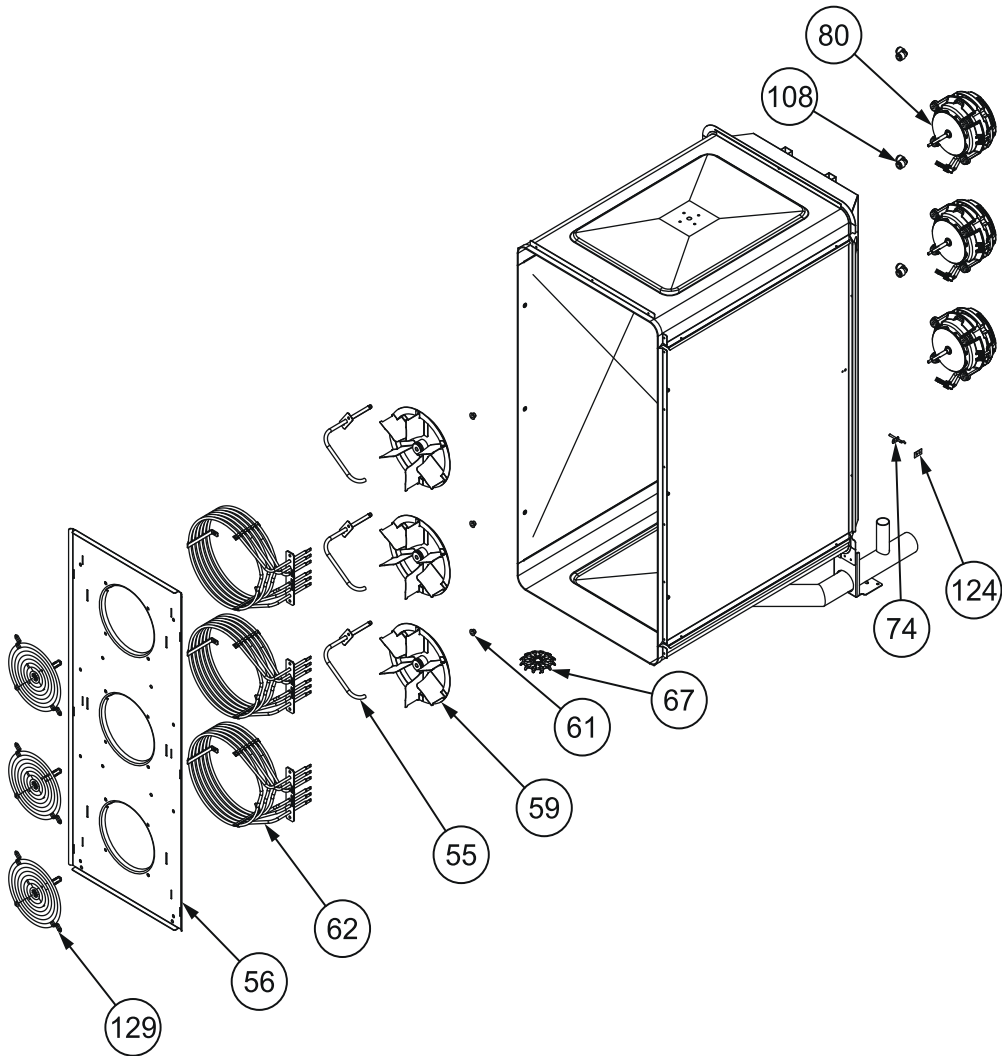

Lista ricambi / Spare parts list

Parte n° Part n°	Codice / Code	Descrizione / Description
37	***	VETRO INTERNO / Inner glass
38	***	PORTA ESTERNA / External door
39	***	PORTA COMPLETA / Complete door
40	040TAP00001	TAPPO / Upper door cap
44	040TAP00015	DISTANZIALE IN GOMMA / Rubber spacer
45	60MAGTR003	MANIGLIA PORTA / Door handle
47	10PIAA10SAA012	PIASTRINA TELAIO PORTA / Door frame plate
48	10VAS00052	VASCHETTA RACCOGLI GOCCE / Drops collector tray
173	60MGNSN002	MAGNETE SENSORE PORTA / Door sensor magnet
269	040MAN00010	MANOPOLA BLOCCA VETRO / Glass locking handle
417	40DIS00014	PIASTRINA SENSORE MAGNETICO / Magnetic sensor plate
435	***	BARRA LED / LED light bar
437	040TAP00025	TAPPO INFERIORE PORTA / Bottom door cap
544	040PPC00008	PASSACAVO / Rubber feedthrough

Lista ricambi / Spare parts list

Parte n° Part n°	Codice / Code	Descrizione / Description
55	85TBA00017	TUBO UMIDIFICAZIONE / Humidification pipe
56	85DEF00024	DEFLETTORE / Deflector
59	60VENAI013	VENTOLA / Fan
61	040BOC00006	BOCCOLA / Bushing
→ 62	***	RESISTENZA / Heater
67	85PIA00007	GRIGLIA SCARICO / Drain grid
74	020SON0001	SONDA TEMPERATURA / Temperature probe
→ 80	***	MOTORE VENTILATORE / Fan motor
108	040RAC00001	RACCORDO A GOMITO / Elbow fitting
124	040GUA00007	GUARNIZIONE SONDA TEMPERATURA / Temperature probe sealer
129	50GRIA1106	GRIGLIA VENTOLA / Fan grid