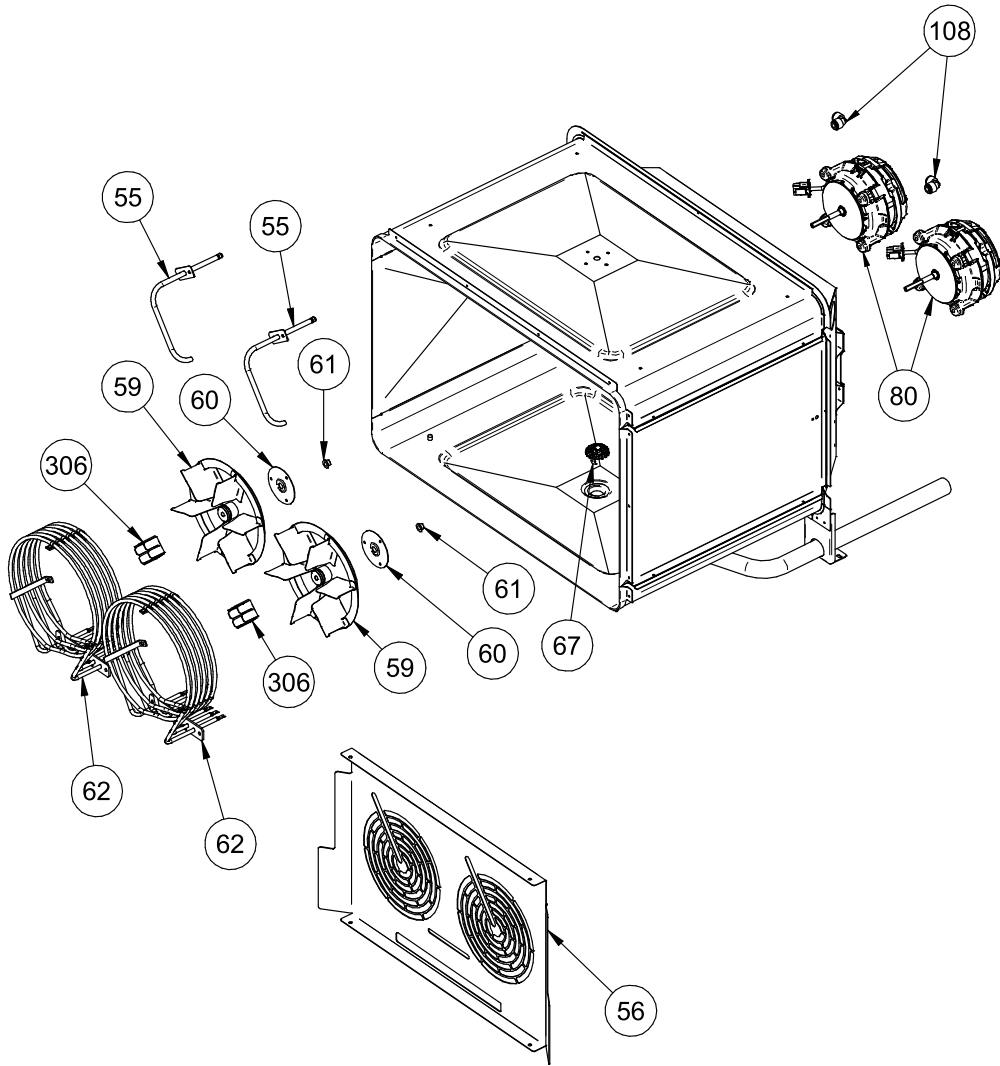

Lista ricambi / Spare parts list

Parte n° Part n°	Codice / Code	Descrizione / Description
37	***	VETRO INTERNO / Inner glass
38	***	PORTA ESTERNA / External door
39	***	PORTA COMPLETA / Complete door
40	040TAP00001	TAPPO / Upper door cap
41	040TAP00002	TAPPO / Cap
42	70VIT029	VITE / Screw
45	60MAG00013	MANIGLIA PORTA / Door handle
47	10PIAA10SAA012	PIASTRINA TELAIO PORTA / Door frame plate
48	10VAS006	VASCHETTA RACCOGLI GOCCE / Drops collector tray
173	60MGNSN002	MAGNETE SENSORE PORTA / Door sensor magnet
269	040MAN00010	MANOPOLA BLOCCA VETRO / Glass locking handle
360	70VIT037	VITE / Screw
417	40DIS00014	PIASTRINA SENSORE MAGNETICO / Magnetic sensor plate
434	20MOR00010	MORSETTO / Power socket
435	***	BARRA LED / LED light bar
437	040TAP00025	TAPPO INFERIORE PORTA / Bottom door cap

Lista ricambi / Spare parts list

Parte n° Part n°	Codice / Code	Descrizione / Description
55	85TBA00013	TUBO UMIDIFICAZIONE / Humidification pipe
56	10DEF00003	DEFLETTORE / Deflector
59	60VENAI013	VENTOLA / Fan
60	10PIAA10LAA009	PIASTRA ALBERO MOTORE / Crankshaft plate
61	040BOC00006	BOCCOLA / Bushing
→ 62	***	RESISTENZA / Heater
67	10COP001	GRIGLIA SCARICO / Drain grid
→ 80	***	MOTORE VENTILATORE / Fan motor
108	040RAC00001	RACCORDO A GOMITO / Elbow fitting
306	10PIA00014	PIASTRINA ROMPIGOCCIA / Water distributor