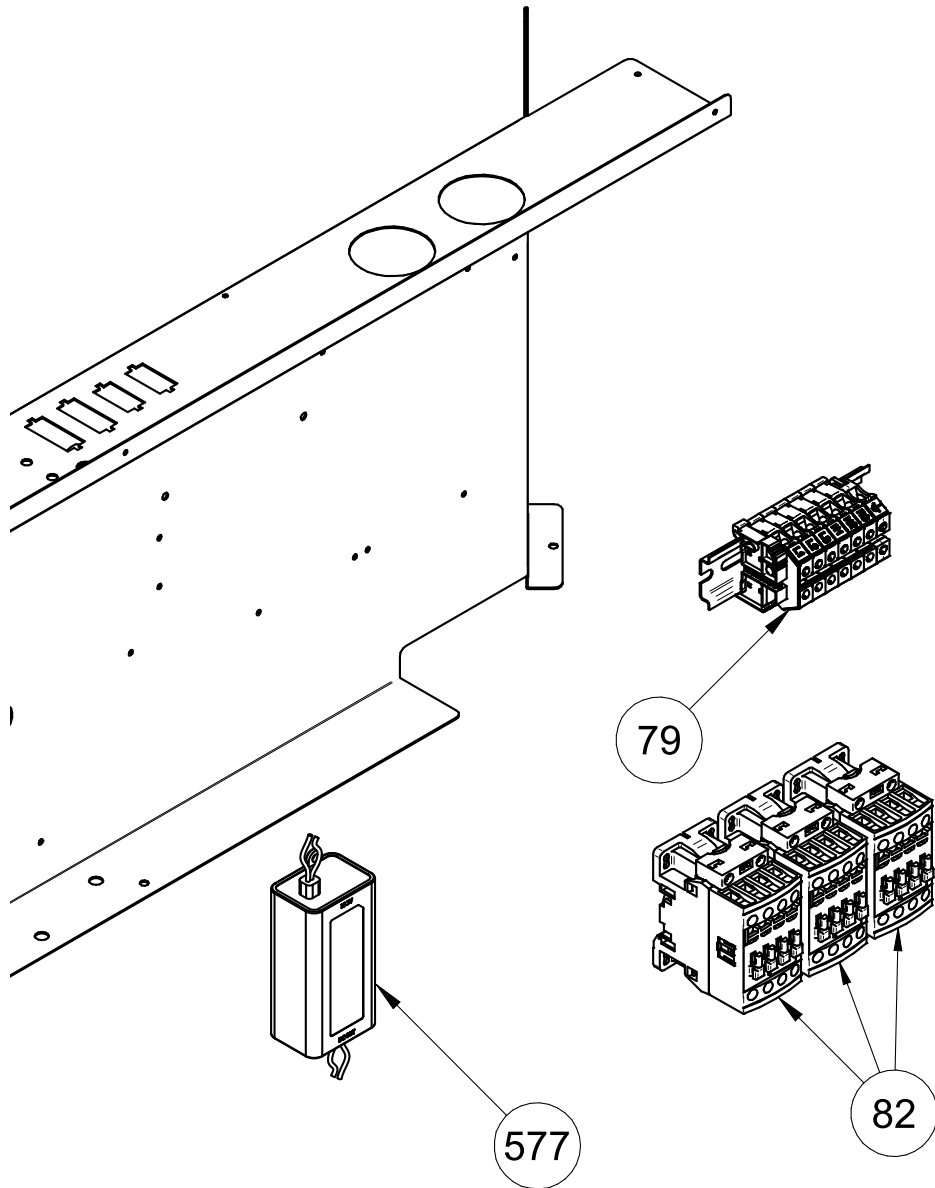

Parte n° Part n°	Codice / Code	Descrizione / Description
01	***	FRONTALINO / Front cover
02	40MAN00016	MANOPOLA ENCODER / Encoder knob
09	10CRU00009	CRUSCOTTO / Front panel
12	020CNT0001	CONNETTORE 5 POLI / 5 poles connector
14	040TAP00012	TAPPO CONNETTORE / Connector plug
→ 16	020SCH0002	SCHEDA DI CONTROLLO / Control board
→ 17	020SCH0006	ENCODER / Encoder
427	40MAN00017	ALLOGGAMENTO MANOPOLA ENCODER / Encoder knob housing
428	40MAN00018	PROTEZIONE ENCODER / Encoder guard

Lista ricambi / Spare parts list

Parte n° Part n°	Codice / Code	Descrizione / Description
79	020MOR0004	MORSETTIERA / Power socket
→ 82	020TEL0003	TELERUTTORI / Contactor
577	20ALM00004	ALIMENTATORE STABILIZZATO / Stabilized power supply

Parte n° Part n°	Codice / Code	Descrizione / Description
37	***	VETRO INTERNO / Inner glass
38	***	PORTA ESTERNA / External door
39	***	PORTA COMPLETA / Complete door
40	040TAP00001	TAPPO / Upper door cap
42	70VIT029	VITE / Screw
45	60MAG00013	MANIGLIA PORTA / Door handle
47	10PIAA10SAA012	PIASTRINA TELAIO PORTA / Door frame plate
48	10VAS006	VASCHETTA RACCOGLI GOCCE / Drops collector tray
173	60MGNSN002	MAGNETE SENSORE PORTA / Door sensor magnet
269	040MAN00010	MANOPOLA BLOCCA VETRO / Glass locking handle
417	40DIS00014	PIASTRINA SENSORE MAGNETICO / Magnetic sensor plate
434	20MOR00010	MORSETTO / Power socket
435	***	BARRA LED / LED light bar
437	040TAP00025	TAPPO INFERIORE PORTA / Bottom door cap