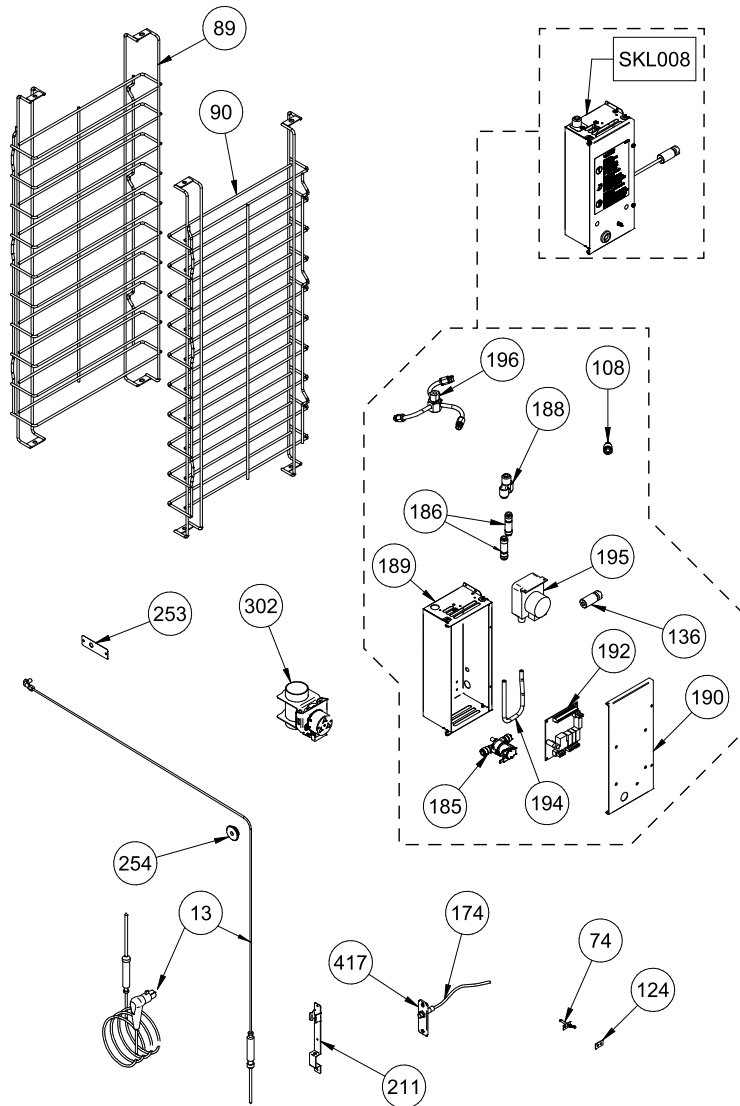

Lista ricambi / Spare parts list

Parte n° Part n°	Codice / Code	Descrizione / Description
13	***	SONDA AL CUORE / Core probe
→ 74	***	SONDA TEMPERATURA / Temperature probe
89	50GRIAI132	GRIGLIA PORTATEGLIE SINISTRA / Left tray grid
90	50GRIAI131	GRIGLIA PORTATEGLIE DESTRA / Right tray grid
108	040RAC00001	RACCORDO A GOMITO / Elbow fitting
124	040GUA00007	GUARNIZIONE / Gasket
136	50FFO0001	FILTRO + PESO / Filter and weight
→ 174	20SNS00006	SENSORE MAGNETICO PORTA / Magnetic door sensor
185	020ELE0004	ELETTROVALVOLA / Solenoid valve
186	040RAC00005	VALVOLA NON RITORNO / Non-return valve
188	040RAC00003	RACCORDO A TRE VIE / Three way fitting
189	10SCB00020	SCATOLA KIT LAVAGGIO / Washing kit box
190	10SCB00021	COPERCHIO SCATOLA KIT LAVAGGIO / Washing kit box cover
192	020SCH0007	SCHEDA POTENZA LAVAGGIO / Washing kit power board
194	30TUBP80006	TUBO POMPA LAVAGGIO / Washing pump pipe
195	020PMP0002	POMPA LAVAGGIO / Washing pump
196	60S2	GIRANTE LAVAGGIO / Washing impeller
211	10SUPA10SAA038	SUPPORTO SONDA CUORE / Core probe support plate
253	10PIAA10SAA045	PIASTRINA SONDA CUORE / Core probe plate
254	040BOC00009	BOCCOLA SONDA AL CUORE / Core probe bushing
302	60VAPVA001	VALVOLA VAPORE CAMINO / Chimney vapor valve
417	40DIS00014	PIASTRINA SENSORE MAGNETICO / Magnetic sensor plate
SKL0008		KIT LAVAGGIO COMPLETO / Complete washing kit

*** IL CODICE VARIA A SECONDA DELLA VERSIONE, COMUNICARE NUMERO DI SERIE
PART NUMBER ACCORDING TO UNIT VERSION, PLEASE COMMUNICATE THE SERIAL NUMBER

→ Parti di ricambio consigliate / Recommended spare parts