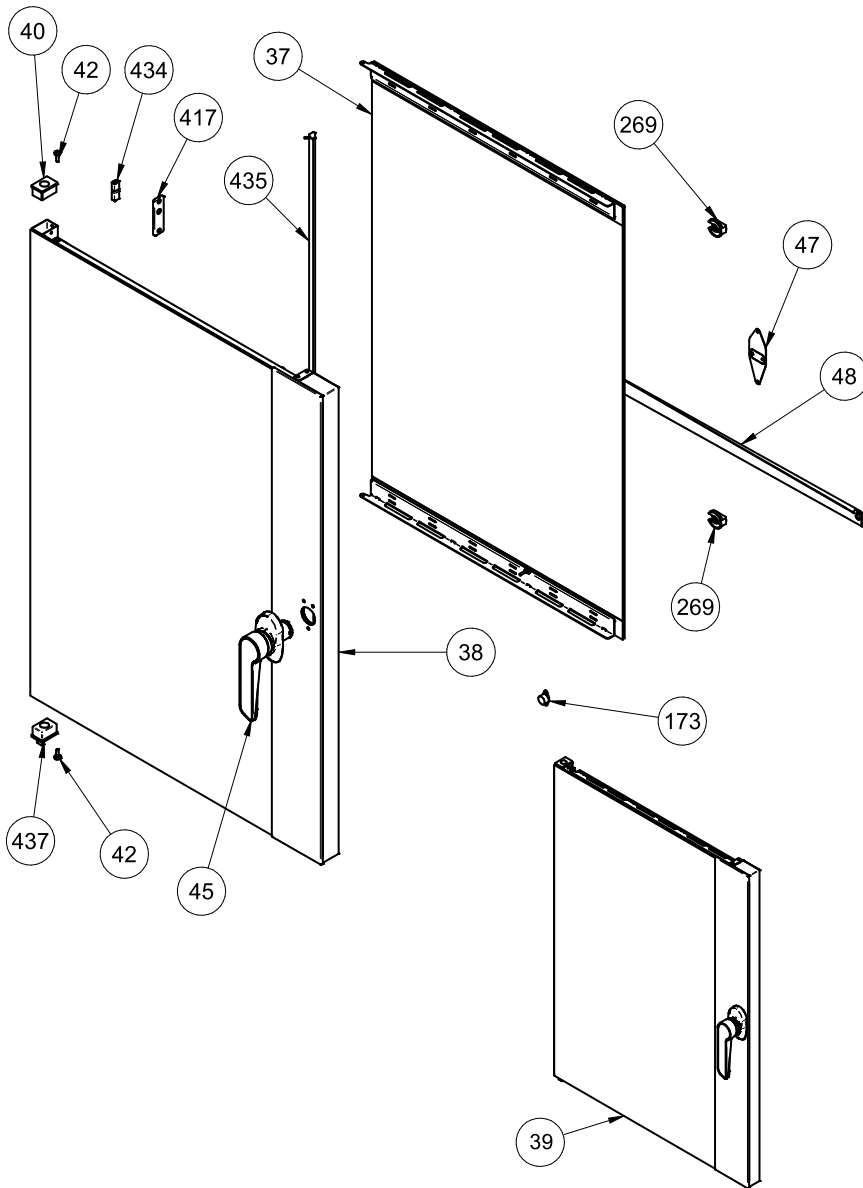

Parte n° Part n°	Codice / Code	Descrizione / Description
01	***	FRONTALINO / Front cover
02	40MAN00016	MANOPOLA ENCODER / Encoder knob
09	10CRU00009	CRUSCOTTO / Front panel
12	020CNT0001	CONNETTORE 5 POLI / 5 poles connector
14	040TAP00012	TAPPO CONNETTORE / Connector plug
→ 16	020SCH0002	SCHEDA DI CONTROLLO / Control board
→ 17	020SCH0006	ENCODER / Encoder
427	40MAN00017	ALLOGGAMENTO MANOPOLA ENCODER / Encoder knob housing
428	40MAN00018	PROTEZIONE ENCODER / Encoder guard

Lista ricambi / Spare parts list

Parte n° Part n°	Codice / Code	Descrizione / Description
79	020MOR0004	MORSETTIERA / Power socket
→ 82	020TEL0003	TELERUTTORI / Contactor
577	20ALM00004	ALIMENTATORE STABILIZZATO / Stabilized power supply

Parte n° Part n°	Codice / Code	Descrizione / Description
37	***	VETRO INTERNO / Inner glass
38	***	PORTA ESTERNA / External door
39	***	PORTA COMPLETA / Complete door
40	040TAP00001	TAPPO / Upper door cap
42	70VIT029	VITE / Screw
45	60MAG00013	MANIGLIA PORTA / Door handle
47	10PIAA10SAA012	PIASTRINA TELAIO PORTA / Door frame plate
48	10VAS006	VASCHETTA RACCOGLI GOCCE / Drops collector tray
173	60MGNSN002	MAGNETE SENSORE PORTA / Door sensor magnet
269	040MAN00010	MANOPOLA BLOCCA VETRO / Glass locking handle
417	40DIS00014	PIASTRINA SENSORE MAGNETICO / Magnetic sensor plate
434	20MOR00010	MORSETTO / Power socket
435	***	BARRA LED / LED light bar
437	040TAP00025	TAPPO INFERIORE PORTA / Bottom door cap