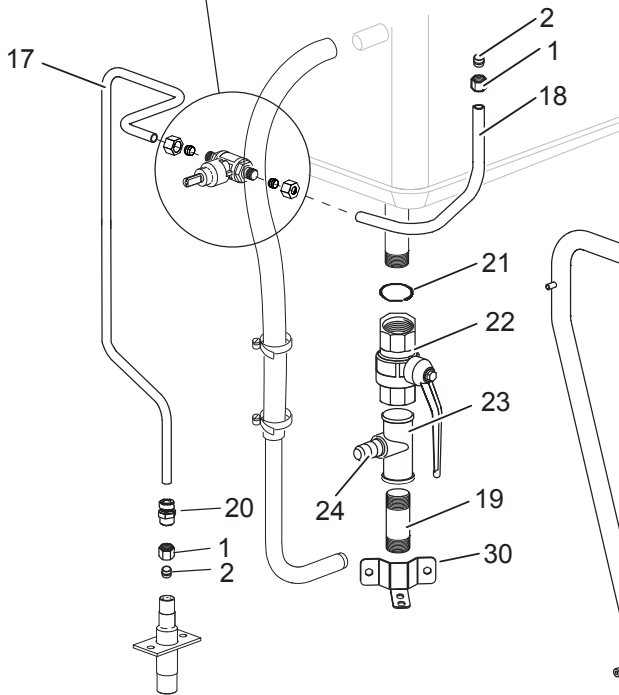

Listino componenti per pagina 1

1	181043	GRIGLIA CAMINO GRILLE POUR CHEMINÉE KAMINROST CHIMNEY GRILL	
2	RTCU800343	GRIGLIA SUPPORTO CESTELLO GRILLE SUPPORT PANIER ROST FUER KORBHALTER BASKET SUPPORT GRID	
3	182451	GRUPPO SUPPORTO CESTELLO SUPPORT PANIER KORB-STUETZENHALTER GRUPPE BASKET SUPPORT	
5	181308	GRUPPO EROGATORE ACQUA BEC POUR EAU WASSERHAHN - GRUPPE WATER SPOUT	
6	169705	CRUSCOTTO PANNEAU DE CONTROLE FRONT BLENDE CONTROL PANEL	
10	168867	CORPO MANOPOLA FUOCHI APERTI POIGNEE BRULEUR KNEBEL BRENNER BURNER KNOB	
11	180426	CORPO MANOPOLA CARICO ACQUA POIGNEE EAU KNEBEL WASSERVENTIL WATER KNOB	
12	186400	ANELLO MANOPOLA FUOCHI APERTI RING POIGNEE KLEBERING KNEBEL BRENNER KNOB RING	
13	186395	ANELLO MANOPOLA ACQUA FREDDA RING EAU FROID KLEBERING KNEBEL KALTWASSER COLD WATER RING	

Listino componenti per pagina 2

1	182362	POSTERIORE ARRIERE RÜCKWAND BACK SIDE	
2	180969	FIANCO TOLE LATERAL SEITENWAND LATERAL SIDE	
3	RTCU700277	PIEDE PIED FUSS FOOT	
4	181529	ATTACCO MAGNETICO AIMANT MAGNET DOOR MAGNET	
5	176894	CERNIERA SX CHARNIERE PORTE GAUCHE KOMPLETTER SCHARNIERBLOCK LEFT HINGE DOOR	
6	RTCU800001	TERMINALE MANIGLIA TÉRMINAL POIGNÉE HANDGRIFFSVERSCHLUSS HANDLE TERMINAL	
7	168204	MANIGLIA MANETTE HANDGRIFF HANDLE	
8	RTCU800001	TERMINALE MANIGLIA TÉRMINAL POIGNÉE HANDGRIFFSVERSCHLUSS HANDLE TERMINAL	
9	176895	CERNIERA DX CHARNIERE PORTE DROITE KOMPLETTER SCHARNIERBLOCK RIGHT HINGE DOOR	
10	RIC0004740	GRUPPO PORTA ARMADIO PORTE D'ARMOIRE COMPLETE KOMPLETTE SCHRANKTÜR CABINET DOOR COMPLETE	