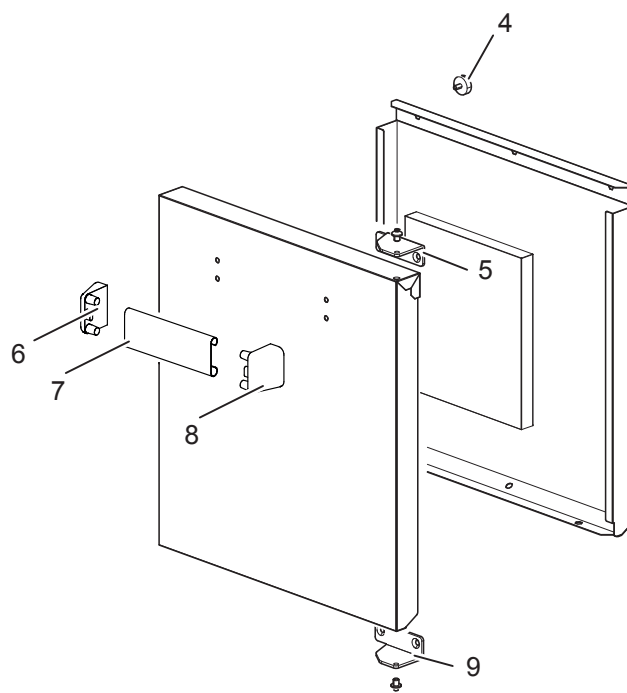

Listino componenti per pagina 1

1	181043	GRIGLIA CAMINO GRILLE POUR CHEMINÉE KAMINROST CHIMNEY GRILL	
2	RTCU800343	GRIGLIA SUPPORTO CESTELLO GRILLE SUPPORT PANIER ROST FUER KORBHALTER BASKET SUPPORT GRID	
3	182451	GRUPPO SUPPORTO CESTELLO SUPPORT PANIER KORB-STUETZENHALTER GRUPPE BASKET SUPPORT	
5	181308	GRUPPO EROGATORE ACQUA BEC POUR EAU WASSERHAHN - GRUPPE WATER SPOUT	
6	169705	CRUSCOTTO PANNEAU DE CONTROLE FRONT BLENDE CONTROL PANEL	
10	168867	CORPO MANOPOLA FUOCHI APERTI POIGNEE BRULEUR KNEBEL BRENNER BURNER KNOB	
11	180426	CORPO MANOPOLA CARICO ACQUA POIGNEE EAU KNEBEL WASSERVENTIL WATER KNOB	
12	186400	ANELLO MANOPOLA FUOCHI APERTI RING POIGNEE KLEBERING KNEBEL BRENNER KNOB RING	
13	186395	ANELLO MANOPOLA ACQUA FREDDA RING EAU FROID KLEBERING KNEBEL KALTWASSER COLD WATER RING	