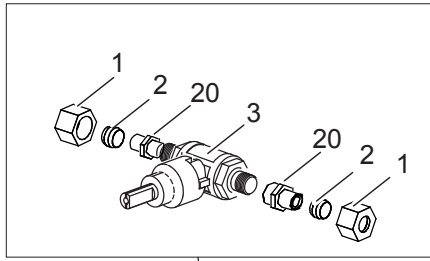

Listino componenti per pagina 3

1	RTCU900013	CALOTTA D.10 CALOTTE D.10 ÜBERWURFMUTTER D.10 NUT D.10	
2	RTCU900012	BICONO D.10 BICONE D.10 QUETSCHRING D.10 BICONE D.10	
3	184641	RUBINETTO CARICO ACQUA ROBINET CHARGE EAU WASSERVENTIL WATER FILLING TAP	
4	167184 <i><u>Recommended spare parts</u></i>	BRIGLIA RUBINETTO VALVOLATO BRIDE SOUPEPE DE SECURITE SCHELLE FÜR GASHAN SAFETY VALVE BRIDLE	
5	167997 <i><u>Recommended spare parts</u></i>	RUBINETTO VALVOLATO VANNE A GAZ AVEC SECURITE GASHAHN SAFETY VALVE	
6	RTCU900018 <i><u>Recommended spare parts</u></i>	BICONO D.6 BICONE D.6 QUETSCHRING D.6 BICONE D.6	
7	RTCU900019 <i><u>Recommended spare parts</u></i>	CALOTTA D.6 CALOTTE D.6 ÜBERWURFMUTTER D.6 NUT D.6	
8	RIC0004096 <i><u>Recommended spare parts</u></i>	GRUPPO PIEZO + CAVO ACCENSIONE PIEZO IGNITION + CABLE D'ALLUMAGE KIT PIEZOZÜNDER + ZÜNDKABEL PIEZO IGNITION + LIGHTING CABLE	
9	RTCP800034 <i><u>Recommended spare parts</u></i>	CORPO PILOTA VEILLEUSE PILOTBRENNER 3 WAYS PILOT BURNER	
10	RTCP800033 <i><u>Recommended spare parts</u></i>	CANDELA ROTONDA BOUGIE RONDE ZÜNDKERZE RUND ROUND SPARK PLUG	
11	RTCU900474 <i><u>Recommended spare parts</u></i>	TERMOCOPPIA THERMOCOUPLE THERMOELEMENT THERMOCOUPLE	
12	RTCP800038 <i><u>Recommended spare parts</u></i>	RACCORDO TERMOCOPPIA JUNCTION T/C VEILLEUSE VERSCHRAUBUNG THERMOELEMENT T/COUPLE NUT	
13	RTCU900215 <i><u>Recommended spare parts</u></i>	RACCORDO CANDELA PILOTA JUNCTION BOUGIE VERSCHRAUBUNG ZÜNDKERZE SPARK NUT	
14	INIETTORE	VEDI MANUALE UGELLI VOIR MANUEL GICLEURS PILOTBRENNER KOMPLETT SEE HANDBOOK NOZZLES	
15	RTCU800183 <i><u>Recommended spare parts</u></i>	BICONO D.6 BICONE D.6 QUETSCHRING D.6 BICONE D.6