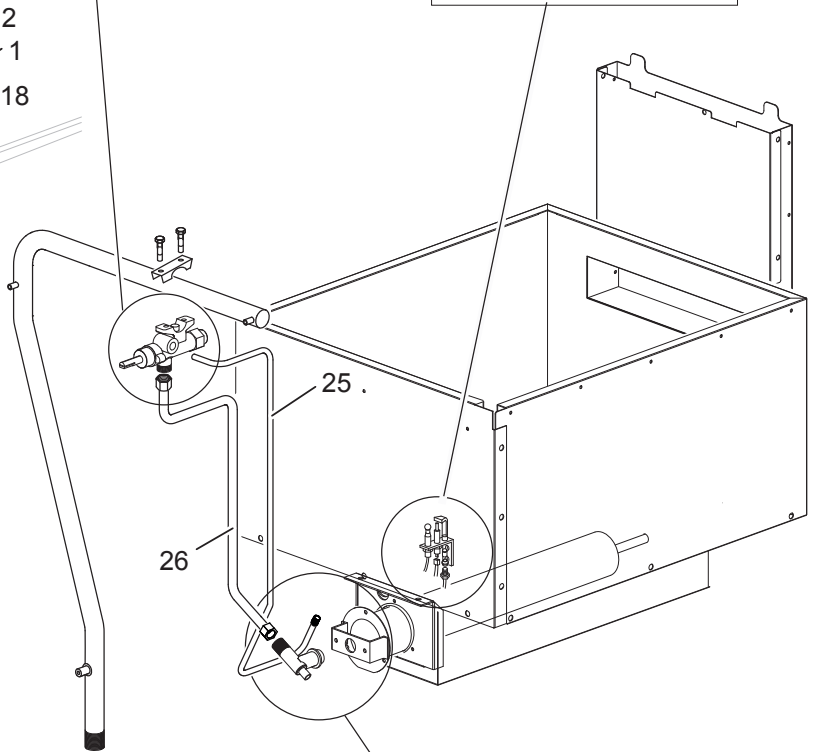

Listino componenti per pagina 3

1	RTCU900013	CALOTTA D.10 CALOTTE D.10 ÜBERWURFMUTTER D.10 NUT D.10	
2	RTCU900012	BICONO D.10 BICONE D.10 QUETSCHRING D.10 BICONE D.10	
3	184641	RUBINETTO CARICO ACQUA ROBINET CHARGE EAU WASSERVENTIL WATER FILLING TAP	
4	167184 <i><u>Recommended spare parts</u></i>	BRIGLIA RUBINETTO VALVOLATO BRIDE SOUPEPE DE SECURITE SCHELLE FÜR GASHAN SAFETY VALVE BRIDLE	
5	167997 <i><u>Recommended spare parts</u></i>	RUBINETTO VALVOLATO VANNE A GAZ AVEC SECURITE GASHAHN SAFETY VALVE	
6	RTCU900018 <i><u>Recommended spare parts</u></i>	BICONO D.6 BICONE D.6 QUETSCHRING D.6 BICONE D.6	
7	RTCU900019 <i><u>Recommended spare parts</u></i>	CALOTTA D.6 CALOTTE D.6 ÜBERWURFMUTTER D.6 NUT D.6	
8	RIC0004096 <i><u>Recommended spare parts</u></i>	GRUPPO PIEZO + CAVO ACCENSIONE PIEZO IGNITION + CABLE D'ALLUMAGE KIT PIEZOZÜNDER + ZÜNDKABEL PIEZO IGNITION + LIGHTING CABLE	
9	RTCP800034 <i><u>Recommended spare parts</u></i>	CORPO PILOTA VEILLEUSE PILOTBRENNER 3 WAYS PILOT BURNER	
10	RTCP800033 <i><u>Recommended spare parts</u></i>	CANDELA ROTONDA BOUGIE RONDE ZÜNDKERZE RUND ROUND SPARK PLUG	
11	RTCU900474 <i><u>Recommended spare parts</u></i>	TERMOCOPPIA THERMOCOUPLE THERMOELEMENT THERMOCOUPLE	
12	RTCP800038 <i><u>Recommended spare parts</u></i>	RACCORDO TERMOCOPPIA JUNCTION T/C VEILLEUSE VERSCHRAUBUNG THERMOELEMENT T/COUPLE NUT	
13	RTCU900215 <i><u>Recommended spare parts</u></i>	RACCORDO CANDELA PILOTA JUNCTION BOUGIE VERSCHRAUBUNG ZÜNDKERZE SPARK NUT	
14	INIETTORE	VEDI MANUALE UGELLI VOIR MANUEL GICLEURS PILOTBRENNER KOMPLETT SEE HANDBOOK NOZZLES	
15	RTCU800183 <i><u>Recommended spare parts</u></i>	BICONO D.6 BICONE D.6 QUETSCHRING D.6 BICONE D.6