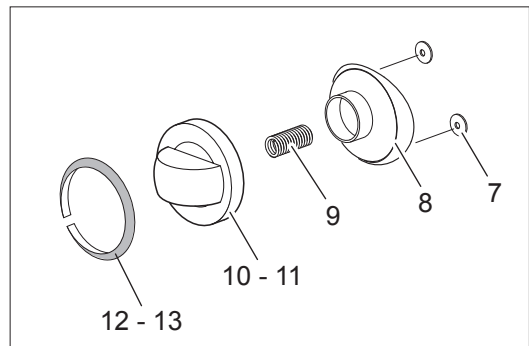

Listino componenti per pagina 1

1	181043	GRIGLIA CAMINO GRILLE POUR CHEMINÉE KAMINROST CHIMNEY GRILL	
2	RTCU800343	GRIGLIA SUPPORTO CESTELLO GRILLE SUPPORT PANIER ROST FUER KORBHALTER BASKET SUPPORT GRID	
3	182451	GRUPPO SUPPORTO CESTELLO SUPPORT PANIER KORB-STUETZENHALTER GRUPPE BASKET SUPPORT	
5	181308	GRUPPO EROGATORE ACQUA BEC POUR EAU WASSERHAHN - GRUPPE WATER SPOUT	
6	169705	CRUSCOTTO PANNEAU DE CONTROLE FRONT BLENDE CONTROL PANEL	
10	168867	CORPO MANOPOLA FUOCHI APERTI POIGNEE BRULEUR KNEBEL BRENNER BURNER KNOB	
11	180426	CORPO MANOPOLA CARICO ACQUA POIGNEE EAU KNEBEL WASSERVENTIL WATER KNOB	
12	186400	ANELLO MANOPOLA FUOCHI APERTI RING POIGNEE KLEBERING KNEBEL BRENNER KNOB RING	
13	186395	ANELLO MANOPOLA ACQUA FREDDA RING EAU FROID KLEBERING KNEBEL KALTWASSER COLD WATER RING