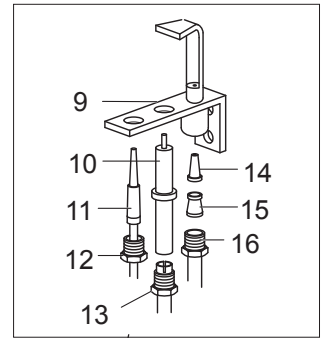

Listino componenti per pagina 3

1	RTCU900013	CALOTTA D.10 CALOTTE D.10 ÜBERWURFMUTTER D.10 NUT D.10	
2	RTCU900012	BICONO D.10 BICONE D.10 QUETSCHRING D.10 BICONE D.10	
3	184641	RUBINETTO CARICO ACQUA ROBINET CHARGE EAU WASSERVENTIL WATER FILLING TAP	
4	167184 <i><u>Recommended spare parts</u></i>	BRIGLIA RUBINETTO VALVOLATO BRIDE SOUPEPE DE SECURITE SCHELLE FÜR GASHAN SAFETY VALVE BRIDLE	
5	167997 <i><u>Recommended spare parts</u></i>	RUBINETTO VALVOLATO VANNE A GAZ AVEC SECURITE GASHAHN SAFETY VALVE	
6	RTCU900018 <i><u>Recommended spare parts</u></i>	BICONO D.6 BICONE D.6 QUETSCHRING D.6 BICONE D.6	
7	RTCU900019 <i><u>Recommended spare parts</u></i>	CALOTTA D.6 CALOTTE D.6 ÜBERWURFMUTTER D.6 NUT D.6	
8	RIC0004096 <i><u>Recommended spare parts</u></i>	GRUPPO PIEZO + CAVO ACCENSIONE PIEZO IGNITION + CABLE D'ALLUMAGE KIT PIEZOZÜNDER + ZÜNDKABEL PIEZO IGNITION + LIGHTING CABLE	
9	RTCP800034 <i><u>Recommended spare parts</u></i>	CORPO PILOTA VEILLEUSE PILOTBRENNER 3 WAYS PILOT BURNER	
10	RTCP800033 <i><u>Recommended spare parts</u></i>	CANDELA ROTONDA BOUGIE RONDE ZÜNDKERZE RUND ROUND SPARK PLUG	
11	RTCU900474 <i><u>Recommended spare parts</u></i>	TERMOCOPPIA THERMOCOUPLE THERMOELEMENT THERMOCOUPLE	
12	RTCP800038 <i><u>Recommended spare parts</u></i>	RACCORDO TERMOCOPPIA JUNCTION T/C VEILLEUSE VERSCHRAUBUNG THERMOELEMENT T/COUPLE NUT	
13	RTCU900215 <i><u>Recommended spare parts</u></i>	RACCORDO CANDELA PILOTA JUNCTION BOUGIE VERSCHRAUBUNG ZÜNDKERZE SPARK NUT	
14	INIETTORE	VEDI MANUALE UGELLI VOIR MANUEL GICLEURS PILOTBRENNER KOMPLETT SEE HANDBOOK NOZZLES	
15	RTCU800183 <i><u>Recommended spare parts</u></i>	BICONO D.6 BICONE D.6 QUETSCHRING D.6 BICONE D.6