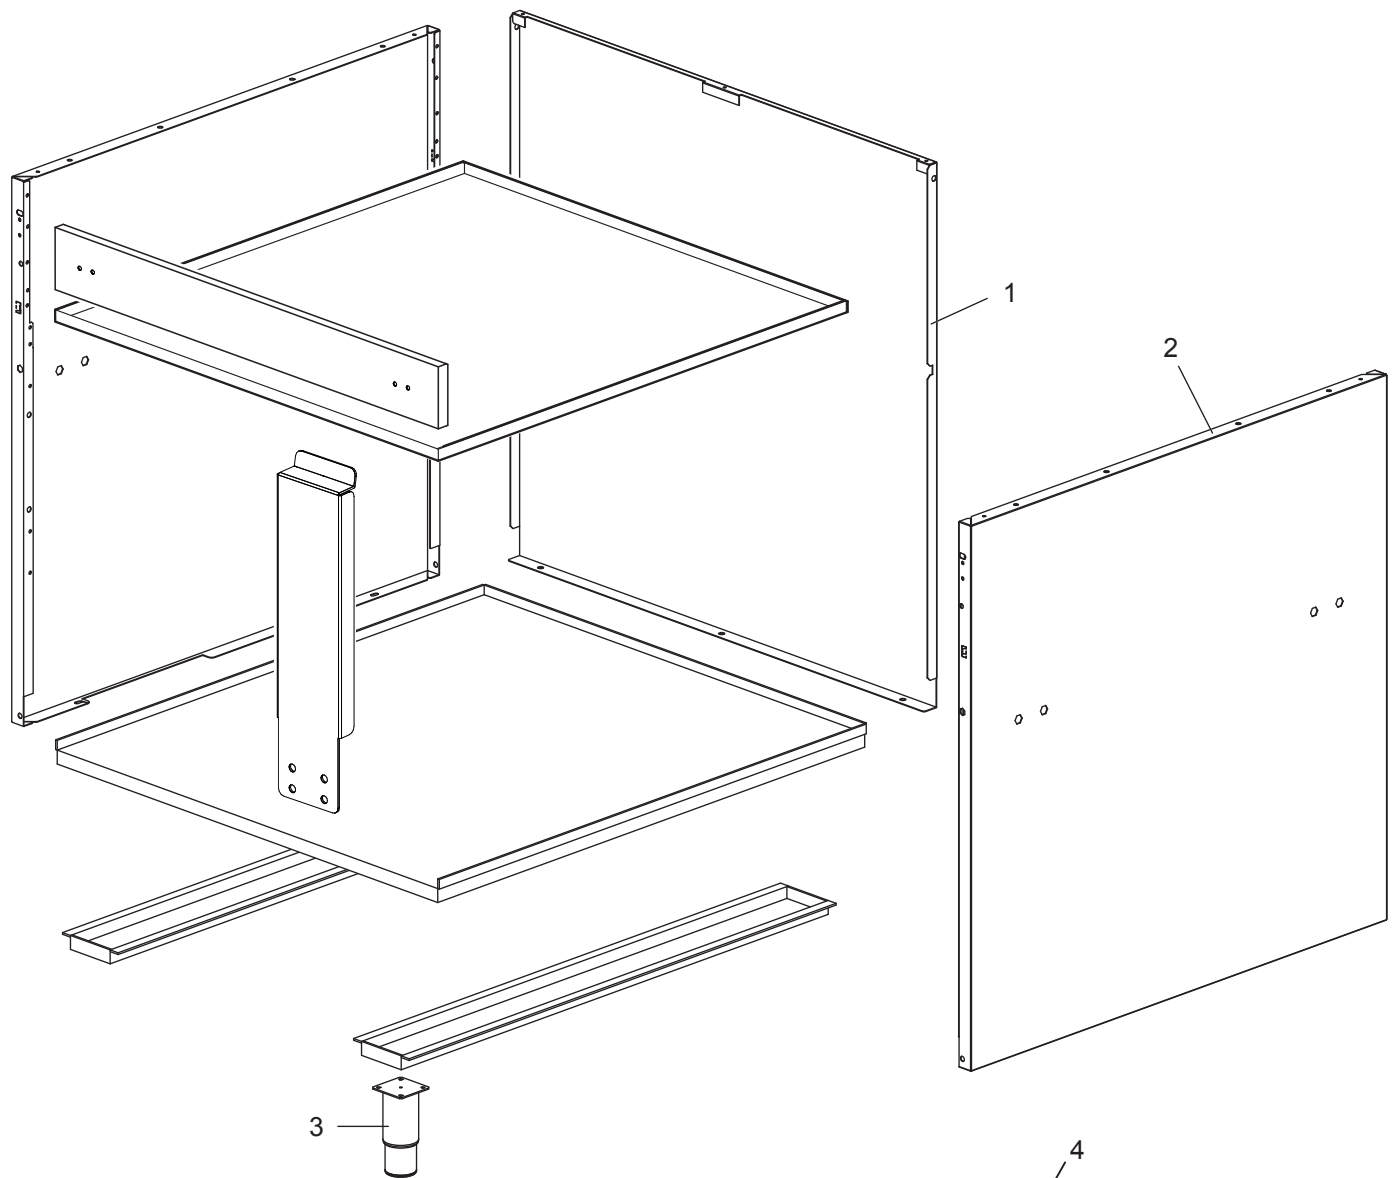

Listino componenti per pagina 1

1	181043	GRIGLIA CAMINO GRILLE POUR CHEMINÉE KAMINROST CHIMNEY GRILL	
2	RTCU800343	GRIGLIA SUPPORTO CESTELLO GRILLE SUPPORT PANIER ROST FUER KORBHALTER BASKET SUPPORT GRID	
3	182451	GRUPPO SUPPORTO CESTELLO SUPPORT PANIER KORB-STUETZENHALTER GRUPPE BASKET SUPPORT	
5	181308	GRUPPO EROGATORE ACQUA BEC POUR EAU WASSERHAHN - GRUPPE WATER SPOUT	
6	169705	CRUSCOTTO PANNEAU DE CONTROLE FRONT BLENDE CONTROL PANEL	
10	168867	CORPO MANOPOLA FUOCHI APERTI POIGNEE BRULEUR KNEBEL BRENNER BURNER KNOB	
11	180426	CORPO MANOPOLA CARICO ACQUA POIGNEE EAU KNEBEL WASSERVENTIL WATER KNOB	
12	186400	ANELLO MANOPOLA FUOCHI APERTI RING POIGNEE KLEBERING KNEBEL BRENNER KNOB RING	
13	186395	ANELLO MANOPOLA ACQUA FREDDA RING EAU FROID KLEBERING KNEBEL KALTWASSER COLD WATER RING	