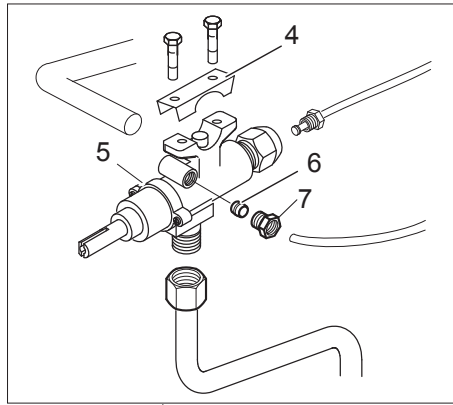

Listino componenti per pagina 3

1	RTCU900013	CALOTTA D.10 CALOTTE D.10 ÜBERWURFMUTTER D.10 NUT D.10	
2	RTCU900012	BICONO D.10 BICONE D.10 QUETSCHRING D.10 BICONE D.10	
3	184641	RUBINETTO CARICO ACQUA ROBINET CHARGE EAU WASSERVENTIL WATER FILLING TAP	
4	167184 <i><u>Recommended spare parts</u></i>	BRIGLIA RUBINETTO VALVOLATO BRIDE SOUPEPE DE SECURITE SCHELLE FÜR GASHAN SAFETY VALVE BRIDLE	
5	167997 <i><u>Recommended spare parts</u></i>	RUBINETTO VALVOLATO VANNE A GAZ AVEC SECURITE GASHAHN SAFETY VALVE	
6	RTCU900018 <i><u>Recommended spare parts</u></i>	BICONO D.6 BICONE D.6 QUETSCHRING D.6 BICONE D.6	
7	RTCU900019 <i><u>Recommended spare parts</u></i>	CALOTTA D.6 CALOTTE D.6 ÜBERWURFMUTTER D.6 NUT D.6	
8	RIC0004096 <i><u>Recommended spare parts</u></i>	GRUPPO PIEZO + CAVO ACCENSIONE PIEZO IGNITION + CABLE D'ALLUMAGE KIT PIEZOZÜNDER + ZÜNDKABEL PIEZO IGNITION + LIGHTING CABLE	
9	RTCP800034 <i><u>Recommended spare parts</u></i>	CORPO PILOTA VEILLEUSE PILOTBRENNER 3 WAYS PILOT BURNER	
10	RTCP800033 <i><u>Recommended spare parts</u></i>	CANDELA ROTONDA BOUGIE RONDE ZÜNDKERZE RUND ROUND SPARK PLUG	
11	RTCU900474 <i><u>Recommended spare parts</u></i>	TERMOCOPPIA THERMOCOUPLE THERMOELEMENT THERMOCOUPLE	
12	RTCP800038 <i><u>Recommended spare parts</u></i>	RACCORDO TERMOCOPPIA JUNCTION T/C VEILLEUSE VERSCHRAUBUNG THERMOELEMENT T/COUPLE NUT	
13	RTCU900215 <i><u>Recommended spare parts</u></i>	RACCORDO CANDELA PILOTA JUNCTION BOUGIE VERSCHRAUBUNG ZÜNDKERZE SPARK NUT	
14	INIETTORE	VEDI MANUALE UGELLI VOIR MANUEL GICLEURS PILOTBRENNER KOMPLETT SEE HANDBOOK NOZZLES	
15	RTCU800183 <i><u>Recommended spare parts</u></i>	BICONO D.6 BICONE D.6 QUETSCHRING D.6 BICONE D.6