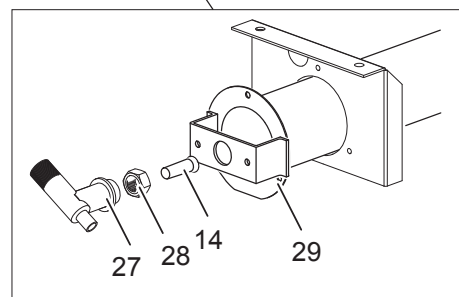

Listino componenti per pagina 3

1	RTCU900013	CALOTTA D.10 CALOTTE D.10 ÜBERWURFMUTTER D.10 NUT D.10	
2	RTCU900012	BICONO D.10 BICONE D.10 QUETSCHRING D.10 BICONE D.10	
3	184641	RUBINETTO CARICO ACQUA ROBINET CHARGE EAU WASSERVENTIL WATER FILLING TAP	
4	167184 <i><u>Recommended spare parts</u></i>	BRIGLIA RUBINETTO VALVOLATO BRIDE SOUPEPE DE SECURITE SCHELLE FÜR GASHAN SAFETY VALVE BRIDLE	
5	167997 <i><u>Recommended spare parts</u></i>	RUBINETTO VALVOLATO VANNE A GAZ AVEC SECURITE GASHAHN SAFETY VALVE	
6	RTCU900018 <i><u>Recommended spare parts</u></i>	BICONO D.6 BICONE D.6 QUETSCHRING D.6 BICONE D.6	
7	RTCU900019 <i><u>Recommended spare parts</u></i>	CALOTTA D.6 CALOTTE D.6 ÜBERWURFMUTTER D.6 NUT D.6	
8	RIC0004096 <i><u>Recommended spare parts</u></i>	GRUPPO PIEZO + CAVO ACCENSIONE PIEZO IGNITION + CABLE D'ALLUMAGE KIT PIEZOZÜNDER + ZÜNDKABEL PIEZO IGNITION + LIGHTING CABLE	
9	RTCP800034 <i><u>Recommended spare parts</u></i>	CORPO PILOTA VEILLEUSE PILOTBRENNER 3 WAYS PILOT BURNER	
10	RTCP800033 <i><u>Recommended spare parts</u></i>	CANDELA ROTONDA BOUGIE RONDE ZÜNDKERZE RUND ROUND SPARK PLUG	
11	RTCU900474 <i><u>Recommended spare parts</u></i>	TERMOCOPPIA THERMOCOUPLE THERMOELEMENT THERMOCOUPLE	
12	RTCP800038 <i><u>Recommended spare parts</u></i>	RACCORDO TERMOCOPPIA JUNCTION T/C VEILLEUSE VERSCHRAUBUNG THERMOELEMENT T/COUPLE NUT	
13	RTCU900215 <i><u>Recommended spare parts</u></i>	RACCORDO CANDELA PILOTA JUNCTION BOUGIE VERSCHRAUBUNG ZÜNDKERZE SPARK NUT	
14	INIETTORE	VEDI MANUALE UGELLI VOIR MANUEL GICLEURS PILOTBRENNER KOMPLETT SEE HANDBOOK NOZZLES	
15	RTCU800183 <i><u>Recommended spare parts</u></i>	BICONO D.6 BICONE D.6 QUETSCHRING D.6 BICONE D.6