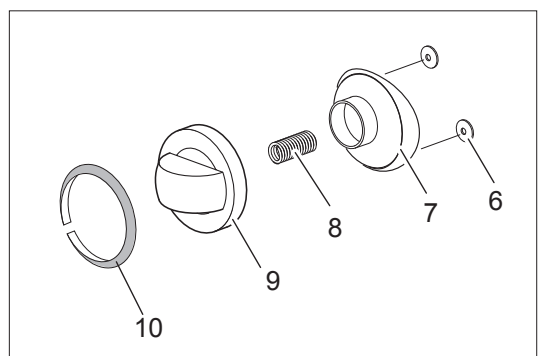

Listino componenti per pagina 1

1	184977	GRIGLIA CAMINO GRILLE POUR CHEMINÉE KAMINROST CHIMNEY GRILL	
2	185746	GRIGLIA PLACCA IN GHISA SINGOLA GRILLE EN FONTE 1 BRULEUR BRENNERROST GUSSEISEN 1 BRENNER SINGLE CAST IRON GRID	
3	186468	GRIGLIA PLACCA IN FILO DOPPIA GRILLE INOX POUR 2 BRULEURS BRENNERROST STAHL 2 BRENNER STAINLESS STEEL GRID FOR 2 BURNERS	
5	174864	CRUSCOTTO PANNEAU DE CONTROLE FRONT BLENDE CONTROL PANEL	
9	168867 <i><u>Recommended spare parts</u></i>	CORPO MANOPOLA FUOCHI APERTI POIGNEE BRULEUR KNEBEL BRENNER BURNER KNOB	
10	186400 <i><u>Recommended spare parts</u></i>	ANELLO MANOPOLA FUOCHI APERTI RING POIGNEE KLEBERING KNEBEL BRENNER KNOB RING	
11	RTCU700274	GRIGLIA PLACCA IN GHISA SINGOLA GRILLE EN FONTE 1 BRULEUR EINER GUSSEISEIN-BRENNERROST SINGLE CAST IRON GRID