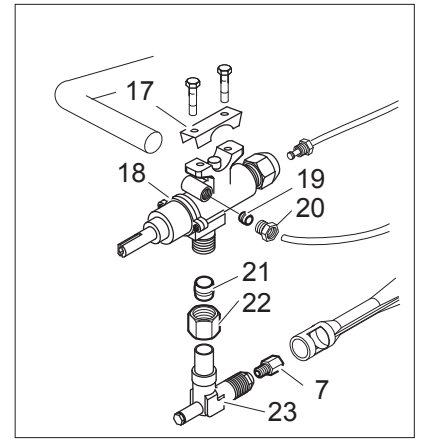

Listino componenti per pagina 3

1	185734 <i>Recommended spare parts</i>	SPARTIFIAMMA 7000 KCAL CHAPEAU DU BRULEUR 7000 KCAL FLAMMER BRENNER 7000 KCAL BURNER CAP 7000 KCAL	
2	185726 <i>Recommended spare parts</i>	BRUCIATORE 7KW BRULEUR 7KW BRENNER 7KW BURNER 7KW	
5	185732 <i>Recommended spare parts</i>	CORPO PILOTA VEILLEUSE PILOTBRENNER KOMPLETT PILOT BURNER	
7	INIETTORE	VEDI MANUALE UGELLI VOIR MANUEL GICLEURS PILOTBRENNER KOMPLETT SEE HANDBOOK NOZZLES	
8	173386	TUBO PILOTA BRUCIATORE ANTERIORE TUBE VEILLEUSE BRÛLEUR ANTÉRIEUR PILOTBRENNERROHR VORNE FRONT BURNER PILOT PIPE	
9	173387	TUBO PILOTA BRUCIATORE POSTERIORE TUBE VEILLEUSE BRÛLEUR POSTÉRIEUR PILOTBRENNERROHR HINTEN BACK BURNER PILOT PIPE	
10	RTCU700391	DADO FISSAGGIO TERMOCOPPIA ECROU MUTTER NUT	
11	RTCU700374 <i>Recommended spare parts</i>	TERMOCOPPIA THERMOCOUPLE THERMOELEMENT THERMOCOUPLE	
12	185740	TUBO ALIMENTAZIONE POST.BRUC. TUBE DE DISTRIBUTION BRÛLEUR POST. HINTERES BRENNERVERSORGUNGSROHR BACK BURNER DISTRIBUTION PIPE	
15	185738	TUBO ALIMENTAZIONE ANT. BRUC. TUBE DE DISTRIBUTION BRÛLEUR ANT. VORDERES BRENNERVERSORGUNGSROHR FRONT BURNER DISTRIBUTION PIPE	
17	167184 <i>Recommended spare parts</i>	BRIGLIA RUBINETTO VALVOLATO BRIDE SOUPAPE DE SECURITE SCHELLE FÜR GASHAN SAFETY VALVE BRIDLE	
18	167997 <i>Recommended spare parts</i>	RUBINETTO VALVOLATO VANNE A GAZ AVEC SECURITE GASHAHN SAFETY VALVE	
19	RTCU900018 <i>Recommended spare parts</i>	BICONO D.6 BICONE D.6 QUETSCHRING D.6 BICONE D.6	
20	RTCU900019 <i>Recommended spare parts</i>	CALOTTA D.6 ÇALOTTE D.6 ÜBERWURFMUTTER D.6 NUT D.6	
21	RTCU900012 <i>Recommended spare parts</i>	BICONO D.10 BICONE D.10 QUETSCHRING D.10 BICONE D.10