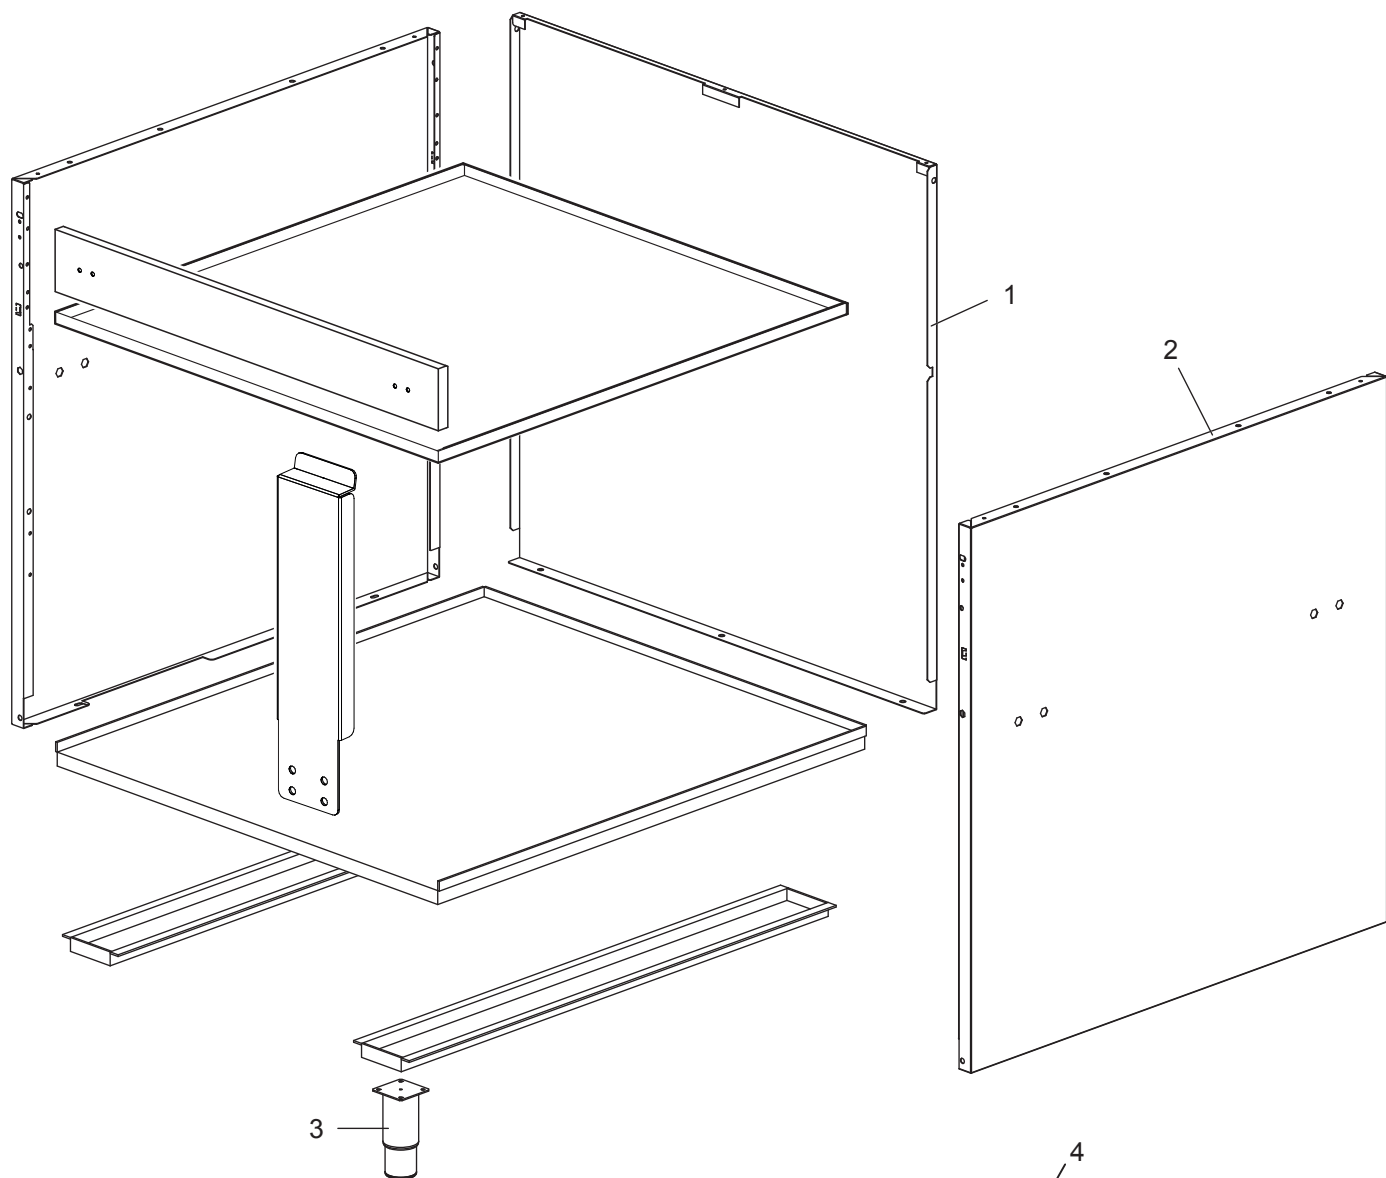

| | | | |
|----|---|---|--|
| 1 | 184977 | GRIGLIA CAMINO GRILLE POUR CHEMINÉE KAMINROST CHIMNEY GRILL | |
| 2 | 185746 | GRIGLIA PLACCA IN GHISA SINGOLA GRILLE EN FONTE 1 BRULEUR BRENNERROST GUSSEISEN 1 BRENNER SINGLE CAST IRON GRID | |
| 3 | 186468 | GRIGLIA PLACCA IN FILO DOPPIA GRILLE INOX POUR 2 BRULEURS BRENNERROST STAHL 2 BRENNER STAINLESS STEEL GRID FOR 2 BURNERS | |
| 5 | 174864 | CRUSCOTTO PANNEAU DE CONTROLE FRONT BLENDE CONTROL PANEL | |
| 9 | 168867 <i><u>Recommended spare parts</u></i> | CORPO MANOPOLA FUOCHI APERTI POIGNEE BRULEUR KNEBEL BRENNER BURNER KNOB | |
| 10 | 186400 <i><u>Recommended spare parts</u></i> | ANELLO MANOPOLA FUOCHI APERTI RING POIGNEE KLEBERING KNEBEL BRENNER KNOB RING | |
| 11 | RTCU700274 | GRIGLIA PLACCA IN GHISA SINGOLA GRILLE EN FONTE 1 BRULEUR EINER GUSSEISEIN-BRENNERROST SINGLE CAST IRON GRID | |