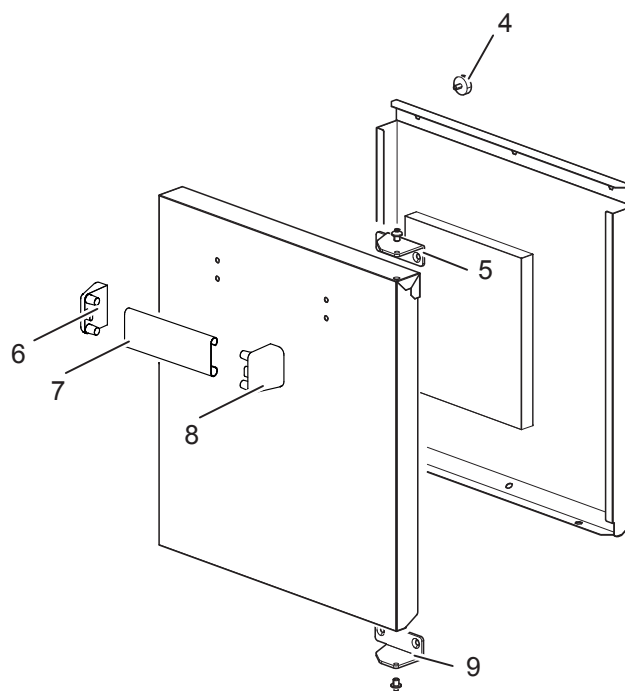

| | | | |
|----|---|---|--|
| 1 | 184977 | GRIGLIA CAMINO GRILLE POUR CHEMINÉE KAMINROST CHIMNEY GRILL | |
| 2 | 185746 | GRIGLIA PLACCA IN GHISA SINGOLA GRILLE EN FONTE 1 BRULEUR BRENNERROST GUSSEISEN 1 BRENNER SINGLE CAST IRON GRID | |
| 3 | 186468 | GRIGLIA PLACCA IN FILO DOPPIA GRILLE INOX POUR 2 BRULEURS BRENNERROST STAHL 2 BRENNER STAINLESS STEEL GRID FOR 2 BURNERS | |
| 5 | 174864 | CRUSCOTTO PANNEAU DE CONTROLE FRONT BLENDE CONTROL PANEL | |
| 9 | 168867 <i><u>Recommended spare parts</u></i> | CORPO MANOPOLA FUOCHI APERTI POIGNEE BRULEUR KNEBEL BRENNER BURNER KNOB | |
| 10 | 186400 <i><u>Recommended spare parts</u></i> | ANELLO MANOPOLA FUOCHI APERTI RING POIGNEE KLEBERING KNEBEL BRENNER KNOB RING | |
| 11 | RTCU700274 | GRIGLIA PLACCA IN GHISA SINGOLA GRILLE EN FONTE 1 BRULEUR EINER GUSSEISEIN-BRENNERROST SINGLE CAST IRON GRID | |