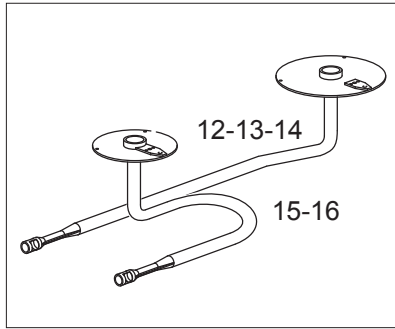

Listino componenti per pagina 3

1	185734 <i>Recommended spare parts</i>	SPARTIFIAMMA 7000 KCAL CHAPEAU DU BRULEUR 7000 KCAL FLAMMER BRENNER 7000 KCAL BURNER CAP 7000 KCAL	
2	185726 <i>Recommended spare parts</i>	BRUCIATORE 7KW BRULEUR 7KW BRENNER 7KW BURNER 7KW	
5	185732 <i>Recommended spare parts</i>	CORPO PILOTA VEILLEUSE PILOTBRENNER KOMPLETT PILOT BURNER	
7	INIETTORE	VEDI MANUALE UGELLI VOIR MANUEL GICLEURS PILOTBRENNER KOMPLETT SEE HANDBOOK NOZZLES	
8	173386	TUBO PILOTA BRUCIATORE ANTERIORE TUBE VEILLEUSE BRÛLEUR ANTÉRIEUR PILOTBRENNERROHR VORNE FRONT BURNER PILOT PIPE	
9	173387	TUBO PILOTA BRUCIATORE POSTERIORE TUBE VEILLEUSE BRÛLEUR POSTÉRIEUR PILOTBRENNERROHR HINTEN BACK BURNER PILOT PIPE	
10	RTCU700391	DADO FISSAGGIO TERMOCOPPIA ECROU MUTTER NUT	
11	RTCU700374 <i>Recommended spare parts</i>	TERMOCOPPIA THERMOCOUPLE THERMOELEMENT THERMOCOUPLE	
12	185740	TUBO ALIMENTAZIONE POST.BRUC. TUBE DE DISTRIBUTION BRÛLEUR POST. HINTERES BRENNERVERSORGUNGSROHR BACK BURNER DISTRIBUTION PIPE	
15	185738	TUBO ALIMENTAZIONE ANT. BRUC. TUBE DE DISTRIBUTION BRÛLEUR ANT. VORDERES BRENNERVERSORGUNGSROHR FRONT BURNER DISTRIBUTION PIPE	
17	167184 <i>Recommended spare parts</i>	BRIGLIA RUBINETTO VALVOLATO BRIDE SOUPAPE DE SECURITE SCHELLE FÜR GASHAN SAFETY VALVE BRIDLE	
18	167997 <i>Recommended spare parts</i>	RUBINETTO VALVOLATO VANNE A GAZ AVEC SECURITE GASHAHN SAFETY VALVE	
19	RTCU900018 <i>Recommended spare parts</i>	BICONO D.6 BICONE D.6 QUETSCHRING D.6 BICONE D.6	
20	RTCU900019 <i>Recommended spare parts</i>	CALOTTA D.6 ÇALOTTE D.6 ÜBERWURFMUTTER D.6 NUT D.6	
21	RTCU900012 <i>Recommended spare parts</i>	BICONO D.10 BICONE D.10 QUETSCHRING D.10 BICONE D.10