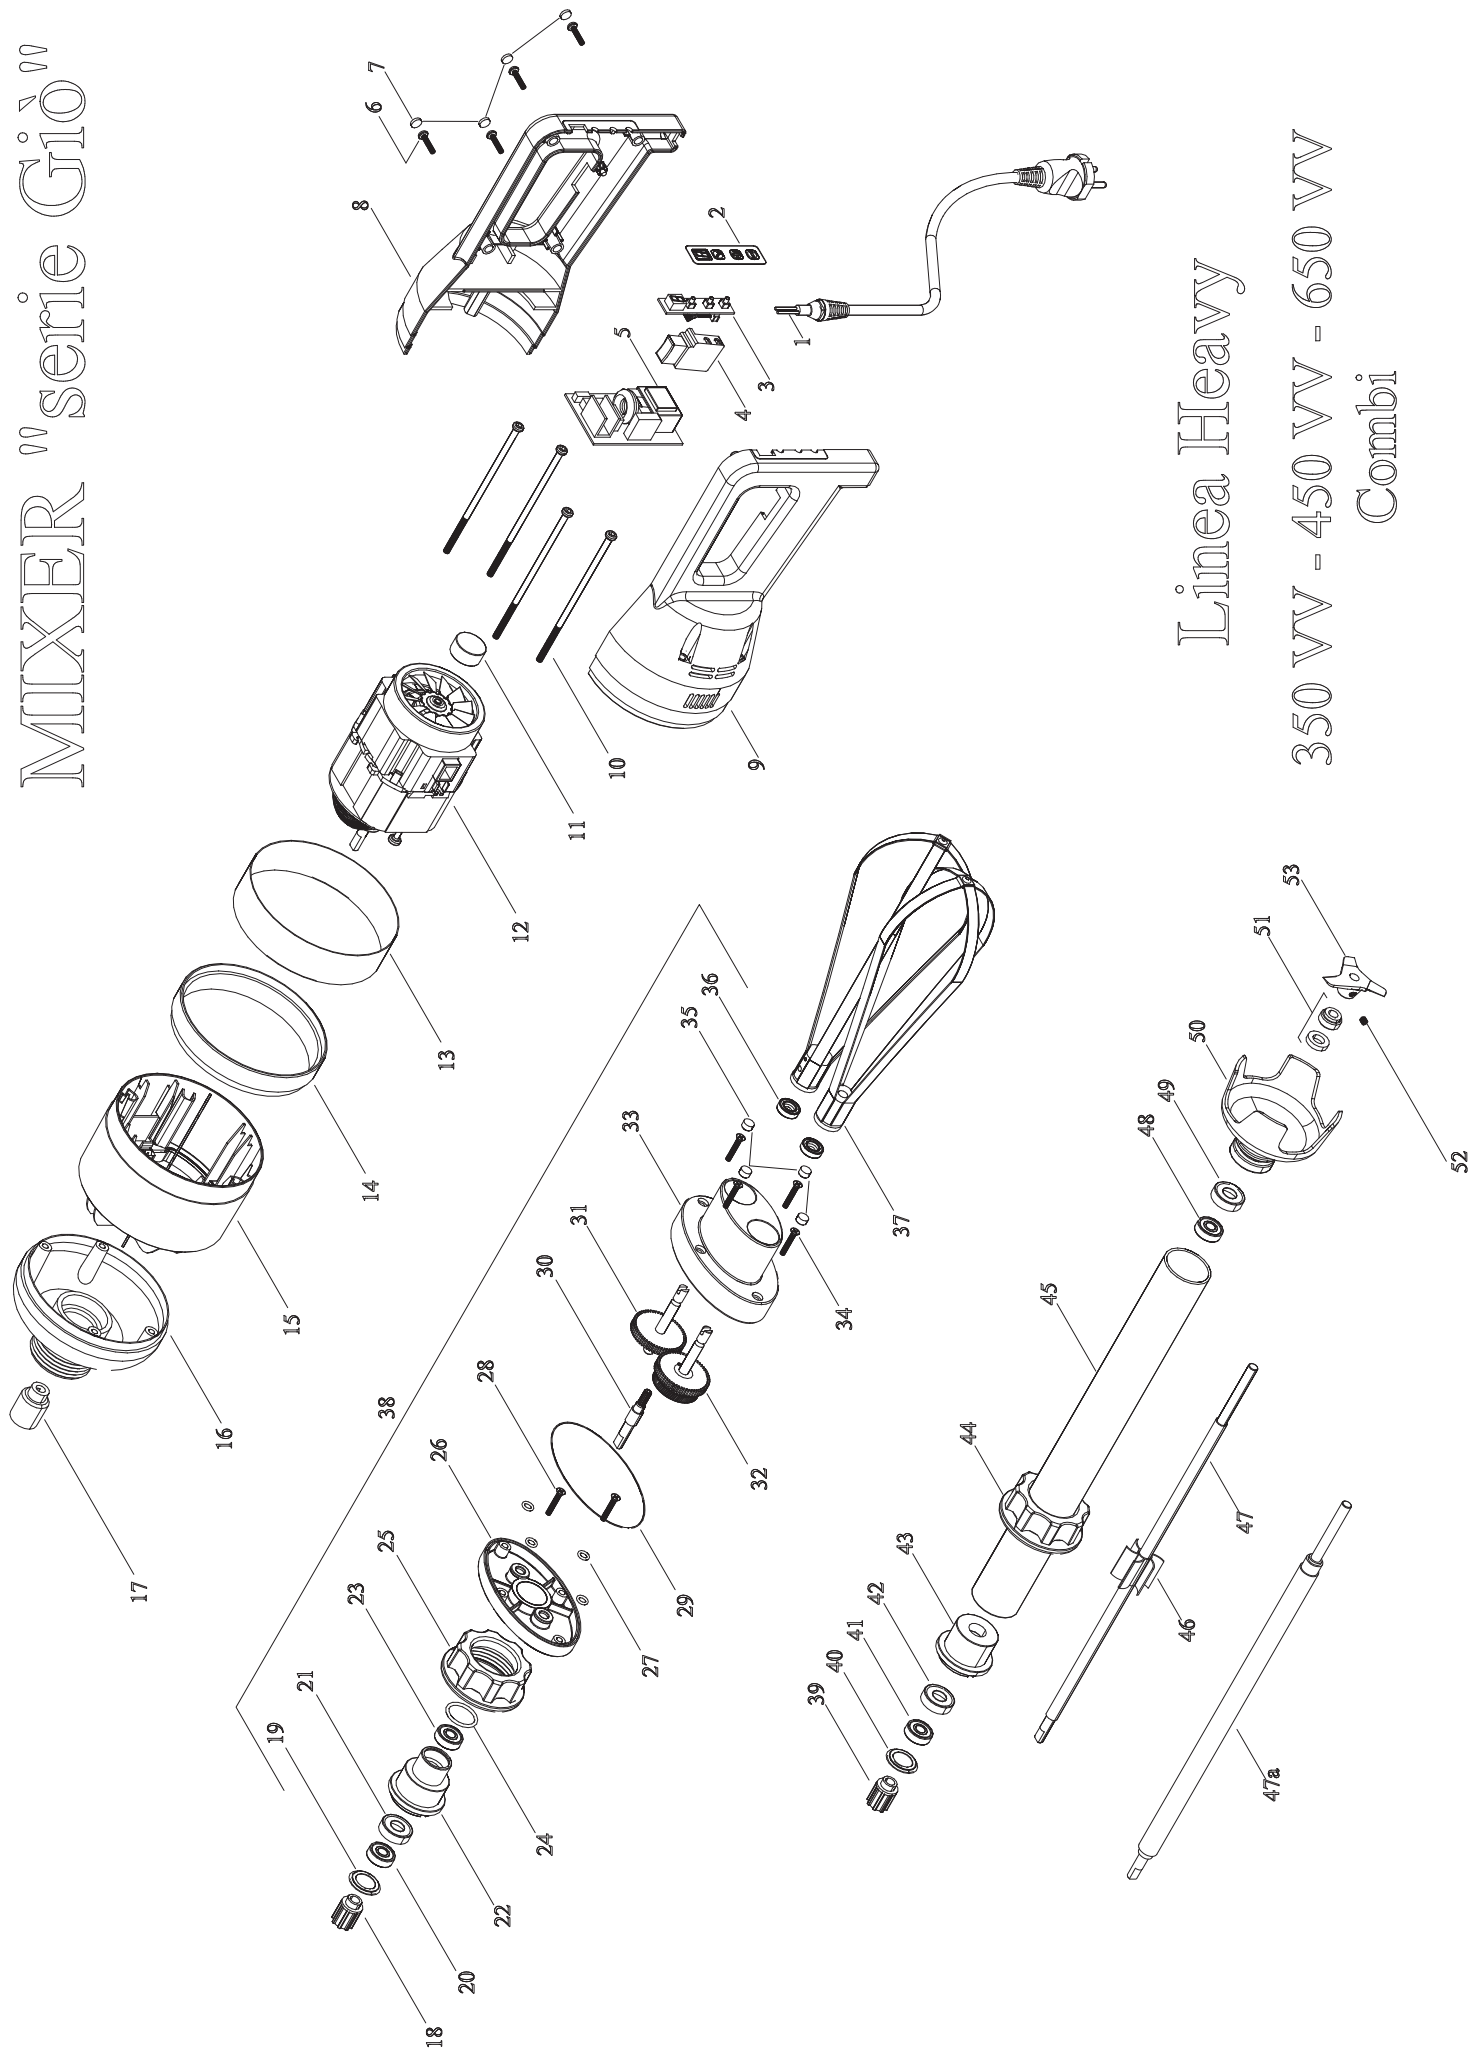

MIXER "serie Giò"

Linea Heavy

350 W - 450 W - 650 W
Combi