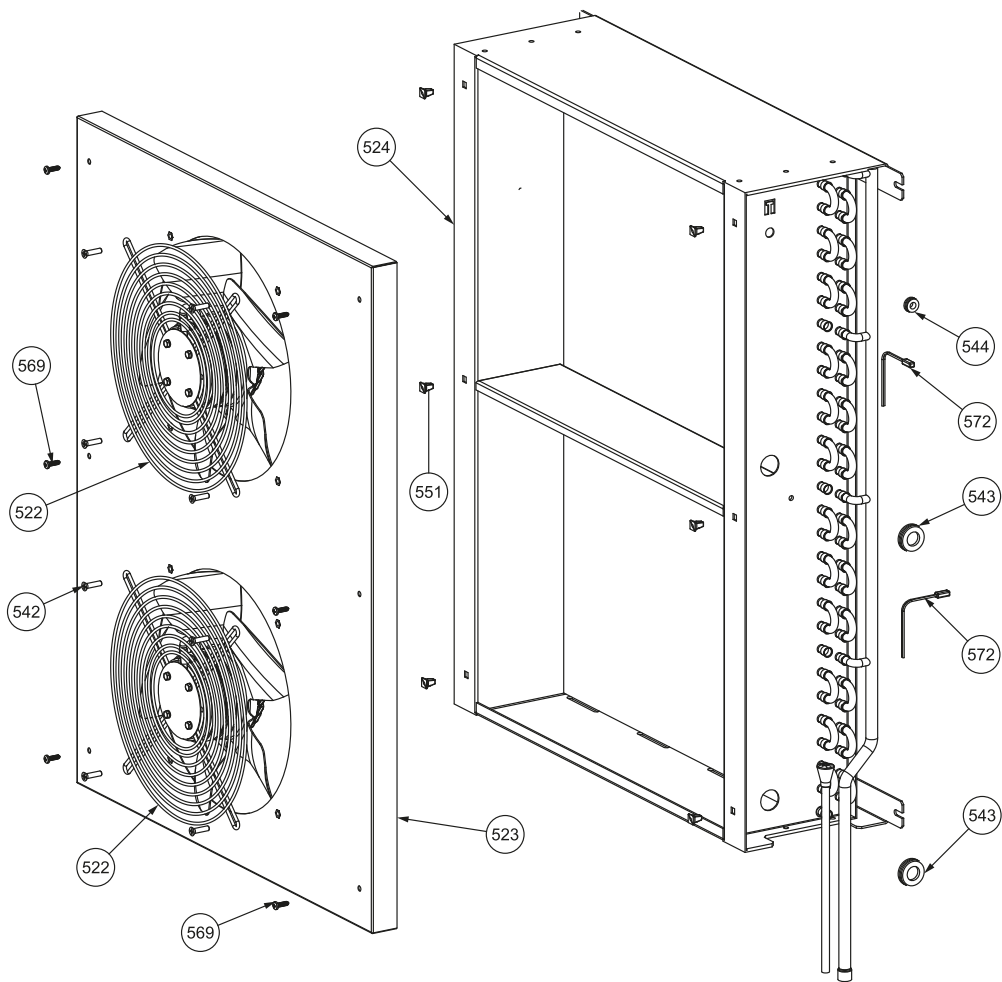

→	001	***	FRONTALINO / <i>Front cover</i>
→	013	020SON0014	SONDA SPILLONE / <i>Core probe</i>
→	016	***	CONTROLLO DIGITALE / <i>Digital control</i>
	154	60MGNTR001	MAGNETE / <i>Magnet</i>
	174	020SNS0003	SENS.MAGNETICO / <i>Magnetic contact</i>
	211	10PTA00032	SUPPORTO SONDA SPILLONE / <i>Core probe support</i>
	369	040PPC00014	RIVETTO RIAPRIBILE / <i>Removable rivet</i>
	500	***	PRESA ARIA / <i>Air intake</i>
	503	10CER00012	CERNIERA INF DX-SX / <i>Lower hinge L/R</i>
	504	10CER00007	PERNO CERNIERA / <i>Hinge pivot</i>
	505	10CER00011	CERNIERA SUP SX/DX / <i>Upper hinge L/R</i>
	506	85TBB00015	SUPP.SCH.DIGITALE / <i>Digital control support</i>
	512	50VRC00001	BACINELLA RACCOGLI CONDENSA / <i>Condensate pan</i>
→	513	040TAP00024	TAPPO PILETTA / <i>Drain cap</i>
	514	10BAS00024	SUPPORTO VASS.RACC.COND. / <i>Support for condensate pan</i>
	516	50CER00006	BUSSOLA CERNIERA / <i>Hinge bushing</i>
	518	85PTA00046	ASSIEME PORTA / <i>Door assembly</i>
	520	50GPT00009	GUARNIZIONE PORTA / <i>Door gasket</i>
	538	10PSR00034	GRIGLIA POSTERIORE / <i>Rear grid</i>
→	560	50GRI00018	GRIGLIA PORTATEGLIE / <i>Tray holder rack</i>
	568	70VIT039	VITE PORTA / <i>Door screw</i>
→	573	70VIT064	VITE BLOCCAGGIO GRIGLIE / <i>Grid blocking screw</i>

\*\*\* IL CODICE VARIA A SECONDA DELLA VERSIONE, COMUNICARE NUMERO DI SERIE /  
PART NUMBER ACCORDING TO UNIT VERSION, PLEASE COMMUNICATE THE SERIAL NUMBER

→ Recommended spare parts

→	522	50EFN00007	VENTILATORE EVAPORATORE / <i>Evaporator fan</i>
	523	10EVP00012	SUPP VENTOLA EVAPORATORE / <i>Evaporator fan support</i>
	524	50EVP00007	EVAPORATORE / <i>Evaporator</i>
	542	70VIT048	VITE GRIGLIA VENTILATORE / <i>Fan grid screw</i>
	543	04OPPC00010	PASSA PARETE / <i>Rubber feedthrough</i>
	544	04OPPC00008	PASSACAVO / <i>Rubber feedthrough</i>
	551	040MDR0002	MADRE VITE QUADRA / <i>Squared fastener</i>
	569	70VIT059	VITE SUPPORTO VENTOLA / <i>Fan support screw</i>
→	572	020SON0016	SONDA EVAPORATORE/CELLA / <i>Evaporator/cell probe</i>