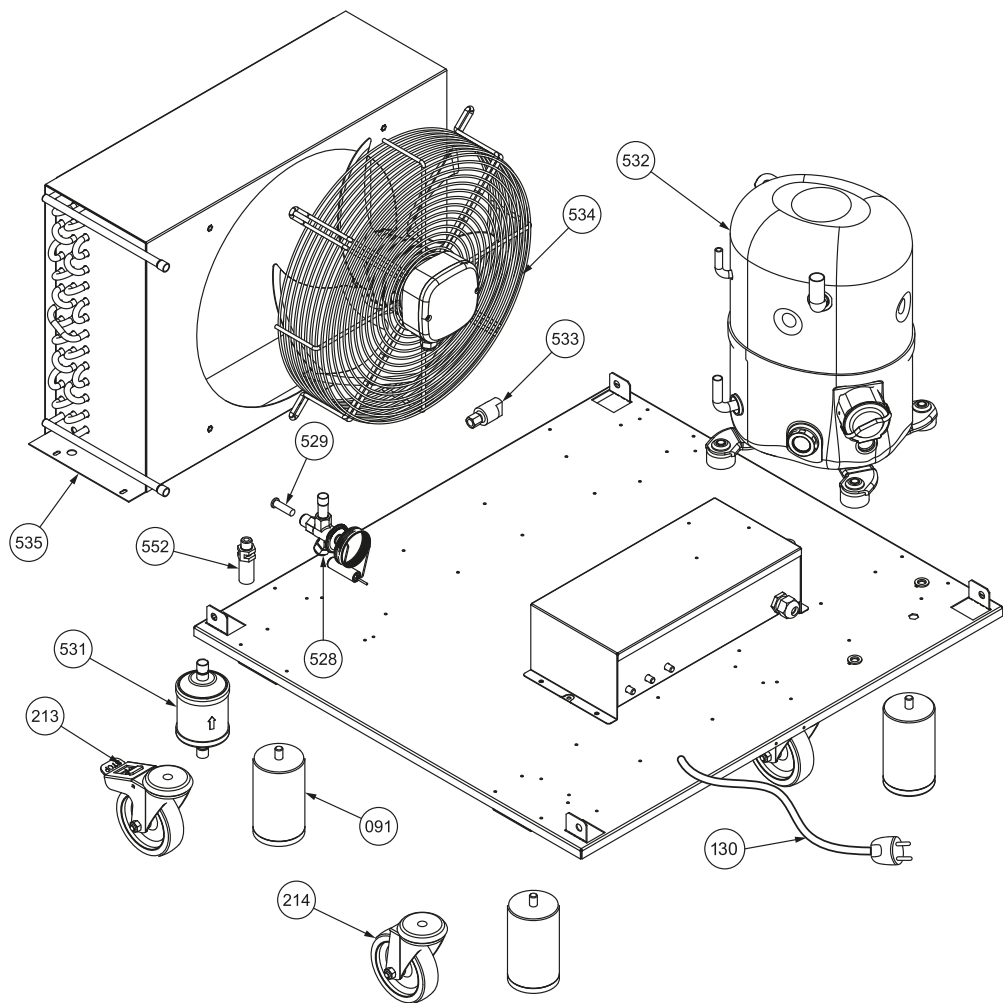

→	091	50PIEAI006	PIEDINO REGOLABILE / <i>Adjustable feet</i>
	130	***	CAVO ALIMENTAZIONE / <i>Power cord</i>
	213	50RUG07	RUOTA GIREVOLE C/FRENO / <i>Pivoting wheel w/lock</i>
	214	50RUG08	RUOTA GIREVOLE / <i>Pivoting wheel</i>
	528	50VLV00021	VALVOLA TERMOSTATICA / <i>Thermostatic valve body</i>
	529	50VLV00019	ORIFIZIO / <i>Orifice</i>
	531	50FLT00005	FILTRO A SECCO / <i>Dried filter</i>
	532	***	COMPRESSORE / <i>Compressor</i>
	533	50PSS00004	PRESSOSTATO / <i>pressure switch</i>
→	534	50CFN00002	VENTILATORE CONDENSATORE / <i>Condenser fan</i>
	535	50CND00007	CONDENSATORE / <i>Condenser</i>
	552	50PSS00003	VALVOLA DI SICUREZZA / <i>Safety valve</i>

*** IL CODICE VARIA A SECONDA DELLA VERSIONE, COMUNICARE NUMERO DI SERIE /
PART NUMBER ACCORDING TO UNIT VERSION, PLEASE COMMUNICATE THE SERIAL NUMBER