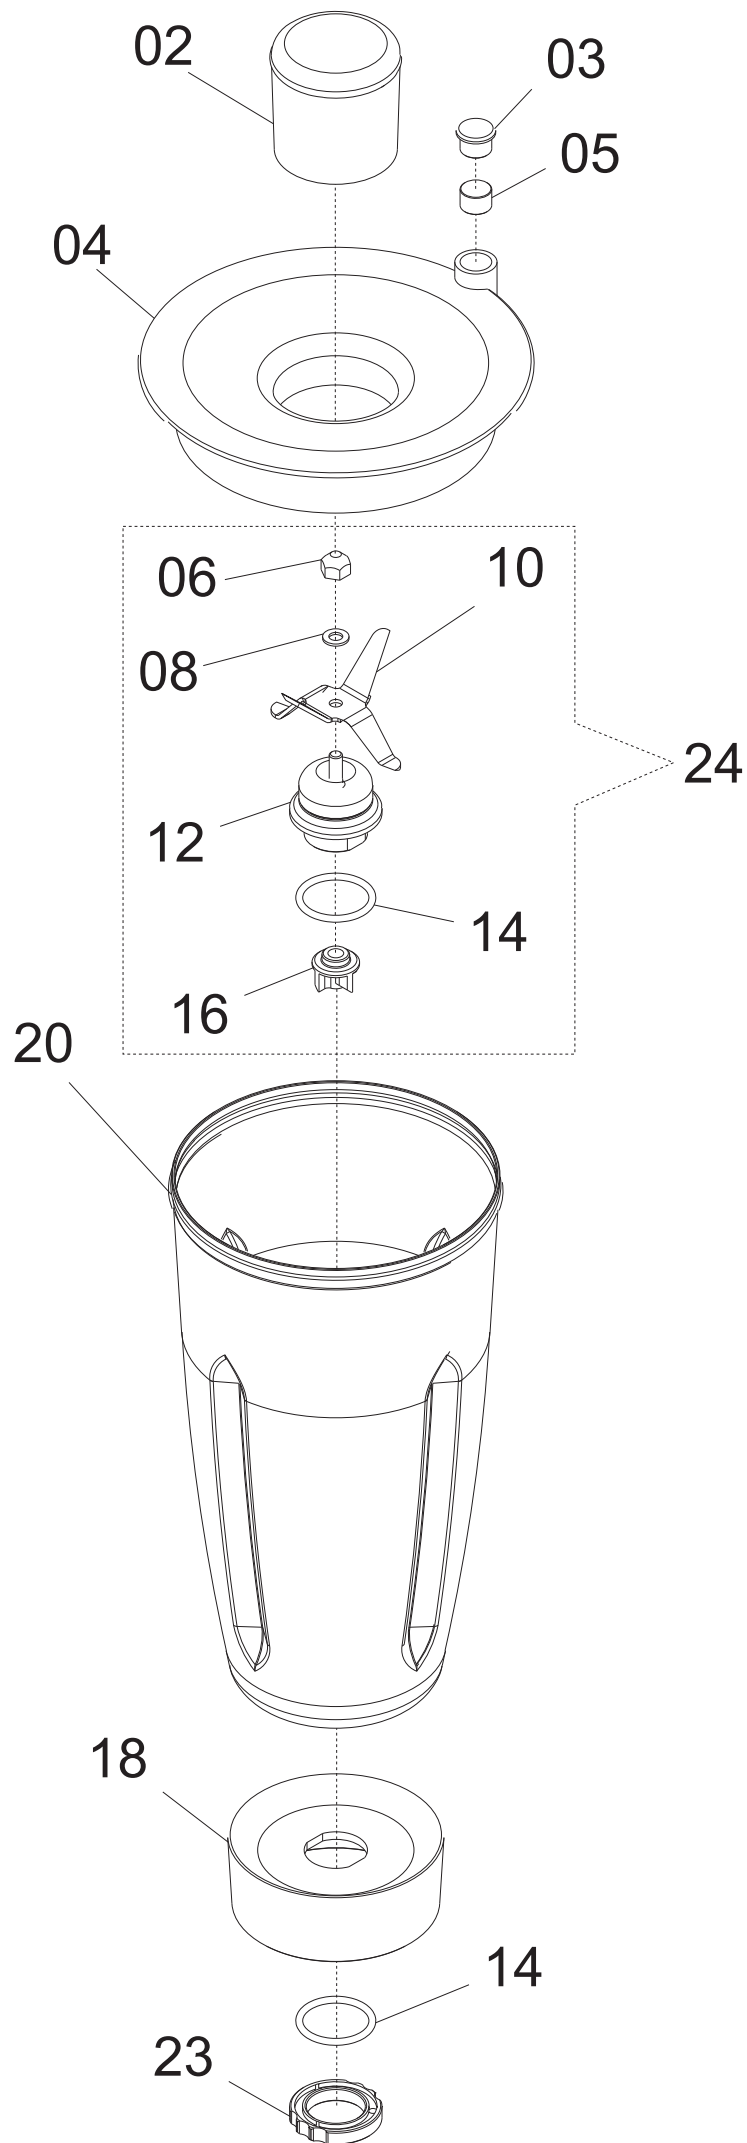

21	VITE BOMB.ESAG.INC. INOX M 4 X 12	IB77VBEI04X12
24	RONDELLA SUPP.MOTORE DRG	IB2280160
25	RONDEL.SUPP.MOTORE ZINC. DRG	IB2280161
26	RUBBER GEAR CV75 _ DRAGONE/SATURNO	IB4000816
27	SUPP.ALL.TRASC.GOMMA Y10 DRG	IB2100813
39	VITE AUT.TS CROCE INOX 3,9X13	IB77VSCR3.9X13
40	MOTOR SUPPORT FOR DRAGONE	IB4000810
50BN	BODY FOR DRAGONE, WHITE COLOR	IB4020800
50CR	CHROME BODY _ DRAGONE	IB4080800
50RS	CORPO ROSSO DRG	IB4030800
52	VITE AUT.TC CROCE ZIN. 2,9X9,5	IB76VCR2,9X9,5
60	MOTOR 230/50 _ DRAGONE	IB5000800
100VV	SCHEDA SENZA FILTRO VV 230V. DRG	IB5940801
102	VITE AUT.TC CROCE INOX 2,9X6,5	IB77VCR02,9X6,5
104	ON/OFF SWITCH _ SIRIO/APOLLO	IB5800100
114	SPEED VARIATOR KNOB	IB4200701
112	POTENZ.220/50 DRG VV	IB5940020
118	BLACK BOTTOM COVER _ APOLLO/DRAGONE	IB4000710
120	VITE AUT.TC CROCE ZIN. 3,5X13	IB76VCR03.5X13
122	PIEDINO GOMMA BOMBATO APOLLO	IB4306402
124	CAVO ALIM. SHUKO+PASSAC.DRG	IB5504015
124CN	CAVO ALIM.CINA+PASSACAVO	IB5503015P
124VV	CAVO ALIMENTAZ.SHUKO+PASSAC.STAMP.	IB5504003

4	LID WITH MAGNET FOR DRAGONE	IB4000821
5	LID MAGNET FOR DRAGONE	IB5820810
6	SHAFT NUT _ DRAGONE Y15	IB2000944
8	S/STEEL WASHER D.05 _ APOLLO/DRAGON	IB77R05
10	BLADES ASS.Y _ DRAGONE / SATURNO	IB2680801
12	BEARINGS ASSEMBLY FOR DRAGONE	IB9867005
14	OR 3100 _ DRAGONE/SATURNO	IB4104033
16	BLADE DRIVER M6 SX DRAGONE	IB2100812
18	SUPP.BICCH.INOX DRG Y.13	IB4000812
20	S/STEEL JUG DRAGONE (FROM 2014/06)	IB2260920
23	RETAINING RING BEARING _ DRAGONE	IB2000813
24	BLADE ASS.Y S/STEEL _ DRAGONE	IB9865581