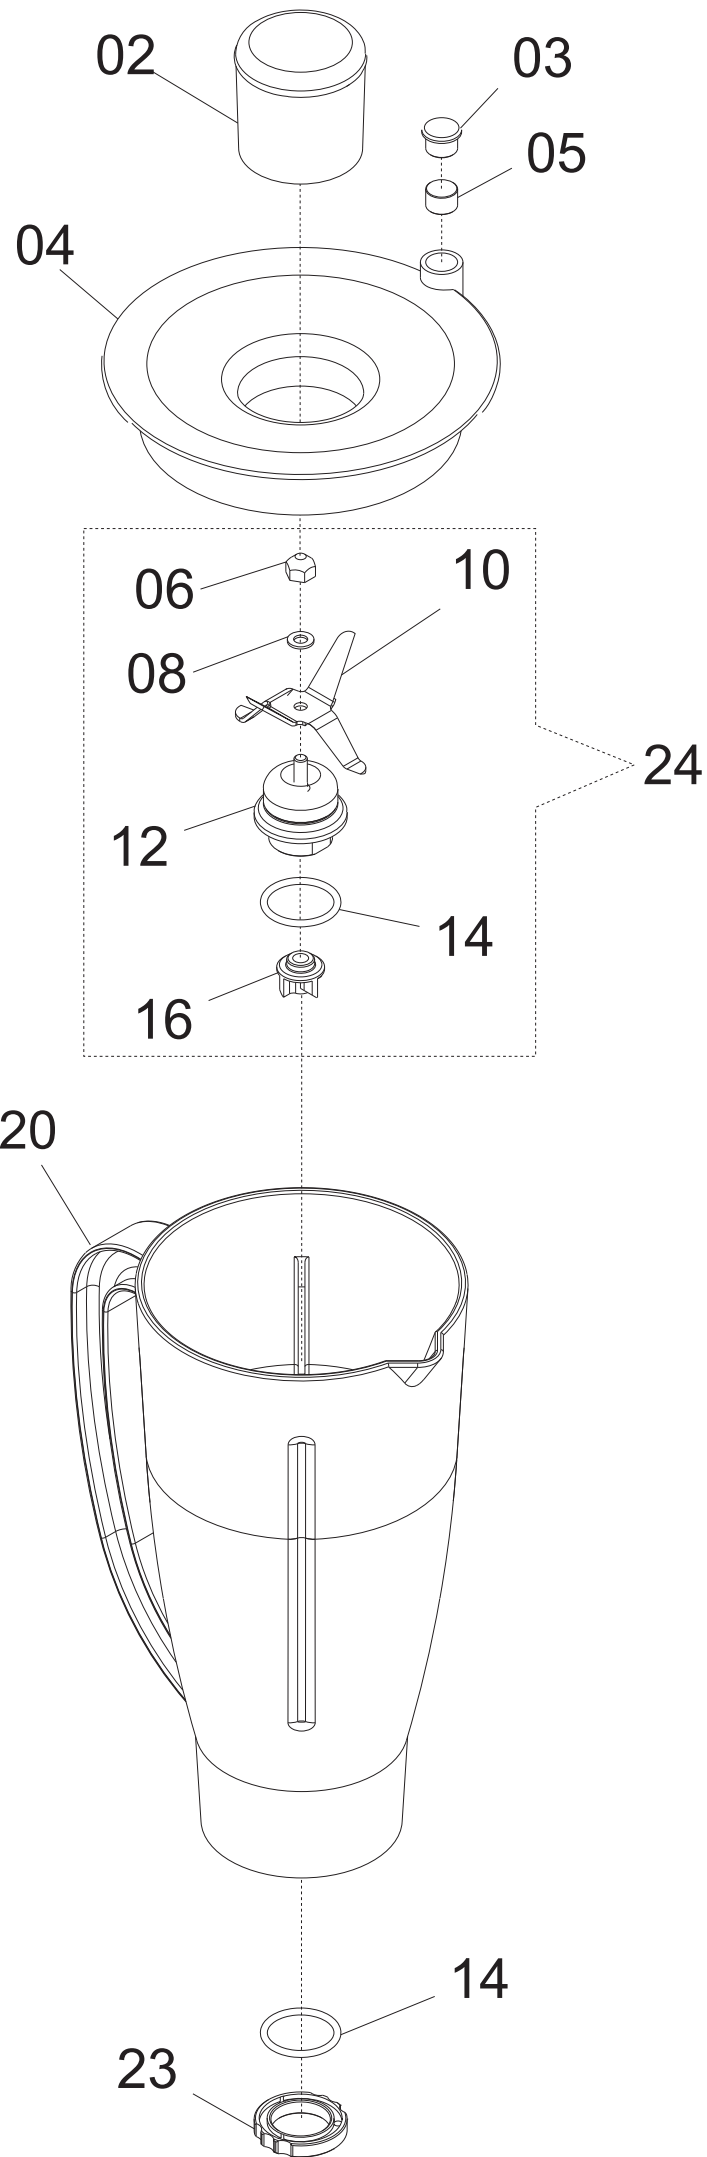

21	VITE BOMB.ESAG.INC. INOX M 4 X 12	IB77VBEI04X12
24	RONDELLA SUPP.MOTORE DRG	IB2280160
25	RONDEL.SUPP.MOTORE ZINC. DRG	IB2280161
26	RUBBER GEAR CV75 _ DRAGONE/SATURNO	IB4000816
27	SUPP.ALL.TRASC.GOMMA Y10 DRG	IB2100813
39	VITE AUT.TS CROCE INOX 3,9X13	IB77VSCR3.9X13
40	MOTOR SUPPORT FOR DRAGONE	IB4000810
50BN	BODY FOR DRAGONE, WHITE COLOR	IB4020800
50CR	CHROME BODY _ DRAGONE	IB4080800
50RS	CORPO ROSSO DRG	IB4030800
52	VITE AUT.TC CROCE ZIN. 2,9X9,5	IB76VCR2,9X9,5
60	MOTOR 230/50 _ DRAGONE	IB5000800
100VV	SCHEDA SENZA FILTRO VV 230V. DRG	IB5940801
102	VITE AUT.TC CROCE INOX 2,9X6,5	IB77VCR02,9X6,5
104	ON/OFF SWITCH _ SIRIO/APOLLO	IB5800100
114	SPEED VARIATOR KNOB	IB4200701
112	POTENZ.220/50 DRG VV	IB5940020
118	BLACK BOTTOM COVER _ APOLLO/DRAGONE	IB4000710
120	VITE AUT.TC CROCE ZIN. 3,5X13	IB76VCR03.5X13
122	PIEDINO GOMMA BOMBATO APOLLO	IB4306402
124	CAVO ALIM. SHUKO+PASSAC.DRG	IB5504015
124CN	CAVO ALIM.CINA+PASSACAVO	IB5503015P
124VV	CAVO ALIMENTAZ.SHUKO+PASSAC.STAMP.	IB5504003

4	LID WITH MAGNET FOR DRAGONE	IB4000821
5	LID MAGNET FOR DRAGONE	IB5820810
6	SHAFT NUT _ DRAGONE Y15	IB2000944
8	S/STEEL WASHER D.05 _ APOLLO/DRAGON	IB77R05
10	BLADES ASS.Y _ DRAGONE / SATURNO	IB2680801
12	BEARINGS ASSEMBLY FOR DRAGONE	IB9867005
14	OR 3100 _ DRAGONE/SATURNO	IB4104033
16	BLADE DRIVER M6 SX DRAGONE	IB2100812
18	SUPP.BICCH.INOX DRG Y.13	IB4000812
20	S/STEEL JUG DRAGONE (FROM 2014/06)	IB2260920
23	RETAINING RING BEARING _ DRAGONE	IB2000813
24	BLADE ASS.Y S/STEEL _ DRAGONE	IB9865581