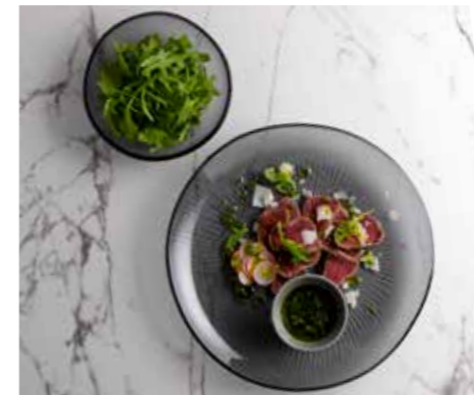

Inspired by nature

- With an organic sculptural appearance and impressive performance attributes, Bamboo has its own distinctive style. A modern and delicate embossment combined with long lasting durability and strength.
- Con una forma escultural orgánica y atributos de rendimiento, Bamboo posee un estilo distintivo. Un relieve moderno y delicado combinado con durabilidad y resistencia.
- Die organisch gestaltete Erscheinung und die prägnante Präsenz kennzeichnen den charakteristischen Style von Bamboo. Das modern filigrane Muster kombiniert sich mit der bekannten Produktqualität zu einem hochwertigen Geschirr.
- Bamboo ha un suo stile distinto dato dall'aspetto scultoreo e dalle prestazioni: un rilievo moderno e delicato combinato alla lunga durata e alla resistenza.
- D'apparence organique avec une sculpture impressionnante Bamboo à son propre style. Un relief moderne et élégant démontrant résistance et durabilité.