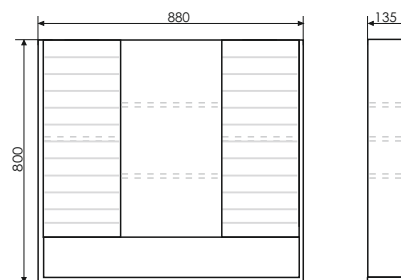

Технические характеристики могут отличаться от указанных. За более подробной информацией обращайтесь к менеджерам компании.