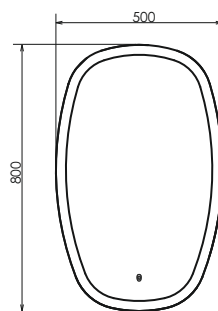

Мальме - 90

Дуб дымчатый

Название: Зеркало
Артикул: Космея - 50
Цвет: Белый
Габариты: 800x500x30 (ВxШxГ)

Высококачественное зеркальное полотно с амальгамой на основе серебра со светодиодной лентой и сенсорным выключателем

Название: Тумба - умывальник подвесная
Артикул: Мальме - 90
Цвет: Дуб дымчатый
Габариты: 540x910x465 (ВxШxГ)
Комплектация: раковина COMFORTY 9090 EL

Подвесная тумба-умывальник с двумя выкатными ящиками, оснащёнными системой push-to-open (открытие от нажатия) и пространством для открытого хранения. В модели используется стальной профиль, покрытый чёрной матовой эмалью.

Название: Шкаф - колонна подвесная
Артикул: Мальме - 35 (правая/левая) универсальная
Цвет: Дуб дымчатый
Габариты: 1600x340x240 (ВxШxГ)

Подвесная шкаф - колонна с одной створкой и пространством для открытого хранения. Створка оснащена системой push-to-open (открытие от нажатия). В модели используется стальной профиль, покрытый чёрной матовой эмалью. За створкой одна полка.

Название: Стеллаж-напольный
Артикул: Мальме-40
Цвет: Дуб дымчатый
Габариты: 1200x360x360 (ВxШxГ)

Стеллаж напольный с пространством для открытого хранения. Каркас стеллажа выполнен из стального профиля и покрыт чёрной матовой эмалью.

Технические характеристики могут отличаться от указанных. За более подробной информацией обращайтесь к менеджерам компании.