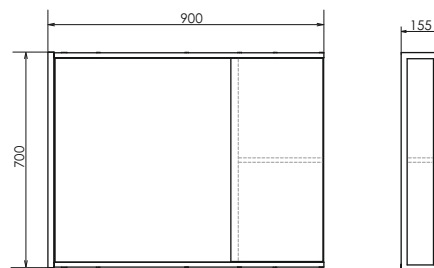

Лиссабон-95

Дуб дымчатый

Название: Зеркало - шкаф
Артикул: Лиссабон - 90 (правое/левое) универсальное
Цвет: Дуб дымчатый/чёрный муар
Габариты: 700x900x155 (ВxШxГ)

Высококачественное зеркальное полотно с амальгамой на основе серебра. Створка оснащена петлями плавного закрывания. В модели используется стальной профиль, покрытый чёрной матовой эмалью. За створкой одна полка.

Название: Тумба - умывальник подвесная
Артикул: Лиссабон - 95 (правое/левое) исполнение
Цвет: Дуб дымчатый/чёрный муар
Габариты: 395x945x520 (ВxШxГ)
Комплектация: раковина COMFORTY 9111, сифон, столешница из керамогранита (левая/правая).

Подвесная тумба-умывальник с одним выкатным ящиком, оснащённым системой push-to-open (открытие от нажатия) и пространством для открытого хранения. Каркас тумбы выполнен из стального профиля и покрыт чёрной матовой эмалью.

Название: Полуколонна подвесная
Артикул: Лиссабон - 40 (правая/левая) универсальная
Цвет: Дуб дымчатый/чёрный муар
Габариты: 1100x380x260 (ВxШxГ)

Подвесная полуколонна с одной створкой и пространством для открытого хранения. Створка оснащена петлями плавного закрывания. В модели используется стальной профиль, покрытый чёрной матовой эмалью. За створкой две полки.