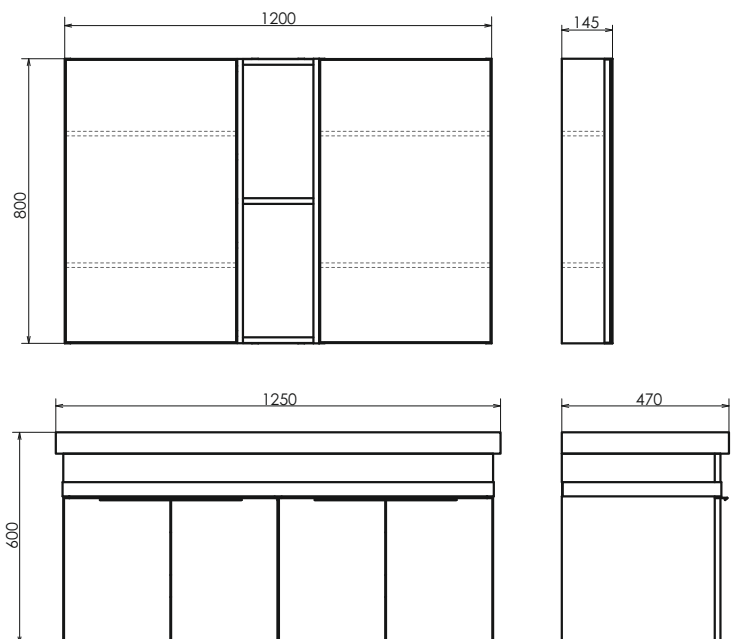

Название: Шкаф - колонна напольная
Артикул: Бредфорд - 40 (правая/левая) универсальная
Цвет: Дуб тёмный/чёрный муар
Габариты: 1900x390x320 (ВxШxГ)

Напольная шкаф-колонна с одной створкой и пространством для открытого хранения. Створка оснащена петлями плавного закрывания. В модели используется стальной профиль, покрытый чёрной матовой эмалью. За створкой пять полок.

Гамбург-90 на сайте Comforty.ru

Схема монтажа

Дуэт - 125

NEW

Дуб натуральный

Название: Зеркало - шкаф
Артикул: Дуэт 50 (правое/левое) универсальное
Цвет: Дуб натуральный
Габариты: 800x485x140 (ВxШxГ)

Высококачественное зеркальное полотно с амальгамой на основе серебра. Створка оснащена петлями плавного закрывания. За створкой две полки.

ролик Дуэт 125

Дуэт 125 на сайте Comforty.ru

Схема монтажа

Название: Зеркало - шкаф
Артикул: Дуэт 75(правое/левое) универсальное
Цвет: Дуб натуральный
Габариты: 800x715x145 (ВxШxГ)

Высококачественное зеркальное полотно с амальгамой на основе серебра. Створка оснащена петлями плавного закрывания. За створкой две полки.