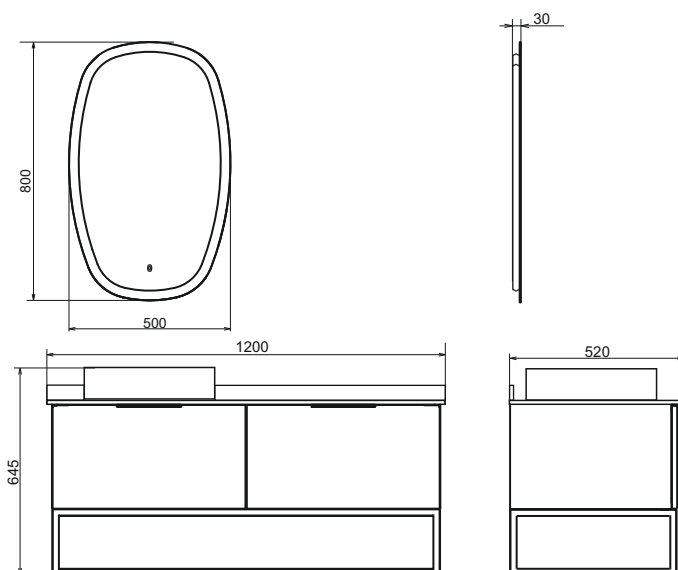

Порто-120 - 1

Дуб тёмно - коричневый

Название: Зеркало
Артикул: Космея-50
Цвет: Белый
Габариты: 800x500x30 (ВxШxГ)

Высококачественное зеркальное полотно с амальгамой серебра со светодиодной лентой и сенсорным выключателем

Название: Тумба-умывальник подвесная
Артикул: Порто-120-1
Цвет: Дуб тёмно-коричневый/чёрный муар
Габариты: 645x1200x520 (ВxШxГ)
Комплектация: столешница из керамогранита
раковина COMFORTY 9110

Подвесная тумба - умывальник с двумя выкатными ящиками, оснащёнными системой плавного закрывания и пространством для открытого хранения. В модели используется стальной профиль, покрытый чёрной матовой эмалью.

Название: Стеллаж подвесной
Артикул: Порто-50 (правый/левый) универсальный
Габариты: 1120x500x240 (ВxШxГ)

Подвесной стеллаж с пространством для открытого хранения, в модели используется стальной профиль, покрытый чёрной матовой эмалью.