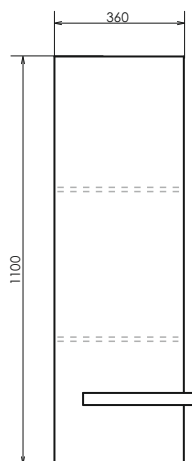

Дюссельдорф-35

Название: Шкаф-колонна подвесная
Артикул: Дюссельдорф-35 (правая/левая) универсальная
Цвет: Дуб дымчатый/чёрный муар
Габариты: 1100x360x240 (ВxШxГ)

Подвесная шкаф-колонна с одной створкой. Створка оснащена петлями плавного закрывания. За створкой две полки. В модели используется стальной профиль, покрытый чёрной матовой эмалью.