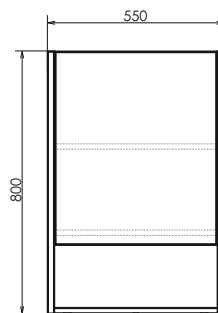

Подвесная тумба-умывальник с одной створкой, оснащённой системой Push-to-open (открытие от нажатия).

YouTube Comforty.ru

Вена 55
на сайте Comforty.ru

Схема монтажа

Вена-70

NEW
Дуб дымчатый

Название: Зеркало - шкаф
Артикул: Вена - 70 (правое/левое) универсальное
Цвет: Дуб дымчатый
Габариты: 800x700x150 (ВxШxГ)