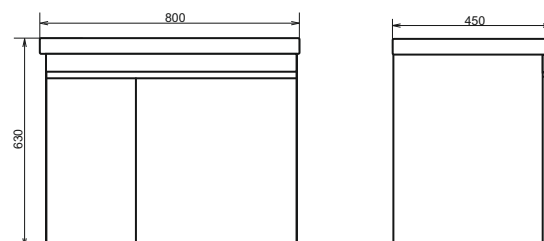

Осло - 80

Бетон светлый

Название: Зеркало
Артикул: Гиацинт - 80
Цвет: Белый
Габариты: 800x800x30 (ВxШxГ)

Высококачественное зеркальное полотно с амальгамой серебра со светодиодной лентой и сенсорным выключателем

Название: Тумба - умывальник подвесная
Артикул: Oslo - 80
Цвет: Бетон светлый
Габариты: 630x800x450 (ВxШxГ)
Комплектация: раковина Fest 80

Подвесная тумба - умывальник с одной створкой и одним ящиком, оснащёнными системой плавного закрывания.

Название: Шкаф - подвесной
Артикул: Oslo - 60
Цвет: Бетон светлый
Габариты: 800x580x180 (ВxШxГ)

Шкаф-подвесной с двумя створками, оснащёнными петлями плавного закрывания. За створками две полки.

Название: Тумба со столешницей подвесная
Артикул: Oslo - 60
Цвет: Бетон светлый
Габариты: 295x600x385 (ВxШxГ)
Комплектация: столешница из керамогранита

Подвесная тумба со столешницей с одним выкатным ящиком, оснащённым системой плавного закрывания.