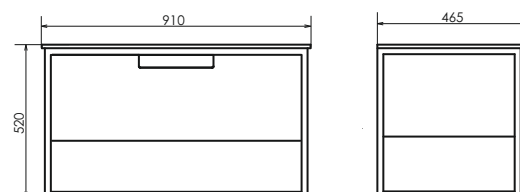

Название: Полуколонна подвесная
Артикул: Кёльн-35 (правая/левая) универсальная
Цвет: Дуб тёмный
Габариты: 1100x340x240 (ВxШxГ)

Полуколонна подвесная с одной створкой. Створка оснащена петлями плавного закрывания. За створкой две полки.