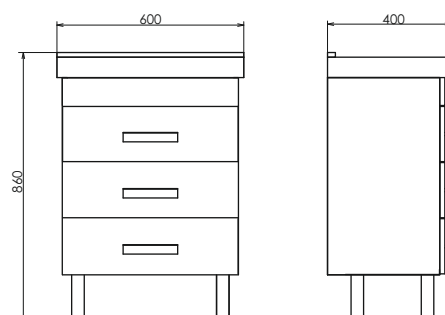

Название: Шкаф-колонна подвесная
Артикул: Никосия - 35 (правая/левая) универсальная
Цвет: Дуб тёмный
Габариты: 1600x350x320 (ВxШxГ)

Подвесная шкаф-колонна с двумя створками и пространством для открытого хранения. Створки оснащены петлями плавного закрывания. За створками по одной полке.