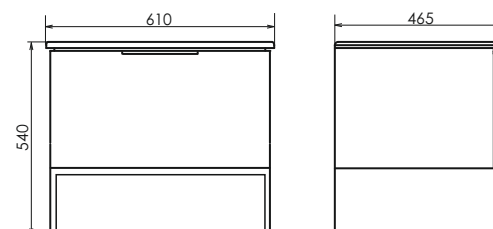

Франкфурт - 60

Дуб шоколадно - коричневый

Название: Зеркало - шкаф
Артикул: Франкфурт - 60 (правое/левое) универсальное
Цвет: Дуб шоколадно - коричневый
Габариты: 800x600x145 (ВxШxГ)

Высококачественное зеркальное полотно с амальгамой на основе серебра. Створка оснащена петлями плавного закрывания. За створкой две полки.

Название: Тумба - умывальник подвесная
Артикул: Франкфурт - 60
Цвет: Дуб шоколадно - коричневый
Габариты: 540x610x465 (ВxШxГ)
Комплектация: раковина COMFORTY 60E

Подвесная тумба-умывальник с одним выкатным ящиком, оснащённым системой плавного закрывания и пространством для открытого хранения.

Название: Шкаф-колонна подвесная
Артикул: Франкфурт - 40 (правая/левая) универсальная
Цвет: Дуб шоколадно - коричневый
Габариты: 1600x400x320 (ВxШxГ)

Подвесная шкаф-колонна с двумя створками и пространством для открытого хранения. Створки оснащены петлями плавного закрывания. За створками по две полки.