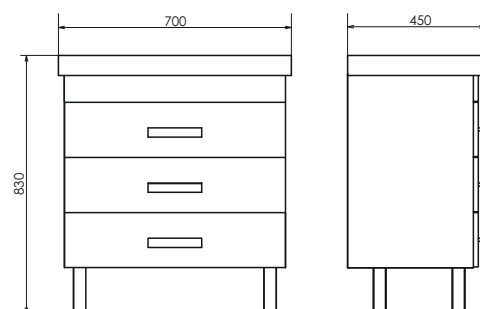

ролик Никосия-70

Никосия-70 на сайте Comforty.ru

Схема монтажа

Никосия - 80Н

Дуб белый

Название: Зеркало-шкаф
Артикул: Никосия - 80
Цвет: Дуб белый
Габариты: 800x800x135 (ВxШxГ)

Высококачественное зеркальное полотно с амальгамой на основе серебра. Створки оснащены петлями плавного закрывания. За левой створкой одна полка, за правой створкой две полки.