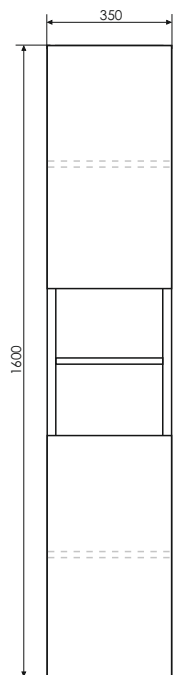

Верона - 35

Название: Шкаф - колонна подвесная
Артикул: Верона - 35 (правая/левая) универсальная
Цвет: Дуб белый
Габариты: 1600x350x320 (ВxШxГ)

Подвесная шкаф - колонна с двумя створками и пространством для открытого хранения. Створки оснащены петлями плавного закрывания. За створками по одной полке.