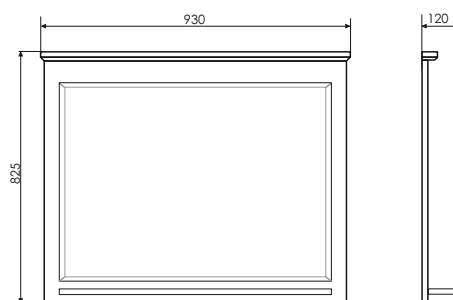

Тбилиси - 90

Белый глянец

Название: Зеркало
Артикул: Тбилиси - 90
Цвет: Белый глянец
Габариты: 825x930x120 (ВxШxГ)

Высококачественное зеркальное полотно с амальгамой на основе серебра.

Название: Тумба-умывальник напольная
Артикул: Тбилиси - 90
Цвет: Белый глянец
Габариты: 880x900x460 (ВxШxГ)
Комплектация: раковина COMFORTY XD-F90

Напольная тумба-умывальник с двумя створками и тремя ящиками, оснащёнными системой плавного закрывания. Фасады декорированы фрезеровкой и покрыты белой глянцевой эмалью.

Название: Полуколонна напольная
Артикул: Тбилиси - 40 (правая/левая) универсальная
Цвет: Белый глянец
Габариты: 1230x430x370 (ВxШxГ)

Напольная полуколонна с одной створкой и одним ящиком, оснащёнными системой плавного закрывания. Створка и фасад покрыты белой глянцевой эмалью. За створкой две полки.