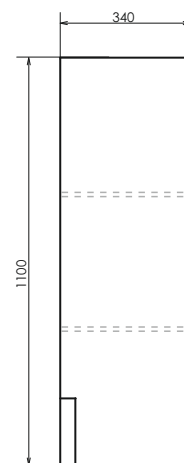

Бонн - 35

Название: Полуколонна подвесная
Артикул: Бонн-35 (правая/левая) универсальная
Цвет: Дуб дымчатый/чёрный муар
Габариты: 1100x340x240 (ВxШxГ)

Полуколонна подвесная оснащена одной створкой. Створка оснащена петлями плавного закрывания. За створкой две полки.