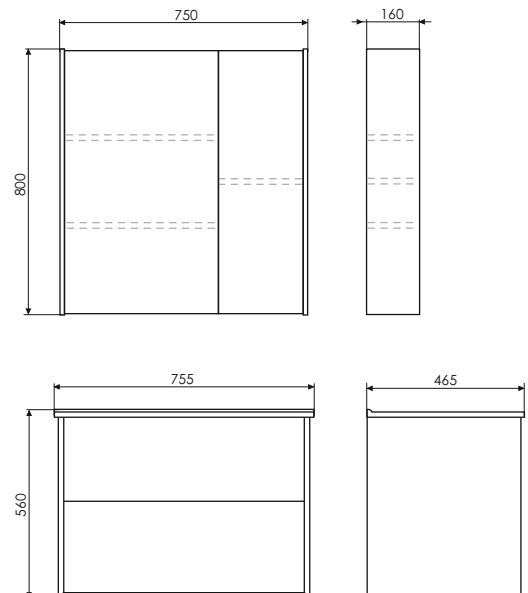

ролик Женева-75

Женева-75
на сайте Comforty.ru

Схема монтажа

Женева - 90

Дуб белый

Название: Зеркало - шкаф
Артикул: Женева - 90
Цвет: Дуб белый
Габариты: 800x900x160 (ВxШxГ)

Высококачественное зеркальное полотно с амальгамой на основе серебра. Створки оснащены петлями плавного закрывания. За левой и правой створкой по одной полке, за центральной створкой две полки. Боковые стенки изделия покрыты белой глянцевой эмалью.