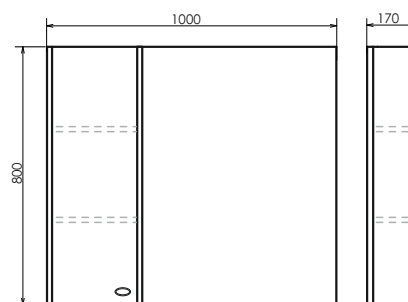

Неаполь-100

Белый глянец

Название: Зеркало - шкаф

Артикул: Неаполь - 100 (правое/левое) универсальное

Цвет: Белый глянец

Габариты: 800x1000x170 (ВxШxГ)

Высококачественное зеркальное полотно с амальгамой на основе серебра. Створка оснащена петлями плавного закрывания и покрыта белой глянцевой эмалью. За створкой две полки.

Название: Тумба - умывальник подвесная

Артикул: Неаполь - 100

Цвет: Белый глянец

Габариты: 545x1000x500 (ВxШxГ)

Комплектация: раковина COMFORTY 50110

Подвесная тумба - умывальник с двумя выкатными ящиками, оснащёнными системой плавного закрывания. Фасады покрыты белой глянцевой эмалью.