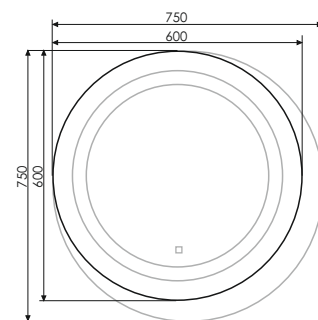

Круг - 60/75