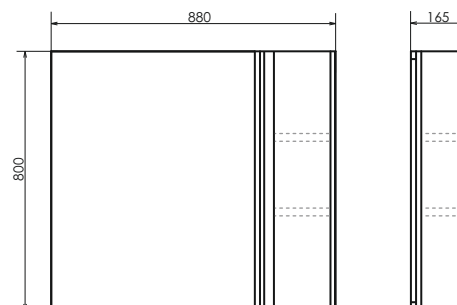

Эдинбург - 90

Бетон светлый

Название: Зеркало - шкаф
Артикул: Эдинбург - 90 (правое/левое) универсальное
Цвет: Бетон светлый
Габариты: 800x880x165 (ВxШxГ)

Высококачественное зеркальное полотно с амальгамой на основе серебра. Створка оснащена петлями плавного закрывания. За створкой две полки.

Название: Тумба - умывальник подвесная
Артикул: Эдинбург - 90
Цвет: Бетон светлый
Габариты: 545x905x520 (ВxШxГ)
Комплектация: столешница из керамогранита, раковина COMFORTY T-Y9378

Подвесная тумба-умывальник с одной створкой, оснащённой системой плавного закрывания и одним выкатным ящиком, оснащённым системой push-to-open (открытие от нажатия).

Название: Шкаф-колонна подвесная
Артикул: Эдинбург-40 (правая/левая) универсальная
Цвет: Бетон светлый
Габариты: 1600x400x300 (ВxШxГ)

Подвесная шкаф-колонна с двумя створками, оснащёнными системой плавного закрывания. За створками по две полки.