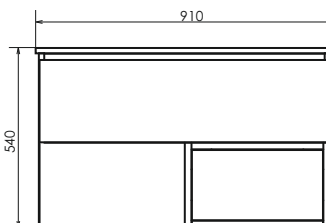

Название: Шкаф - колонна подвесная
Артикул: Мальме - 35 (правая/левая) универсальная
Цвет: Дуб дымчатый
Габариты: 1600x340x240 (ВxШxГ)

Подвесная шкаф - колонна с одной створкой и пространством для открытого хранения. Створка оснащена системой push-to-open (открытие от нажатия). В модели используется стальной профиль, покрытый чёрной матовой эмалью. За створкой одна полка.