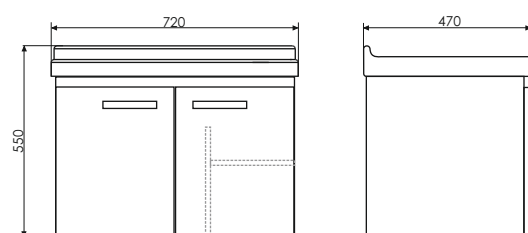

Подвесная тумба-умывальник с двумя створками, оснащёнными петлями плавного закрывания. За створками одна полка.

Рига - 80

Дуб Сонома

Название: Зеркало-шкаф
Артикул: Рига - 80(правое)
Цвет: Дуб сонома
Габариты: 800x800x130 (ВxШxГ)
Комплектация: доп. оснащается светильником