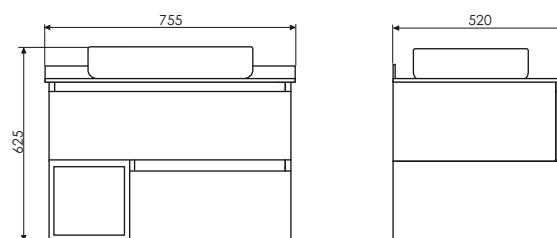

Прага - 90

Дуб белый

Название: Зеркало-шкаф
Артикул: Прага - 90 (правое)
Цвет: Дуб белый
Габариты: 800x880x140 (ВxШxГ)
Комплектация: доп. оснащается светильником

Высококачественное зеркальное полотно с амальгамой на основе серебра. Створка оснащена системой push-to-open (открытие от нажатия). За створкой одна полка.