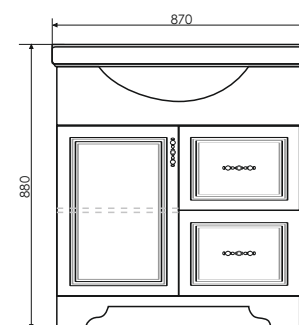

Технические характеристики могут отличаться от указанных. За более подробной информацией обращайтесь к менеджерам компании.