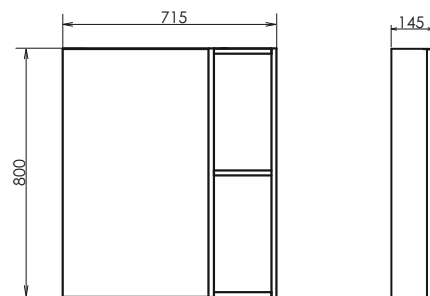

Порто - 75

Дуб тёмно - коричневый

Название: Зеркало - шкаф
Артикул: Порто 75 (правое/левое) универсальное
Цвет: Дуб тёмно-коричневый
Габариты: 800x715x145 (ВxШxГ)

Высококачественное зеркальное полотно с амальгамой на основе серебра. Створка оснащена петлями плавного закрывания. За створкой две полки.

YouTube Comforty.ru

www.comforty.ru

Название: Тумба-умывальник подвесная
Артикул: Порто 75
Цвет: Дуб тёмно-коричневый/чёрный муар
Габариты: 645x755x520 (ВxШxГ)
Комплектация: столешница из керамогранита, раковина Comforty 9110

Подвесная тумба-умывальник с одним выкатным ящиком, оснащённым системой плавного закрывания и пространством для открытого хранения. В модели используется стальной профиль, покрытый чёрной матовой эмалью.

Название: Шкаф-колонна подвесная
Артикул: Порто 35(правая/левая) универсальная
Цвет: Дуб тёмно-коричневый/чёрный муар
Габариты: 1700x350x240 (ВxШxГ)

Подвесная шкаф-колонна с одной створкой и пространством для открытого хранения. Створка оснащена петлями плавного закрывания. В модели используется стальной профиль, покрытый чёрной матовой эмалью. За створкой четыре полки.