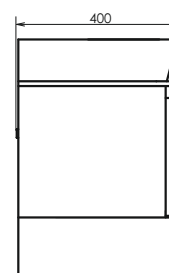

Прага - 60

Дуб белый

Название: Зеркало-шкаф
Артикул: Прага - 60 (правое/левое) универсальное
Цвет: Дуб белый
Габариты: 800x600x140 (ВxШxГ)

Высококачественное зеркальное полотно с амальгамой на основе серебра. Створка оснащена петлями плавного закрывания. За створкой две полки.

Название: Тумба-умывальник подвесная
Артикул: Прага - 60
Цвет: Дуб белый
Габариты: 645x600x400 (ВxШxГ)
Комплектация: столешница из керамогранита, раковина COMFORTY 9055RA-50

Подвесная тумба-умывальник с одним выкатным ящиком, оснащённым системой плавного закрывания и пространством для открытого хранения.

Название: Шкаф-колонна подвесная
Артикул: Прага - 45 (правая/левая) универсальная
Цвет: Дуб белый
Габариты: 1600x450x320 (ВxШxГ)

Подвесная шкаф-колонна с одной створкой и пространством для открытого хранения. Створка оснащена петлями плавного закрывания. За створкой три полки.