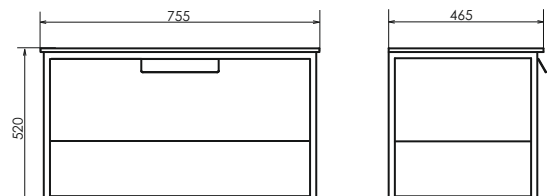

Название: Полуколонна подвесная
Артикул: Кёльн-35 (правая/левая) универсальная
Цвет: Дуб тёмный/чёрный муар
Габариты: 1100x340x240 (ВxШxГ)

Полуколонна подвесная с одной створкой. Створка оснащена петлями плавного закрывания. За створкой две полки.