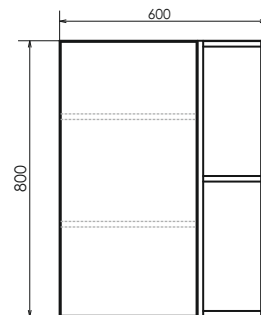

ролик Штутгарт - 60