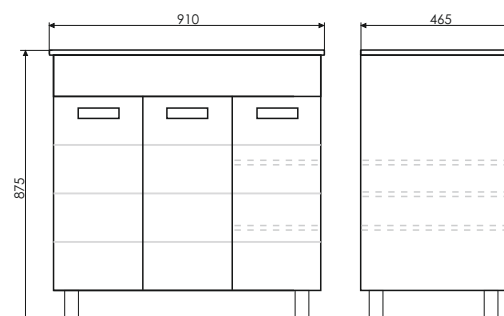

Технические характеристики могут отличаться от указанных. За более подробной информацией обращайтесь к менеджерам компании.