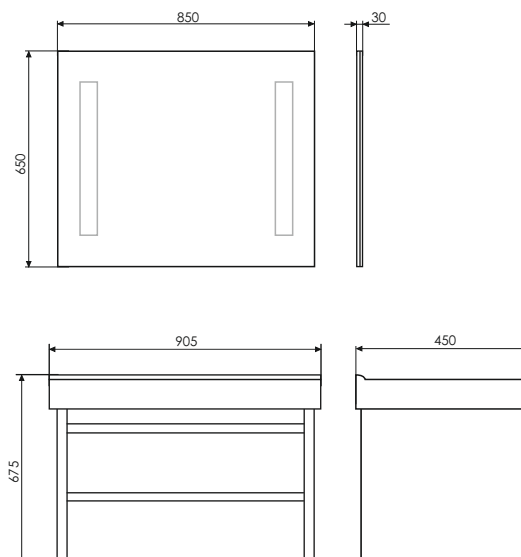

ролик Дублин-89

Дублин-89
на сайте Comforty.ru

Схема монтажа

Дюссельдорф - 90

Дуб дымчатый

Название: Зеркало
Артикул: Дюссельдорф - 90
Цвет: Дуб дымчатый/чёрный муар
Габариты: 820x900x140 (ВxШxГ)

Высококачественное зеркальное полотно с амальгамой на основе серебра. В модели используется стальной профиль, покрытый чёрной матовой эмалью.