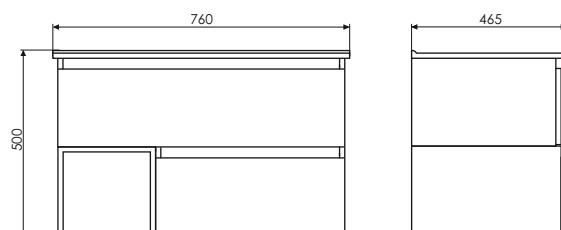

Название: Шкаф-колонна подвесная
Артикул: Прага - 45 (правая/левая) универсальная
Цвет: Дуб белый
Габариты: 1600x450x320 (ВxШxГ)

Подвесная шкаф-колонна с одной створкой и пространством для открытого хранения. Створка оснащена петлями плавного закрывания. За створкой три полки.