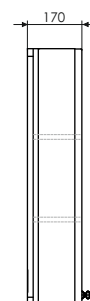

ролик Амстердам-75

Амстердам-75
на сайте Comforty.ru

Схема монтажа

Амстердам - 95

Белый глянец

Название: Зеркало-шкаф
Артикул: Амстердам - 95 (правое/левое) универсальное
Цвет: Белый глянец
Габариты: 800x950x170 (ВxШxГ)
Комплектация: доп. оснащается светильником