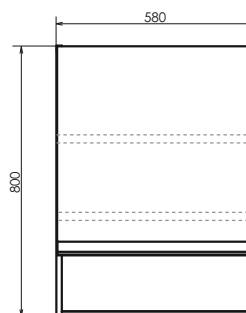

Эдинбург-60-2

Бетон светлый

Название: Зеркало-шкаф
Артикул: Эдинбург-60 (правое/левое) универсальное
Цвет: Бетон светлый
Габариты: 800x580x155 (ВxШxГ)

Высококачественное зеркальное полотно с амальгамой на основе серебра. Створка оснащена петлями плавного закрывания. За створкой две полки.

Название: Тумба-умывальник подвесная
Артикул: Эдинбург-60-2
Цвет: Бетон светлый
Габариты: 705x600x400 (ВxШxГ)
Комплектация: раковина COMFORTY 9111,
COMFORTY 9055RA-50
столешница из керамогранита.

Подвесная тумба-умывальник с двумя выкатными ящиками, оснащёнными системой плавного закрывания.

Название: Шкаф-колонна подвесная
Артикул: Эдинбург-40 (правая/левая) универсальная
Цвет: Бетон светлый
Габариты: 1600x400x300 (ВxШxГ)

Подвесная шкаф-колонна с двумя створками, оснащёнными системой плавного закрывания. За створками по две полки.