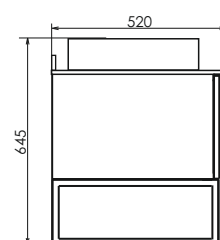

Название: Шкаф-колонна подвесная
Артикул: Порто 35 (правая/левая) универсальная
Цвет: Дуб тёмно-коричневый/чёрный муар
Габариты: 1700x350x240 (ВxШxГ)

Подвесная шкаф-колонна с одной створкой и пространством для открытого хранения. Створка оснащена петлями плавного закрывания. В модели используется стальной профиль, покрытый чёрной матовой эмалью. За створкой четыре полки.