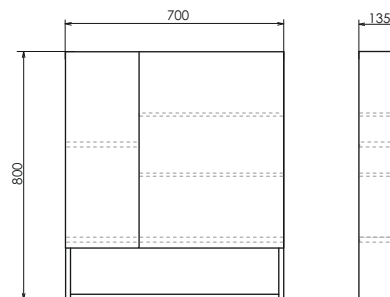

ролик Никосия-70П

Никосия-70П на сайте Comforty.ru

Схема монтажа

Никосия - 80П

Дуб белый

Название: Зеркало-шкаф
Артикул: Никосия - 80
Цвет: Дуб белый
Габариты: 800x800x135 (ВxШxГ)

Высококачественное зеркальное полотно с амальгамой на основе серебра. Створки оснащены петлями плавного закрывания. За левой створкой одна полка, за правой створкой две полки.