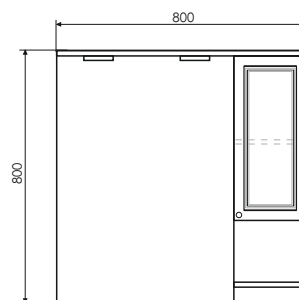

Технические характеристики могут отличаться от указанных. За более подробной информацией обращайтесь к менеджерам компании.