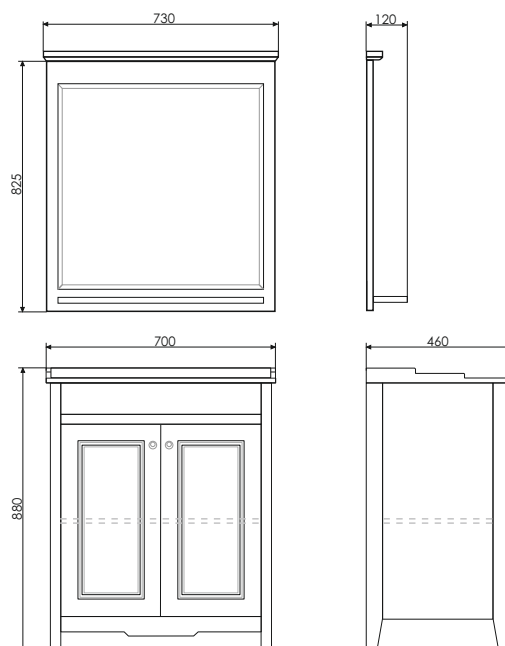

Тбилиси - 70

Белый глянец

Название: Зеркало
Артикул: Тбилиси - 70
Цвет: Белый глянец
Габариты: 825x730x120 (ВxШxГ)

Высококачественное зеркальное полотно с амальгамой на основе серебра.

Ролик Тбилиси - 70

Тбилиси - 70
на сайте Comforty.ru

Схема монтажа

Название: Тумба-умывальник напольная
Артикул: Тбилиси - 70
Цвет: Белый глянец
Габариты: 880x700x460 (ВxШxГ)
Комплектация: раковина COMFORTY XD-F70

Напольная тумба-умывальник с двумя створками, оснащёнными системой плавного закрывания. Фасады декорированы фрезеровкой и покрыты белой глянцевой эмалью.

Название: Полуколонна напольная
Артикул: Тбилиси - 40 (правая/левая) универсальная
Цвет: Белый глянец
Габариты: 1230x430x370 (ВxШxГ)

Напольная полуколонна с одной створкой и одним ящиком, оснащёнными системой плавного закрывания. Створка и фасад покрыты белой глянцевой эмалью. За створкой две полки.