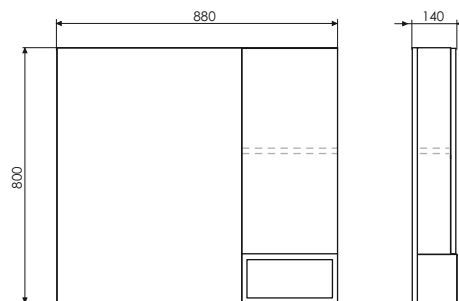

Прага - 90

Дуб белый

Название: Зеркало-шкаф
Артикул: Прага - 90 (правое)
Цвет: Дуб белый
Габариты: 800x880x140 (ВxШxГ)
Комплектация: доп. оснащается светильником

Высококачественное зеркальное полотно с амальгамой на основе серебра. Створка оснащена системой push-to-open (открытие от нажатия). За створкой одна полка.

Название: Тумба-умывальник подвесная
Артикул: Прага - 90
Цвет: Дуб белый
Габариты: 625x905x520 (ВxШxГ)
Комплектация: столешница из керамогранита, раковина COMFORTY T-Y9378

Подвесная тумба-умывальник с двумя выкатными ящиками, оснащёнными системой плавного закрывания и пространством для открытого хранения.

Название: Шкаф-колонна подвесная
Артикул: Прага - 45 (правая/левая) универсальная
Цвет: Дуб белый
Габариты: 1600x450x320 (ВxШxГ)

Подвесная шкаф-колонна с одной створкой и пространством для открытого хранения. Створка оснащена петлями плавного закрывания. За створкой три полки.