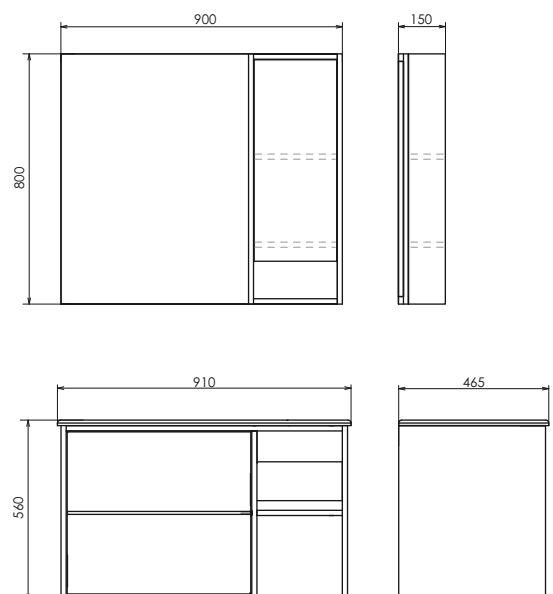

Гамбург-90 на сайте Comforty.ru

Схема монтажа

Дуэт - 125

NEW

Дуб натуральный

Название: Зеркало - шкаф
Артикул: Дуэт 50 (правое/левое) универсальное
Цвет: Дуб натуральный
Габариты: 800x485x140 (ВxШxГ)

Высококачественное зеркальное полотно с амальгамой на основе серебра. Створка оснащена петлями плавного закрывания. За створкой две полки.