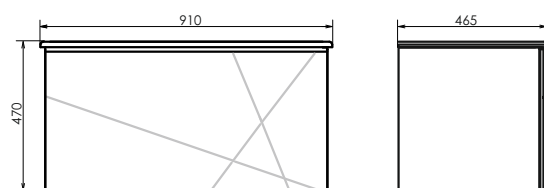

Мерано-90

NEW
Дуб дымчатый

Название: Зеркало - шкаф
Артикул: Мерано - 90
Цвет: Белый матовый/Дуб дымчатый
Габариты: 800x900x150 (ВxШxГ)

Высококачественное зеркальное полотно с амальгамой на основе серебра. Створка оснащена петлями плавного закрывания, декорирована фрезеровкой и покрыта белой матовой эмалью. За створкой две полки.

ролик Мерано-90

Мерано-90
на сайте Comforty.ru

Схема монтажа

Название: Тумба - умывальник подвесная
Артикул: Мерано - 90
Цвет: Белый матовый/Дуб дымчатый
Габариты: 470x910x465 (ВxШxГ)
Комплектация: раковина QUADRO 90

Подвесная тумба - умывальник с одним выкатным ящиком, оснащённым системой плавного закрывания. Фасад декорирован фрезеровкой и покрыт белой матовой эмалью.

Название: Шкаф - колонна подвесная
Артикул: Мерано - 35
Цвет: Белый матовый/Дуб дымчатый
Габариты: 1600x350x300 (ВxШxГ)

Подвесная шкаф - колонна с двумя створками, оснащёнными петлями плавного закрывания. Створки декорированы фрезеровкой и покрыты белой матовой эмалью. За створками по две полки.