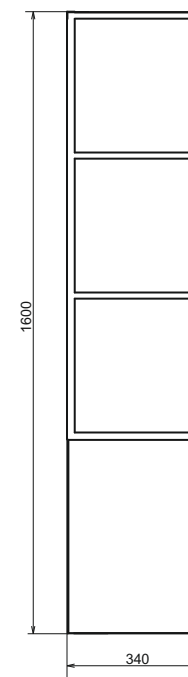

Мальме - 40

Название: Стеллаж-напольный
Артикул: Мальме-40
Цвет: Дуб дымчатый
Габариты: 1200x360x360 (ВxШxГ)

Стеллаж напольный с пространством для открытого хранения. Каркас стеллажа выполнен из стального профиля и покрыт чёрной матовой эмалью.