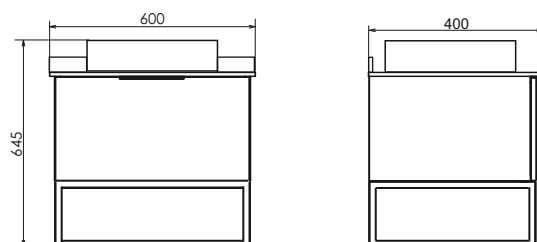

Название: Шкаф - колонна подвесная
Артикул: Порто - 35(правая/левая) универсальная
Цвет: Дуб дымчатый/графит
Габариты: 1700x350x240 (ВxШxГ)

Подвесная шкаф-колонна с одной створкой и пространством для открытого хранения. Створка оснащена петлями плавного закрывания. В модели используется стальной профиль, покрытый серой матовой эмалью. За створкой четыре полки.