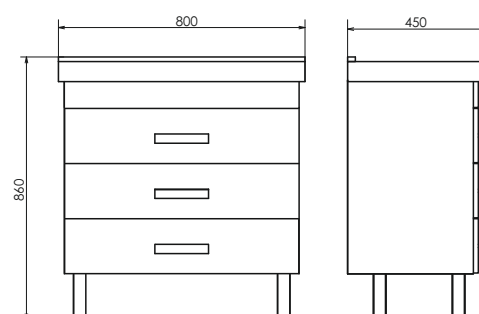

ролик Никосия-80Н

Никосия-80 на сайте Comiforty.ru

Схема монтажа

Никосия-60П

NEW
Дуб тёмный

Название: Зеркало - шкаф
Артикул: Никосия - 60
Цвет: Дуб тёмный
Габариты: 800x600x135 (ВxШxГ)

Высококачественное зеркальное полотно с амальгамой на основе серебра. Створки оснащены петлями плавного закрывания.