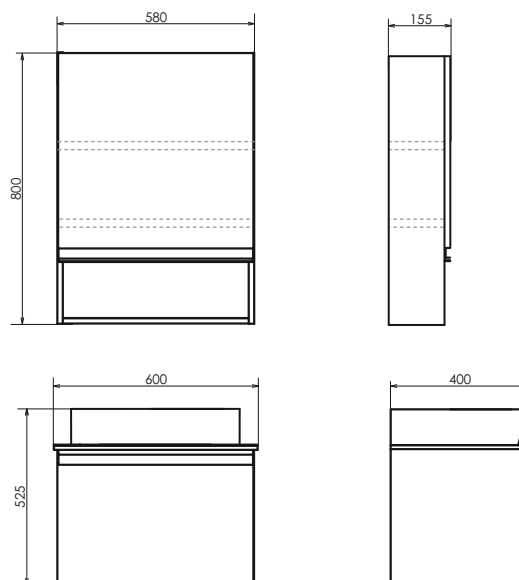

Эдинбург-60

Бетон светлый

Название: Зеркало-шкаф
Артикул: Эдинбург-60 (правое/левое) универсальное
Цвет: Бетон светлый
Габариты: 800x580x155 (ВxШxГ)

Высококачественное зеркальное полотно с амальгамой на основе серебра. Створка оснащена петлями плавного закрывания. За створкой две полки.

Название: Тумба-умывальник подвесная
Артикул: Эдинбург-60
Цвет: Бетон светлый
Габариты: 525x600x400 (ВxШxГ)
Комплектация: раковина COMFORTY 9055RA-50
COMFORTY 9111
столешница из керамогранита.

Подвесная тумба-умывальник с одним выкатным ящиком, оснащённым системой плавного закрывания.

Название: Шкаф-колонна подвесная
Артикул: Эдинбург-40 (правая/левая) универсальная
Цвет: Бетон светлый
Габариты: 1600x400x300 (ВxШxГ)

Подвесная шкаф-колонна с двумя створками, оснащёнными системой плавного закрывания. За створками по две полки.