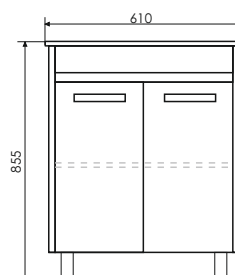

Название: Шкаф - колонна напольная
Артикул: Марио - 40 (правая/левая) универсальная
Цвет: Дуб тёмный
Габариты: 1900x400x300 (ВxШxГ)

Напольная шкаф-колонна с двумя створками и пространством для открытого хранения. Створки оснащены петлями плавного закрывания. За створками по одной полке.