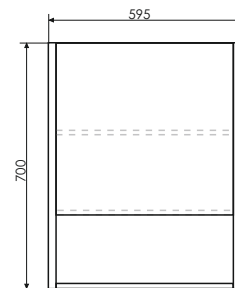

Марио-60

Дуб тёмный

Название: Зеркало - шкаф
Артикул: Марио - 60 (правое/левое) универсальное
Цвет: Дуб тёмный
Габариты: 700x595x140 (ВxШxГ)

Высококачественное зеркальное полотно с амальгамой на основе серебра. Створка оснащена петлями плавного закрывания. За створкой две полки.

Название: Тумба - умывальник напольная
Артикул: Марио - 60
Цвет: Дуб тёмный
Габариты: 855x610x465 (ВxШxГ)
Комплектация: раковина QUADRO 60

Напольная тумба-умывальник с двумя створками, оснащёнными петлями плавного закрывания. За створками одна полка.

Название: Шкаф - колонна напольная
Артикул: Марио - 40 (правая/левая) универсальная
Цвет: Дуб тёмный
Габариты: 1900x400x300 (ВxШxГ)

Напольная шкаф-колонна с двумя створками и пространством для открытого хранения. Створки оснащены петлями плавного закрывания. За створками по одной полке.