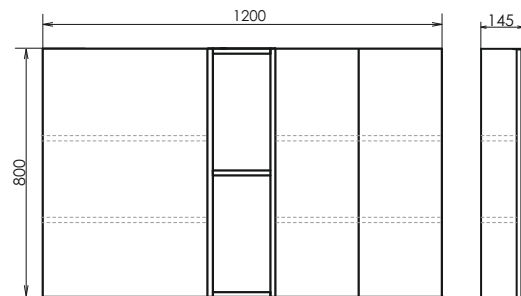

Порто - 120-1

Дуб дымчатый

Название: Зеркало-шкаф
Артикул: Порто - 75 (правое/левое) универсальное
Цвет: Дуб дымчатый
Габариты: 800x715x145 (ВxШxГ)

Высококачественное зеркальное полотно с амальгамой на основе серебра. Створка оснащена петлями плавного закрывания. За створкой две полки.

YouTube Comforty.ru

Порто - 120-1
на сайте Comforty.ru

Схема монтажа

Название: Шкаф-подвесной
Артикул: Порто 60
Цвет: Дуб дымчатый
Габариты: 800x485x145 (ВxШxГ)

Шкаф-подвесной с двумя створками, оснащёнными петлями плавного закрывания. За створками две полки.

Название: Тумба-умывальник подвесная
Артикул: Порто-120-1
Цвет: Дуб дымчатый/графит
Габариты: 645x1200x520 (ВxШxГ)
Комплектация: столешница из керамогранита, раковина Comforty 9110

Подвесная тумба-умывальник с двумя выкатным ящиком, оснащённым системой плавного закрывания и пространством для открытого хранения. В модели используется стальной профиль, покрытый серой матовой эмалью.