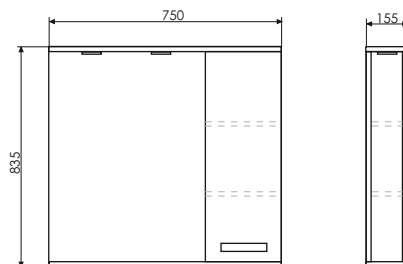

ролик Марио-75

Марио-75
на сайте Comforty.ru

Схема монтажа

Название: Тумба - умывальник напольная
Артикул: Марио - 75
Цвет: Дуб тёмный
Габариты: 855x755x465 (ВxШxГ)
Комплектация: раковина QUADRO 75

Напольная тумба-умывальник с одной створкой, оснащенной петлями плавного закрывания и тремя выкатными ящиками. За створками одна полка.