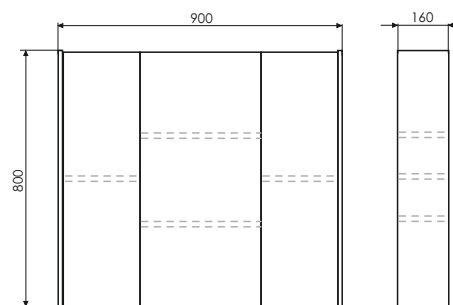

ролик Женева-90

Женева-90 на сайте Comforty.ru

Схема монтажа

Империя - 80

Белый глянец

Название: Зеркало
Артикул: Империя - 80
Цвет: Белый глянец
Габариты: 800x780x30 (ВxШxГ)

Высококачественное зеркальное полотно с амальгамой на основе серебра.