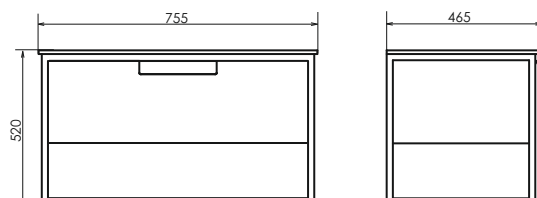

Название: Полуколонна подвесная
Артикул: Бонн - 35 (правая/левая) универсальная
Цвет: Дуб дымчатый/графит
Габариты: 1100x340x240 (ВxШxГ)

Подвесная полуколонна с одной створкой. Створка оснащена петлями плавного закрывания. За створкой две полки.