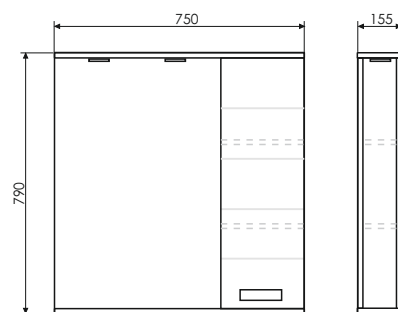

ролик Модена-75

Технические характеристики могут отличаться от указанных. За более подробной информацией обращайтесь к менеджерам компании.