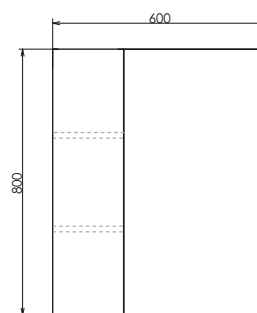

Тромсе - 60

Дуб Сонома

Название: Зеркало - шкаф
Артикул: Тромсе - 60 (правое/левое) универсальное
Цвет: Дуб сонома
Габариты: 800x600x150 (ВxШxГ)
Комплектация: доп. оснащается светильником

Высококачественное зеркальное полотно с амальгамой на основе серебра. Створка оснащена петлями плавного закрывания. За створкой две полки.

Название: Тумба - умывальник подвесная
Артикул: Тромсе - 60
Цвет: Дуб сонома
Габариты: 630x600x400 (ВxШxГ)
Комплектация: раковина FEST 60

Подвесная тумба-умывальник с двумя створками, оснащёнными петлями плавного закрывания.

Название: Шкаф - колонна подвесная
Артикул: Тромсе - 35 (правая/левая) универсальная
Цвет: Дуб сонома
Габариты: 1600x350x320 (ВxШxГ)

Подвесная шкаф - колонна с двумя створками, оснащёнными системой плавного закрывания. За верхней створкой две полки, за нижней створкой одна полка.