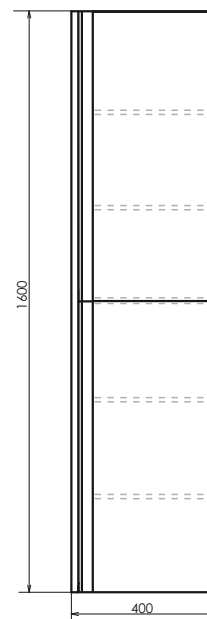

Эдинбург - 40

Название: Шкаф-колонна подвесная
Артикул: Эдинбург-40 (правая/левая) универсальная
Цвет: Бетон светлый
Габариты: 1600x400x300 (ВxШxГ)

Подвесная шкаф-колонна с двумя створками, оснащёнными системой плавного закрывания. За створками по две полки.