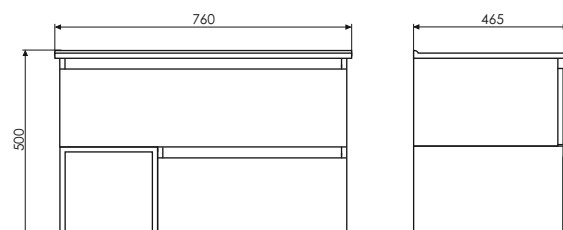

Название: Шкаф-колонна подвесная
Артикул: Турин 45 (правая/левая) универсальная
Цвет: Дуб бежевый
Габариты: 1600x450x320 (ВxШxГ)

Подвесная шкаф-колонна с одной створкой и пространством для открытого хранения. Створка оснащена петлями плавного закрывания. За створкой три полки.