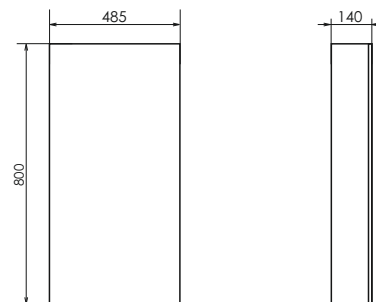

Порто - 60

Дуб дымчатый

Название: Зеркало - шкаф
Артикул: Порто - 60 (правое/левое) универсальное
Цвет: Дуб дымчатый
Габариты: 800x485x140 (ВxШxГ)

Высококачественное зеркальное полотно с амальгамой на основе серебра. Створка оснащена петлями плавного закрывания. За створкой две полки.

YouTube Comforty.ru

www.comforty.ru

Название: Тумба - умывальник подвесная
Артикул: Порто - 60
Цвет: Дуб дымчатый/графит
Габариты: 645x600x400 (ВxШxГ)
Комплектация: столешница из керамогранита, раковина Comforty 9111

Подвесная тумба - умывальник с одним выкатным ящиком, оснащённым системой плавного закрывания и пространством для открытого хранения. В модели используется стальной профиль, покрытый серой матовой эмалью.

Название: Шкаф - колонна подвесная
Артикул: Порто - 35(правая/левая) универсальная
Цвет: Дуб дымчатый/графит
Габариты: 1700x350x240 (ВxШxГ)

Подвесная шкаф-колонна с одной створкой и пространством для открытого хранения. Створка оснащена петлями плавного закрывания. В модели используется стальной профиль, покрытый серой матовой эмалью. За створкой четыре полки.