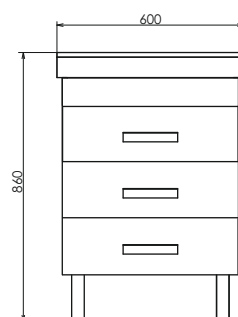

ролик Никосия-60

Никосия-60 на сайте Comforty.ru

Схема монтажа

Никосия - 70Н

Дуб белый

Название: Зеркало-шкаф
Артикул: Никосия - 70
Цвет: Дуб белый
Габариты: 800x700x135 (ВxШxГ)

Высококачественное зеркальное полотно с амальгамой на основе серебра. Створки оснащены петлями плавного закрывания. За левой створкой одна полка, за правой створкой две полки.