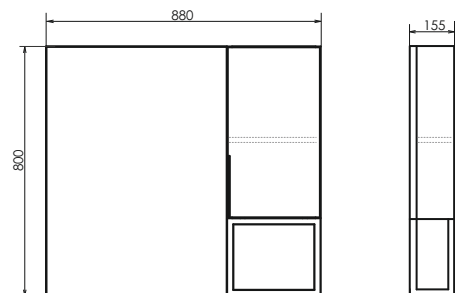

Равенна -90

Дуб тёмно-коричневый

Название: Зеркало-шкаф
Артикул: Равенна -90 (правое)
Цвет: Дуб тёмно-коричневый/чёрный муар
Габариты: 880x800x155 (ВxШxГ)

Высококачественное зеркальное полотно с амальгамой на основе серебра. Створка оснащена петлями плавного закрывания. За створкой одна полка.

Название: Тумба-умывальник напольная
Артикул: Равенна -90
Цвет: Дуб тёмно-коричневый/чёрный муар
Габариты : 860x910x465 (ВxШxГ)
Комплектация: раковина COMFORTY 90E (чёрная матовая)

Напольная тумба-умывальник с одним выкатным ящиком, оснащённым системой плавного закрывания. В модели используется стальной профиль, покрытый чёрной матовой эмалью.

Название: Полуколонна подвесная
Артикул: Равенна 35 (правая/левая) универсальная
Цвет: Дуб тёмно-коричневый/чёрный муар
Габариты: 1350x340x240 (ВxШxГ)

Подвесная шкаф-колонна с одной створкой и пространством для открытого хранения. Створка оснащена петлями плавного закрывания. За створкой две полки. В модели используется стальной профиль, покрытый чёрной матовой эмалью.