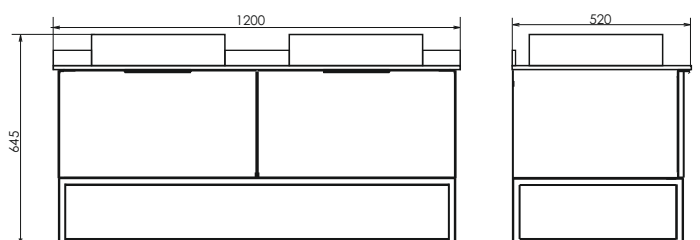

Название: Стеллаж подвесной
Артикул: Порто - 50 (правый/левый) универсальный
Цвет: Дуб тёмно - коричневый/чёрный муар
Габариты: 1120x500x240 (ВxШxГ)

Подвесной стеллаж с пространством для открытого хранения в модели используется стальной профиль, покрытый чёрной матовой эмалью.