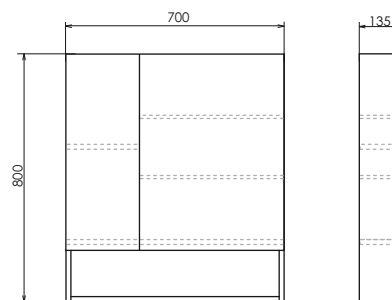

ролик Никосия-70

Никосия-70 на сайте Comforty.ru

Схема монтажа

Никосия - 80Н

Дуб белый

Название: Зеркало-шкаф
Артикул: Никосия - 80
Цвет: Дуб белый
Габариты: 800x800x135 (ВxШxГ)

Высококачественное зеркальное полотно с амальгамой на основе серебра. Створки оснащены петлями плавного закрывания. За левой створкой одна полка, за правой створкой две полки.