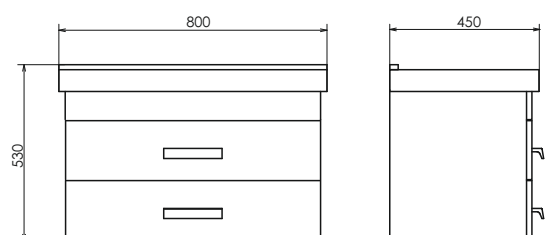

Название: Шкаф-колонна подвесная
Артикул: Никосия - 35 (правая/левая) универсальная
Цвет: Дуб белый
Габариты: 1600x350x320 (ВxШxГ)

Подвесная шкаф-колонна с двумя створками и пространством для открытого хранения. Створки оснащены петлями плавного закрывания. За створками по одной полке.