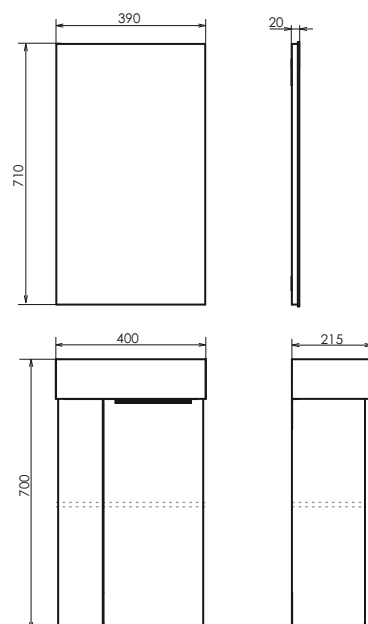

Подвесная тумба - умывальник с одной створкой, оснащённой петлями плавного закрывания. За створкой одна полка.

ролик Асти-40
дуб тёмно-коричневый

ролик Асти-40
дуб дымчатый

Асти-40
на сайте Comforty.ru

Схема монтажа

Бордо-90

Дуб тёмно-коричневый

Название: Зеркало - шкаф
Артикул: Бордо - 90 (правое)
Цвет: Дуб тёмно - коричневый
Габариты: 800x900x195 (ВxШxГ)

Высококачественное зеркальное полотно с амальгамой на основе серебра. Створка оснащена петлями плавного закрывания. За створкой одна полка.