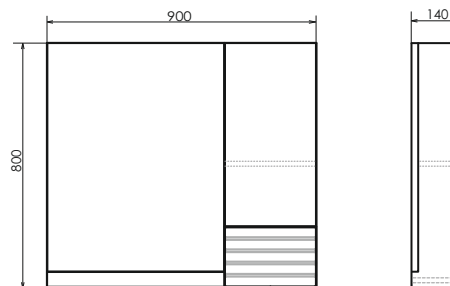

Страсбург-90

Дуб дымчатый

Название: Зеркало-шкаф
Артикул: Страсбург-90 (правое)
Цвет: Дуб дымчатый/белый матовый /серый муар
Габариты: 800x900x140 (ВxШxГ)

Зеркальное высококачественное полотно с амальгамой на основе серебра. Створка оснащена петлями плавного закрывания. За створкой одна полка.

Название: Тумба-умывальник напольная
Артикул: Страсбург-90
Цвет: Дуб дымчатый/белый матовый /серый муар
Габариты: 875x910x465 (ВxШxГ)
Комплектация: раковина COMFORTY 90E

Напольная тумба-умывальник с одним выкатным ящиком, оснащённым системой плавного закрывания и пространством для открытого хранения. В модели используется стальной профиль, покрытый серой матовой эмалью.

Название: Шкаф-колонна подвесная
Артикул: Страсбург-35 (правая/левая) универсальная
Цвет: Дуб дымчатый/белый матовый
Габариты: 1100x350x320 (ВxШxГ)

Подвесная шкаф-колонна с одной створкой и выкатным ящиком, оснащёнными системой плавного закрывания. За створкой две полки.