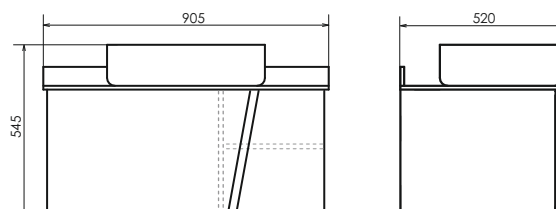

Название: Шкаф-колонна подвесная
Артикул: Эдинбург-40 (правая/левая) универсальная
Цвет: Бетон светлый
Габариты: 1600x400x300 (ВxШxГ)

Подвесная шкаф-колонна с двумя створками, оснащёнными системой плавного закрывания. За створками по две полки.