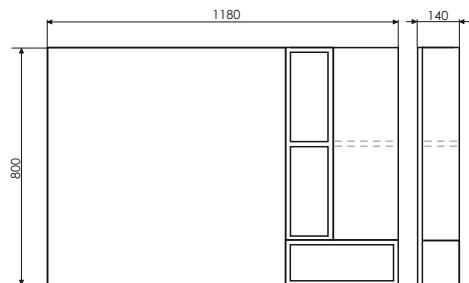

Турин - 120

Дуб бежевый

Название: Зеркало-шкаф
Артикул: Турин - 120 (правое)
Цвет: Дуб бежевый
Габариты: 800x1180x140 (ВxШxГ)
Комплектация: доп. оснащается светильником

Высококачественное зеркальное полотно с амальгамой на основе серебра. Створка оснащена системой push-to-open (открытие от нажатия). За створкой одна полка.

Название: Тумба-умывальник подвесная
Артикул: Турин-120
Цвет: Дуб бежевый
Габариты: 500x1210x470 (ВxШxГ)
Комплектация: раковина COMFORTY 9120E

Подвесная тумба-умывальник с двумя выкатными ящиками, оснащёнными системой плавного закрывания и пространством для открытого хранения.

Название: Шкаф - колонна подвесная
Артикул: Турин - 45 (правая/левая) универсальная
Цвет: Дуб бежевый
Габариты: 1600x450x320 (ВxШxГ)

Подвесная шкаф - колонна с одной створкой и пространством для открытого хранения. Створка оснащена петлями плавного закрывания. За створкой три полки.