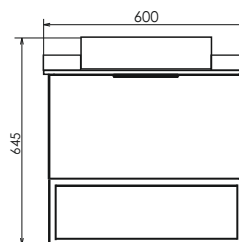

Название: Шкаф-колонна подвесная
Артикул: Порто 35(правая/левая)универсальная
Цвет: Дуб тёмно-коричневый/чёрный муар
Габариты: 1700x350x240 (ВxШxГ)

Подвесная шкаф-колонна с одной створкой и пространством для открытого хранения. Створка оснащена петлями плавного закрывания. В модели используется стальной профиль, покрытый чёрной матовой эмалью. За створкой четыре полки.