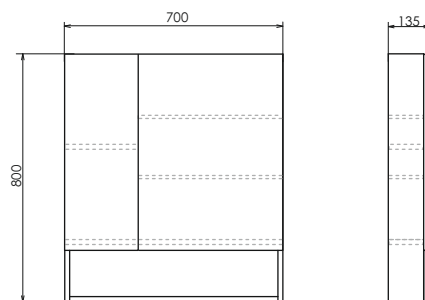

Схема монтажа

Никосия-80Н

Дуб тёмный

Название: Зеркало - шкаф
Артикул: Никосия - 80
Цвет: Дуб тёмный
Габариты: 800x800x135 (ВxШxГ)

Высококачественное зеркальное полотно с амальгамой на основе серебра. Створки оснащены петлями плавного закрывания. За левой створкой одна полка, за правой створкой две полки.