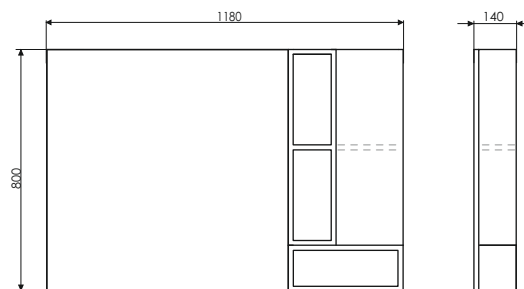

Название: Зеркало-шкаф
Артикул: Прага - 120 (правое)
Цвет: Дуб белый
Габариты: 800x1180x140 (ВxШxГ)
Комплектация: доп. оснащается светильником

Высококачественное зеркальное полотно с амальгамой на основе серебра. Створка оснащена системой push-to-open (открытие от нажатия). За створкой одна полка.

Название: Тумба-умывальник подвесная
Артикул: Прага -120
Габариты: 625x1200x520 (ВxШxГ)
Комплектация: столешница из керамогранита, раковина COMFORTY T-Y9378

Подвесная тумба-умывальник с двумя выкатными ящиками, оснащёнными системой плавного закрывания и пространством для открытого хранения.

Название: Шкаф-колонна подвесная
Артикул: Прага - 45 (правая/левая) универсальная
Цвет: Дуб белый
Габариты: 1600x450x320 (ВxШxГ)

Подвесная шкаф-колонна с одной створкой и пространством для открытого хранения. Створка оснащена петлями плавного закрывания. За створкой три полки.