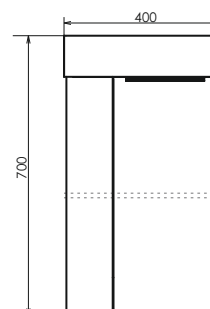

Название: Зеркало
Артикул: Асти - 40
Цвет: Дуб тёмно - коричневый/Дуб дымчатый
Габариты: 710x390x20 (ВxШxГ)

Высококачественное зеркальное полотно с амальгамой на основе серебра.

Название: Тумба - умывальник подвесная
Артикул: Матэ - 40
Цвет: Дуб тёмно - коричневый/Дуб дымчатый
Габариты: 700x400x215 (ВxШxГ)
Комплектация: раковина CREA 40

Подвесная тумба - умывальник с одной створкой, оснащённой петлями плавного закрывания и пространством для открытого хранения.