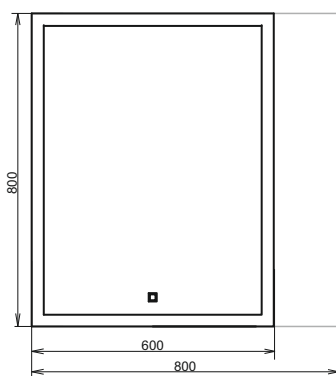

Все зеркала изготавливаются из стеклянного полотна толщиной не менее 4мм с влагостойкой серебряной амальгамой производства AGS Glass Europe. Вся продукция прошла необходимые, а также добровольные испытания, получила сертификаты соответствия в органах государственного и технического контроля России