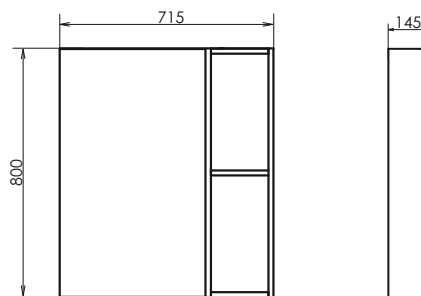

Порто - 75

Дуб дымчатый

Название: Зеркало - шкаф
Артикул: Порто 75 (правое/левое) универсальное
Цвет: Дуб дымчатый
Габариты: 800x715x145 (ВxШxГ)

Высококачественное зеркальное полотно с амальгамой на основе серебра. Створка оснащена петлями плавного закрывания. За створкой две полки.

YouTube Comforty.ru

www.comforty.ru

Название: Тумба - умывальник подвесная
Артикул: Порто - 75
Цвет: Дуб дымчатый/графит
Габариты: 645x755x520 (ВxШxГ)
Комплектация: столешница из керамогранита, раковина Comforty 9110

Подвесная тумба - умывальник с одним выкатным ящиком, оснащённым системой плавного закрывания и пространством для открытого хранения. В модели используется стальной профиль, покрытый серой матовой эмалью.

Название: Шкаф - колонна подвесная
Артикул: Порто - 35 (правая/левая) универсальная
Цвет: Дуб дымчатый/графит
Габариты: 1700x350x240 (ВxШxГ)

Подвесная шкаф-колонна с одной створкой и пространством для открытого хранения. Створка оснащена петлями плавного закрывания. В модели используется стальной профиль, покрытый серой матовой эмалью. За створкой четыре полки.