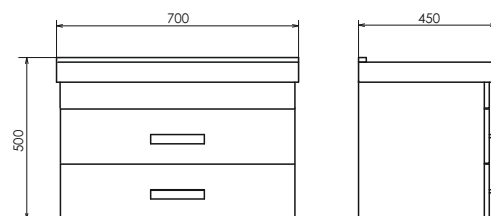

ролик Никосия-70П

Никосия-70П на сайте Comforty.ru

Схема монтажа

Никосия - 80П

Дуб белый

Название: Зеркало-шкаф
Артикул: Никосия - 80
Цвет: Дуб белый
Габариты: 800x800x135 (ВxШxГ)

Высококачественное зеркальное полотно с амальгамой на основе серебра. Створки оснащены петлями плавного закрывания. За левой створкой одна полка, за правой створкой две полки.