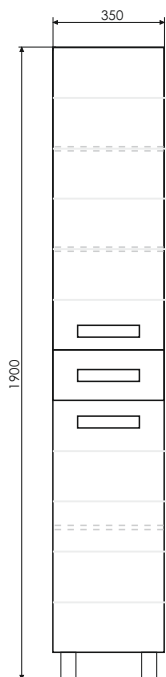

Марио - 40

Название: Шкаф - колонна напольная
Артикул: Марио - 40 (правая/левая) универсальная
Цвет: Дуб дымчатый
Габариты: 1900x400x300 (ВxШxГ)

Напольная шкаф-колонна с двумя створками и пространством для открытого хранения. Створки оснащены петлями плавного закрывания. За створками по одной полке.