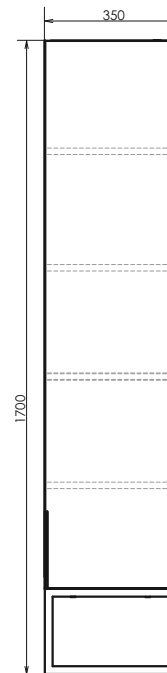

Порто - 35

Название: Шкаф - колонна подвесная
Артикул: Порто - 35(правая/левая) универсальная
Цвет: Дуб дымчатый/графит
Габариты: 1700x350x240 (ВxШxГ)

Подвесная шкаф-колонна с одной створкой и пространством для открытого хранения. Створка оснащена петлями плавного закрывания. В модели используется стальной профиль, покрытый серой матовой эмалью. За створкой четыре полки.