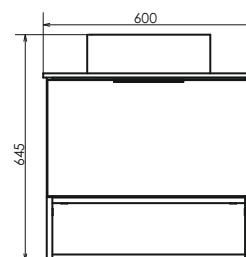

Название: Шкаф - колонна подвесная
Артикул: Штутгарт - 40 (правая/левая) универсальная
Цвет: Дуб тёмно - коричневый
Габариты: 1600x400x320 (ВxШxГ)

Подвесная шкаф - колонна с двумя створками и пространством для открытого хранения. Створки оснащены петлями плавного закрывания. За створками по две полки.