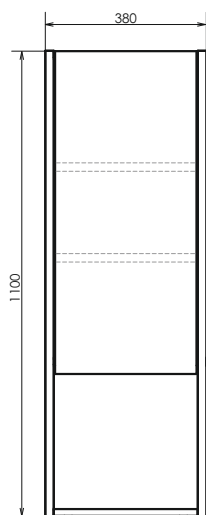

Лиссабон - 40

Название: Полуколонна подвесная
Артикул: Лиссабон - 40 (правая/левая) универсальная
Цвет: Дуб дымчатый/чёрный муар
Габариты: 1100x380x260 (ВxШxГ)

Подвесная полуколонна с одной створкой. Створка оснащена петлями плавного закрывания и пространством для открытого хранения. В модели используется стальной профиль, покрытый чёрной матовой эмалью. За створкой две полки.