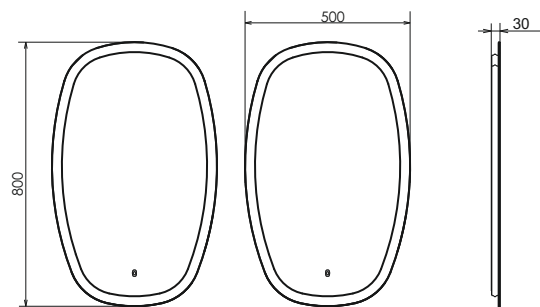

Порто-120 - 2

Дуб тёмно - коричневый

Название: Зеркало
Артикул: Космея - 50
Цвет: Белый
Габариты: 800x500x30 (ВxШxГ)

Высококачественное зеркальное полотно с амальгамой на основе серебра со светодиодной лентой и сенсорным выключателем

Название: Тумба - умывальник подвесная
Артикул: Порто - 120-2
Цвет: Дуб тёмно - коричневый/чёрный муар
Габариты: 645x1200x520 (ВxШxГ)
Комплектация: столешница из керамогранита
раковина COMFORTY 9110

Подвесная тумба - умывальник с двумя выкатными ящиками, оснащёнными системой плавного закрывания и пространством для открытого хранения. В модели используется стальной профиль, покрытый чёрной матовой эмалью.

Название: Стеллаж подвесной
Артикул: Порто - 50 (правый/левый) универсальный
Цвет: Дуб тёмно - коричневый/чёрный муар
Габариты: 1120x500x240 (ВxШxГ)

Подвесной стеллаж с пространством для открытого хранения в модели используется стальной профиль, покрытый чёрной матовой эмалью.