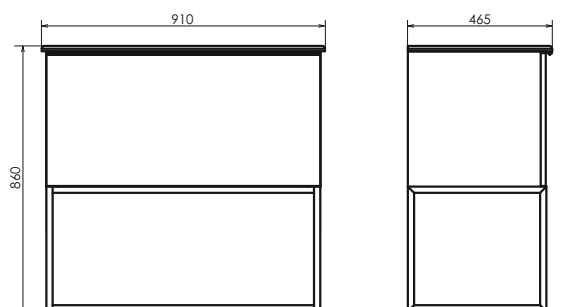

Равенна -90

Дуб тёмно-коричневый

Название: Зеркало-шкаф
Артикул: Равенна -90 (правое)
Цвет: Дуб тёмно-коричневый/чёрный муар
Габариты: 880x800x155 (ВxШxГ)

Высококачественное зеркальное полотно с амальгамой на основе серебра. Створка оснащена петлями плавного закрывания. За створкой одна полка.

Название: Тумба-умывальник напольная
Артикул: Равенна -90
Цвет: Дуб тёмно-коричневый/чёрный муар
Габариты : 860x910x465 (ВxШxГ)
Комплектация: раковина COMFORTY 90E (чёрная матовая)

Напольная тумба-умывальник с одним выкатным ящиком, оснащённым системой плавного закрывания. В модели используется стальной профиль, покрытый чёрной матовой эмалью.

Название: Полуколонна подвесная
Артикул: Равенна 35 (правая/левая) универсальная
Цвет: Дуб тёмно-коричневый/чёрный муар
Габариты: 1350x340x240 (ВxШxГ)

Подвесная шкаф-колонна с одной створкой и пространством для открытого хранения. Створка оснащена петлями плавного закрывания. За створкой две полки. В модели используется стальной профиль, покрытый чёрной матовой эмалью.