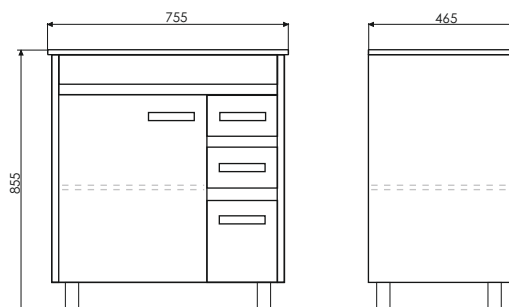

Название: Шкаф - колонна напольная
Артикул: Марио - 40 (правая/левая) универсальная
Цвет: Дуб тёмный
Габариты: 1900x400x300 (ВxШxГ)

Напольная шкаф - колонна с двумя створками и пространством для открытого хранения. Створки оснащены петлями плавного закрывания. За створками по одной полке.