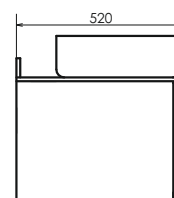

Эдинбург - 75

Бетон светлый

Название: Зеркало-шкаф
Артикул: Эдинбург-75 (правое/левое) универсальное
Цвет: Бетон светлый
Габариты: 800x730x165 (ВxШxГ)

Высококачественное зеркальное полотно с амальгамой на основе серебра. Створка оснащена петлями плавного закрывания. За створкой две полки.

Название: Тумба-умывальник подвесная
Артикул: Эдинбург-75
Цвет: Бетон светлый
Габариты: 545x755x520 (ВxШxГ)
Комплектация: столешница из керамогранита, раковина COMFORTY T-Y9378

Подвесная тумба-умывальник с одним выкатным ящиком, оснащённым системой плавного закрывания.

Название: Шкаф-колонна подвесная
Артикул: Эдинбург-40 (правая/левая) универсальная
Цвет: Бетон светлый
Габариты: 1600x400x300 (ВxШxГ)

Подвесная шкаф-колонна с двумя створками, оснащёнными системой плавного закрывания. За створками по две полки.