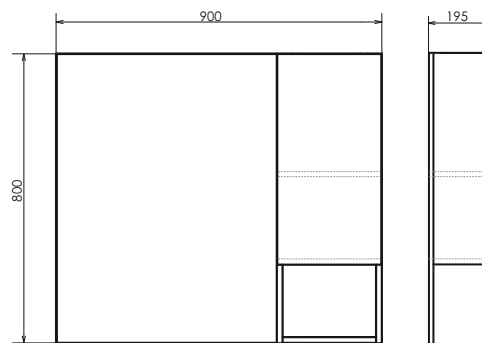

Бордо-90

Дуб тёмно-коричневый

Название: Зеркало - шкаф
Артикул: Бордо - 90 (правое)
Цвет: Дуб тёмно - коричневый
Габариты: 800x900x195 (ВxШxГ)

Высококачественное зеркальное полотно с амальгамой на основе серебра. Створка оснащена петлями плавного закрывания. За створкой одна полка.

YouTube Comforty.ru

Бордо - 90 на сайте Comforty.ru

Схема монтажа

Название: Тумба - умывальник подвесная
Артикул: Бордо - 90
Цвет: Дуб тёмно - коричневый
Габариты: 555x910x465 (ВxШxГ)
Комплектация: раковина QUADRO 90

Подвесная тумба с одним выкатным ящиком, оснащённым системой плавного закрывания и пространством для открытого хранения.

Название: Шкаф - колонна подвесная
Артикул: Бордо - 40 (правая/левая) универсальная
Цвет: Дуб тёмно - коричневый
Габариты: 1600x400x320 (ВxШxГ)

Подвесная шкаф - колонна с двумя створками и пространством для открытого хранения. Створки оснащены петлями плавного закрывания. За створками по две полки.