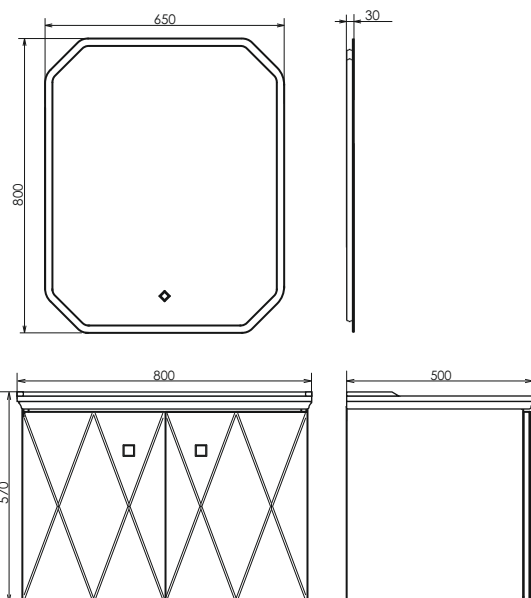

Схема монтажа

Лиссабон-95

Дуб дымчатый

Название: Зеркало - шкаф
Артикул: Лиссабон - 90 (правое/левое) универсальное
Цвет: Дуб дымчатый/чёрный муар
Габариты: 700x900x155 (ВxШxГ)

Высококачественное зеркальное полотно с амальгамой на основе серебра. Створка оснащена петлями плавного закрывания. В модели используется стальной профиль, покрытый чёрной матовой эмалью. За створкой одна полка.