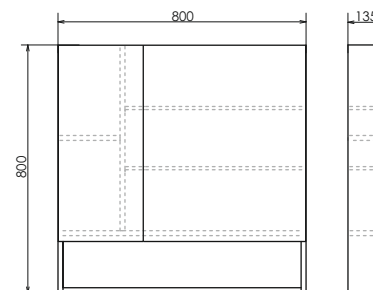

ролик Никосия-80Н

Никосия-80 на сайте Comiforty.ru

Схема монтажа

Никосия-60П

NEW
Дуб тёмный

Название: Зеркало - шкаф
Артикул: Никосия - 60
Цвет: Дуб тёмный
Габариты: 800x600x135 (ВxШxГ)

Высококачественное зеркальное полотно с амальгамой на основе серебра. Створки оснащены петлями плавного закрывания.