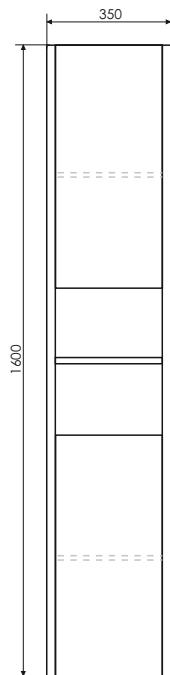

Женева - 35

Название: Шкаф - колонна подвесная
Артикул: Женева - 35 (правая/левая) универсальная
Цвет: Дуб белый
Габариты: 1600x350x300 (ВxШxГ)

Подвесная шкаф - колонна с двумя створками. Створка оснащена петлями плавного закрывания. За створками по одной полке. Боковые стенки изделия покрыты белой глянцевой эмалью.