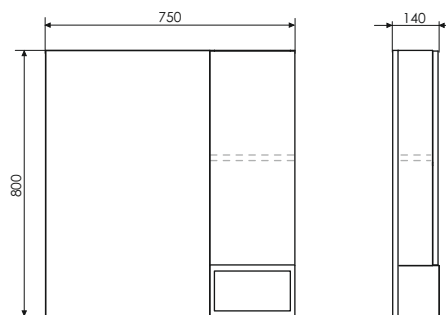

Прага - 75

Дуб белый

Название: Зеркало-шкаф
Артикул: Прага - 75 (правое)
Цвет: Дуб белый
Габариты: 800x750x140 (ВxШxГ)
Комплектация: доп. оснащается светильником

Высококачественное зеркальное полотно с амальгамой на основе серебра. Створка оснащена системой push-to-open (открытие от нажатия). За створкой одна полка.

Название: Тумба-умывальник подвесная
Артикул: Прага - 75
Цвет: Дуб белый
Габариты: 625x755x520 (ВxШxГ)
Комплектация: столешница из керамогранита, раковина COMFORTY T-Y9378

Подвесная тумба-умывальник с двумя выкатными ящиками, оснащёнными системой плавного закрывания и пространством для открытого хранения.

Название: Шкаф-колонна подвесная
Артикул: Прага - 45 (правая/левая) универсальная
Цвет: Дуб белый
Габариты: 1600x450x320 (ВxШxГ)

Подвесная шкаф-колонна с одной створкой и пространством для открытого хранения. Створка оснащена петлями плавного закрывания. За створкой три полки.