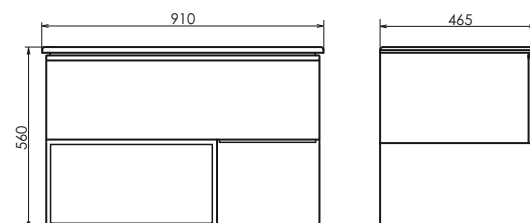

Франкфурт - 90

Дуб шоколадно - коричневый

Название: Зеркало - шкаф
Артикул: Франкфурт - 90
Цвет: Дуб шоколадно - коричневый
Габариты: 800x880x160 (ВxШxГ)

Высококачественное зеркальное полотно с амальгамой на основе серебра. Створка оснащена петлями плавного закрывания. За створкой одна полка.

Название: Тумба - умывальник подвесная
Артикул: Франкфурт - 90
Цвет: Дуб шоколадно - коричневый
Габариты: 560x910x465 (ВxШxГ)
Комплектация: раковина COMFORTY 90E

Подвесная тумба - умывальник с двумя выкатными ящиками, оснащёнными системой плавного закрывания и пространством для открытого хранения.

Название: Шкаф - колонна подвесная
Артикул: Франкфурт - 40 (правая/левая) универсальная
Цвет: Дуб шоколадно - коричневый
Габариты: 1600x400x320 (ВxШxГ)

Подвесная шкаф - колонна с двумя створками и пространством для открытого хранения. Створки оснащены петлями плавного закрывания. За створками по две полки.