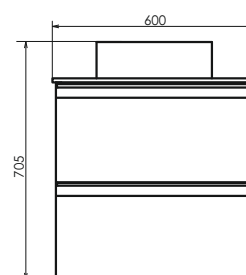

Эдинбург-60-2

Бетон светлый

Название: Зеркало-шкаф
Артикул: Эдинбург-60 (правое/левое) универсальное
Цвет: Бетон светлый
Габариты: 800x580x155 (ВxШxГ)

Высококачественное зеркальное полотно с амальгамой на основе серебра. Створка оснащена петлями плавного закрывания. За створкой две полки.

Название: Тумба-умывальник подвесная
Артикул: Эдинбург-60-2
Цвет: Бетон светлый
Габариты: 705x600x400 (ВxШxГ)
Комплектация: раковина COMFORTY 9111,
COMFORTY 9055RA-50
столешница из керамогранита.

Подвесная тумба-умывальник с двумя выкатными ящиками, оснащёнными системой плавного закрывания.

Название: Шкаф-колонна подвесная
Артикул: Эдинбург-40 (правая/левая) универсальная
Цвет: Бетон светлый
Габариты: 1600x400x300 (ВxШxГ)

Подвесная шкаф-колонна с двумя створками, оснащёнными системой плавного закрывания. За створками по две полки.