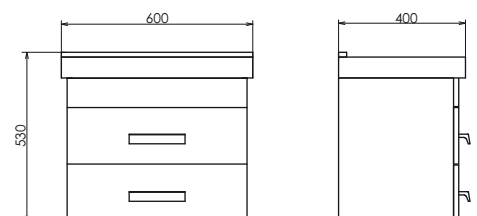

ролик Никосия-60

Никосия-60
на сайте Comforty.ru

Схема монтажа

Никосия - 70П

Дуб белый

Название: Зеркало-шкаф
Артикул: Никосия - 70
Цвет: Дуб белый
Габариты: 800x700x135 (ВxШxГ)

Высококачественное зеркальное полотно с амальгамой на основе серебра. Створки оснащены петлями плавного закрывания. За левой створкой одна полка, за правой створкой две полки.