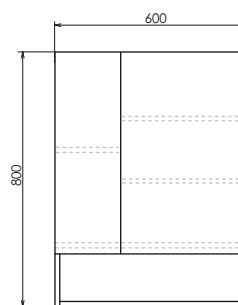

ролик Никосия-60

Никосия-60 на сайте Comforty.ru

Схема монтажа

Никосия - 70Н

Дуб белый

Название: Зеркало-шкаф
Артикул: Никосия - 70
Цвет: Дуб белый
Габариты: 800x700x135 (ВxШxГ)

Высококачественное зеркальное полотно с амальгамой на основе серебра. Створки оснащены петлями плавного закрывания. За левой створкой одна полка, за правой створкой две полки.