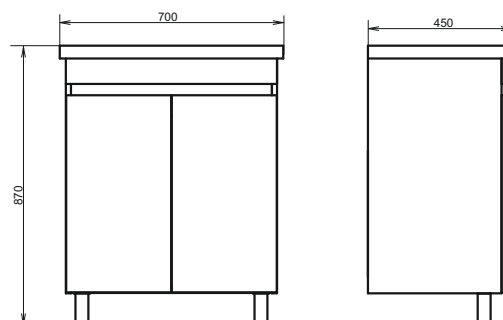

Осло - 70Н

Бетон светлый

Название: Зеркало - шкаф (правое/левое) универсальное
Артикул: Осло - 70
Цвет: Бетон светлый
Габариты: 800x700x145 (ВxШxГ)

Высококачественное зеркальное полотно с амальгамой на основе серебра. Створка оснащена петлями плавного закрывания. За створкой две полки.

Название: Тумба - умывальник полуподвесная
Артикул: Осло - 70НД
Цвет: Бетон светлый
Габариты: 870x700x450 (ВxШxГ)
Комплектация: раковина СОМО 70

Полуподвесная тумба - умывальник с двумя створками, оснащёнными петлями плавного закрывания.

Название: Шкаф - подвесной
Артикул: Осло - 60
Цвет: Бетон светлый
Габариты: 800x580x180 (ВxШxГ)

Шкаф - подвесной с двумя створками, оснащёнными петлями плавного закрывания. За створками две полки.

Название: Тумба со столешницей подвесная
Артикул: Осло-60
Цвет: Бетон светлый
Габариты: 295x600x385 (ВxШxГ)
Комплектация: столешница из керамогранита

Подвесная тумба со столешницей с одним выкатным ящиком, оснащённым системой плавного закрывания.