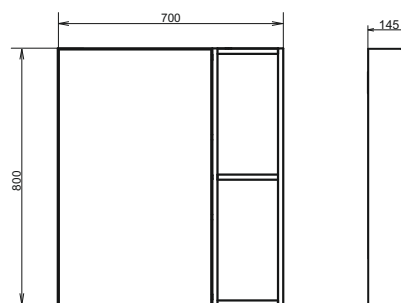

Осло - 70Н

Бетон светлый

Название: Зеркало - шкаф (правое/левое) универсальное
Артикул: Осло - 70
Цвет: Бетон светлый
Габариты: 800x700x145 (ВxШxГ)

Высококачественное зеркальное полотно с амальгамой на основе серебра. Створка оснащена петлями плавного закрывания. За створкой две полки.

Название: Тумба - умывальник полуподвесная
Артикул: Осло - 70НД
Цвет: Бетон светлый
Габариты: 870x700x450 (ВxШxГ)
Комплектация: раковина СОМО 70

Полуподвесная тумба - умывальник с двумя створками, оснащёнными петлями плавного закрывания.

Название: Шкаф - подвесной
Артикул: Осло - 60
Цвет: Бетон светлый
Габариты: 800x580x180 (ВxШxГ)

Шкаф - подвесной с двумя створками, оснащёнными петлями плавного закрывания. За створками две полки.

Название: Тумба со столешницей подвесная
Артикул: Осло-60
Цвет: Бетон светлый
Габариты: 295x600x385 (ВxШxГ)
Комплектация: столешница из керамогранита

Подвесная тумба со столешницей с одним выкатным ящиком, оснащённым системой плавного закрывания.