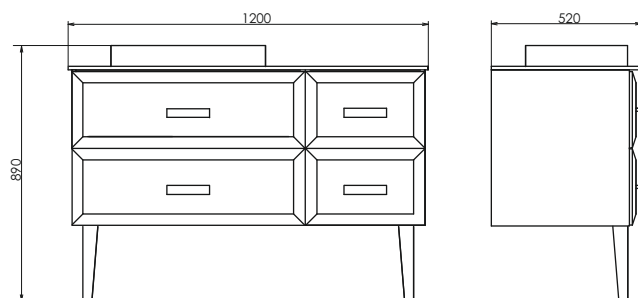

Империя - 120

Белый глянец

Название: Зеркало
Артикул: Империя - 120
Цвет: Белый глянец
Габариты: 800x1180x30 (ВxШxГ)

Высококачественное зеркальное полотно с амальгамой на основе серебра.

Название: Тумба-умывальник полуподвесная
Артикул: Империя - 120
Цвет: Белый глянец
Габариты: 890x1200x520 (ВxШxГ)
Комплектация: столешница из керамогранита, раковина COMFORTY 78189

Полуподвесная тумба-умывальник с четырьмя выкатными ящиками, оснащёнными системой плавного закрывания. Фасады покрыты белой глянцевой эмалью.