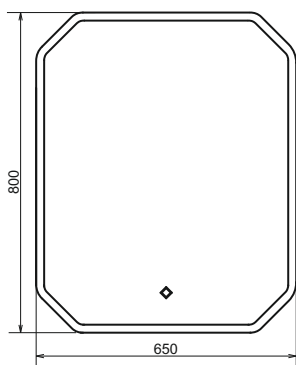

Пион - 60

Артикул: Пион - 60

Габариты: 800x600x30 (ВxШxГ)