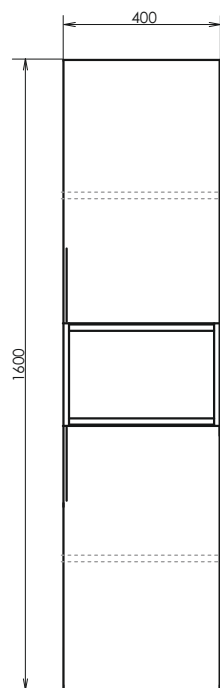

Франкфурт - 40

Название: Шкаф - колонна подвесная
Артикул: Франкфурт - 40 (правая/левая) универсальная
Цвет: Бетон светлый
Габариты: 1600x400x320 (ВxШxГ)

Подвесная шкаф - колонна с двумя створками и пространством для открытого хранения. Створки оснащены петлями плавного закрывания. За створками по две полки.