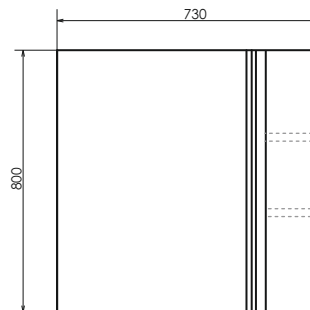

Эдинбург - 75

Бетон светлый

Название: Зеркало-шкаф
Артикул: Эдинбург-75 (правое/левое) универсальное
Цвет: Бетон светлый
Габариты: 800x730x165 (ВxШxГ)

Высококачественное зеркальное полотно с амальгамой на основе серебра. Створка оснащена петлями плавного закрывания. За створкой две полки.

Название: Тумба-умывальник подвесная
Артикул: Эдинбург-75
Цвет: Бетон светлый
Габариты: 545x755x520 (ВxШxГ)
Комплектация: столешница из керамогранита, раковина COMFORTY T-Y9378

Подвесная тумба-умывальник с одним выкатным ящиком, оснащённым системой плавного закрывания.

Название: Шкаф-колонна подвесная
Артикул: Эдинбург-40 (правая/левая) универсальная
Цвет: Бетон светлый
Габариты: 1600x400x300 (ВxШxГ)

Подвесная шкаф-колонна с двумя створками, оснащёнными системой плавного закрывания. За створками по две полки.