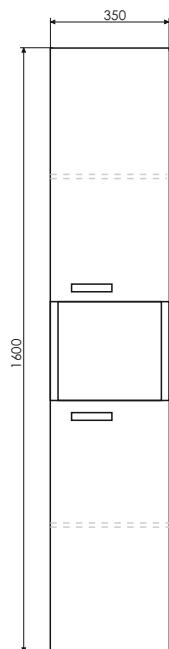

Никосия - 35

Название: Шкаф-колонна подвесная
Артикул: Никосия - 35 (правая/левая) универсальная
Цвет: Дуб тёмный
Габариты: 1600x350x320 (ВxШxГ)

Подвесная шкаф-колонна с двумя створками и пространством для открытого хранения. Створки оснащены петлями плавного закрывания. За створками по одной полке.