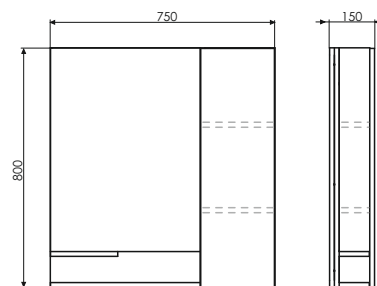

ролик Верона-75

Верона-75 на сайте Comforty.ru

Схема монтажа

Верона - 90

Дуб белый

Название: Зеркало - шкаф
Артикул: Верона - 90 (правое)
Цвет: Дуб белый
Габариты: 800x900x150 (ВxШxГ)
Комплектация: доп. оснащается светильником