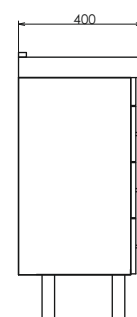

ролик Никосия-60

Никосия-60 на сайте Comforty.ru

Схема монтажа

Никосия - 70Н

Дуб белый

Название: Зеркало-шкаф
Артикул: Никосия - 70
Цвет: Дуб белый
Габариты: 800x700x135 (ВxШxГ)

Высококачественное зеркальное полотно с амальгамой на основе серебра. Створки оснащены петлями плавного закрывания. За левой створкой одна полка, за правой створкой две полки.