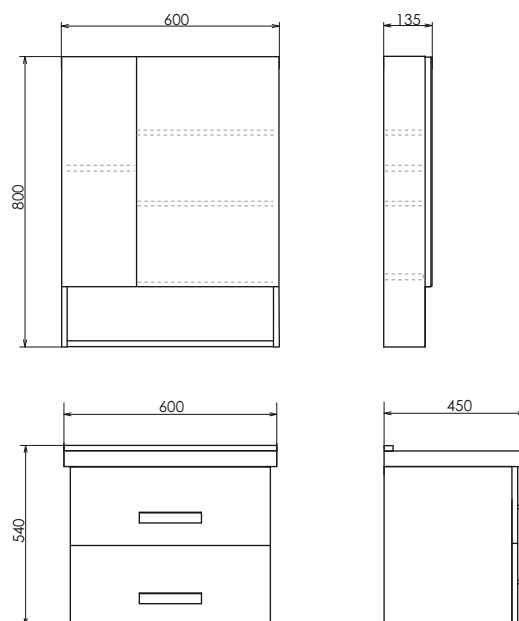

Подвесная тумба - умывальник с двумя выкатными ящиками, оснащёнными системой плавного закрывания.

ролик Парма-60

Парма-60 на сайте Comforty.ru

Схема монтажа

Парма - 80

Дуб дымчатый

Название: Зеркало - шкаф
Артикул: Парма - 80
Цвет: Дуб дымчатый
Габариты: 800x800x135 (ВxШxГ)