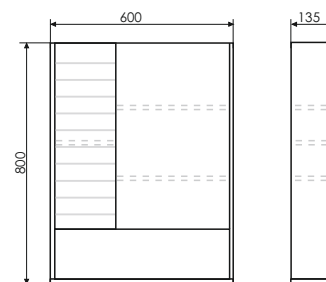

Технические характеристики могут отличаться от указанных. За более подробной информацией обращайтесь к менеджерам компании.