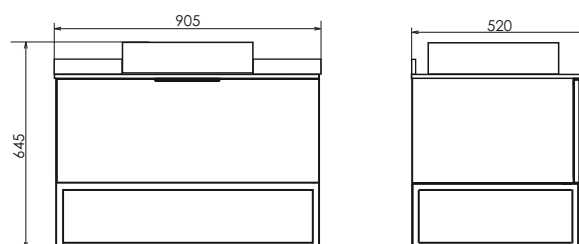

Название: Шкаф - колонна подвесная

Артикул: Порто - 35 (правая/левая) универсальная
Цвет: Дуб дымчатый/графит
Габариты: 1700x350x240 (ВxШxГ)

Подвесная шкаф-колонна с одной створкой и пространством для открытого хранения. Створка оснащена петлями плавного закрывания. В модели используется стальной профиль, покрытый серой матовой эмалью. За створкой четыре полки.