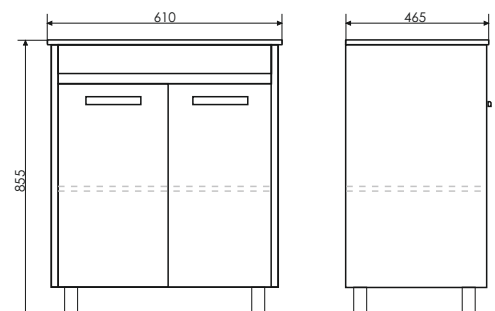

Технические характеристики могут отличаться от указанных. За более подробной информацией обращайтесь к менеджерам компании.