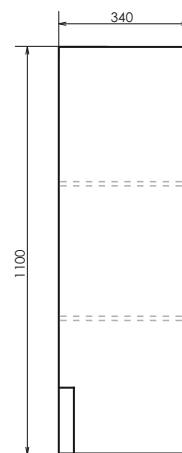

Кёльн - 35

Название: Полуколонна подвесная
Артикул: Кёльн-35 (правая/левая) универсальная
Цвет: Дуб тёмный/чёрный муар
Габариты: 1100x340x240 (ВxШxГ)

Полуколонна подвесная с одной створкой. Створка оснащена петлями плавного закрывания. За створкой две полки.