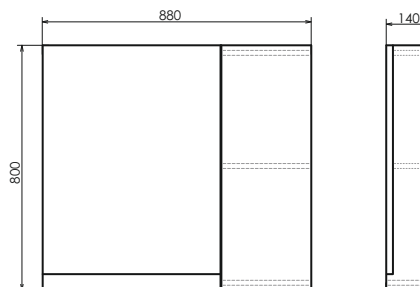

Бонн-90

Дуб дымчатый

Название: Зеркало - шкаф
Артикул: Бонн - 90 (правое/левое) универсальное
Цвет: Дуб дымчатый/чёрный муар
Габариты: 800x880x140 (ВxШxГ)

Зеркальное высококачественное полотно с амальгамой на основе серебра. Створка оснащена петлями плавного закрывания. За створкой одна полка.

Название: Тумба - умывальник подвесная
Артикул: Бонн - 90
Цвет: Дуб дымчатый/чёрный муар
Габариты: 520x910x465 (ВxШxГ)
Комплектация: раковина QUADRO 90

Подвесная тумба - умывальник с одним выкатным ящиком, оснащённым системой плавного закрывания и пространством для открытого хранения. Каркас тумбы выполнен из стального профиля, покрытого чёрной матовой эмалью.

Название: Полуколонна подвесная
Артикул: Бонн - 35 (правая/левая) универсальная
Цвет: Дуб дымчатый/чёрный муар
Габариты: 1100x340x240 (ВxШxГ)

Полуколонна подвесная с одной створкой. Створка оснащена петлями плавного закрывания. За створкой две полки.