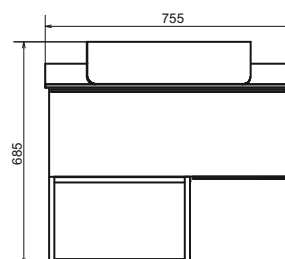

Название: Шкаф-колонна подвесная
Артикул: Штутгарт-40 (правая/левая) универсальная
Цвет: Дуб тёмно-коричневый
Габариты: 1600x400x320 (ВxШxГ)

Подвесная шкаф-колонна с двумя створками и пространством для открытого хранения. Створки оснащены петлями плавного закрывания. За створками по две полки.