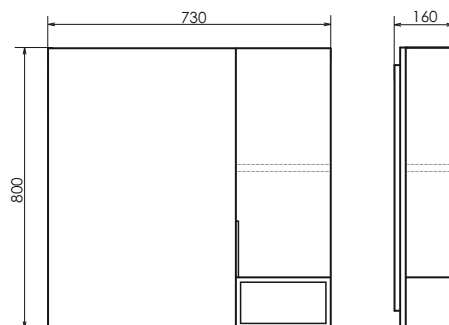

Франкфурт - 75

Дуб шоколадно - коричневый

Название: Зеркало - шкаф
Артикул: Франкфурт - 75 (правое)
Цвет: Дуб шоколадно - коричневый
Габариты: 800x730x160 (ВxШxГ)

Высококачественное зеркальное полотно с амальгамой на основе серебра. Створка оснащена петлями плавного закрывания. За зеркальной створкой две полки.

Название: Тумба - умывальник подвесная
Артикул: Франкфурт - 75
Цвет: Дуб шоколадно - коричневый
Габариты: 560x755x465 (ВxШxГ)
Комплектация: раковина COMFORTY 75E чёрная матовая

Подвесная тумба-умывальник с двумя выкатными ящиками, оснащёнными системой плавного закрывания и пространством для открытого хранения.

Название: Шкаф - колонна подвесная
Артикул: Франкфурт - 40 (правая/левая) универсальная
Цвет: Дуб шоколадно-коричневый
Габариты: 1600x400x320 (ВxШxГ)

Подвесная шкаф-колонна с двумя створками и пространством для открытого хранения. Створки оснащены петлями плавного закрывания. За створками по две полки.