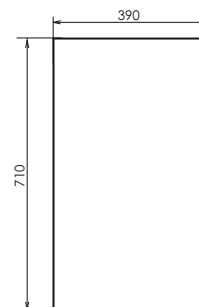

Название: Зеркало
Артикул: Асти - 40
Цвет: Дуб тёмно - коричневый/Дуб дымчатый
Габариты: 710x390x20 (ВxШxГ)

Высококачественное зеркальное полотно с амальгамой на основе серебра.

Название: Тумба - умывальник подвесная
Артикул: Матэ - 40
Цвет: Дуб тёмно - коричневый/Дуб дымчатый
Габариты: 700x400x215 (ВxШxГ)
Комплектация: раковина CREA 40

Подвесная тумба - умывальник с одной створкой, оснащённой петлями плавного закрывания и пространством для открытого хранения.