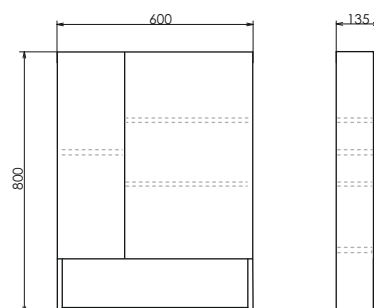

Никосия-60П

NEW
Дуб тёмный

Название: Зеркало - шкаф
Артикул: Никосия - 60
Цвет: Дуб тёмный
Габариты: 800x600x135 (ВxШxГ)

Высококачественное зеркальное полотно с амальгамой на основе серебра. Створки оснащены петлями плавного закрывания.

Название: Тумба - умывальник подвесная
Артикул: Никосия - 60П
Цвет: Дуб тёмный
Габариты: 530x600x400 (ВxШxГ)
Комплектация: раковина FEST 60

Подвесная тумба - умывальник с двумя выкатными ящиками, оснащёнными системой плавного закрывания.