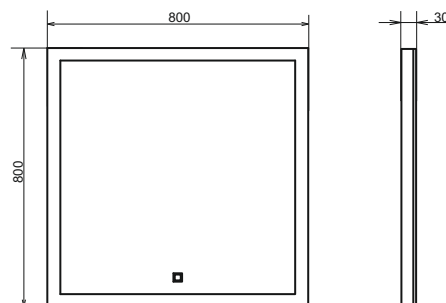

Осло - 80

Бетон светлый

Название: Зеркало
Артикул: Гиацинт - 80
Цвет: Белый
Габариты: 800x800x30 (ВxШxГ)

Высококачественное зеркальное полотно с амальгамой серебра со светодиодной лентой и сенсорным выключателем

Название: Тумба - умывальник подвесная
Артикул: Oslo - 80
Цвет: Бетон светлый
Габариты: 630x800x450 (ВxШxГ)
Комплектация: раковина Fest 80

Подвесная тумба - умывальник с одной створкой и одним ящиком, оснащёнными системой плавного закрывания.

Название: Шкаф - подвесной
Артикул: Oslo - 60
Цвет: Бетон светлый
Габариты: 800x580x180 (ВxШxГ)

Шкаф-подвесной с двумя створками, оснащёнными петлями плавного закрывания. За створками две полки.

Название: Тумба со столешницей подвесная
Артикул: Oslo - 60
Цвет: Бетон светлый
Габариты: 295x600x385 (ВxШxГ)
Комплектация: столешница из керамогранита

Подвесная тумба со столешницей с одним выкатным ящиком, оснащённым системой плавного закрывания.