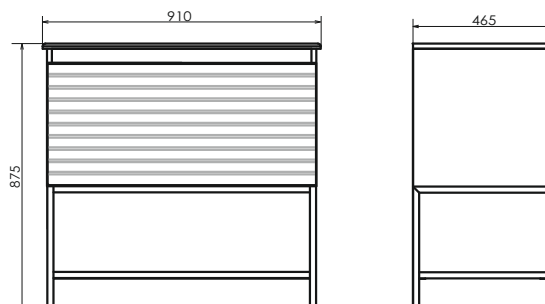

Название: Шкаф-колонна подвесная
Артикул: Страсбург-35 (правая/левая) универсальная
Цвет: Дуб дымчатый/белый матовый
Габариты: 1100x350x320 (ВxШxГ)

Подвесная шкаф-колонна с одной створкой и выкатным ящиком, оснащёнными системой плавного закрывания. За створкой две полки.