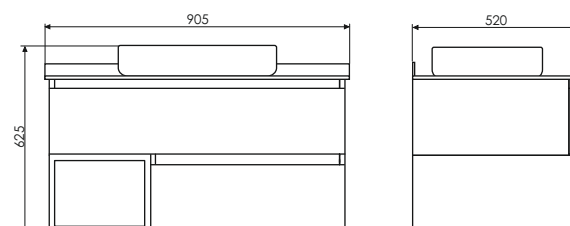

Прага - 90

Дуб белый

Название: Зеркало-шкаф
Артикул: Прага - 90 (правое)
Цвет: Дуб белый
Габариты: 800x880x140 (ВxШxГ)
Комплектация: доп. оснащается светильником

Высококачественное зеркальное полотно с амальгамой на основе серебра. Створка оснащена системой push-to-open (открытие от нажатия). За створкой одна полка.

Название: Тумба-умывальник подвесная
Артикул: Прага - 90
Цвет: Дуб белый
Габариты: 625x905x520 (ВxШxГ)
Комплектация: столешница из керамогранита, раковина COMFORTY T-Y9378

Подвесная тумба-умывальник с двумя выкатными ящиками, оснащёнными системой плавного закрывания и пространством для открытого хранения.

Название: Шкаф-колонна подвесная
Артикул: Прага - 45 (правая/левая) универсальная
Цвет: Дуб белый
Габариты: 1600x450x320 (ВxШxГ)

Подвесная шкаф-колонна с одной створкой и пространством для открытого хранения. Створка оснащена петлями плавного закрывания. За створкой три полки.