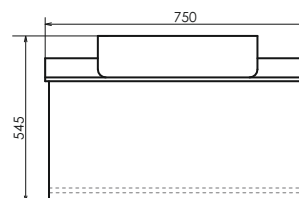

Эдинбург - 75

Бетон светлый

Название: Зеркало-шкаф
Артикул: Эдинбург-75 (правое/левое) универсальное
Цвет: Бетон светлый
Габариты: 800x730x165 (ВxШxГ)

Высококачественное зеркальное полотно с амальгамой на основе серебра. Створка оснащена петлями плавного закрывания. За створкой две полки.

Название: Тумба-умывальник подвесная
Артикул: Эдинбург-75
Цвет: Бетон светлый
Габариты: 545x755x520 (ВxШxГ)
Комплектация: столешница из керамогранита, раковина COMFORTY T-Y9378

Подвесная тумба-умывальник с одним выкатным ящиком, оснащённым системой плавного закрывания.

Название: Шкаф-колонна подвесная
Артикул: Эдинбург-40 (правая/левая) универсальная
Цвет: Бетон светлый
Габариты: 1600x400x300 (ВxШxГ)

Подвесная шкаф-колонна с двумя створками, оснащёнными системой плавного закрывания. За створками по две полки.