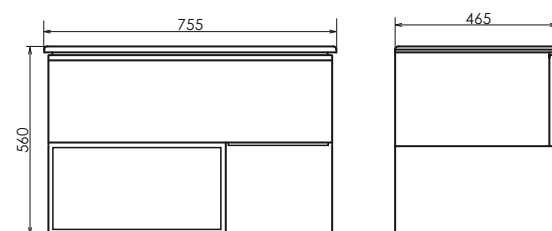

Франкфурт - 75

Дуб шоколадно - коричневый

Название: Зеркало - шкаф
Артикул: Франкфурт - 75 (правое)
Цвет: Дуб шоколадно - коричневый
Габариты: 800x730x160 (ВxШxГ)

Высококачественное зеркальное полотно с амальгамой на основе серебра. Створка оснащена петлями плавного закрывания. За зеркальной створкой две полки.

Название: Тумба - умывальник подвесная
Артикул: Франкфурт - 75
Цвет: Дуб шоколадно - коричневый
Габариты: 560x755x465 (ВxШxГ)
Комплектация: раковина COMFORTY 75E чёрная матовая

Подвесная тумба-умывальник с двумя выкатными ящиками, оснащёнными системой плавного закрывания и пространством для открытого хранения.

Название: Шкаф - колонна подвесная
Артикул: Франкфурт - 40 (правая/левая) универсальная
Цвет: Дуб шоколадно-коричневый
Габариты: 1600x400x320 (ВxШxГ)

Подвесная шкаф-колонна с двумя створками и пространством для открытого хранения. Створки оснащены петлями плавного закрывания. За створками по две полки.