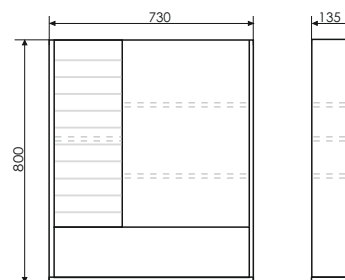

Клеон-75Н

Дуб дымчатый

Название: Зеркало - шкаф
Артикул: Клеон - 75
Цвет: Дуб дымчатый/белый матовый
Габариты: 800x730x135 (ВxШxГ)

Высококачественное зеркальное полотно с амальгамой на основе серебра. Створки оснащены петлями плавного закрывания. Левая створка декорирована горизонтальной фрезеровкой и покрыта белой матовой эмалью. За левой створкой одна полка, за правой створкой две полки.

Название: Тумба-умывальник полуподвесная
Артикул: Клеон - 75Н
Цвет: Дуб дымчатый/белый матовый
Габариты: 905x755x465 (ВxШxГ)
Комплектация: раковина QUADRO 75

Полуподвесная тумба - умывальник с двумя выкатными ящиками и одной створкой, оснащёнными системой плавного закрывания. Фасады декорированы горизонтальной фрезеровкой и покрыты белой матовой эмалью. За створкой одна полка.

Название: Шкаф - колонна полуподвесная
Артикул: Клеон - 40 (правая/левая) универсальная
Цвет: Дуб дымчатый/белый матовый
Габариты: 1600x400x300 (ВxШxГ)

Полуподвесная шкаф - колонна с двумя створками и пространством для открытого хранения. Верхняя створка оснащена петлями плавного закрывания, декорирована горизонтальной фрезеровкой и покрыта белой матовой эмалью. Нижняя створка оснащена системой push-to-open (открытие от нажатия) За верхней створкой две полки, за нижней створкой одна полка.