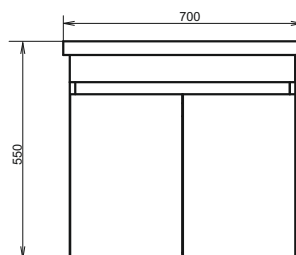

Осло - 70

Бетон светлый

Название: Зеркало - шкаф (правое/левое) универсальное
Артикул: Осло - 70
Цвет: Бетон светлый
Габариты: 800x700x145 (ВxШxГ)

Высококачественное зеркальное полотно с амальгамой на основе серебра. Створка оснащена петлями плавного закрывания. За створкой две полки.

Название: Тумба - умывальник подвесная
Артикул: Осло - 70ПД
Цвет: Бетон светлый
Габариты: 550x700x450 (ВxШxГ)
Комплектация: раковина СОМО 70

Подвесная тумба - умывальник с двумя створками, оснащёнными петлями плавного закрывания.

Название: Шкаф - подвесной
Артикул: Осло - 60
Цвет: Бетон светлый
Габариты: 800x580x180 (ВxШxГ)

Шкаф-подвесной с двумя створками, оснащёнными петлями плавного закрывания. За створками две полки.

Название: Тумба со столешницей подвесная
Артикул: Осло-60
Цвет: Бетон светлый
Габариты: 295x600x385 (ВxШxГ)
Комплектация: столешница из керамогранита

Тумба оснащена одним выкатным ящиком с системой плавного закрывания.