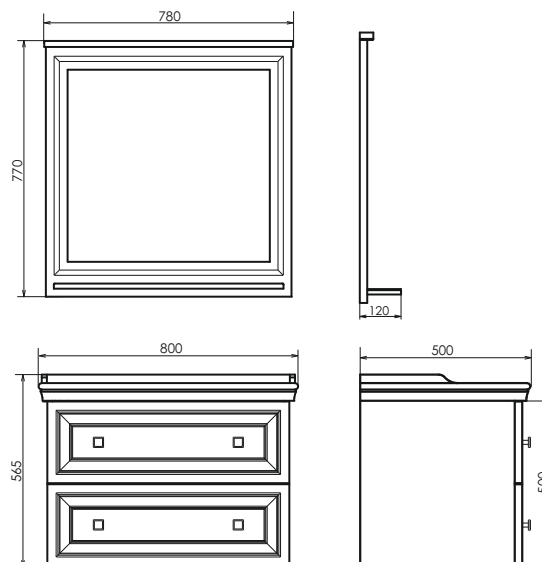

Модель так же выпускается шириной 100

Технические характеристики могут отличаться от указанных. За более подробной информацией обращайтесь к менеджеру компании.