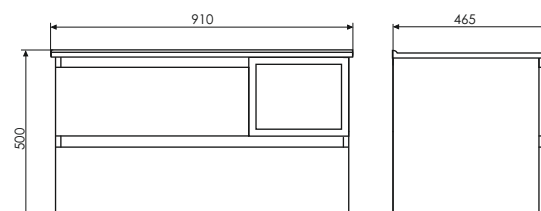

Турин - 90L

Дуб бежевый

Название: Зеркало-шкаф
Артикул: Турин - 90 (правое)
Цвет: Дуб бежевый
Габариты: 800x880x140 (ВxШxГ)
Комплектация: доп. оснащается светильником

Высококачественное зеркальное полотно с амальгамой на основе серебра. Створка оснащена системой push-to-open (открытие от нажатия). За створкой одна полка.

Название: Тумба-умывальник подвесная
Артикул: Турин-90L
Цвет: Дуб бежевый
Габариты: 500x910x465 (ВxШxГ)
Комплектация: раковина COMFORTY 9090EL

Подвесная тумба-умывальник с двумя выкатными ящиками, оснащёнными системой плавного закрывания и пространством для открытого хранения.

Название: Шкаф - колонна подвесная
Артикул: Турин - 45 (правая/левая) универсальная
Цвет: Дуб бежевый
Габариты: 1600x450x320 (ВxШxГ)

Подвесная шкаф - колонна с одной створкой и пространством для открытого хранения. Створка оснащена петлями плавного закрывания. За створкой три полки.