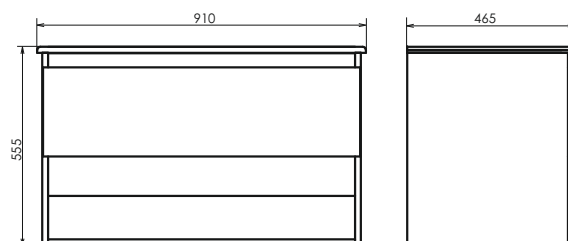

Бордо-90

Дуб тёмно-коричневый

Название: Зеркало - шкаф
Артикул: Бордо - 90 (правое)
Цвет: Дуб тёмно - коричневый
Габариты: 800x900x195 (ВxШxГ)

Высококачественное зеркальное полотно с амальгамой на основе серебра. Створка оснащена петлями плавного закрывания. За створкой одна полка.

YouTube Comforty.ru

Бордо - 90 на сайте Comforty.ru

Схема монтажа

Название: Тумба - умывальник подвесная
Артикул: Бордо - 90
Цвет: Дуб тёмно - коричневый
Габариты: 555x910x465 (ВxШxГ)
Комплектация: раковина QUADRO 90

Подвесная тумба с одним выкатным ящиком, оснащённым системой плавного закрывания и пространством для открытого хранения.

Название: Шкаф - колонна подвесная
Артикул: Бордо - 40 (правая/левая) универсальная
Цвет: Дуб тёмно - коричневый
Габариты: 1600x400x320 (ВxШxГ)

Подвесная шкаф - колонна с двумя створками и пространством для открытого хранения. Створки оснащены петлями плавного закрывания. За створками по две полки.