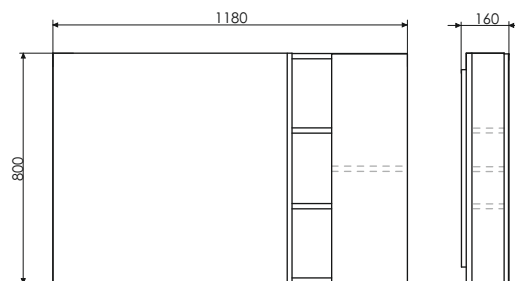

Название: Зеркало-шкаф
Артикул: Милан - 120 (правое/левое) универсальное
Цвет: Белый глянец
Габариты: 800x1180x160 (ВxШxГ)

Высококачественное зеркальное полотно с амальгамой на основе серебра. Створка оснащена петлями плавного закрывания и покрыта белой глянцевой эмалью. За створкой одна полка.

Название: Тумба-умывальник подвесная

Артикул: Милан - 120
Цвет: Белый глянец
Габариты: 545x1200x520 (ВxШxГ)
Комплектация: столешница из керамогранита, раковина COMFORTY T-Y9378

Подвесная тумба-умывальник с двумя выкатными ящиками, оснащёнными системой плавного закрывания и одним внутренним ящиком с системой push-to-open (открытие от нажатия). Фасады покрыты белой глянцевой эмалью.

Название: Шкаф - колонна подвесная

Артикул: Милан - 40 (правая/левая) универсальная
Цвет: Белый глянец
Габариты: 1600x400x320 (ВxШxГ)

Подвесная шкаф-колонна с одной створкой и пространством для открытого хранения. Створка оснащена петлями плавного закрывания и покрыта белой глянцевой эмалью. За створкой три полки.