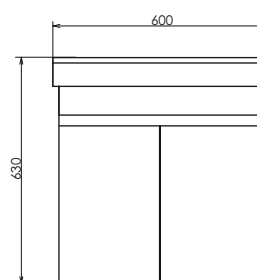

Тромсе - 60

Дуб Сонома

Название: Зеркало - шкаф
Артикул: Тромсе - 60 (правое/левое) универсальное
Цвет: Дуб сонома
Габариты: 800x600x150 (ВxШxГ)
Комплектация: доп. оснащается светильником

Высококачественное зеркальное полотно с амальгамой на основе серебра. Створка оснащена петлями плавного закрывания. За створкой две полки.

Название: Тумба - умывальник подвесная
Артикул: Тромсе - 60
Цвет: Дуб сонома
Габариты: 630x600x400 (ВxШxГ)
Комплектация: раковина FEST 60

Подвесная тумба-умывальник с двумя створками, оснащёнными петлями плавного закрывания.

Название: Шкаф - колонна подвесная
Артикул: Тромсе - 35 (правая/левая) универсальная
Цвет: Дуб сонома
Габариты: 1600x350x320 (ВxШxГ)

Подвесная шкаф - колонна с двумя створками, оснащёнными системой плавного закрывания. За верхней створкой две полки, за нижней створкой одна полка.