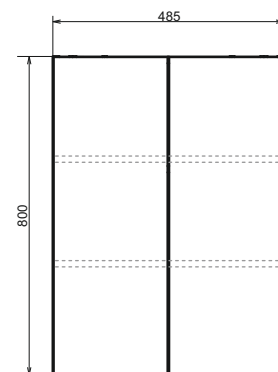

Порто - 60

Название: Шкаф-подвесной
Артикул: Порто 60
Цвет: Дуб дымчатый
Габариты: 800x485x145 (ВxШxГ)

Шкаф-подвесной с двумя створками, оснащёнными петлями плавного закрывания. За створками две полки.