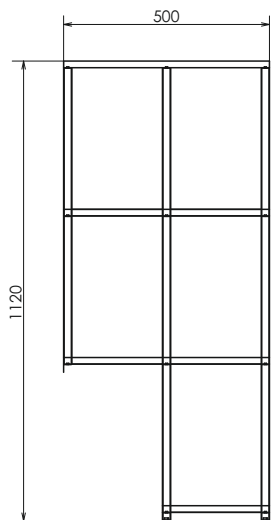

Порто - 50

Название: Стеллаж подвесной
Артикул: Порто - 50 (правый/левый) универсальный
Цвет: Дуб тёмно - коричневый/чёрный муар
Габариты: 1120x500x240 (ВxШxГ)

Подвесной стеллаж с пространством для открытого хранения в модели используется стальной профиль, покрытый чёрной матовой эмалью.