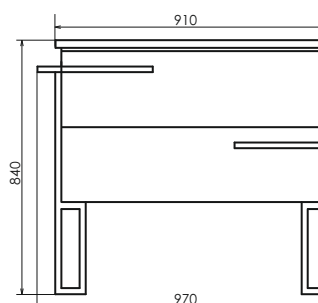

Дюссельдорф - 90

Дуб дымчатый

Название: Зеркало
Артикул: Дюссельдорф - 90
Цвет: Дуб дымчатый/чёрный муар
Габариты: 820x900x140 (ВxШxГ)

Высококачественное зеркальное полотно с амальгамой на основе серебра. В модели используется стальной профиль, покрытый чёрной матовой эмалью.

Название: Тумба - умывальник напольная
Артикул: Дюссельдорф - 90
Цвет: Дуб дымчатый/чёрный муар
Габариты: 840x970x465 (ВxШxГ)
Комплектация: раковина COMFORTY 9090EL

Напольная тумба-умывальник с двумя выкатными ящиками, оснащёнными системой плавного закрывания. В модели используется стальной профиль, покрытый чёрной матовой эмалью.

Название: Стеллаж подвесной открытый
Артикул: Дюссельдорф-35М
Цвет: Дуб дымчатый/чёрный муар
Габариты: 1100x340x220 (ВxШxГ)

Подвесной стеллаж с пространством для открытого хранения. В модели используется стальной профиль, покрытый чёрной матовой эмалью.

Название: Шкаф-колонна подвесная
Артикул: Дюссельдорф-35 (правая/левая) универсальная
Цвет: Дуб дымчатый/чёрный муар
Габариты: 1100x360x240 (ВxШxГ)

Подвесная шкаф-колонна с одной створкой. Створка оснащена петлями плавного закрывания. За створкой две полки. В модели используется стальной профиль, покрытый чёрной матовой эмалью.

YouTube Comforty.ru

Дюссельдорф-90 на сайте Comforty.ru

Схема монтажа