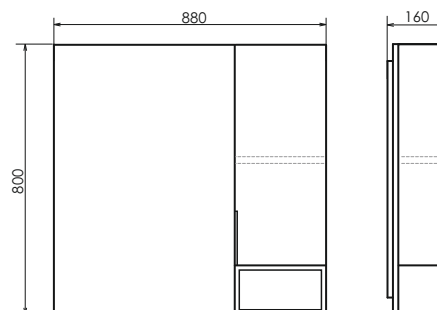

Франкфурт-90

Бетон светлый

Название: Зеркало-шкаф
Артикул: Франкфурт - 90 (правое)
Цвет: Бетон светлый
Габариты: 800x880x160 (ВxШxГ)

Зеркальное высококачественное полотно с амальгамой на основе серебра. Створка оснащена петлями плавного закрывания. За створкой одна полка.

Название: Тумба - умывальник подвесная
Артикул: Франкфурт - 90
Цвет: Бетон светлый
Габариты: 560x910x465 (ВxШxГ)
Комплектация: раковина COMFORTY 90E (чёрная или белая).

Подвесная тумба с двумя выкатными ящиками, оснащёнными системой плавного закрывания и пространством для открытого хранения.

Название: Шкаф - колонна подвесная
Артикул: Франкфурт - 40 (правая/левая) универсальная
Цвет: Бетон светлый
Габариты: 1600x400x320 (ВxШxГ)

Подвесная шкаф-колонна с двумя створками и пространством для открытого хранения. Створки оснащены петлями плавного закрывания. За створками по две полки.