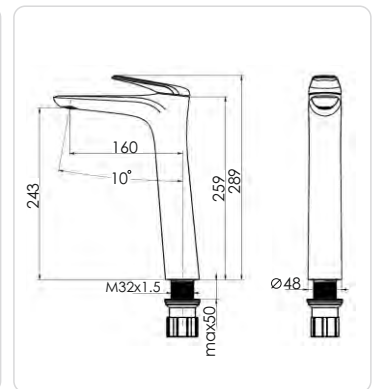

Смеситель для раковины, картридж 35мм Sedal, аэратор Neoperf, гибкая подводка