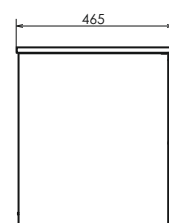

Название: Шкаф - колонна подвесная
Артикул: Мальме - 35 (правая/левая) универсальная
Цвет: Дуб дымчатый
Габариты: 1600x340x240 (ВxШxГ)

Подвесная шкаф - колонна с одной створкой и пространством для открытого хранения. Створка оснащена системой push-to-open (открытие от нажатия). В модели используется стальной профиль, покрытый чёрной матовой эмалью. За створкой одна полка.