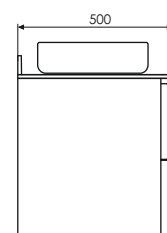

Амстердам - 75

Белый глянец

Название: Зеркало - шкаф
Артикул: Амстердам - 75 (правое/левое) универсальное
Цвет: Белый глянец
Габариты: 800x750x170 (ВxШxГ)
Комплектация: доп. оснащается светильником

Высококачественное зеркальное полотно с амальгамой на основе серебра. Створка оснащена петлями плавного закрывания. За створкой две полки. Створка покрыта белой глянцевой эмалью.

Название: Тумба - умывальник подвесная
Артикул: Амстердам - 75
Цвет: Белый глянец
Габариты: 645x750x500 (ВxШxГ)
Комплектация: столешница из керамогранита, раковина COMFORTY T-Y9378

Подвесная тумба - умывальник с двумя выкатными ящиками, оснащёнными системой плавного закрывания. Фасады покрыты белой глянцевой эмалью.