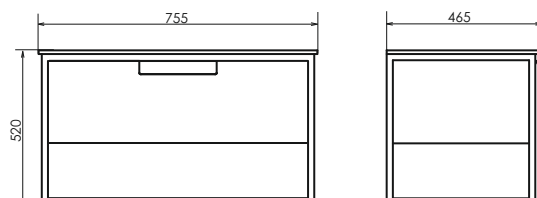

Название: Полуколонна подвесная
Артикул: Бонн-35 (правая/левая) универсальная
Цвет: Дуб дымчатый/чёрный муар
Габариты: 1100x340x240 (ВxШxГ)

Полуколонна подвесная оснащена одной створкой. Створка оснащена петлями плавного закрывания. За створкой две полки.