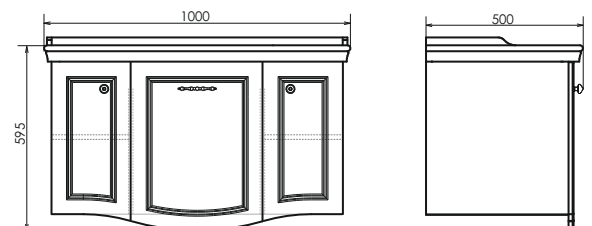

Подвесная шкаф-колонна с двумя створками. Створки оснащена петлями плавного закрывания, декорированы фрезеровкой. За нижней створкой одна полка, за верхней створкой три полки.

Парма - 60

Дуб дымчатый

Название: Зеркало - шкаф
Артикул: Парма - 60
Цвет: Дуб дымчатый
Габариты: 800x600x135 (ВxШxГ)