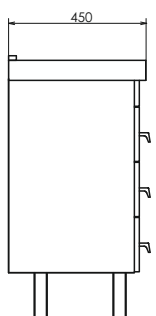

Технические характеристики могут отличаться от указанных. За более подробной информацией обращайтесь к менеджерам компании.