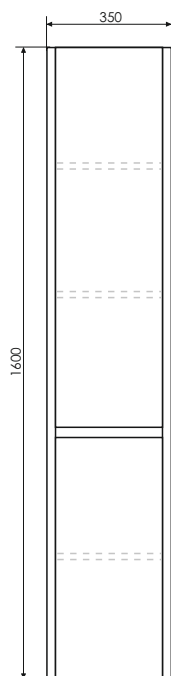

Бремен - 35

Название: Шкаф - колонна подвесная
Артикул: Бремен - 35 (правая/левая) универсальная
Цвет: Дуб белый
Габариты: 1600x350x320 (ВxШxГ)

Подвесная шкаф-колонна с двумя створками. Створки оснащены петлями плавного закрывания. За верхней створкой две полки, за нижней створкой одна полка.