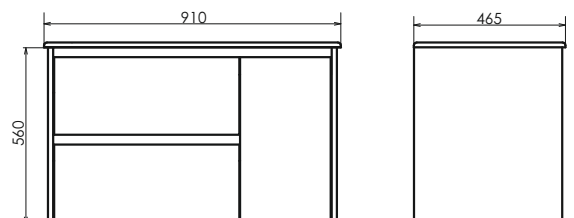

Название: Шкаф - колонна подвесная
Артикул: Бремен - 35 (правая/левая) универсальная
Цвет: Дуб белый
Габариты: 1600x350x320 (ВxШxГ)

Подвесная шкаф-колонна с двумя створками. Створки оснащены петлями плавного закрывания. За верхней створкой две полки, за нижней створкой одна полка.