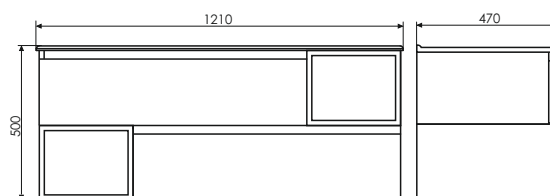

Турин - 120

Дуб бежевый

Название: Зеркало-шкаф
Артикул: Турин - 120 (правое)
Цвет: Дуб бежевый
Габариты: 800x1180x140 (ВxШxГ)
Комплектация: доп. оснащается светильником

Высококачественное зеркальное полотно с амальгамой на основе серебра. Створка оснащена системой push-to-open (открытие от нажатия). За створкой одна полка.

Название: Тумба-умывальник подвесная
Артикул: Турин-120
Цвет: Дуб бежевый
Габариты: 500x1210x470 (ВxШxГ)
Комплектация: раковина COMFORTY 9120E

Подвесная тумба-умывальник с двумя выкатными ящиками, оснащёнными системой плавного закрывания и пространством для открытого хранения.

Название: Шкаф - колонна подвесная
Артикул: Турин - 45 (правая/левая) универсальная
Цвет: Дуб бежевый
Габариты: 1600x450x320 (ВxШxГ)

Подвесная шкаф - колонна с одной створкой и пространством для открытого хранения. Створка оснащена петлями плавного закрывания. За створкой три полки.