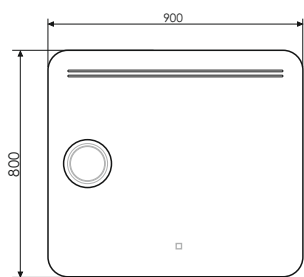

Габариты: 800x500x30 (ВxШxГ)

Олеандр - 70

Артикул: Олеандр - 70

Габариты: 900x700x30 (ВxШxГ)

Лондон - 90

Артикул: Лондон - 90
Габариты: 800x900x30 (ВxШxГ)

Виола - 60

Артикул: Виола - 60
Габариты: 750x600x30 (ВxШxГ)