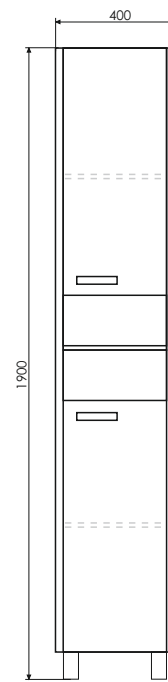

Марио - 40

Название: Шкаф - колонна напольная
Артикул: Марио - 40 (правая/левая) универсальная
Цвет: Дуб дымчатый
Габариты: 1900x400x300 (ВxШxГ)

Напольная шкаф-колонна с двумя створками и пространством для открытого хранения. Створки оснащены петлями плавного закрывания. За створками по одной полке.