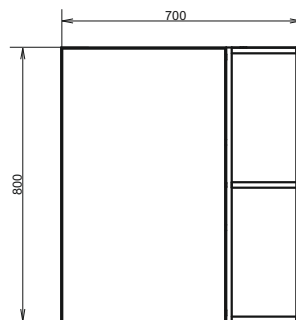

Осло - 70

Бетон светлый

Название: Зеркало - шкаф (правое/левое) универсальное
Артикул: Осло - 70
Цвет: Бетон светлый
Габариты: 800x700x145 (ВxШxГ)

Высококачественное зеркальное полотно с амальгамой на основе серебра. Створка оснащена петлями плавного закрывания. За створкой две полки.

Название: Тумба - умывальник подвесная
Артикул: Осло - 70ПД
Цвет: Бетон светлый
Габариты: 550x700x450 (ВxШxГ)
Комплектация: раковина СОМО 70

Подвесная тумба - умывальник с двумя створками, оснащёнными петлями плавного закрывания.

Название: Шкаф - подвесной
Артикул: Осло - 60
Цвет: Бетон светлый
Габариты: 800x580x180 (ВxШxГ)

Шкаф-подвесной с двумя створками, оснащёнными петлями плавного закрывания. За створками две полки.

Название: Тумба со столешницей подвесная
Артикул: Осло-60
Цвет: Бетон светлый
Габариты: 295x600x385 (ВxШxГ)
Комплектация: столешница из керамогранита

Тумба оснащена одним выкатным ящиком с системой плавного закрывания.