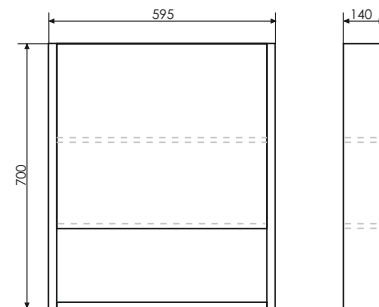

Название: Шкаф - колонна напольная
Артикул: Марио - 40 (правая/левая) универсальная
Цвет: Дуб дымчатый
Габариты: 1900x400x300 (ВxШxГ)

Напольная шкаф-колонна с двумя створками и пространством для открытого хранения. Створки оснащены петлями плавного закрывания. За створками по одной полке.