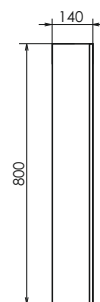

Порто 60

Дуб тёмно - коричневый

Название: Зеркало - шкаф
Артикул: Порто - 60(правое/левое)универсальное
Цвет: Дуб тёмно - коричневый
Габариты: 800x485x140 (ВxШxГ)

Высококачественное зеркальное полотно с амальгамой на основе серебра. Створка оснащена петлями плавного закрывания. За створкой две полки.

YouTube Comforty.ru

www.comforty.ru

Название: Тумба - умывальник подвесная
Артикул: Порто - 60
Цвет: Дуб тёмно - коричневый/чёрный муар
Габариты: 645x600x400 (ВxШxГ)
Комплектация: столешница из керамогранита, раковина Comforty 9111

Подвесная тумба-умывальник с одним выкатным ящиком, оснащённым системой плавного закрывания и пространством для открытого хранения. В модели используется стальной профиль, покрытый чёрной матовой эмалью.

Название: Шкаф-колонна подвесная
Артикул: Порто 35(правая/левая)универсальная
Цвет: Дуб тёмно-коричневый/чёрный муар
Габариты: 1700x350x240 (ВxШxГ)

Подвесная шкаф-колонна с одной створкой и пространством для открытого хранения. Створка оснащена петлями плавного закрывания. В модели используется стальной профиль, покрытый чёрной матовой эмалью. За створкой четыре полки.