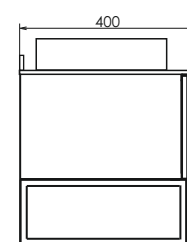

Название: Шкаф-колонна подвесная
Артикул: Порто 35(правая/левая)универсальная
Цвет: Дуб тёмно-коричневый/чёрный муар
Габариты: 1700x350x240 (ВxШxГ)

Подвесная шкаф-колонна с одной створкой и пространством для открытого хранения. Створка оснащена петлями плавного закрывания. В модели используется стальной профиль, покрытый чёрной матовой эмалью. За створкой четыре полки.