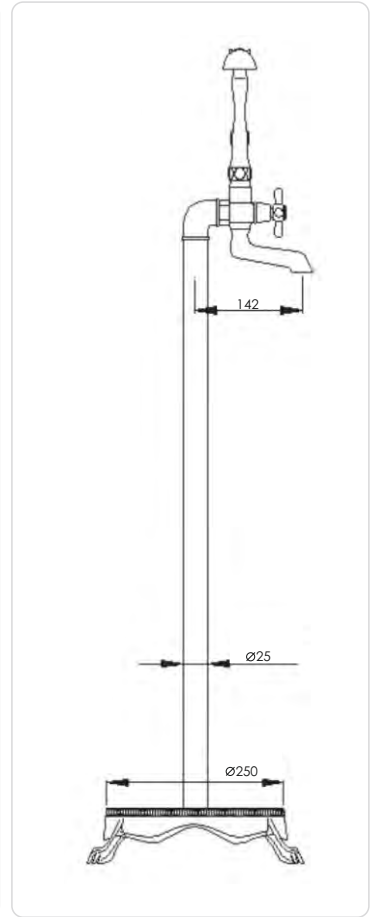

Смеситель напольный, высота 1160мм, излив 200мм, керамический картридж, аэратор Neoperf, шланг 1,5 м

Смеситель напольный, высота 1000мм, излив 110мм, шланг 1,5 м