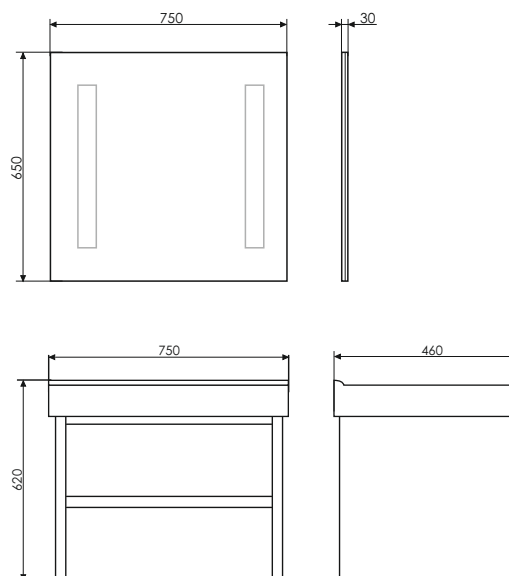

Дублин - 75

Белый глянец

Название: Зеркало
Артикул: Жасмин - 75
Цвет: Белый
Габариты: 650x750x30 (ВxШxГ)

Высококачественное зеркальное полотно с амальгамой на основе серебра со светодиодной лентой и сенсорным выключателем.

Название: Тумба-умывальник подвесная
Артикул: Дублин - 75
Цвет: Белый глянец
Габариты: 620x750x460 (ВxШxГ)
Комплектация: раковина COMFORTY 8057

Подвесная тумба-умывальник с двумя выкатными ящиками, оснащёнными системой плавного закрывания.