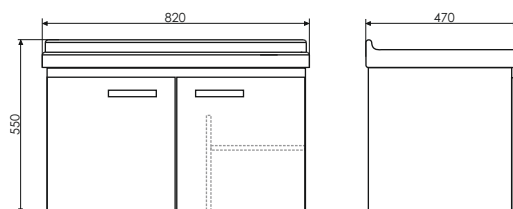

Рига - 80

Дуб Сонома

Название: Зеркало-шкаф
Артикул: Рига - 80(правое)
Цвет: Дуб сонома
Габариты: 800x800x130 (ВxШxГ)
Комплектация: доп. оснащается светильником

Высококачественное зеркальное полотно с амальгамой на основе серебра. Створка оснащена петлями плавного закрывания. За створкой две полки.

Название: Тумба-умывальник подвесная
Артикул: Рига - 80
Цвет: Дуб сонома
Габариты: 550x820x470 (ВxШxГ)
Комплектация: раковина COMFORTY 9335-80

Подвесная тумба-умывальник с двумя створками, оснащёнными петлями плавного закрывания. За створками одна полка.