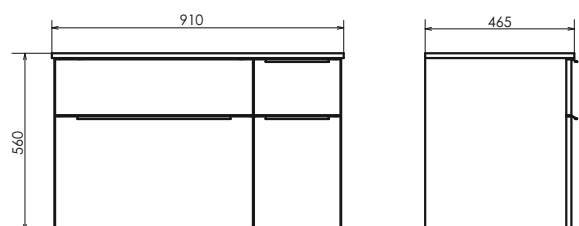

Варна - 90

NEW
Дуб Сонома

Название: Зеркало - шкаф
Артикул: Варна - 90 (правое)
Цвет: Дуб сонома
Габариты: 800x900x150 (ВxШxГ)
Комплектация: доп. оснащается светильником

Высококачественное зеркальное полотно с амальгамой на основе серебра. Створка оснащена петлями плавного закрывания. За створкой две полки.

Название: Тумба-умывальник подвесная
Артикул: Варна - 90
Цвет: Дуб сонома
Габариты: 560x910x465 (ВxШxГ)
Комплектация: раковина COMFORTY 9090EL

Подвесная тумба-умывальник с двумя выкатными ящиками, оснащёнными системой плавного закрывания и створкой с петлями плавного закрывания.