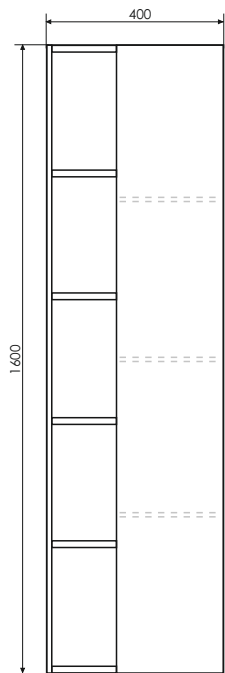

Милан - 40

Название: Шкаф-колонна подвесная
Артикул: Милан - 40 (правая/левая) универсальная
Цвет: Белый глянец
Габариты: 1600x400x320 (ВxШxГ)

Подвесная шкаф-колонна с одной створкой и пространством для открытого хранения. Створка оснащена петлями плавного закрывания и покрыта белой глянцевой эмалью. За створкой три полки.