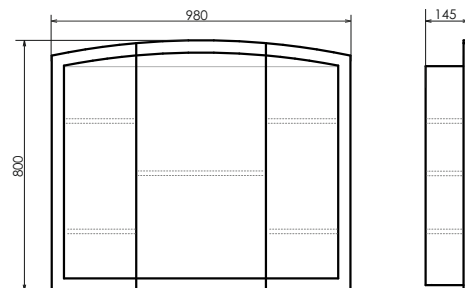

Палини -100

Белый глянец

Название: Зеркало-шкаф
Артикул: Палини -100
Цвет: Белый глянец
Габариты: 800x980x145 (ВxШxГ)

Высококачественное зеркальное полотно с амальгамой на основе серебра. Створки оснащены петлями плавного закрывания. За левой и правой створкой по одной полке, за центральной створкой две полки.

YouTube Comforty.ru

Палини-100
на сайте Comforty.ru

Схема монтажа

Название: Тумба-умывальник подвесная
Артикул: Палини -100
Цвет: Белый глянец
Габариты: 595x1000x500 (ВxШxГ)
Комплектация: раковина COMFORTY 50110

Подвесная тумба-умывальник с тремя створками, оснащёнными петлями плавного закрывания. Створки декорированы фрезеровкой. За левой и правой створкой по одной полке.

Название: Шкаф колонна подвесная
Артикул: Палини - 42 (правая)
Цвет: Белый глянец
Габариты: 1660x420x320 (ВxШxГ)

Подвесная шкаф-колонна с двумя створками. Створки оснащена петлями плавного закрывания, декорированы фрезеровкой. За нижней створкой одна полка, за верхней створкой три полки.