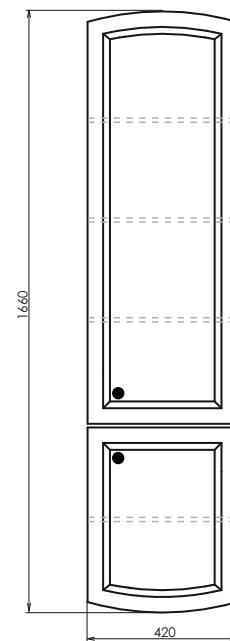

Павия - 40

Название: Полуколонна напольная
Артикул: Павия - 40 (правая)
Цвет: Белый глянец
Габариты: 1230x410x420 (ВxШxГ)

Полуколонна напольная с одной створкой. Створка оснащена петлями плавного закрывания, декорирована фрезеровкой. За створкой две полки.