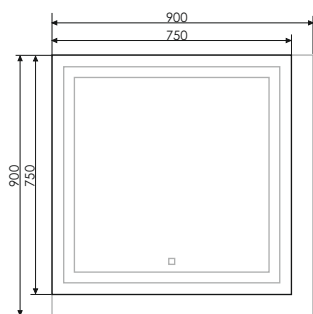

Квадрат - 75/90

Артикул: Квадрат - 75/90
Габариты: 750x750x30 / 900x900x30 (ВxШxГ)

Круг - 60/75

Артикул: Круг - 60/75
Габариты: 600x600x30/750x750x30 (ВxШxГ)

Жасмин - 75/85/120

Артикул: Жасмин - 75/85/120
Габариты: 650x750x30/650x850x30/650x1200x30 (ВxШxГ)