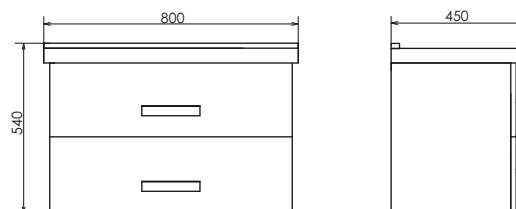

Подвесная тумба - умывальник с двумя выкатными ящиками, оснащёнными системой плавного закрывания.

ролики Парма-80

Парма-80 на сайте Comforty.ru

Схема монтажа

Палермо - 80

Белый глянец

Название: Зеркало - шкаф
Артикул: Палермо - 80 (правое)
Цвет: Белый глянец
Габариты: 860x790x150 (ВxШxГ)
Комплектация: два точечных светильника