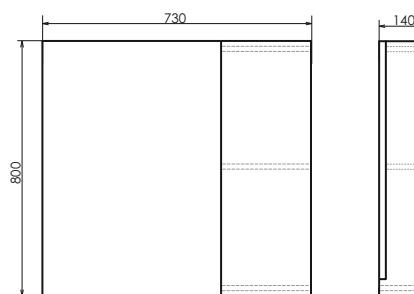

Кёльн - 75

Дуб тёмный

Название: Зеркало-шкаф
Артикул: Кёльн-75 (правое/левое) универсальное
Цвет: Дуб тёмный/чёрный муар
Габариты: 800x730x140 (ВxШxГ)

Высококачественное зеркальное полотно с амальгамой на основе серебра. Створка оснащена петлями плавного закрывания. За створкой одна полка.

Название: Тумба-умывальник подвесная
Артикул: Кёльн-75
Цвет: Дуб тёмный/чёрный муар
Габариты: 645x755x520 (ВxШxГ)
Комплектация: столешница из керамогранита, раковина COMFORTY T-Y9378

Подвесная тумба-умывальник с одним выкатным ящиком, оснащённым системой плавного закрывания и пространством для открытого хранения. Каркас тумбы выполнен из стального профиля, покрытого чёрной матовой эмалью.

Название: Полуколонна подвесная
Артикул: Кёльн-35 (правая/левая) универсальная
Цвет: Дуб тёмный/чёрный муар
Габариты: 1100x340x240 (ВxШxГ)

Полуколонна подвесная с одной створкой. Створка оснащена петлями плавного закрывания. За створкой две полки.