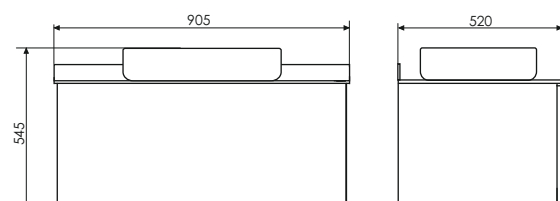

ролик Милан-90

Милан-90
на сайте Comforty.ru

Схема монтажа

Милан - 120

Белый глянец

Название: Зеркало-шкаф
Артикул: Милан - 120 (правое/левое) универсальное
Цвет: Белый глянец
Габариты: 800x1180x160 (ВxШxГ)