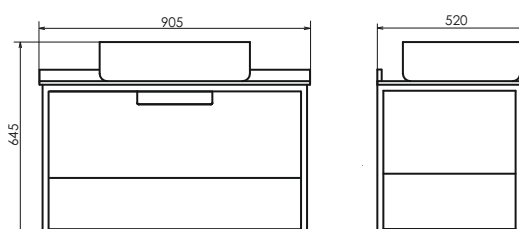

Название: Полуколонна подвесная
Артикул: Кёльн-35 (правая/левая) универсальная
Цвет: Дуб тёмный
Габариты: 1100x340x240 (ВxШxГ)

Полуколонна подвесная с одной створкой. Створка оснащена петлями плавного закрывания. За створкой две полки.