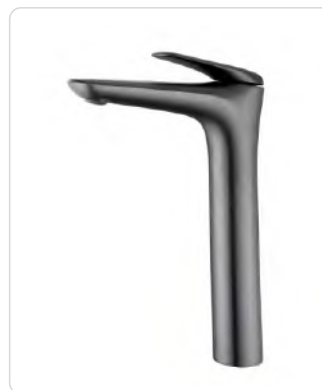

FC074B-CGT графит