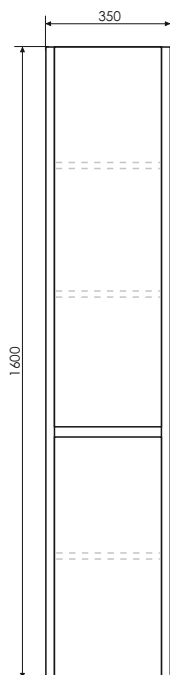

Тромсе - 40

Название: Шкаф - колонна подвесная
Артикул: Тромсе - 35 (правая/левая) универсальная
Цвет: Дуб сонома
Габариты: 1600x350x320 (ВxШxГ)

Подвесная шкаф - колонна с двумя створками, оснащёнными системой плавного закрывания. За верхней створкой две полки, за нижней створкой одна полка.