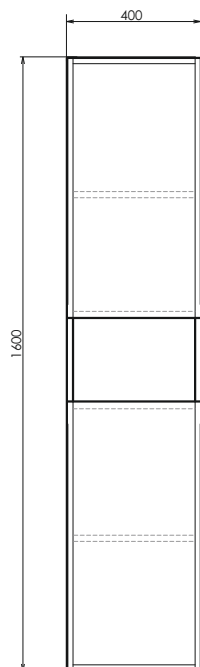

Бордо - 40

Название: Шкаф - колонна подвесная
Артикул: Бордо - 40 (правая/левая) универсальная
Цвет: Дуб тёмно - коричневый
Габариты: 1600x400x320 (ВxШxГ)

Подвесная шкаф - колонна с двумя створками и пространством для открытого хранения. Створки оснащены петлями плавного закрывания. За створками по одной полке.