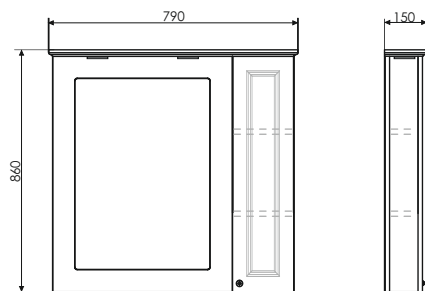

Технические характеристики могут отличаться от указанных. За более подробной информацией обращайтесь к менеджеру компании.

Палермо - 120

Белый глянец

Название: Зеркало - шкаф
Артикул: Палермо - 120
Цвет: Белый глянец
Габариты: 860x1190x150 (ВxШxГ)
Комплектация: два точечных светильника