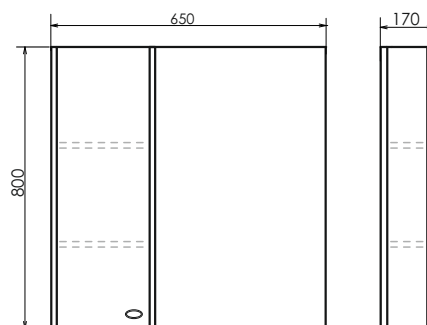

Подвесная тумба - умывальник с двумя выкатными ящиками, оснащёнными системой плавного закрывания. Фасады покрыты белой глянцевой эмалью.

ролик Неаполь-65

Неаполь-65 на сайте Comforty.ru

Схема монтажа

Модель так же выпускается шириной 80