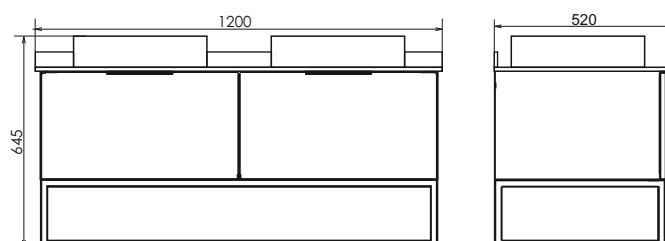

Название: Тумба - умывальник подвесная
Артикул: Порто - 120-2
Цвет: Дуб дымчатый/графит
Габариты: 645x1200x520 (ВxШxГ)
Комплектация: столешница из керамогранита, раковина Comforty 9110

Подвесная тумба - умывальник с двумя выкатными ящиками, оснащёнными системой плавного закрывания и пространством для открытого хранения. В модели используется стальной профиль, покрытый серой матовой эмалью.