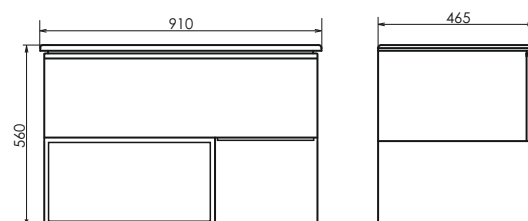

Франкфурт-90

Бетон светлый

Название: Зеркало-шкаф
Артикул: Франкфурт - 90 (правое)
Цвет: Бетон светлый
Габариты: 800x880x160 (ВxШxГ)

Зеркальное высококачественное полотно с амальгамой на основе серебра. Створка оснащена петлями плавного закрывания. За створкой одна полка.

Название: Тумба - умывальник подвесная
Артикул: Франкфурт - 90
Цвет: Бетон светлый
Габариты: 560x910x465 (ВxШxГ)
Комплектация: раковина COMFORTY 90E (чёрная или белая).

Подвесная тумба с двумя выкатными ящиками, оснащёнными системой плавного закрывания и пространством для открытого хранения.

Название: Шкаф - колонна подвесная
Артикул: Франкфурт - 40 (правая/левая) универсальная
Цвет: Бетон светлый
Габариты: 1600x400x320 (ВxШxГ)

Подвесная шкаф-колонна с двумя створками и пространством для открытого хранения. Створки оснащены петлями плавного закрывания. За створками по две полки.