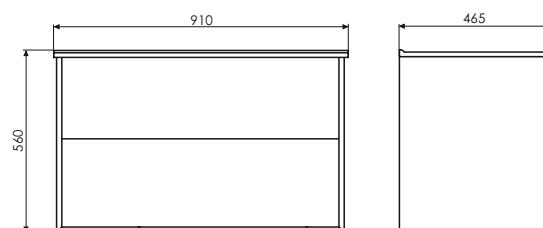

ролик Женева-90

Женева-90 на сайте Comforty.ru

Схема монтажа

Империя - 80

Белый глянец

Название: Зеркало
Артикул: Империя - 80
Цвет: Белый глянец
Габариты: 800x780x30 (ВxШxГ)

Высококачественное зеркальное полотно с амальгамой на основе серебра.