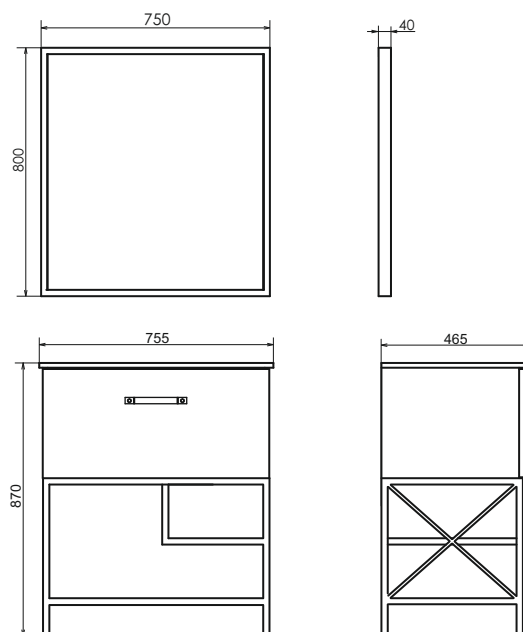

Название: Шкаф - колонна напольная
Артикул: Бредфорд - 40 (правая/левая) универсальная
Цвет: Дуб тёмный/чёрный муар
Габариты: 1900x390x320 (ВxШxГ)

Напольная шкаф-колонна с одной створкой и пространством для открытого хранения. Створка оснащена петлями плавного закрывания. В модели используется стальной профиль, покрытый чёрной матовой эмалью. За створкой пять полок.