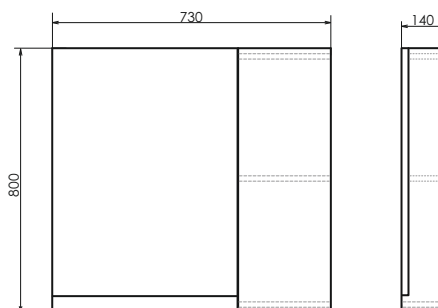

Бонн-75

Дуб дымчатый

Название: Зеркало-шкаф
Артикул: Бонн-75 (правое/левое) универсальное
Цвет: Дуб дымчатый/чёрный муар
Габариты: 800x730x140 (ВxШxГ)

Высококачественное зеркальное полотно с амальгамой на основе серебра. Створка оснащена петлями плавного закрывания. За створкой одна полка.

Название: Тумба-умывальник подвесная
Артикул: Бонн-75
Цвет: Дуб дымчатый/чёрный муар
Габариты: 520x755x465 (ВxШxГ)
Комплектация: раковина Comforty 75E

Подвесная тумба-умывальник с одним выкатным ящиком, оснащённым системой плавного закрывания и пространством для открытого хранения. Каркас тумбы выполнен из стального профиля, покрытого чёрной матовой эмалью.

Название: Полуколонна подвесная
Артикул: Бонн-35 (правая/левая) универсальная
Цвет: Дуб дымчатый/чёрный муар
Габариты: 1100x340x240 (ВxШxГ)

Полуколонна подвесная оснащена одной створкой. Створка оснащена петлями плавного закрывания. За створкой две полки.