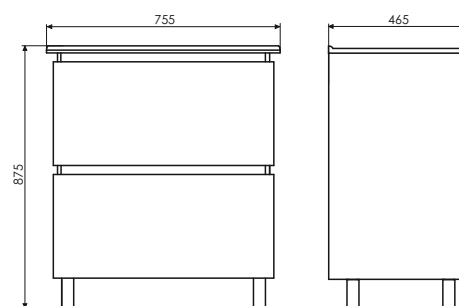

ролик Верона-75

Верона-75 на сайте Comforty.ru

Схема монтажа

Верона - 90

Дуб белый

Название: Зеркало - шкаф
Артикул: Верона - 90 (правое)
Цвет: Дуб белый
Габариты: 800x900x150 (ВxШxГ)
Комплектация: доп. оснащается светильником