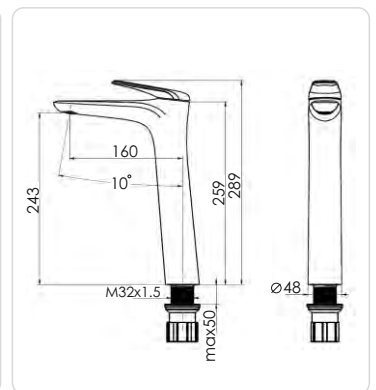

Смеситель для раковины, картридж 35мм Sedal, аэратор Neoperf, гибкая подводка