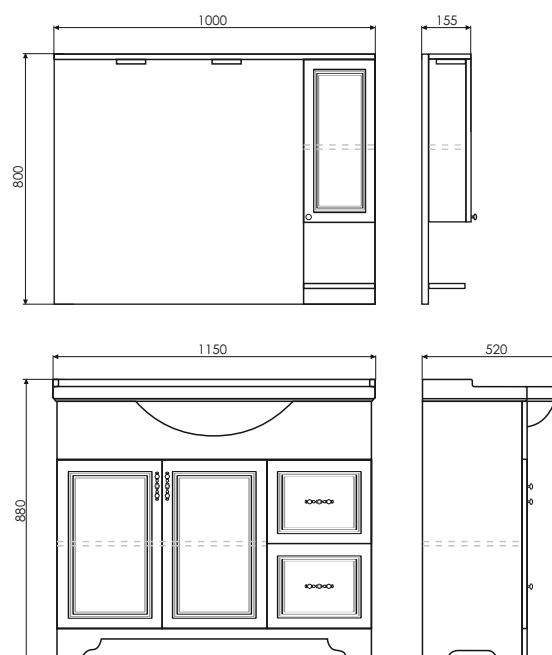

Севилья - 100

Слоновая кость

Название: Зеркало-шкаф
Артикул: Севилья - 100 (правое)
Цвет: Слоновая кость
Габариты: 800x800x155 (ВxШxГ)
Комплектация: два точечных светильника

Высококачественное зеркальное полотно с амальгамой на основе серебра. Створка оснащена петлями плавного закрывания. За створкой одна полка.

Название: Тумба-умывальник напольная
Артикул: Севилья - 100
Цвет: Слоновая кость
Габариты: 880x1150x520 (ВxШxГ)
Комплектация: раковина COMFORTY T-9315

Напольная тумба-умывальник с двумя створкой и двумя ящиками, оснащёнными системой плавного закрывания. Фасады декорированы фрезеровкой и покрыты эмалью цвета слоновой кости. За створкой одна полка.

Название: Шкаф-колонна напольная
Артикул: Севилья - 35 (правая)
Цвет: Слоновая кость
Габариты: 1900x350x330 (ВxШxГ)

Напольная шкаф-колонна с двумя створками и одним ящиком, оснащёнными системой плавного закрывания. Створки и фасад покрыты эмалью цвета слоновой кости. За верхней створкой две полки, за нижней створкой одна полка.

YouTube Comforty.ru

Севилья - 100
на сайте Comforty.ru

Схема монтажа