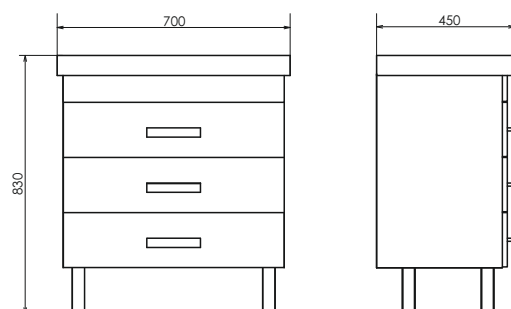

Схема монтажа

Никосия-80Н

Дуб тёмный

Название: Зеркало - шкаф
Артикул: Никосия - 80
Цвет: Дуб тёмный
Габариты: 800x800x135 (ВxШxГ)

Высококачественное зеркальное полотно с амальгамой на основе серебра. Створки оснащены петлями плавного закрывания. За левой створкой одна полка, за правой створкой две полки.