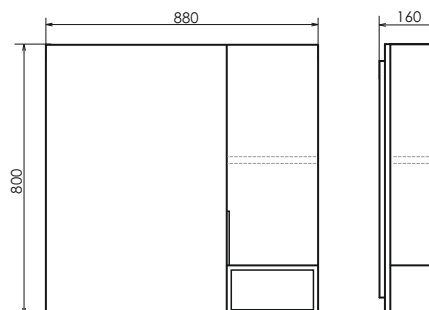

Франкфурт - 90

Дуб шоколадно - коричневый

Название: Зеркало - шкаф
Артикул: Франкфурт - 90
Цвет: Дуб шоколадно - коричневый
Габариты: 800x880x160 (ВxШxГ)

Высококачественное зеркальное полотно с амальгамой на основе серебра. Створка оснащена петлями плавного закрывания. За створкой одна полка.

Название: Тумба - умывальник подвесная
Артикул: Франкфурт - 90
Цвет: Дуб шоколадно - коричневый
Габариты: 560x910x465 (ВxШxГ)
Комплектация: раковина COMFORTY 90E

Подвесная тумба - умывальник с двумя выкатными ящиками, оснащёнными системой плавного закрывания и пространством для открытого хранения.

Название: Шкаф - колонна подвесная
Артикул: Франкфурт - 40 (правая/левая) универсальная
Цвет: Дуб шоколадно - коричневый
Габариты: 1600x400x320 (ВxШxГ)

Подвесная шкаф - колонна с двумя створками и пространством для открытого хранения. Створки оснащены петлями плавного закрывания. За створками по две полки.