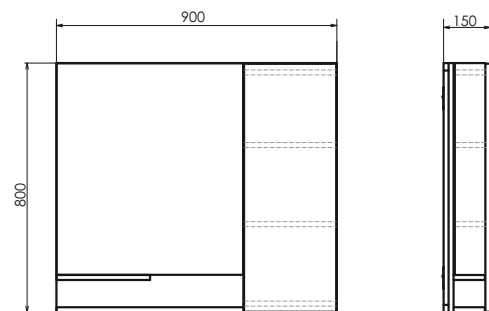

Варна - 90

NEW
Дуб Сонома

Название: Зеркало - шкаф
Артикул: Варна - 90 (правое)
Цвет: Дуб сонома
Габариты: 800x900x150 (ВxШxГ)
Комплектация: доп. оснащается светильником

Высококачественное зеркальное полотно с амальгамой на основе серебра. Створка оснащена петлями плавного закрывания. За створкой две полки.

Название: Тумба-умывальник подвесная
Артикул: Варна - 90
Цвет: Дуб сонома
Габариты: 560x910x465 (ВxШxГ)
Комплектация: раковина COMFORTY 9090EL

Подвесная тумба-умывальник с двумя выкатными ящиками, оснащёнными системой плавного закрывания и створкой с петлями плавного закрывания.