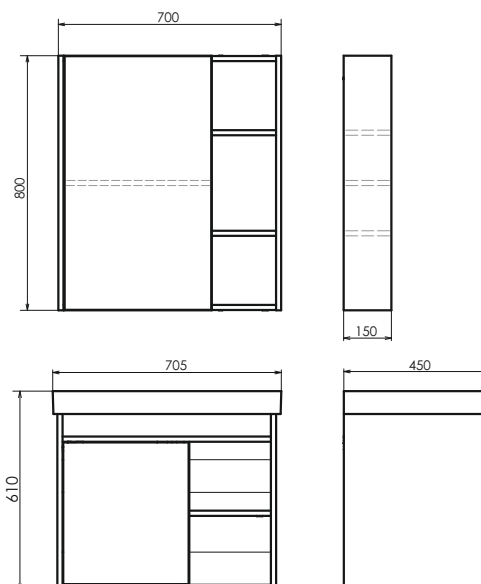

Подвесная тумба-умывальник с одной створкой, оснащённой системой Push-to-open (открытие от нажатия) и пространством для открытого хранения.

ролик Вена 70

Вена 70
на сайте Comforty.ru

Схема монтажа

Верона - 75