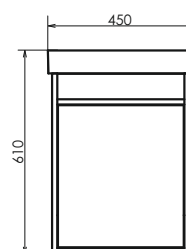

Вена-45

Дуб дымчатый

Название: Зеркало-шкаф
Артикул: Вена-45 (правое/левое) универсальное
Цвет: Дуб дымчатый
Габариты: 800x450x150 (ВxШxГ)

Зеркальное высококачественное полотно с амальгамой на основе серебра. Створка оснащена петлями плавного закрывания. За створкой две полки.

Название: Тумба-умывальник подвесная
Артикул: Вена-45
Цвет: Дуб дымчатый
Габариты: 610x450x450 (ВxШxГ)
Комплектация: раковина Адриана 45

Подвесная тумба-умывальник с одной створкой, оснащённой системой push-to-open (открытие от нажатия).