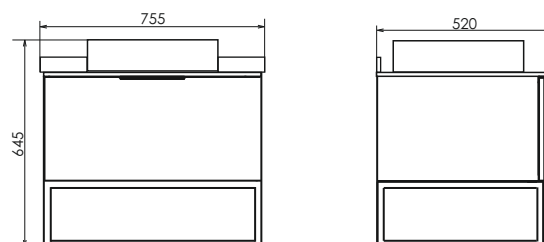

Название: Шкаф - колонна подвесная
Артикул: Порто - 35 (правая/левая) универсальная
Цвет: Дуб дымчатый/графит
Габариты: 1700x350x240 (ВxШxГ)

Подвесная шкаф-колонна с одной створкой и пространством для открытого хранения. Створка оснащена петлями плавного закрывания. В модели используется стальной профиль, покрытый серой матовой эмалью. За створкой четыре полки.