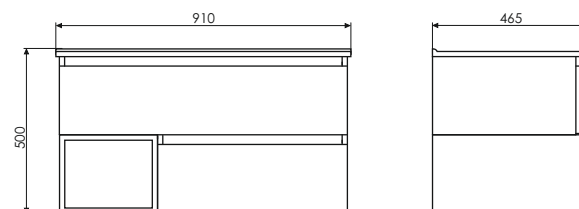

Название: Шкаф - колонна подвесная
Артикул: Турин - 45 (правая/левая) универсальная
Цвет: Дуб бежевый
Габариты: 1600x450x320 (ВxШxГ)

Подвесная шкаф-колонна с одной створкой и пространством для открытого хранения. Створка оснащена петлями плавного закрывания. За створкой три полки.