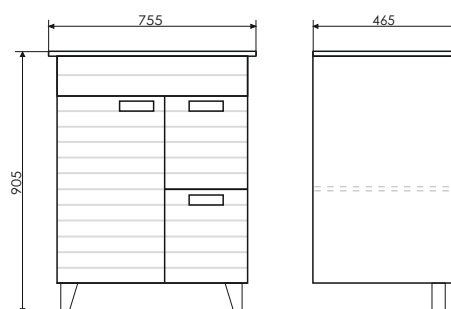

Клеон-75Н

Дуб дымчатый

Название: Зеркало - шкаф
Артикул: Клеон - 75
Цвет: Дуб дымчатый/белый матовый
Габариты: 800x730x135 (ВxШxГ)

Высококачественное зеркальное полотно с амальгамой на основе серебра. Створки оснащены петлями плавного закрывания. Левая створка декорирована горизонтальной фрезеровкой и покрыта белой матовой эмалью. За левой створкой одна полка, за правой створкой две полки.

Название: Тумба-умывальник полуподвесная
Артикул: Клеон - 75Н
Цвет: Дуб дымчатый/белый матовый
Габариты: 905x755x465 (ВxШxГ)
Комплектация: раковина QUADRO 75

Полуподвесная тумба - умывальник с двумя выкатными ящиками и одной створкой, оснащёнными системой плавного закрывания. Фасады декорированы горизонтальной фрезеровкой и покрыты белой матовой эмалью. За створкой одна полка.

Название: Шкаф - колонна полуподвесная
Артикул: Клеон - 40 (правая/левая) универсальная
Цвет: Дуб дымчатый/белый матовый
Габариты: 1600x400x300 (ВxШxГ)

Полуподвесная шкаф - колонна с двумя створками и пространством для открытого хранения. Верхняя створка оснащена петлями плавного закрывания, декорирована горизонтальной фрезеровкой и покрыта белой матовой эмалью. Нижняя створка оснащена системой push-to-open (открытие от нажатия) За верхней створкой две полки, за нижней створкой одна полка.