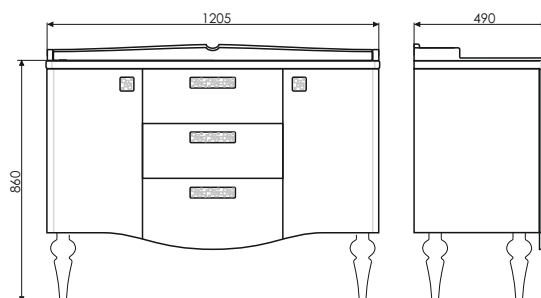

Монако 120

Белый глянец

Название: Зеркало
Артикул: Монако - 120
Цвет: Белый глянец
Габариты: 900x1200x20 (ВxШxГ)

Высококачественное зеркальное полотно с амальгамой на основе серебра.

ролик Монако-120

Монако-120
на сайте Comforty.ru

Схема монтажа

Название: Тумба-умывальник напольная
Артикул: Монако - 120
Цвет: Белый глянец
Габариты: 860x1205x490 (ВxШxГ)
Комплектация: раковина COMFORTY 3312

Напольная тумба-умывальник с двумя створками и двумя ящиками, оснащёнными системой плавного закрывания. Створки и фасады покрыты белой глянцевой эмалью.

Название: Шкаф-колонна полуподвесная
Артикул: Монако - 40 (правая/левая) не универсальная
Цвет: Белый глянец
Габариты: 1950x400x325 (ВxШxГ)

Полуподвесная шкаф-колонна с двумя створками и одним ящиком, оснащёнными системой плавного закрывания. Створки и фасад покрыты белой глянцевой эмалью. За створками по одной полке.