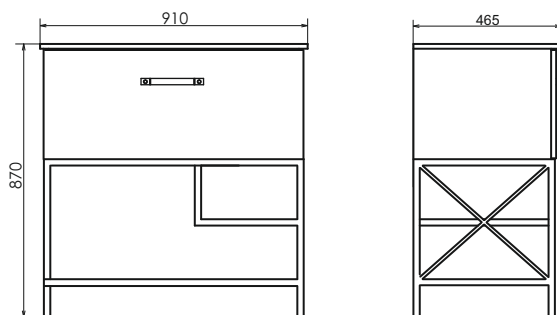

Название: Шкаф - колонна напольная
Артикул: Бредфорд - 40 (правая/левая) универсальная
Цвет: Белый глянец/графит
Габариты: 1900x390x320 (ВхШхГ)

Напольная шкаф-колонна с одной створкой и пространством для открытого хранения. Створка оснащена петлями плавного закрывания. В модели используется стальной профиль, покрытый серой матовой эмалью. За створкой пять полок.