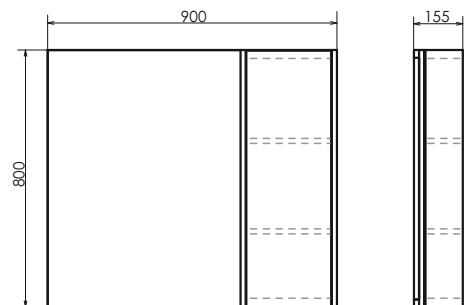

Бремен - 90

Дуб белый

Название: Зеркало - шкаф
Артикул: Бремен - 90 (правое/левое) универсальное
Цвет: Дуб белый
Габариты: 800x900x155 (ВxШxГ)
Комплектация: доп. оснащается светильником

Высококачественное зеркальное полотно с амальгамой на основе серебра. Створка оснащена петлями плавного закрывания. За створкой две полки.

Название: Тумба - умывальник подвесная
Артикул: Бремен - 90
Цвет: Дуб белый
Габариты: 560x910x465 (ВxШxГ)
Комплектация: раковина COMFORTY 9090EL

Подвесная тумба - умывальник с двумя выкатными ящиками, оснащёнными системой плавного закрывания и створкой с петлями плавного закрывания.

Название: Шкаф - колонна подвесная
Артикул: Бремен - 35 (правая/левая) универсальная
Цвет: Дуб белый
Габариты: 1600x350x320 (ВxШxГ)

Подвесная шкаф-колонна с двумя створками. Створки оснащены петлями плавного закрывания. За верхней створкой две полки, за нижней створкой одна полка.