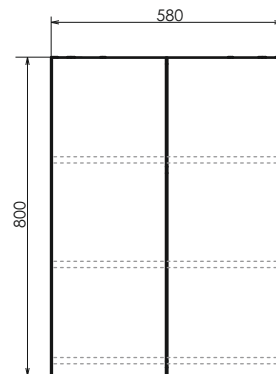

Осло - 60

Название: Шкаф - подвесной
Артикул: Осло - 60
Цвет: Бетон светлый
Габариты: 800x580x180 (ВxШxГ)

Шкаф-подвесной с двумя створками, оснащёнными петлями плавного закрывания. За створками две полки.