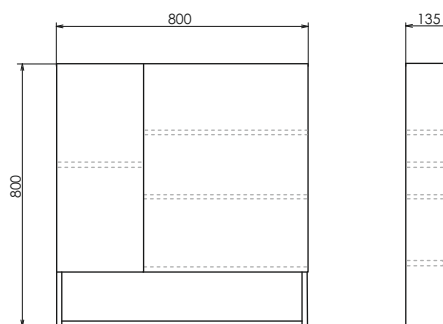

Подвесная тумба - умывальник с двумя выкатными ящиками, оснащёнными системой плавного закрывания.

ролики Парма-80

Парма-80 на сайте Comforty.ru

Схема монтажа

Палермо - 80

Белый глянец

Название: Зеркало - шкаф
Артикул: Палермо - 80 (правое)
Цвет: Белый глянец
Габариты: 860x790x150 (ВxШxГ)
Комплектация: два точечных светильника