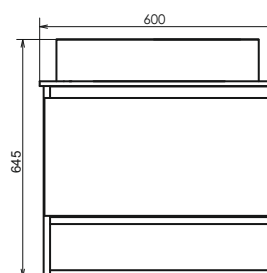

Прага - 60

Дуб белый

Название: Зеркало-шкаф
Артикул: Прага - 60 (правое/левое) универсальное
Цвет: Дуб белый
Габариты: 800x600x140 (ВxШxГ)

Высококачественное зеркальное полотно с амальгамой на основе серебра. Створка оснащена петлями плавного закрывания. За створкой две полки.

Название: Тумба-умывальник подвесная
Артикул: Прага - 60
Цвет: Дуб белый
Габариты: 645x600x400 (ВxШxГ)
Комплектация: столешница из керамогранита, раковина COMFORTY 9055RA-50

Подвесная тумба-умывальник с одним выкатным ящиком, оснащённым системой плавного закрывания и пространством для открытого хранения.

Название: Шкаф-колонна подвесная
Артикул: Прага - 45 (правая/левая) универсальная
Цвет: Дуб белый
Габариты: 1600x450x320 (ВxШxГ)

Подвесная шкаф-колонна с одной створкой и пространством для открытого хранения. Створка оснащена петлями плавного закрывания. За створкой три полки.