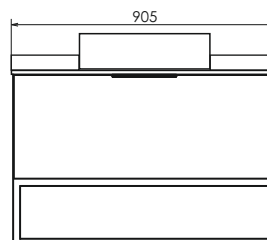

Название: Шкаф-колонна подвесная
Артикул: Порто 35 (правая/левая) универсальная
Цвет: Дуб тёмно-коричневый/чёрный муар
Габариты: 1700x350x240 (ВxШxГ)

Подвесная шкаф-колонна с одной створкой и пространством для открытого хранения. Створка оснащена петлями плавного закрывания. В модели используется стальной профиль, покрытый чёрной матовой эмалью. За створкой четыре полки.