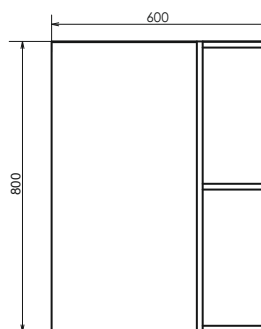

Прага - 60

Дуб белый

Название: Зеркало-шкаф
Артикул: Прага - 60 (правое/левое) универсальное
Цвет: Дуб белый
Габариты: 800x600x140 (ВxШxГ)

Высококачественное зеркальное полотно с амальгамой на основе серебра. Створка оснащена петлями плавного закрывания. За створкой две полки.

Название: Тумба-умывальник подвесная
Артикул: Прага - 60
Цвет: Дуб белый
Габариты: 645x600x400 (ВxШxГ)
Комплектация: столешница из керамогранита, раковина COMFORTY 9055RA-50

Подвесная тумба-умывальник с одним выкатным ящиком, оснащённым системой плавного закрывания и пространством для открытого хранения.

Название: Шкаф-колонна подвесная
Артикул: Прага - 45 (правая/левая) универсальная
Цвет: Дуб белый
Габариты: 1600x450x320 (ВxШxГ)

Подвесная шкаф-колонна с одной створкой и пространством для открытого хранения. Створка оснащена петлями плавного закрывания. За створкой три полки.