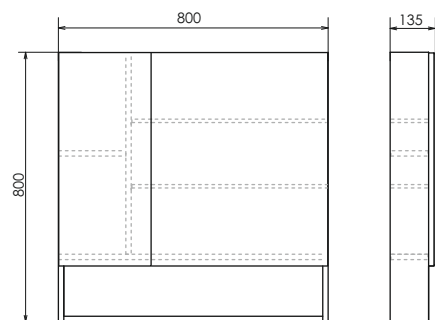

Никосия - 80П

Дуб белый

Название: Зеркало-шкаф
Артикул: Никосия - 80
Цвет: Дуб белый
Габариты: 800x800x135 (ВxШxГ)

Высококачественное зеркальное полотно с амальгамой на основе серебра. Створки оснащены петлями плавного закрывания. За левой створкой одна полка, за правой створкой две полки.

Название: Тумба-умывальник подвесная
Артикул: Никосия - 80 П
Цвет: Дуб белый
Габариты: 530x800x450 (ВxШxГ)
Комплектация: раковина FEST 80

Подвесная тумба-умывальник с двумя выкатными ящиками, оснащёнными системой плавного закрывания.

Название: Шкаф-колонна подвесная
Артикул: Никосия - 35 (правая/левая) универсальная
Цвет: Дуб белый
Габариты: 1600x350x320 (ВxШxГ)

Подвесная шкаф-колонна с двумя створками и пространством для открытого хранения. Створки оснащены петлями плавного закрывания. За створками по одной полке.