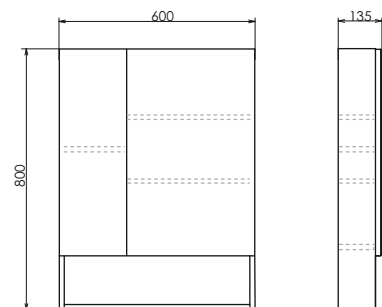

ролик Никосия-60

Никосия-60
на сайте Comforty.ru

Схема монтажа

Никосия - 70П

Дуб белый

Название: Зеркало-шкаф
Артикул: Никосия - 70
Цвет: Дуб белый
Габариты: 800x700x135 (ВxШxГ)

Высококачественное зеркальное полотно с амальгамой на основе серебра. Створки оснащены петлями плавного закрывания. За левой створкой одна полка, за правой створкой две полки.