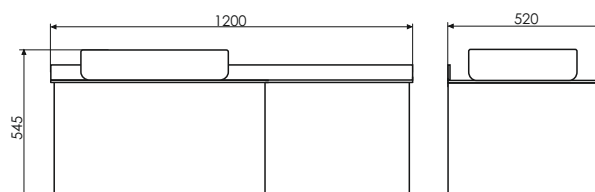

Название: Шкаф - колонна подвесная

Артикул: Милан - 40 (правая/левая) универсальная
Цвет: Белый глянец
Габариты: 1600x400x320 (ВxШxГ)

Подвесная шкаф-колонна с одной створкой и пространством для открытого хранения. Створка оснащена петлями плавного закрывания и покрыта белой глянцевой эмалью. За створкой три полки.