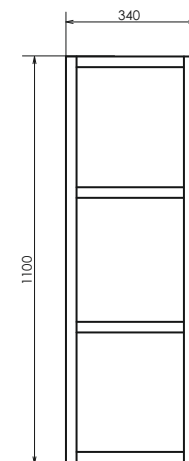

Дюссельдорф-35

Название: Стеллаж подвесной открытый
Артикул: Дюссельдорф-35М
Цвет: Дуб дымчатый/чёрный муар
Габариты: 1100x340x220 (ВxШxГ)

Подвесной стеллаж с пространством для открытого хранения. В модели используется стальной профиль, покрытый чёрной матовой эмалью.