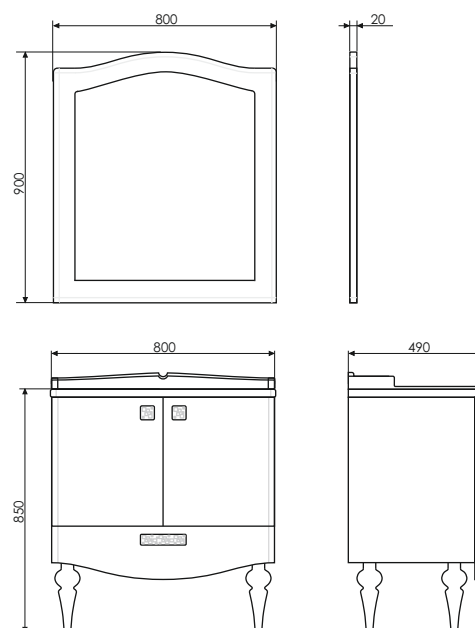

Монако 80 -1

Белый глянец

Название: Зеркало
Артикул: Монако - 80
Цвет: Белый глянец
Габариты: 900x800x20 (ВxШxГ)

Высококачественное зеркальное полотно с амальгамой на основе серебра.

Название: Тумба - умывальник напольная
Артикул: Монако - 80-1
Цвет: Белый глянец
Габариты: 850x800x490 (ВxШxГ)
Комплектация: раковина COMFORTY 3380

Напольная тумба-умывальник с двумя створками и одним ящиком, оснащёнными системой плавного закрывания. Створки и фасад покрыты белой глянцевой эмалью.

Название: Шкаф - колонна полуподвесная
Артикул: Монако - 40 (правая/левая) не универсальная
Цвет: Белый глянец
Габариты: 1950x400x325 (ВxШxГ)

Полуподвесная шкаф - колонна с двумя створками и одним ящиком, оснащёнными системой плавного закрывания. Створки и фасад покрыты белой глянцевой эмалью. За створками по одной полке.