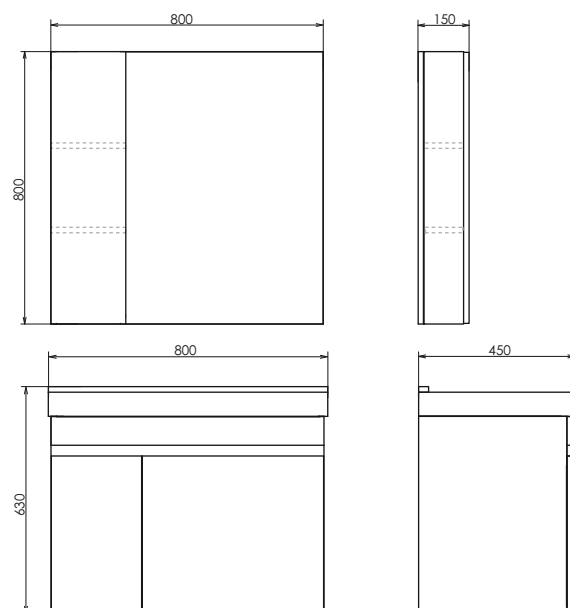

Тромсе - 80

Дуб Сонома

Название: Зеркало- шкаф
Артикул: Тромсе - 80 (правое/левое) универсальное
Цвет: Дуб сонома
Габариты: 800x800x150 (ВxШxГ)
Комплектация: доп. оснащается светильником

Высококачественное зеркальное полотно с амальгамой на основе серебра. Створка оснащена петлями плавного закрывания. За створкой две полки.

Название: Тумба-умывальник подвесная
Артикул: Тромсе - 80
Цвет: Дуб сонома
Габариты: 630x800x450 (ВxШxГ)
Комплектация: раковина FEST 80

Подвесная тумба-умывальник с одной створкой и выкатным ящиком, оснащёнными системой плавного закрывания.