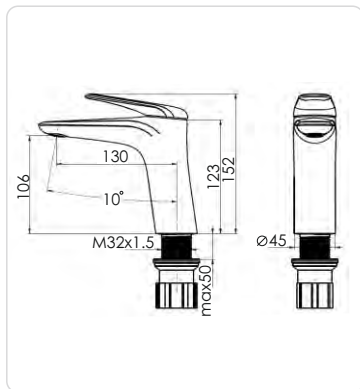

Смеситель для раковины, картридж 35мм Sedal, аэратор Neoperf, гибкая подводка