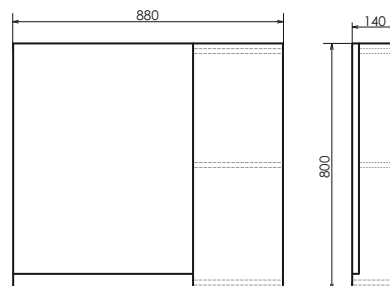

Кёльн - 90-1

Дуб тёмный

Название: Зеркало-шкаф
Артикул: Кёльн-90 (правое/левое) универсальное
Цвет: Дуб тёмный/чёрный муар
Габариты: 800x880x140 (ВxШxГ)

Высококачественное зеркальное полотно с амальгамой на основе серебра. Створка оснащена петлями плавного закрывания. За створкой одна полка.

Название: Тумба-умывальник подвесная
Артикул: Кёльн-90-1
Цвет: Дуб тёмный/чёрный муар
Габариты: 645x905x520 (ВxШxГ)
Комплектация: столешница из керамогранита, раковина COMFORTY T-Y9378

Подвесная тумба-умывальник с одним выкатным ящиком, оснащённым системой плавного закрывания и пространством для открытого хранения. Каркас тумбы выполнен из стального профиля, покрытого чёрной матовой эмалью.

Название: Полуколонна подвесная
Артикул: Кёльн-35 (правая/левая) универсальная
Цвет: Дуб тёмный
Габариты: 1100x340x240 (ВxШxГ)

Полуколонна подвесная с одной створкой. Створка оснащена петлями плавного закрывания. За створкой две полки.