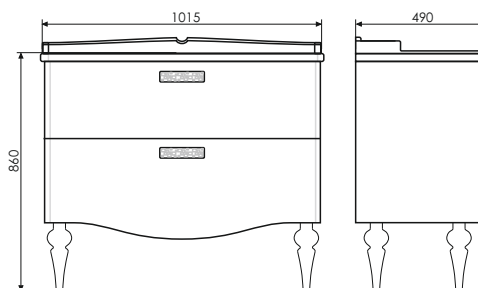

Монако 100

Белый глянец

Название: Зеркало
Артикул: Монако - 100
Цвет: Белый глянец
Габариты: 900x1000x120 (ВxШxГ)

Высококачественное зеркальное полотно с амальгамой на основе серебра.

Название: Тумба-умывальник напольная
Артикул: Монако - 100
Цвет: Белый глянец
Габариты: 860x1015x490 (ВxШxГ)
Комплектация: раковина COMFORTY 3310

Напольная тумба-умывальник с двумя выкатными ящиками, оснащёнными системой плавного закрывания. Фасады покрыты белой глянцевой эмалью.

Название: Шкаф-колонна полуподвесная
Артикул: Монако - 40 (правая/левая) универсальная
Цвет: Белый глянец
Габариты: 1950x400x325 (ВxШxГ)

Полуподвесная шкаф-колонна с двумя створками и одним ящиком, оснащёнными системой плавного закрывания. Створки и фасад покрыты белой глянцевой эмалью. За створками по одной полке.