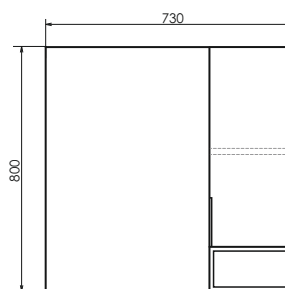

Штутгарт - 75

Дуб тёмно - коричневый

Название: Зеркало - шкаф
Артикул: Штутгарт - 75
Цвет: Дуб тёмно-коричневый
Габариты: 800x730x160 (ВxШxГ)

Высококачественное зеркальное полотно с амальгамой на основе серебра. Створка оснащена петлями плавного закрывания. За створкой одна полка.

Название: Тумба - умывальник подвесная
Артикул: Штутгарт - 75
Цвет: Дуб тёмно - коричневый
Габариты: 685x755x520 (ВxШxГ)
Комплектация: столешница из керамогранита
раковина COMFORTY T-Y9378

Подвесная тумба - умывальник с двумя выкатными ящиками, оснащёнными системой плавного закрывания и пространством для открытого хранения.

Название: Шкаф-колонна подвесная
Артикул: Штутгарт-40 (правая/левая) универсальная
Цвет: Дуб тёмно-коричневый
Габариты: 1600x400x320 (ВxШxГ)

Подвесная шкаф-колонна с двумя створками и пространством для открытого хранения. Створки оснащены петлями плавного закрывания. За створками по две полки.