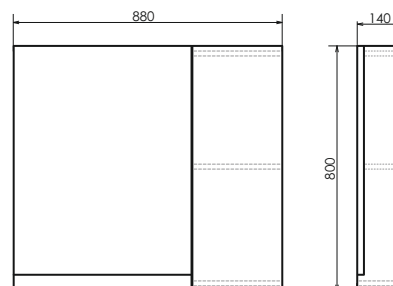

Бонн-90

Дуб тёмный

Название: Зеркало-шкаф
Артикул: Кёльн-90 (правое/левое) универсальное
Цвет: Дуб тёмный/чёрный муар
Габариты: 800x880x140 (ВxШxГ)

Высококачественное зеркальное полотно с амальгамой на основе серебра. Створка оснащена петлями плавного закрывания. За створкой одна полка.

Название: Тумба-умывальник подвесная
Артикул: Бонн-90
Цвет: Дуб тёмный/чёрный муар
Габариты: 520x910x465 (ВxШxГ)
Комплектация: раковина QUADRO 90
раковина COMFORTY 90E (чёрная матовая)

Подвесная тумба-умывальник с одним выкатным ящиком, оснащённым системой плавного закрывания и пространством для открытого хранения. Каркас тумбы выполнен из стального профиля, покрытого чёрной матовой эмалью.

Название: Полуколонна подвесная
Артикул: Кёльн-35 (правая/левая) универсальная
Цвет: Дуб тёмный
Габариты: 1100x340x240 (ВxШxГ)

Полуколонна подвесная с одной створкой. Створка оснащена петлями плавного закрывания. За створкой две полки.