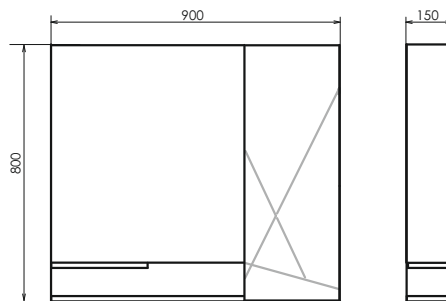

Мерано-90

NEW
Дуб дымчатый

Название: Зеркало - шкаф
Артикул: Мерано - 90
Цвет: Белый матовый/Дуб дымчатый
Габариты: 800x900x150 (ВxШxГ)

Высококачественное зеркальное полотно с амальгамой на основе серебра. Створка оснащена петлями плавного закрывания, декорирована фрезеровкой и покрыта белой матовой эмалью. За створкой две полки.

ролик Мерано-90

Мерано-90
на сайте Comforty.ru

Схема монтажа

Название: Тумба - умывальник подвесная
Артикул: Мерано - 90
Цвет: Белый матовый/Дуб дымчатый
Габариты: 470x910x465 (ВxШxГ)
Комплектация: раковина QUADRO 90

Подвесная тумба - умывальник с одним выкатным ящиком, оснащённым системой плавного закрывания. Фасад декорирован фрезеровкой и покрыт белой матовой эмалью.

Название: Шкаф - колонна подвесная
Артикул: Мерано - 35
Цвет: Белый матовый/Дуб дымчатый
Габариты: 1600x350x300 (ВxШxГ)

Подвесная шкаф - колонна с двумя створками, оснащёнными петлями плавного закрывания. Створки декорированы фрезеровкой и покрыты белой матовой эмалью. За створками по две полки.