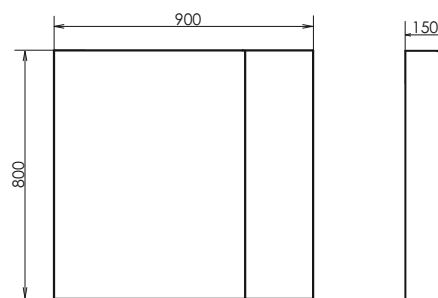

Порто - 90

Дуб дымчатый

Название: Зеркало - шкаф
Артикул: Порто 90 (правое/левое) универсальное
Цвет: Дуб дымчатый
Габариты: 800x900x150 (ВxШxГ)

Высококачественное зеркальное полотно с амальгамой на основе серебра. Створка оснащена петлями плавного закрывания. За створкой две полки.

YouTube Comforty.ru

www.comforty.ru

Название: Тумба-умывальник подвесная
Артикул: Порто 90

Цвет: Дуб дымчатый/графит
Габариты: 645x905x520 (ВxШxГ)

Комплектация: столешница из керамогранита, раковина Comforty 9110

Подвесная тумба-умывальник с одним выкатным ящиком, оснащённым системой плавного закрывания и пространством для открытого хранения. В модели используется стальной профиль, покрытый серой матовой эмалью.

Название: Шкаф - колонна подвесная

Артикул: Порто - 35 (правая/левая) универсальная
Цвет: Дуб дымчатый/графит
Габариты: 1700x350x240 (ВxШxГ)

Подвесная шкаф-колонна с одной створкой и пространством для открытого хранения. Створка оснащена петлями плавного закрывания. В модели используется стальной профиль, покрытый серой матовой эмалью. За створкой четыре полки.