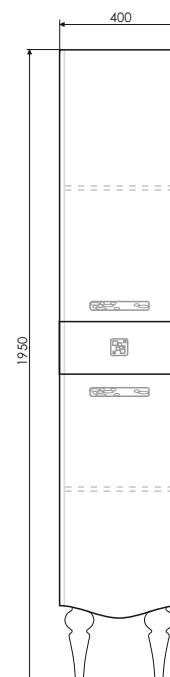

Монако - 40

Название: Шкаф - колонна полуподвесная
Артикул: Монако - 40 (правая/левая) не универсальная
Цвет: Белый глянец
Габариты: 1950x400x325 (ВxШxГ)

Полуподвесная шкаф - колонна с двумя створками и одним ящиком, оснащёнными системой плавного закрывания. Створки и фасад покрыты белой глянцевой эмалью. За створками по одной полке.