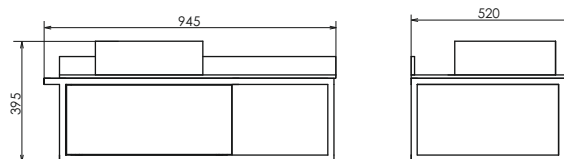

Название: Полуколонна подвесная
Артикул: Лиссабон - 40 (правая/левая) универсальная
Цвет: Дуб дымчатый/чёрный муар
Габариты: 1100x380x260 (ВxШxГ)

Подвесная полуколонна с одной створкой и пространством для открытого хранения. Створка оснащена петлями плавного закрывания. В модели используется стальной профиль, покрытый чёрной матовой эмалью. За створкой две полки.