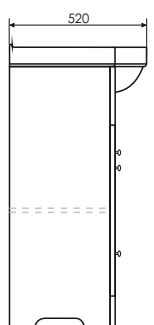

Технические характеристики могут отличаться от указанных. За более подробной информацией обращайтесь к менеджерам компании.