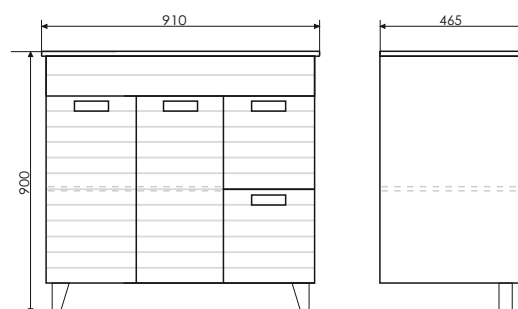

Технические характеристики могут отличаться от указанных. За более подробной информацией обращайтесь к менеджерам компании.