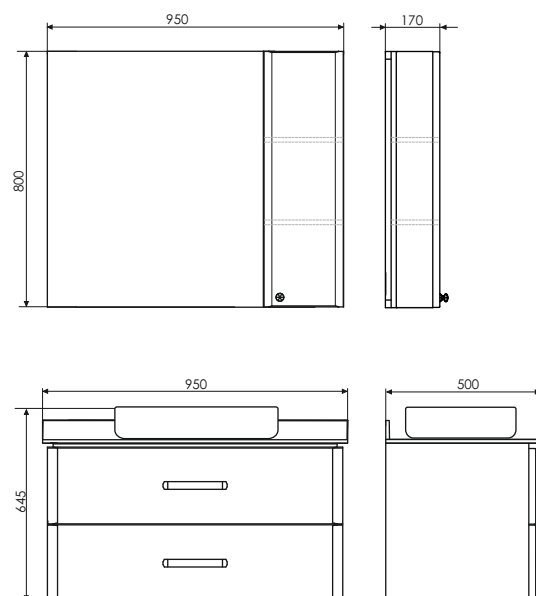

Подвесная тумба-умывальник с двумя выкатными ящиками, оснащёнными системой плавного закрывания. Фасады покрыты белой глянцевой эмалью.

YouTube Comforty.ru

Амстердам-95
на сайте Comforty.ru

Схема монтажа

Асти-40