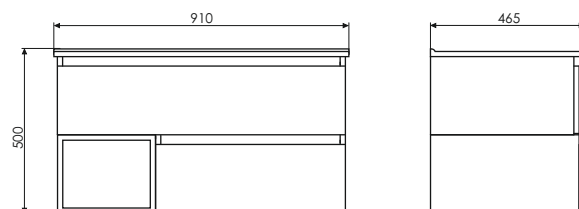

Название: Шкаф-колонна подвесная
Артикул: Прага - 45 (правая/левая) универсальная
Цвет: Дуб белый
Габариты: 1600x450x320 (ВxШxГ)

Подвесная шкаф-колонна с одной створкой и пространством для открытого хранения. Створка оснащена петлями плавного закрывания. За створкой три полки.