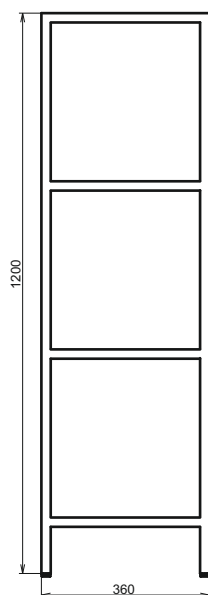

Мальме - 40

Название: Стеллаж-напольный
Артикул: Мальме-40
Цвет: Дуб дымчатый
Габариты: 1200x360x360 (ВxШxГ)

Стеллаж напольный с пространством для открытого хранения. Каркас стеллажа выполнен из стального профиля и покрыт чёрной матовой эмалью.