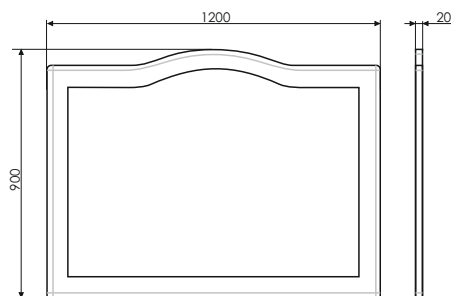

Монако 120

Белый глянец

Название: Зеркало
Артикул: Монако - 120
Цвет: Белый глянец
Габариты: 900x1200x20 (ВxШxГ)

Высококачественное зеркальное полотно с амальгамой на основе серебра.

ролик Монако-120

Монако-120
на сайте Comforty.ru

Схема монтажа

Название: Тумба-умывальник напольная
Артикул: Монако - 120
Цвет: Белый глянец
Габариты: 860x1205x490 (ВxШxГ)
Комплектация: раковина COMFORTY 3312

Напольная тумба-умывальник с двумя створками и двумя ящиками, оснащёнными системой плавного закрывания. Створки и фасады покрыты белой глянцевой эмалью.

Название: Шкаф-колонна полуподвесная
Артикул: Монако - 40 (правая/левая) не универсальная
Цвет: Белый глянец
Габариты: 1950x400x325 (ВxШxГ)

Полуподвесная шкаф-колонна с двумя створками и одним ящиком, оснащёнными системой плавного закрывания. Створки и фасад покрыты белой глянцевой эмалью. За створками по одной полке.