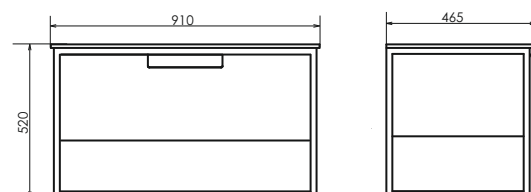

Название: Полуколонна подвесная
Артикул: Бонн - 35 (правая/левая) универсальная
Цвет: Дуб дымчатый/чёрный муар
Габариты: 1100x340x240 (ВxШxГ)

Полуколонна подвесная с одной створкой. Створка оснащена петлями плавного закрывания. За створкой две полки.