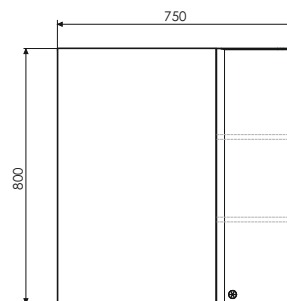

ролик Амстердам-75

Амстердам-75
на сайте Comforty.ru

Схема монтажа

Амстердам - 95

Белый глянец

Название: Зеркало-шкаф
Артикул: Амстердам - 95 (правое/левое) универсальное
Цвет: Белый глянец
Габариты: 800x950x170 (ВxШxГ)
Комплектация: доп. оснащается светильником