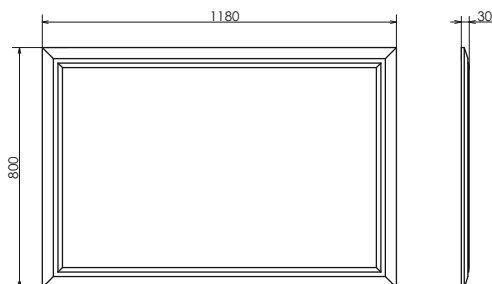

Империя - 120

Белый глянец

Название: Зеркало
Артикул: Империя - 120
Цвет: Белый глянец
Габариты: 800x1180x30 (ВxШxГ)

Высококачественное зеркальное полотно с амальгамой на основе серебра.

Название: Тумба-умывальник полуподвесная
Артикул: Империя - 120
Цвет: Белый глянец
Габариты: 890x1200x520 (ВxШxГ)
Комплектация: столешница из керамогранита, раковина COMFORTY 78189

Полуподвесная тумба-умывальник с четырьмя выкатными ящиками, оснащёнными системой плавного закрывания. Фасады покрыты белой глянцевой эмалью.