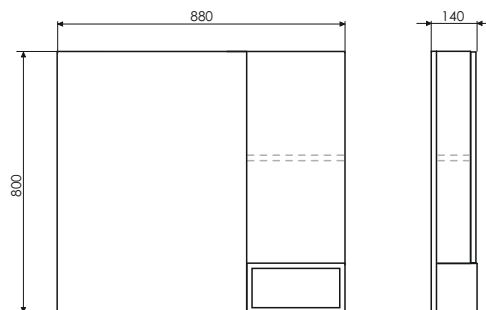

Схема монтажа

Название: Тумба-умывальник подвесная
Артикул: Турин - 90
Цвет: Дуб белый
Габариты: 500x910x465(ВxШxГ)
Комплектация: раковина COMFORTY 90E

Подвесная тумба-умывальник с двумя выкатными ящиками, оснащёнными системой плавного закрывания и пространством для открытого хранения.