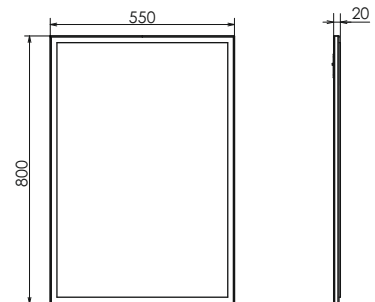

Лозанна - 120

NEW

Белый глянец

Название: Зеркало
Артикул: Лозанна - 55
Цвет: графит
Габариты: 800x550x20 (ВxШxГ)

Высококачественное зеркальное полотно с амальгамой на основе серебра.

ролик Лозанна 120

Лозанна 120 на сайте Comforty.ru

Схема монтажа

Название: Шкаф-подвесной
Артикул: Лозанна - 60 (правый/левый) универсальный
Цвет: Белый глянец
Габариты: 800x580x180 (ВxШxГ)

Шкаф-подвесной с двумя створками, оснащёнными петлями плавного закрывания. Створки покрыты белой глянцевой эмалью. За створками две полки.

Название: Тумба - умывальник напольная
Артикул: Лозанна - 120 (правая/левая) универсальная
Цвет: Белый глянец/графит
Габариты: 950x1200x550 (ВxШxГ)
Комплектация: столешница из керамогранита, раковина Art Inside

Напольная тумба - умывальник с двумя выкатными ящиками, оснащёнными системой плавного закрывания. Фасады покрыты белой глянцевой эмалью. В модели используется стальной профиль, покрытый серой матовой эмалью.