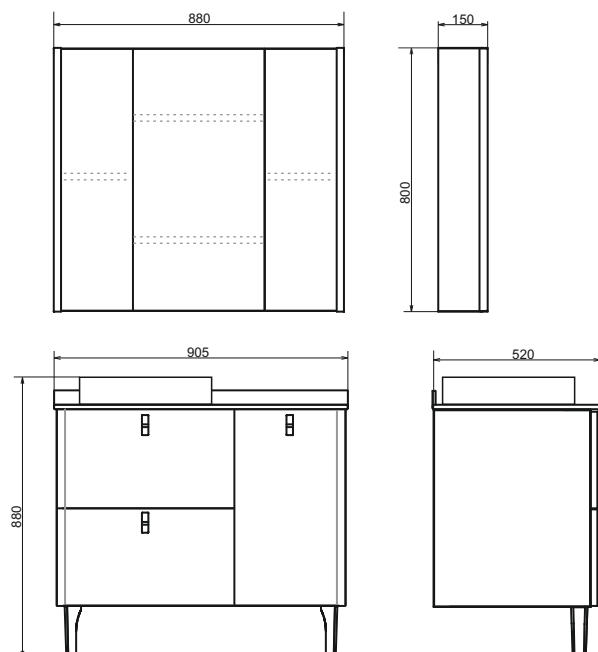

Ролик Сорренто 90

Сорренто 90 на сайте Comforty.ru

Схема монтажа

Сочи - 85

Белый глянец

Название: Зеркало-шкаф
Артикул: Сочи - 85 (правое)
Цвет: Белый глянец
Габариты: 820x840x155 (ВxШxГ)
Комплектация: два точечных светильника