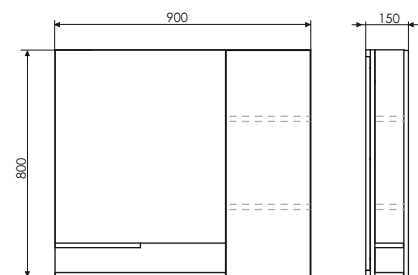

Схема монтажа