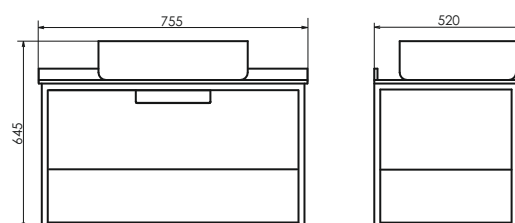

Название: Полуколонна подвесная
Артикул: Кёльн-35 (правая/левая) универсальная
Цвет: Дуб тёмный/чёрный муар
Габариты: 1100x340x240 (ВxШxГ)

Полуколонна подвесная с одной створкой. Створка оснащена петлями плавного закрывания. За створкой две полки.