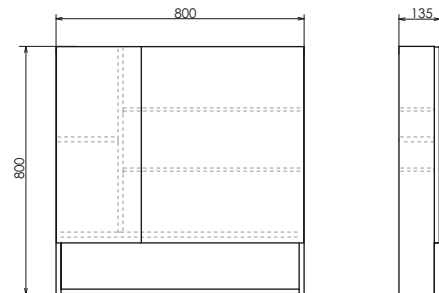

Технические характеристики могут отличаться от указанных. За более подробной информацией обращайтесь к менеджерам компании.