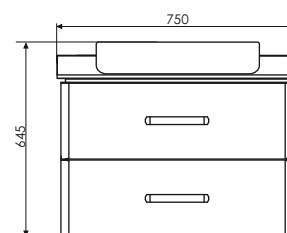

Амстердам - 75

Белый глянец

Название: Зеркало - шкаф
Артикул: Амстердам - 75 (правое/левое) универсальное
Цвет: Белый глянец
Габариты: 800x750x170 (ВxШxГ)
Комплектация: доп. оснащается светильником

Высококачественное зеркальное полотно с амальгамой на основе серебра. Створка оснащена петлями плавного закрывания. За створкой две полки. Створка покрыта белой глянцевой эмалью.

Название: Тумба - умывальник подвесная
Артикул: Амстердам - 75
Цвет: Белый глянец
Габариты: 645x750x500 (ВxШxГ)
Комплектация: столешница из керамогранита, раковина COMFORTY T-Y9378

Подвесная тумба - умывальник с двумя выкатными ящиками, оснащёнными системой плавного закрывания. Фасады покрыты белой глянцевой эмалью.