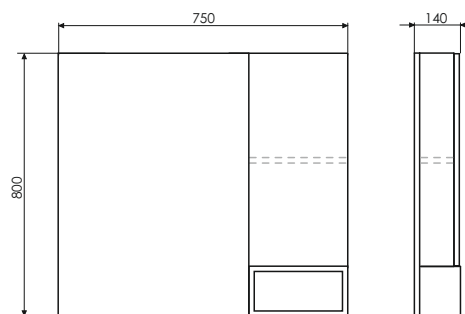

Турин - 75

Дуб бежевый

Название: Зеркало-шкаф
Артикул: Турин 75 (правое)
Цвет: Дуб бежевый
Габариты: 800x750x140 (ВxШxГ)
Комплектация: доп. оснащается светильником

Высококачественное зеркальное полотно с амальгамой на основе серебра. Створка оснащена системой push-to-open (открытие от нажатия). За створкой одна полка.

Название: Тумба-умывальник подвесная
Артикул: Турин - 75
Цвет: Дуб бежевый
Габариты: 500x760x460 (ВxШxГ)
Комплектация: раковина COMFORTY 75E

Подвесная тумба-умывальник с двумя выкатными ящиками, оснащёнными системой плавного закрывания и пространством для открытого хранения.

Название: Шкаф-колонна подвесная
Артикул: Турин 45 (правая/левая) универсальная
Цвет: Дуб бежевый
Габариты: 1600x450x320 (ВxШxГ)

Подвесная шкаф-колонна с одной створкой и пространством для открытого хранения. Створка оснащена петлями плавного закрывания. За створкой три полки.