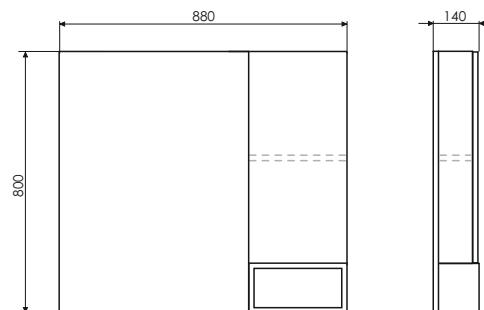

Турин - 90

Дуб бежевый

Название: Зеркало - шкаф
Артикул: Турин - 90 (правое)
Цвет: Дуб бежевый
Габариты: 800x880x140 (ВxШxГ)
Комплектация: доп. оснащается светильником

Высококачественное зеркальное полотно с амальгамой на основе серебра. Створка оснащена системой push-to-open (открытие от нажатия). За створкой одна полка.

Название: Тумба - умывальник подвесная
Артикул: Турин - 90
Цвет: Дуб бежевый
Габариты: 500x910x465 (ВxШxГ)
Комплектация: раковина COMFORTY 75E

Подвесная тумба-умывальник с двумя выкатными ящиками, оснащёнными системой плавного закрывания и пространством для открытого хранения.

Название: Шкаф - колонна подвесная
Артикул: Турин - 45 (правая/левая) универсальная
Цвет: Дуб бежевый
Габариты: 1600x450x320 (ВxШxГ)

Подвесная шкаф-колонна с одной створкой и пространством для открытого хранения. Створка оснащена петлями плавного закрывания. За створкой три полки.