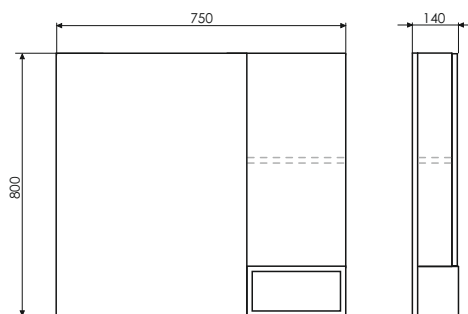

Турин - 75

Дуб белый

Название: Зеркало-шкаф
Артикул: Прага - 75 (правое)
Цвет: Дуб белый
Габариты: 800x750x140 (ВxШxГ)
Комплектация: доп. оснащается светильником

Высококачественное зеркальное полотно с амальгамой на основе серебра. Створка оснащена системой push-to-open (открытие от нажатия). За створкой одна полка.

Название: Тумба-умывальник подвесная
Артикул: Турин - 75
Цвет: Дуб белый
Габариты: 500x760x465 (ВxШxГ)
Комплектация: раковина COMFORTY 75E

Подвесная тумба-умывальник с двумя выкатными ящиками, оснащёнными системой плавного закрывания и пространством для открытого хранения.

Название: Шкаф-колонна подвесная
Артикул: Прага - 45 (правая/левая) универсальная
Цвет: Дуб белый
Габариты: 1600x450x320 (ВxШxГ)

Подвесная шкаф-колонна с одной створкой и пространством для открытого хранения. Створка оснащена петлями плавного закрывания. За створкой три полки.