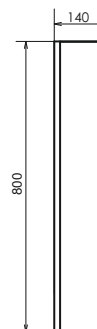

Прага - 60

Дуб белый

Название: Зеркало-шкаф
Артикул: Прага - 60 (правое/левое) универсальное
Цвет: Дуб белый
Габариты: 800x600x140 (ВxШxГ)

Высококачественное зеркальное полотно с амальгамой на основе серебра. Створка оснащена петлями плавного закрывания. За створкой две полки.

Название: Тумба-умывальник подвесная
Артикул: Прага - 60
Цвет: Дуб белый
Габариты: 645x600x400 (ВxШxГ)
Комплектация: столешница из керамогранита, раковина COMFORTY 9055RA-50

Подвесная тумба-умывальник с одним выкатным ящиком, оснащённым системой плавного закрывания и пространством для открытого хранения.

Название: Шкаф-колонна подвесная
Артикул: Прага - 45 (правая/левая) универсальная
Цвет: Дуб белый
Габариты: 1600x450x320 (ВxШxГ)

Подвесная шкаф-колонна с одной створкой и пространством для открытого хранения. Створка оснащена петлями плавного закрывания. За створкой три полки.