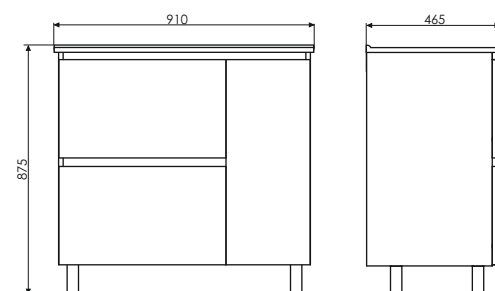

Верона - 90

Дуб белый

Название: Зеркало - шкаф
Артикул: Верона - 90 (правое)
Цвет: Дуб белый
Габариты: 800x900x150 (ВxШxГ)
Комплектация: доп. оснащается светильником

Створка оснащена петлями плавного закрывания. Высококачественное зеркальное полотно с амальгамой на основе серебра.

Схема монтажа

Название: Тумба - умывальник напольная
Артикул: Верона - 90
Цвет: Дуб белый
Габариты: 875x910x465 (ВxШxГ)
Комплектация: раковина COMFORTY 90E

Напольная тумба-умывальник с двумя выкатными ящиками, оснащёнными системой плавного закрывания и откидной створкой, укомплектованной бельевой корзиной.

Название: Шкаф - колонна подвесная
Артикул: Верона - 35 (правая/левая) универсальная
Цвет: Дуб белый
Габариты: 1600x350x320 (ВxШxГ)

Подвесная шкаф - колонна с двумя створками и пространством для открытого хранения. Створки оснащены петлями плавного закрывания. За створками по одной полке.