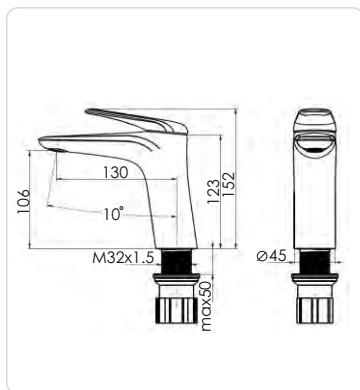

Смеситель для раковины, картридж 35мм Sedal, аэратор Neoperf, гибкая подводка