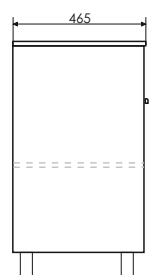

Название: Шкаф - колонна напольная
Артикул: Марио - 40 (правая/левая) универсальная
Цвет: Дуб тёмный
Габариты: 1900x400x300 (ВxШxГ)

Напольная шкаф-колонна с двумя створками и пространством для открытого хранения. Створки оснащены петлями плавного закрывания. За створками по одной полке.