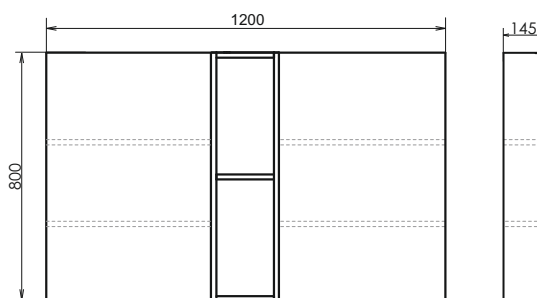

ролик Порто - 120-2

Порто - 120-2
на сайте Comforty.ru

Схема монтажа

Название: Зеркало - шкаф
Артикул: Порто - 75 (правое/левое) универсальное
Цвет: Дуб дымчатый
Габариты: 800x715x145 (ВxШxГ)

Высококачественное зеркальное полотно с амальгамой на основе серебра. Створка оснащена петлями плавного закрывания. За створкой две полки.