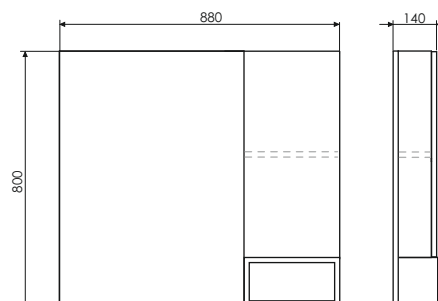

Турин - 90L

Дуб бежевый

Название: Зеркало-шкаф
Артикул: Турин - 90 (правое)
Цвет: Дуб бежевый
Габариты: 800x880x140 (ВxШxГ)
Комплектация: доп. оснащается светильником

Высококачественное зеркальное полотно с амальгамой на основе серебра. Створка оснащена системой push-to-open (открытие от нажатия). За створкой одна полка.

Название: Тумба-умывальник подвесная
Артикул: Турин-90L
Цвет: Дуб бежевый
Габариты: 500x910x465 (ВxШxГ)
Комплектация: раковина COMFORTY 9090EL

Подвесная тумба-умывальник с двумя выкатными ящиками, оснащёнными системой плавного закрывания и пространством для открытого хранения.

Название: Шкаф - колонна подвесная
Артикул: Турин - 45 (правая/левая) универсальная
Цвет: Дуб бежевый
Габариты: 1600x450x320 (ВxШxГ)

Подвесная шкаф - колонна с одной створкой и пространством для открытого хранения. Створка оснащена петлями плавного закрывания. За створкой три полки.