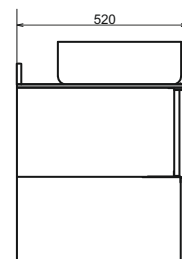

Название: Шкаф-колонна подвесная
Артикул: Штутгарт-40 (правая/левая) универсальная
Цвет: Дуб тёмно-коричневый
Габариты: 1600x400x320 (ВxШxГ)

Подвесная шкаф-колонна с двумя створками и пространством для открытого хранения. Створки оснащены петлями плавного закрывания. За створками по две полки.