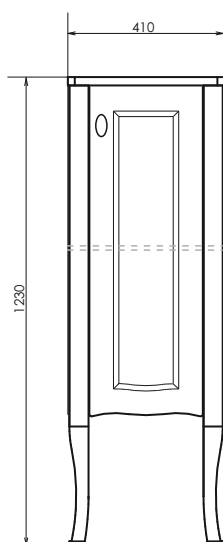

Павия - 40

Название: Полуколонна напольная
Артикул: Павия - 40 (правая)
Цвет: Белый глянец
Габариты: 1230x410x420 (ВxШxГ)

Полуколонна напольная с одной створкой. Створка оснащена петлями плавного закрывания, декорирована фрезеровкой. За створкой две полки.