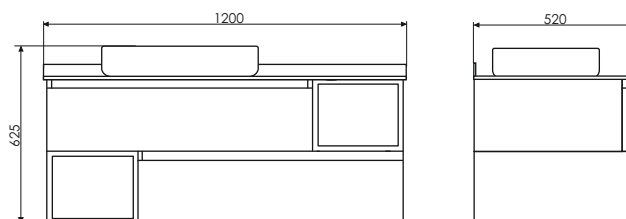

Название: Шкаф-колонна подвесная
Артикул: Прага - 45 (правая/левая) универсальная
Цвет: Дуб белый
Габариты: 1600x450x320 (ВxШxГ)

Подвесная шкаф-колонна с одной створкой и пространством для открытого хранения. Створка оснащена петлями плавного закрывания. За створкой три полки.