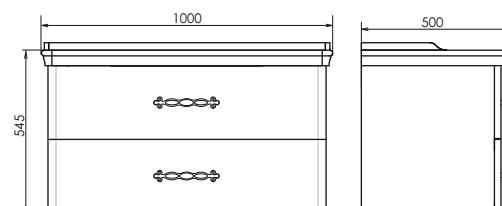

Неаполь-100

Белый глянец

Название: Зеркало - шкаф

Артикул: Неаполь - 100 (правое/левое) универсальное

Цвет: Белый глянец

Габариты: 800x1000x170 (ВxШxГ)

Высококачественное зеркальное полотно с амальгамой на основе серебра. Створка оснащена петлями плавного закрывания и покрыта белой глянцевой эмалью. За створкой две полки.

Название: Тумба - умывальник подвесная

Артикул: Неаполь - 100

Цвет: Белый глянец

Габариты: 545x1000x500 (ВxШxГ)

Комплектация: раковина COMFORTY 50110

Подвесная тумба - умывальник с двумя выкатными ящиками, оснащёнными системой плавного закрывания. Фасады покрыты белой глянцевой эмалью.