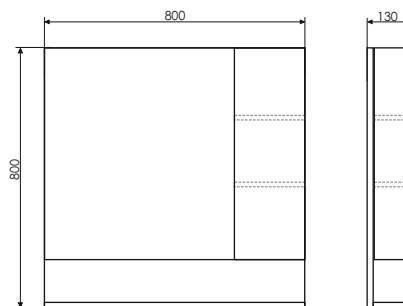

Рига - 80

Дуб Сонома

Название: Зеркало-шкаф
Артикул: Рига - 80(правое)
Цвет: Дуб сонома
Габариты: 800x800x130 (ВxШxГ)
Комплектация: доп. оснащается светильником

Высококачественное зеркальное полотно с амальгамой на основе серебра. Створка оснащена петлями плавного закрывания. За створкой две полки.

Название: Тумба-умывальник подвесная
Артикул: Рига - 80
Цвет: Дуб сонома
Габариты: 550x820x470 (ВxШxГ)
Комплектация: раковина COMFORTY 9335-80

Подвесная тумба-умывальник с двумя створками, оснащёнными петлями плавного закрывания. За створками одна полка.