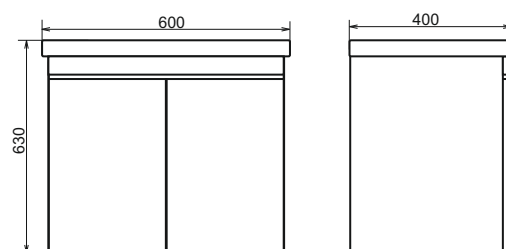

Осло - 60

Бетон светлый

Название: Зеркало
Артикул: Гиацинт - 60
Цвет: Белый
Габариты: 800x600x30 (ВxШxГ)

Высококачественное зеркальное полотно с амальгамой серебра со светодиодной лентой и сенсорным выключателем.

Название: Тумба - умывальник подвесная
Артикул: Осло - 60
Цвет: Бетон светлый
Габариты: 630x600x400 (ВxШxГ)
Комплектация: раковина Fest 60

Подвесная тумба - умывальник с двумя створками, оснащёнными петлями плавного закрывания.

Название: Шкаф - подвесной
Артикул: Осло - 60
Цвет: Бетон светлый
Габариты: 800x580x180 (ВxШxГ)

Шкаф-подвесной с двумя створками, оснащёнными петлями плавного закрывания. За створками две полки.

Название: Тумба со столешницей подвесная
Артикул: Осло-60
Цвет: Бетон светлый
Габариты: 295x600x385 (ВxШxГ)
Комплектация: столешница из керамогранита

Подвесная тумба со столешницей с одним выкатным ящиком, оснащённым системой плавного закрывания.