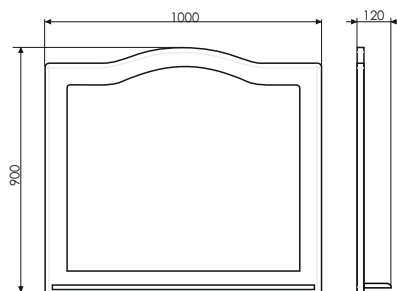

Монако 100

Белый глянец

Название: Зеркало
Артикул: Монако - 100
Цвет: Белый глянец
Габариты: 900x1000x120 (ВxШxГ)

Высококачественное зеркальное полотно с амальгамой на основе серебра.

Название: Тумба-умывальник напольная
Артикул: Монако - 100
Цвет: Белый глянец
Габариты: 860x1015x490 (ВxШxГ)
Комплектация: раковина COMFORTY 3310

Напольная тумба-умывальник с двумя выкатными ящиками, оснащёнными системой плавного закрывания. Фасады покрыты белой глянцевой эмалью.

Название: Шкаф-колонна полуподвесная
Артикул: Монако - 40 (правая/левая) универсальная
Цвет: Белый глянец
Габариты: 1950x400x325 (ВxШxГ)

Полуподвесная шкаф-колонна с двумя створками и одним ящиком, оснащёнными системой плавного закрывания. Створки и фасад покрыты белой глянцевой эмалью. За створками по одной полке.