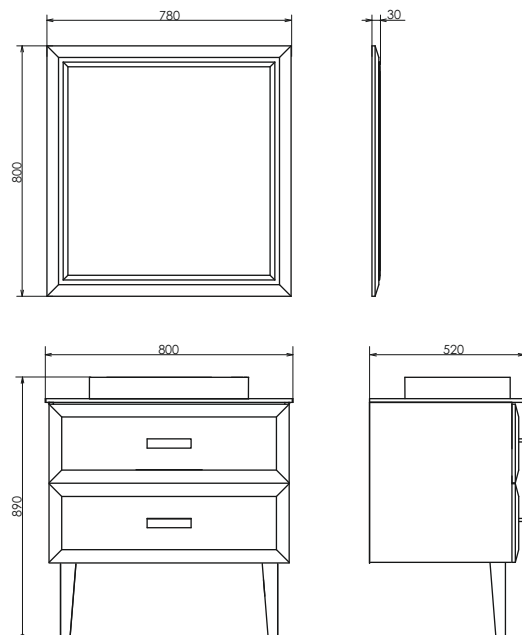

Империя - 80

Белый глянец

Название: Зеркало
Артикул: Империя - 80
Цвет: Белый глянец
Габариты: 800x780x30 (ВxШxГ)

Высококачественное зеркальное полотно с амальгамой на основе серебра.

ролик Империя-80

Империя-80 на сайте Comforty.ru

Схема монтажа

Название: Тумба - умывальник полуподвесная
Артикул: Империя - 80
Цвет: Белый глянец
Габариты: 890x800x520 (ВxШxГ)
Комплектация: столешница из керамогранита, раковина Comforty 78189

Полуподвесная тумба - умывальник с двумя выкатными ящиками, оснащёнными системой плавного закрывания. Фасады покрыты белой глянцевой эмалью.