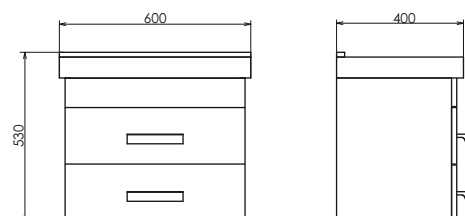

Название: Шкаф-колонна подвесная
Артикул: Никосия - 35 (правая/левая) универсальная
Цвет: Дуб тёмный
Габариты: 1600x350x320 (ВxШxГ)

Подвесная шкаф-колонна с двумя створками и пространством для открытого хранения. Створки оснащены петлями плавного закрывания. За створками по одной полке.