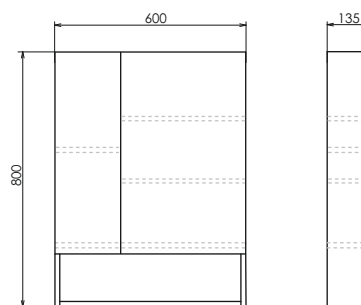

Никосия - 60Н

NEW
Дуб тёмный

Название: Зеркало - шкаф
Артикул: Никосия - 60
Цвет: Дуб тёмный
Габариты: 800x600x135 (ВxШxГ)

Высококачественное зеркальное полотно с амальгамой на основе серебра. Створки оснащены петлями плавного закрывания.

YouTube Comforty.ru

Никосия-60
на сайте Comforty.ru

Схема монтажа

Название: Тумба - умывальник напольная
Артикул: Никосия - 60Н
Цвет: Дуб тёмный
Габариты: 860x600x400 (ВxШxГ)
Комплектация: раковина FEST 60

Напольная тумба - умывальник с тремя выкатными ящиками, оснащёнными системой плавного закрывания.