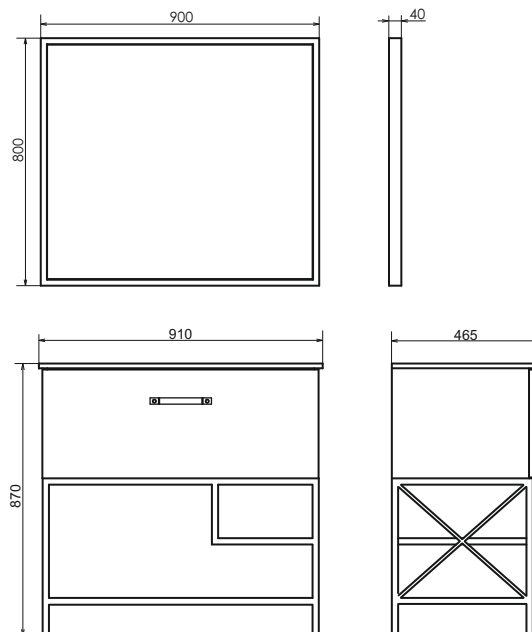

Бредфорд - 90

Дуб тёмный

Название: Зеркало
Артикул: Бредфорд - 90
Цвет: Чёрный муар
Габариты: 800x900x40 (ВxШxГ)

Высококачественное зеркальное полотно с амальгамой на основе серебра. Каркас зеркала выполнен из стального профиля, покрытого черной матовой эмалью.

Название: Тумба - умывальник напольная
Артикул: Бредфорд - 90
Цвет: Дуб тёмный/чёрный муар
Габариты: 870x910x465 (ВxШxГ)
Комплектация: раковина COMFORTY 90E (чёрная матовая)

Напольная тумба - умывальник с одним выкатным ящиком, оснащённым системой плавного закрывания и пространством для открытого хранения. В модели используется стальной профиль, покрытый чёрной матовой эмалью.

Название: Шкаф - колонна напольная
Артикул: Бредфорд - 40 (правая/левая) универсальная
Цвет: Дуб тёмный/чёрный муар
Габариты: 1900x390x320 (ВxШxГ)

Напольная шкаф - колонна с одной створкой и пространством для открытого хранения. Створка оснащена петлями плавного закрывания. В модели используется стальной профиль, покрытый чёрной матовой эмалью. За створкой пять полок.