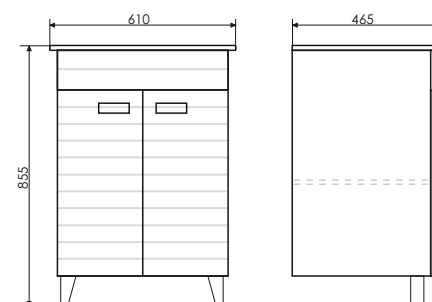

Технические характеристики могут отличаться от указанных. За более подробной информацией обращайтесь к менеджерам компании.