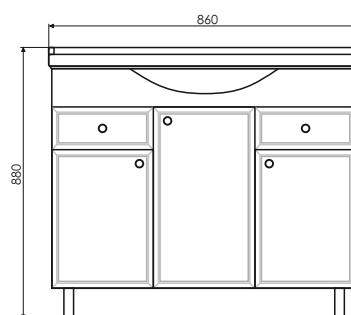

Технические характеристики могут отличаться от указанных. За более подробной информацией обращайтесь к менеджерам компании.