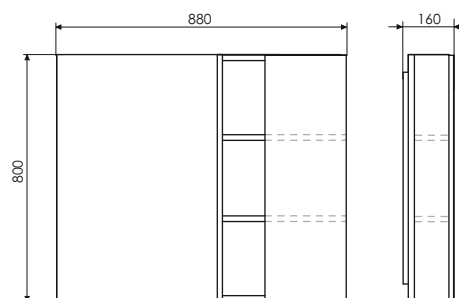

ролик Милан-90

Милан-90
на сайте Comforty.ru

Схема монтажа

Милан - 120

Белый глянец

Название: Зеркало-шкаф
Артикул: Милан - 120 (правое/левое) универсальное
Цвет: Белый глянец
Габариты: 800x1180x160 (ВxШxГ)