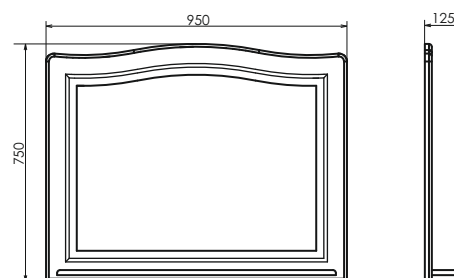

Полуколонна напольная с одной створкой. Створка оснащена петлями плавного закрывания, декорирована фрезеровкой. За створкой две полки.

ролик Павия-100

Павия-100 на сайте Comforty.ru

Схема монтажа

Палини -100