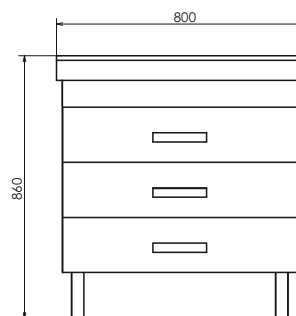

Технические характеристики могут отличаться от указанных. За более подробной информацией обращайтесь к менеджерам компании.