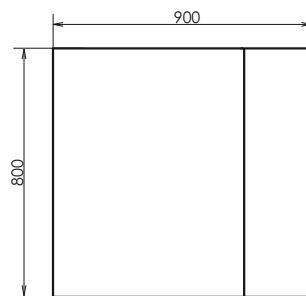

Порто - 90

Дуб тёмно - коричневый

Название: Зеркало - шкаф
Артикул: Порто - 90 (правое/левое) универсальное
Цвет: Дуб тёмно - коричневый
Габариты: 800x900x150 (ВxШxГ)

Высококачественное зеркальное полотно с амальгамой на основе серебра. Створка оснащена петлями плавного закрывания. За створкой две полки.

Название: Тумба - умывальник подвесная
Артикул: Порто - 90
Цвет: Дуб тёмно - коричневый/чёрный муар
Габариты: 645x905x520 (ВxШxГ)
Комплектация: столешница из керамогранита, раковина Comforty 9110

Подвесная тумба-умывальник с одним выкатным ящиком, оснащённым системой плавного закрывания и пространством для открытого хранения. В модели используется стальной профиль, покрытый чёрной матовой эмалью.

Название: Шкаф-колонна подвесная
Артикул: Порто 35 (правая/левая) универсальная
Цвет: Дуб тёмно-коричневый/чёрный муар
Габариты: 1700x350x240 (ВxШxГ)

Подвесная шкаф-колонна с одной створкой и пространством для открытого хранения. Створка оснащена петлями плавного закрывания. В модели используется стальной профиль, покрытый чёрной матовой эмалью. За створкой четыре полки.