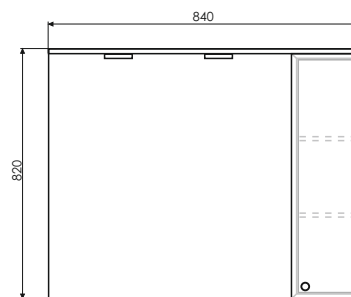

Технические характеристики могут отличаться от указанных. За более подробной информацией обращайтесь к менеджерам компании.