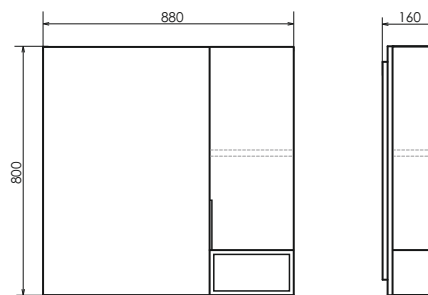

Штутгарт - 90

Дуб тёмно - коричневый

Название: Зеркало - шкаф
Артикул: Штутгарт - 90
Цвет: Дуб тёмно - коричневый
Габариты: 800x880x160 (ВxШxГ)

Высококачественное зеркальное полотно с амальгамой на основе серебра. Створка оснащена петлями плавного закрывания. За створкой одна полка.

Название: Тумба - умывальник подвесная
Артикул: Штутгарт - 90
Цвет: Дуб тёмно - коричневый
Габариты: 685x905x520 (ВxШxГ)
Комплектация: столешница из керамогранита
раковина COMFORTY T-Y9378

Подвесная тумба-умывальник с двумя выкатными ящиками, оснащёнными системой плавного закрывания и пространством для открытого хранения.

Название: Шкаф - колонна подвесная
Артикул: Штутгарт - 40 (правая/левая) универсальная
Цвет: Дуб тёмно - коричневый
Габариты: 1600x400x320 (ВxШxГ)

Подвесная шкаф-колонна с двумя створками и пространством для открытого хранения. Створки оснащены петлями плавного закрывания. За створками по две полки.