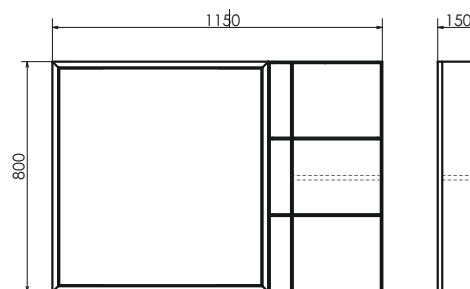

Цвет: Белый/дуб натуральный

Габариты: 800x400x150 (ВxШxГ)

Створка оснащена петлями плавного закрывания, декорирована фрезеровкой и покрыт белой матовой эмалью. За створкой одна полка.

Название: Тумба-умывальник подвесная