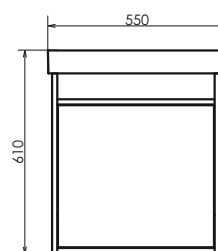

Подвесная тумба-умывальник с одной створкой, оснащённой системой Push-to-open (открытие от нажатия).

YouTube Comforty.ru

Вена 55
на сайте Comforty.ru

Схема монтажа

Вена-70

NEW
Дуб дымчатый

Название: Зеркало - шкаф
Артикул: Вена - 70 (правое/левое) универсальное
Цвет: Дуб дымчатый
Габариты: 800x700x150 (ВxШxГ)