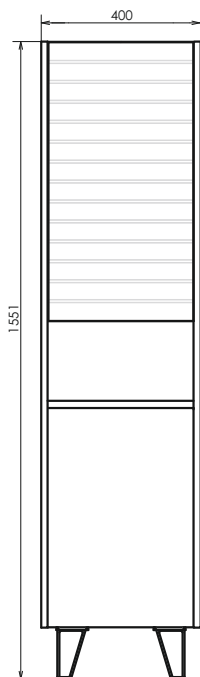

Клеон - 40

Название: Шкаф-колонна полуподвесная
Артикул: Клеон-40 (правая/левая) универсальная
Цвет: Дуб дымчатый/белый матовый
Габариты: 1600x400x300 (ВxШxГ)

Полуподвесная шкаф-колонна с двумя створками и пространством для открытого хранения. Верхняя створка оснащена петлями плавного закрывания, декорирована горизонтальной фрезеровкой. Нижняя створка оснащена системой push-to-open (открытие от нажатия).