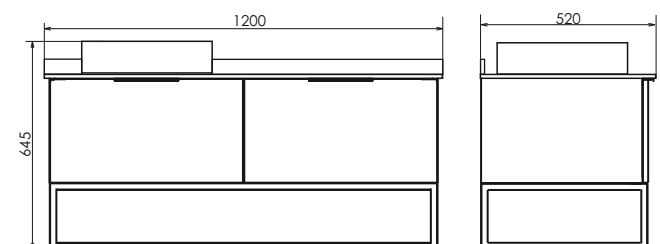

Название: Тумба-умывальник подвесная
Артикул: Порто-120-1
Цвет: Дуб дымчатый/графит
Габариты: 645x1200x520 (ВxШxГ)
Комплектация: столешница из керамогранита, раковина Comforty 9110

Подвесная тумба-умывальник с двумя выкатным ящиком, оснащённым системой плавного закрывания и пространством для открытого хранения. В модели используется стальной профиль, покрытый серой матовой эмалью.