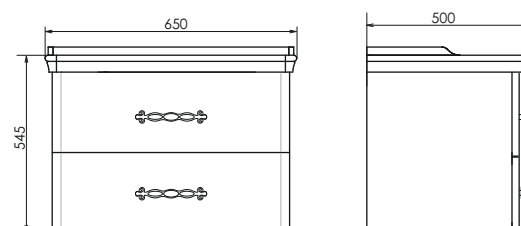

Подвесная тумба - умывальник с двумя выкатными ящиками, оснащёнными системой плавного закрывания. Фасады покрыты белой глянцевой эмалью.

ролик Неаполь-65

Неаполь-65 на сайте Comforty.ru

Схема монтажа

Модель так же выпускается шириной 80