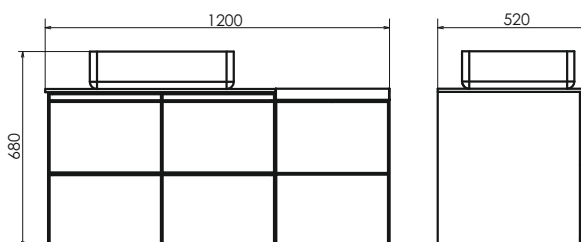

Название: Тумба-умывальник подвесная

Артикул: Таллин 80

Цвет: Белый/дуб натуральный

Габариты: 680x800x520 (ВxШxГ)

Комплектация: столешница из керамогранита, раковина COMFORTY T-Y9378
Подвесная тумба-умывальник с двумя выкатными ящиками, оснащёнными системой push-to-open (открытие от нажатия). Фасады декорированы фрезеровкой и покрыты белой матовой эмалью.