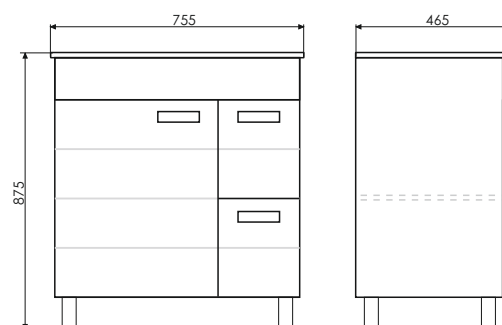

Технические характеристики могут отличаться от указанных. За более подробной информацией обращайтесь к менеджерам компании.