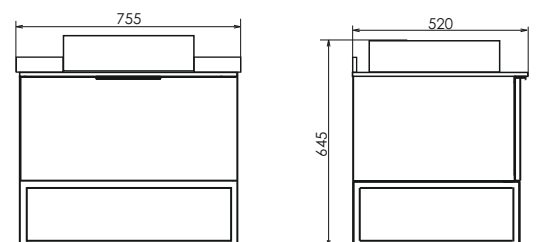

Название: Шкаф-колонна подвесная
Артикул: Порто 35(правая/левая) универсальная
Цвет: Дуб тёмно-коричневый/чёрный муар
Габариты: 1700x350x240 (ВxШxГ)

Подвесная шкаф-колонна с одной створкой и пространством для открытого хранения. Створка оснащена петлями плавного закрывания. В модели используется стальной профиль, покрытый чёрной матовой эмалью. За створкой четыре полки.