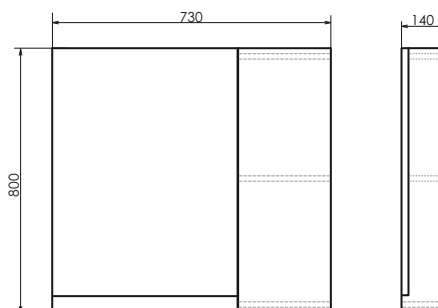

Бонн-75

NEW

Дуб дымчатый

Название: Зеркало - шкаф
Артикул: Бонн - 75 (правое/левое) универсальное
Цвет: Дуб дымчатый/графит
Габариты: 800x730x140 (ВxШxГ)

Высококачественное зеркальное полотно с амальгамой на основе серебра. Створка оснащена петлями плавного закрывания. За створкой одна полка.

Название: Тумба - умывальник подвесная
Артикул: Бонн - 75
Цвет: Дуб дымчатый/графит
Габариты: 520x755x465 (ВxШxГ)
Комплектация: раковина Comforty 75E

Подвесная тумба - умывальник с одним выкатным ящиком, оснащённым системой плавного закрывания и пространством для открытого хранения. Каркас тумбы выполнен из стального профиля, покрытого серой матовой эмалью.

Название: Полуколонна подвесная
Артикул: Бонн - 35 (правая/левая) универсальная
Цвет: Дуб дымчатый/графит
Габариты: 1100x340x240 (ВxШxГ)

Подвесная полуколонна с одной створкой. Створка оснащена петлями плавного закрывания. За створкой две полки.