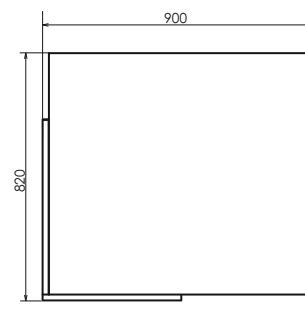

YouTube Comforty.ru

Дюссельдорф-90 на сайте Comforty.ru

Схема монтажа

Женева - 75

Дуб белый

Название: Зеркало - шкаф
Артикул: Женева - 75
Цвет: Дуб белый
Габариты: 800x750x160 (ВxШxГ)

Высококачественное зеркальное полотно с амальгамой на основе серебра. Створки оснащены петлями плавного закрывания. За левой створкой две полки, за правой створкой одна полка. Боковые стенки изделия покрыты белой глянцевой эмалью.