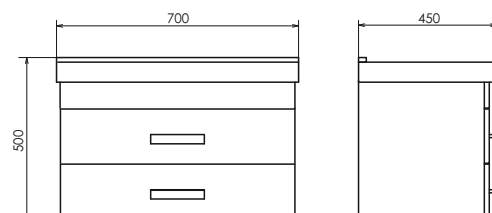

ролик Никосия-70П

Никосия-70П
на сайте Comiforty.ru

Схема монтажа

Никосия-80П

NEW
Дуб тёмный

Название: Зеркало - шкаф
Артикул: Никосия - 80
Цвет: Дуб тёмный
Габариты: 800x800x135 (ВxШxГ)

Высококачественное зеркальное полотно с амальгамой на основе серебра. Створки оснащены петлями плавного закрывания. За левой створкой одна полка, за правой створкой две полки.