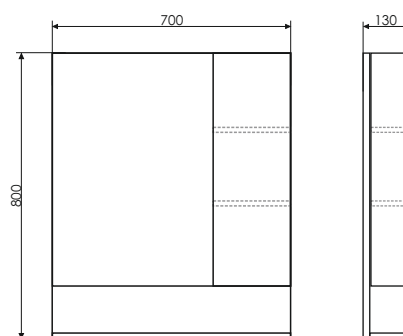

Рига - 70

Дуб Сонома

Название: Зеркало-шкаф
Артикул: Рига - 70 (правое)
Цвет: Дуб сонома
Габариты: 800x700x130 (ВxШxГ)
Комплектация: доп. оснащается светильником

Высококачественное зеркальное полотно с амальгамой на основе серебра. Створка оснащена петлями плавного закрывания.

Название: Тумба-умывальник подвесная
Артикул: Рига - 70
Цвет: Дуб сонома
Габариты: 550x720x470 (ВxШxГ)
Комплектация: раковина COMFORTY 9335-70

Подвесная тумба-умывальник с двумя створками, оснащёнными петлями плавного закрывания. За створками одна полка.