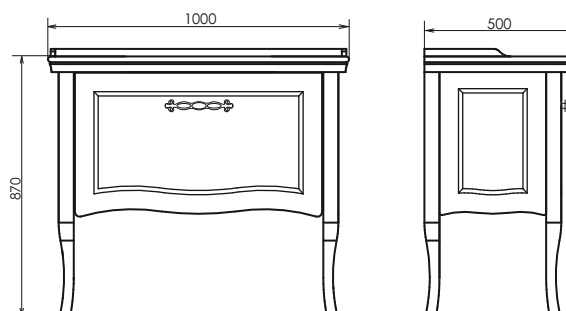

Полуколонна напольная с одной створкой. Створка оснащена петлями плавного закрывания, декорирована фрезеровкой. За створкой две полки.

ролик Павия-100

Павия-100 на сайте Comforty.ru

Схема монтажа

Палини -100