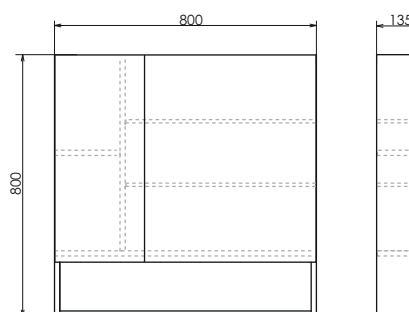

Никосия-80П

NEW
Дуб тёмный

Название: Зеркало - шкаф
Артикул: Никосия - 80
Цвет: Дуб тёмный
Габариты: 800x800x135 (ВxШxГ)

Высококачественное зеркальное полотно с амальгамой на основе серебра. Створки оснащены петлями плавного закрывания. За левой створкой одна полка, за правой створкой две полки.

Название: Тумба - умывальник подвесная
Артикул: Никосия - 80П
Цвет: Дуб тёмный
Габариты: 530x800x450 (ВxШxГ)
Комплектация: раковина FEST 80

Подвесная тумба - умывальник с двумя выкатными ящиками, оснащёнными системой плавного закрывания.

Название: Шкаф-колонна подвесная
Артикул: Никосия - 35 (правая/левая) универсальная
Цвет: Дуб тёмный
Габариты: 1600x350x320 (ВxШxГ)

Подвесная шкаф-колонна с двумя створками и пространством для открытого хранения. Створки оснащены петлями плавного закрывания. За створками по одной полке.