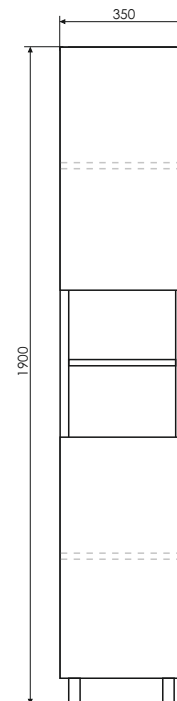

Верона - 35H

Название: Шкаф-колонна напольная
Артикул: Верона - 35H (правая/левая) универсальная
Цвет: Дуб белый
Габариты: 1900x350x320 (ВxШxГ)

Напольная шкаф-колонна с двумя створками и пространством для открытого хранения. Створки оснащены петлями плавного закрывания. За створками по одной полке.