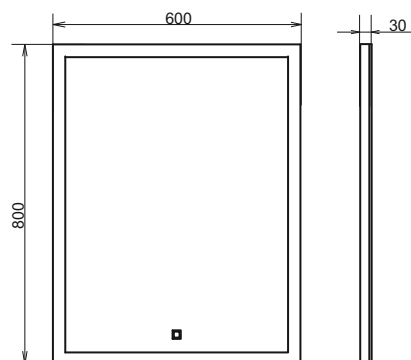

Осло - 60

Бетон светлый

Название: Зеркало
Артикул: Гиацинт - 60
Цвет: Белый
Габариты: 800x600x30 (ВxШxГ)

Высококачественное зеркальное полотно с амальгамой серебра со светодиодной лентой и сенсорным выключателем.

Название: Тумба - умывальник подвесная
Артикул: Осло - 60
Цвет: Бетон светлый
Габариты: 630x600x400 (ВxШxГ)
Комплектация: раковина Fest 60

Подвесная тумба - умывальник с двумя створками, оснащёнными петлями плавного закрывания.

Название: Шкаф - подвесной
Артикул: Осло - 60
Цвет: Бетон светлый
Габариты: 800x580x180 (ВxШxГ)

Шкаф-подвесной с двумя створками, оснащёнными петлями плавного закрывания. За створками две полки.

Название: Тумба со столешницей подвесная
Артикул: Осло-60
Цвет: Бетон светлый
Габариты: 295x600x385 (ВxШxГ)
Комплектация: столешница из керамогранита

Подвесная тумба со столешницей с одним выкатным ящиком, оснащённым системой плавного закрывания.