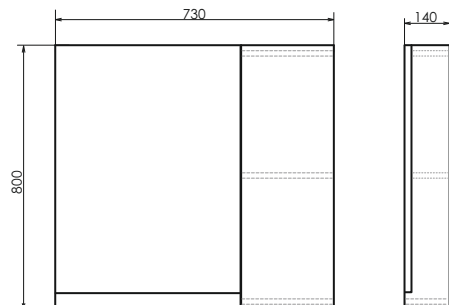

Бонн-75

Дуб тёмный

Название: Зеркало-шкаф
Артикул: Кёльн-75 (правое/левое) универсальное
Цвет: Дуб тёмный/чёрный муар
Габариты: 800x730x140 (ВxШxГ)

Высококачественное зеркальное полотно с амальгамой на основе серебра. Створка оснащена петлями плавного закрывания. За створкой одна полка.

Бонн-75
на сайте Comforty.ru

Название: Тумба-умывальник подвесная
Артикул: Бонн-75
Цвет: Дуб тёмный/чёрный муар
Габариты: 520x755x465 (ВxШxГ)
Комплектация: раковина COMFORTY 75E
раковина COMFORTY 75E (чёрная матовая)

Подвесная тумба-умывальник с одним выкатным ящиком, оснащённым системой плавного закрывания и пространством для открытого хранения. Каркас тумбы выполнен из стального профиля, покрытого чёрной матовой эмалью.

Название: Полуколонна подвесная
Артикул: Кёльн-35 (правая/левая) универсальная
Цвет: Дуб тёмный/чёрный муар
Габариты: 1100x340x240 (ВxШxГ)

Полуколонна подвесная с одной створкой. Створка оснащена петлями плавного закрывания. За створкой две полки.