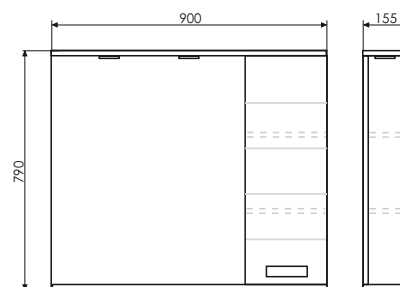

Технические характеристики могут отличаться от указанных. За более подробной информацией обращайтесь к менеджерам компании.