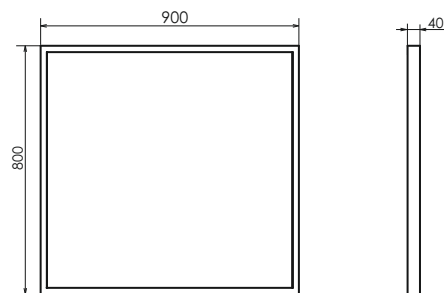

Бредфорд - 90

Белый глянец

Название: Зеркало
Артикул: Бредфорд - 90
Цвет: Графит
Габариты: 800x900x40 (ВхШхГ)

Высококачественное зеркальное полотно с амальгамой на основе серебра. Каркас зеркала выполнен из стального профиля, покрытого серой матовой эмалью.

ролик Бредфорд-90

Бредфорд-90
на сайте Comforty.ru

Схема монтажа

Название: Тумба - умывальник напольная
Артикул: Бредфорд - 90
Цвет: Белый глянец/графит
Габариты: 870x910x465 (ВхШхГ)
Комплектация: раковина COMFORTY 90E

Напольная тумба-умывальник с одним выкатным ящиком, оснащённым системой плавного закрывания и пространством для открытого хранения. В модели используется стальной профиль, покрытый серой матовой эмалью.

Название: Шкаф - колонна напольная
Артикул: Бредфорд - 40 (правая/левая) универсальная
Цвет: Белый глянец/графит
Габариты: 1900x390x320 (ВхШхГ)

Напольная шкаф-колонна с одной створкой и пространством для открытого хранения. Створка оснащена петлями плавного закрывания. В модели используется стальной профиль, покрытый серой матовой эмалью. За створкой пять полок.