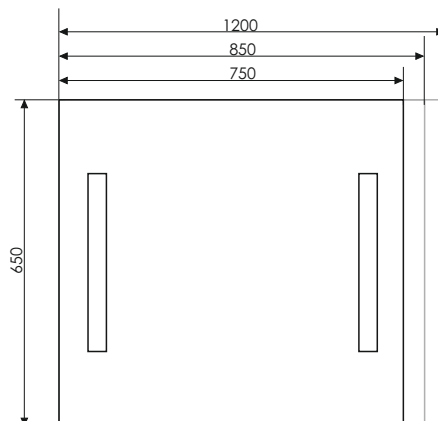

Квадрат - 75/90

Артикул: Квадрат - 75/90
Габариты: 750x750x30 / 900x900x30 (ВxШxГ)

Круг - 60/75

Артикул: Круг - 60/75
Габариты: 600x600x30/750x750x30 (ВxШxГ)

Жасмин - 75/85/120

Артикул: Жасмин - 75/85/120
Габариты: 650x750x30/650x850x30/650x1200x30 (ВxШxГ)