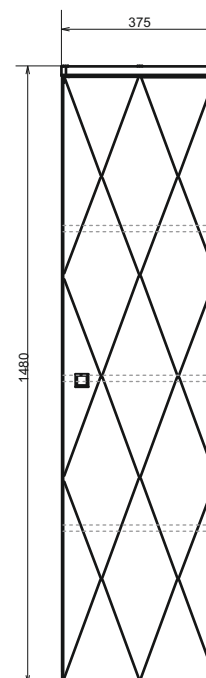

Кремона - 40

Название: Шкаф - колонна подвесная
Артикул: Кремона - 40 (правая/левая) универсальная
Цвет: Латте
Габариты: 1475x375x315 (ВxШxГ)

Подвесная шкаф - колонна с одной створкой. Створка оснащена петлями плавного закрывания, декорирована ромбовидным узором и покрыта эмалью цвета Латте. За створкой три полки.