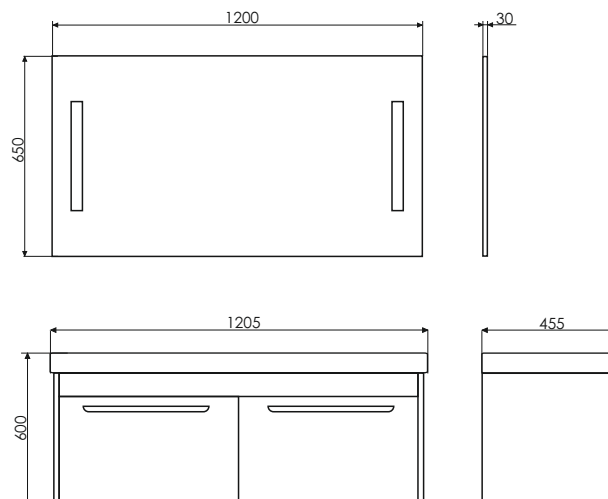

ТВИКС - 120П

Белый глянец

Название: Зеркало
Артикул: Жасмин - 120
Цвет: Белый
Габариты: 650x1200x30 (ВхШхГ)

Высококачественное зеркальное полотно с амальгамой на основе серебра со светодиодной лентой и сенсорным выключателем.

YouTube Comforty.ru

Твикс - 120П
на сайте Comforty.ru

Схема монтажа

Название: Тумба-умывальник подвесная
Артикул: Твикс - 120П
Цвет: Сосна лоредо
Габариты: 600x1205x455 (ВхШхГ)
Комплектация: раковина COMFORTY 8112

Подвесная тумба-умывальник с двумя выкатными ящиками, оснащёнными системой плавного закрывания. Фасады покрыты белой глянцевой эмалью.