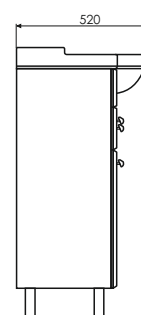

Технические характеристики могут отличаться от указанных. За более подробной информацией обращайтесь к менеджерам компании.