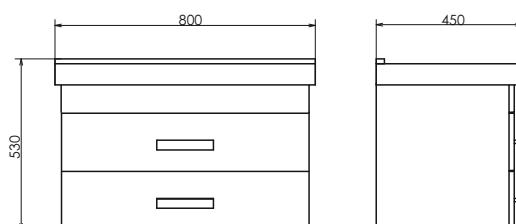

Название: Шкаф-колонна подвесная
Артикул: Никосия - 35 (правая/левая) универсальная
Цвет: Дуб тёмный
Габариты: 1600x350x320 (ВxШxГ)

Подвесная шкаф-колонна с двумя створками и пространством для открытого хранения. Створки оснащены петлями плавного закрывания. За створками по одной полке.