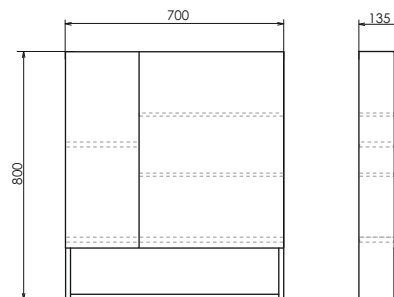

ролик Никосия-70П

Никосия-70П
на сайте Comiforty.ru

Схема монтажа

Никосия-80П

NEW
Дуб тёмный

Название: Зеркало - шкаф
Артикул: Никосия - 80
Цвет: Дуб тёмный
Габариты: 800x800x135 (ВxШxГ)

Высококачественное зеркальное полотно с амальгамой на основе серебра. Створки оснащены петлями плавного закрывания. За левой створкой одна полка, за правой створкой две полки.