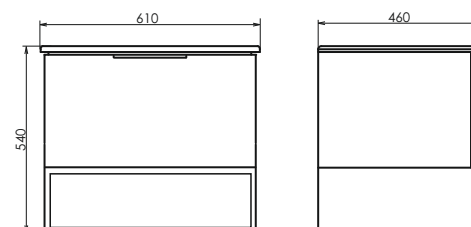

Название: Шкаф - колонна подвесная
Артикул: Франкфурт - 40 (правая/левая) универсальная
Цвет: Бетон светлый
Габариты: 1600x400x320 (ВxШxГ)

Подвесная шкаф-колонна с двумя створками и пространством для открытого хранения. Створки оснащены петлями плавного закрывания. За створками по две полки.