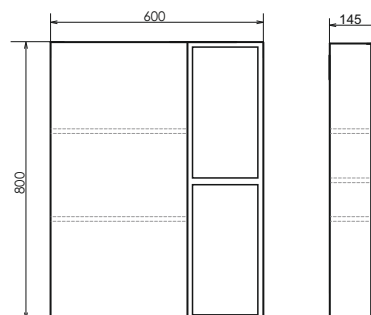

Франкфурт - 60

Бетон светлый

Название: Зеркало - шкаф
Артикул: Франкфурт - 60 (правое/левое) универсальное
Цвет: Бетон светлый
Габариты: 800x600x145 (ВxШxГ)

Высококачественное зеркальное полотно с амальгамой на основе серебра. Створка оснащена петлями плавного закрывания. За зеркальной створкой одна полка.

ролики Франкфурт-60

Франкфурт-60
на сайте Comforty.ru

Схема монтажа

Название: Тумба - умывальник подвесная
Артикул: Франкфурт - 60
Цвет: Бетон светлый
Габариты: 540x610x460 (ВxШxГ)
Комплектация: раковина COMFORTY 60E.

Подвесная тумба-умывальник с одним выкатным ящиком, оснащённым системой плавного закрывания и пространством для открытого хранения.

Название: Шкаф - колонна подвесная
Артикул: Франкфурт - 40 (правая/левая) универсальная
Цвет: Бетон светлый
Габариты: 1600x400x320 (ВxШxГ)

Подвесная шкаф-колонна с двумя створками и пространством для открытого хранения. Створки оснащены петлями плавного закрывания. За створками по две полки.