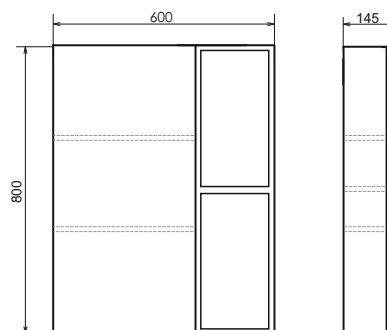

Франкфурт - 60

Дуб шоколадно - коричневый

Название: Зеркало - шкаф
Артикул: Франкфурт - 60 (правое/левое) универсальное
Цвет: Дуб шоколадно - коричневый
Габариты: 800x600x145 (ВxШxГ)

Высококачественное зеркальное полотно с амальгамой на основе серебра. Створка оснащена петлями плавного закрывания. За створкой две полки.

Название: Тумба - умывальник подвесная
Артикул: Франкфурт - 60
Цвет: Дуб шоколадно - коричневый
Габариты: 540x610x465 (ВxШxГ)
Комплектация: раковина COMFORTY 60E

Подвесная тумба-умывальник с одним выкатным ящиком, оснащённым системой плавного закрывания и пространством для открытого хранения.

Название: Шкаф-колонна подвесная
Артикул: Франкфурт - 40 (правая/левая) универсальная
Цвет: Дуб шоколадно - коричневый
Габариты: 1600x400x320 (ВxШxГ)

Подвесная шкаф-колонна с двумя створками и пространством для открытого хранения. Створки оснащены петлями плавного закрывания. За створками по две полки.