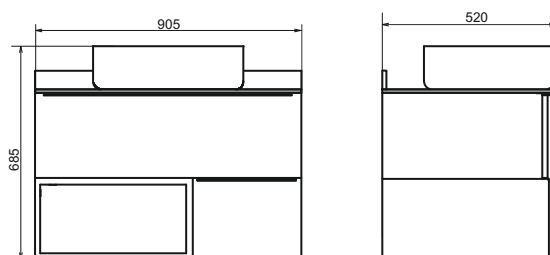

Штутгарт - 90

Дуб тёмно - коричневый

Название: Зеркало - шкаф
Артикул: Штутгарт - 90
Цвет: Дуб тёмно - коричневый
Габариты: 800x880x160 (ВxШxГ)

Высококачественное зеркальное полотно с амальгамой на основе серебра. Створка оснащена петлями плавного закрывания. За створкой одна полка.

Название: Тумба - умывальник подвесная
Артикул: Штутгарт - 90
Цвет: Дуб тёмно - коричневый
Габариты: 685x905x520 (ВxШxГ)
Комплектация: столешница из керамогранита
раковина COMFORTY T-Y9378

Подвесная тумба-умывальник с двумя выкатными ящиками, оснащёнными системой плавного закрывания и пространством для открытого хранения.

Название: Шкаф - колонна подвесная
Артикул: Штутгарт - 40 (правая/левая) универсальная
Цвет: Дуб тёмно - коричневый
Габариты: 1600x400x320 (ВxШxГ)

Подвесная шкаф-колонна с двумя створками и пространством для открытого хранения. Створки оснащены петлями плавного закрывания. За створками по две полки.