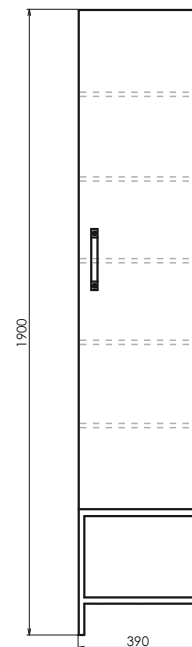

Бредфорд - 40

Название: Шкаф - колонна напольная
Артикул: Бредфорд - 40 (правая/левая) универсальная
Цвет: Дуб тёмный/чёрный муар
Габариты: 1900x390x320 (ВxШxГ)

Напольная шкаф-колонна с одной створкой и пространством для открытого хранения. Створка оснащена петлями плавного закрывания. В модели используется стальной профиль, покрытый чёрной матовой эмалью. За створкой пять полок.